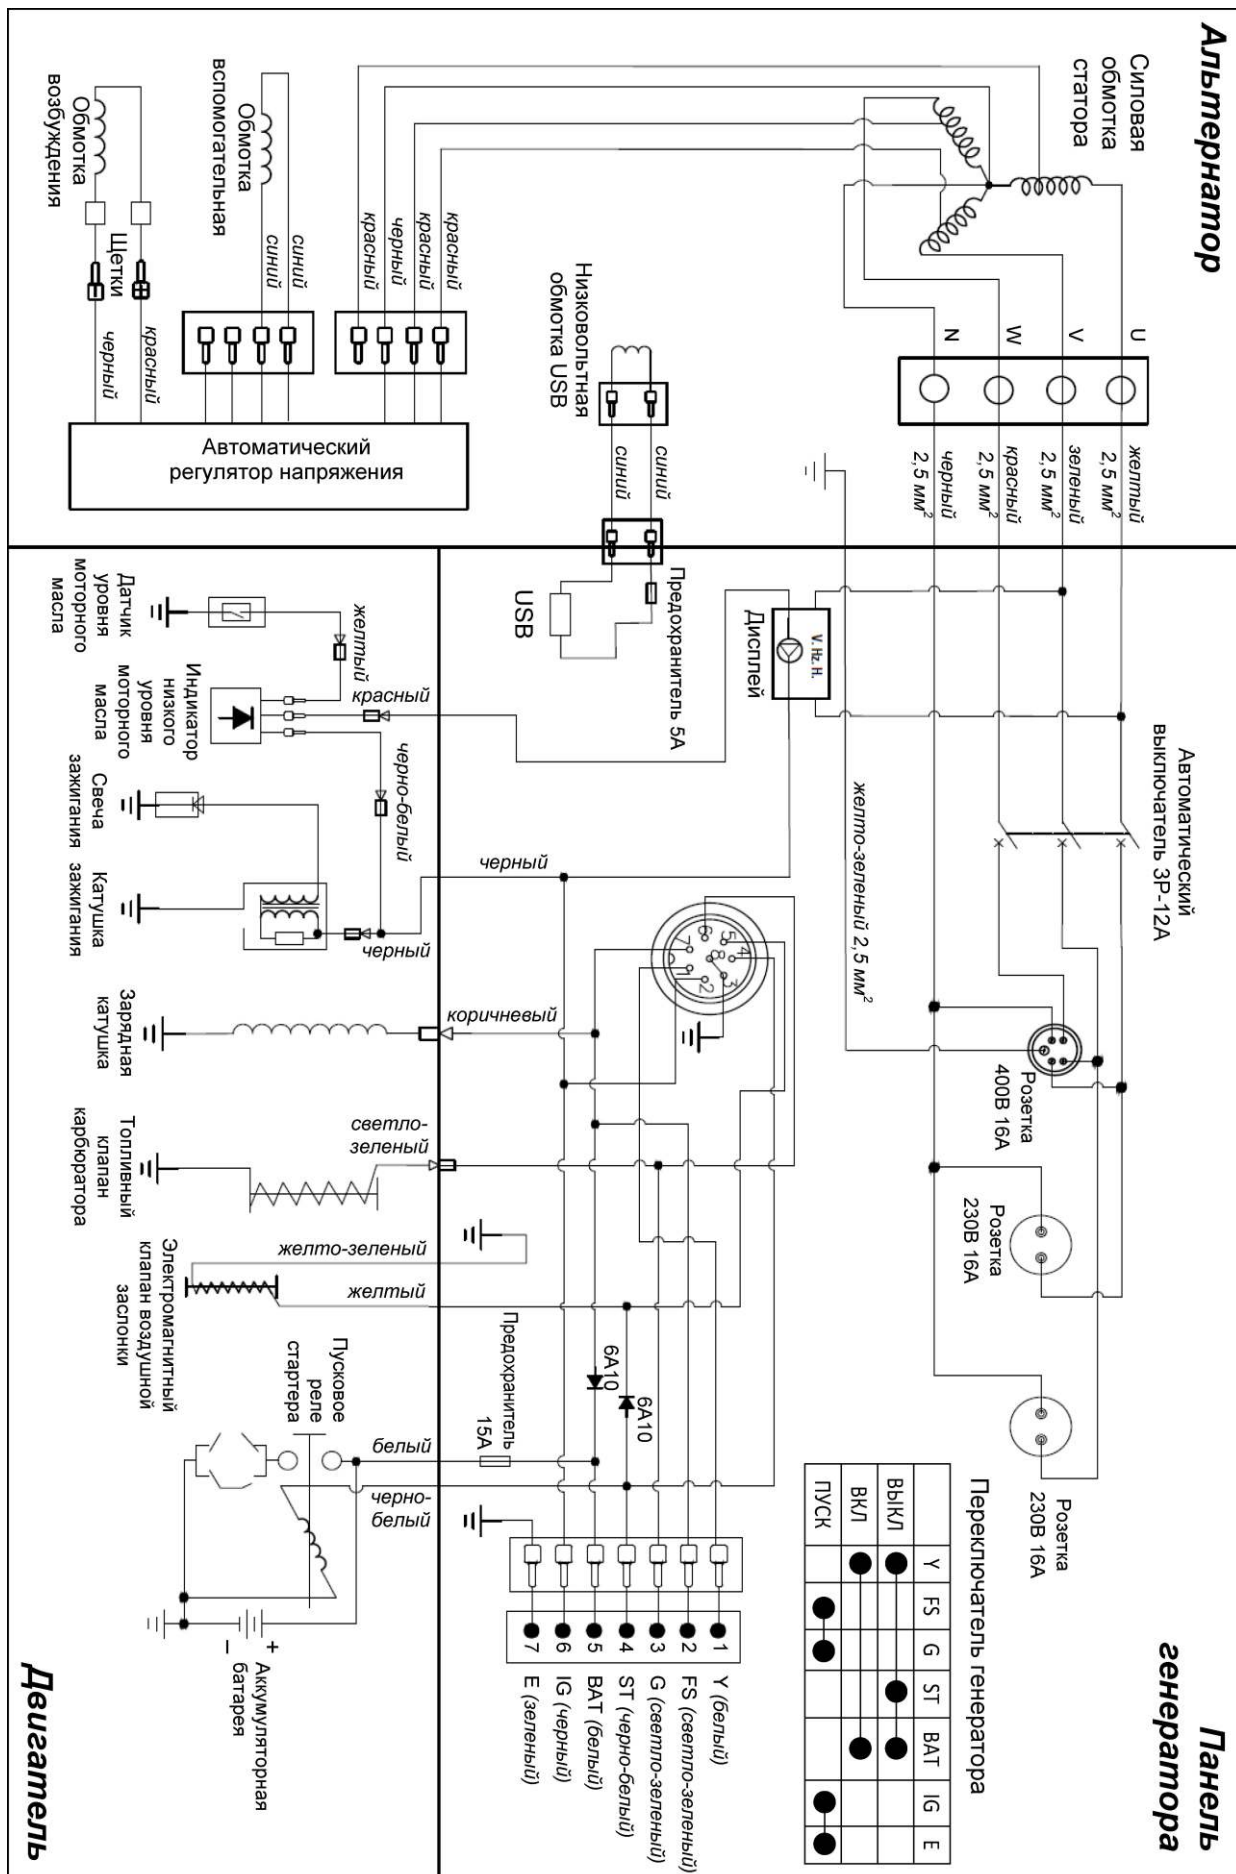

Список запчастей генератора

№	Код детали	Описание	Кол
86	30101-00326-00	Болт с шестигранной головкой	4
87	33082-00162-04	Крышка альтернатора	1
88	20044-00101-00	Автоматический регулятор напряжения	1
89	30101-00329-00	Болт с шестигранной головкой	5
90	30101-00110-00	Болт ротора альтернатора	1
91	30136-00016-00	Плоская шайба	1
92	33085-00058-00	Кронштейн альтернатора	1
93	30101-00090-00	Болт стяжной альтернатора	4
94	30101-00626-00	Болт стяжной альтернатора	2
95	20029-09690-00	Альтернатор в сборе	1
95-1	20046-06439-00	Статор	1
95-2	20256-00788-00	Ротор	1
95-3	20107-00017-00	Клемник	1
95-4	20183-00015-00	Щетки	1
96	30136-00012-00	Плоская шайба	2
97	30139-00005-00	Пружинная шайба	2
98	30128-00008-00	Гайка нейлоновая	2
99	20260-03749-00	Двигатель в сборе	1
100	33499-00018-00	Кронштейн воздушного фильтра	1
101	30125-00019-00	Гайка с шестигранной головкой	4
102	30125-00023-00	Шестигранная гайка с фланцем	7
103	30136-00120-00	Плоская шайба	1
104	20249-00193-00	Кронштейн глушителя	1
105	30101-00369-00	Болт с шестигранной головкой	1
106	30101-00339-00	Болт с шестигранной головкой	13
107	33048-00093-00	Прокладка глушителя	1
108	30139-00036-00	Пружинная шайба	2
109	30121-00007-00	Шестигранная гайка	2
110	20202-00116-00	Глушитель	1
111	20184-00007-00	Защитная крышка	1
112	30101-00407-00	Болт с шестигранной головкой	6
113	30136-00074-00	Шайба топливного бака	4
114	20130-00415-00	Топливный бак в сборе	1
115	34024-00002-00	Хомут	2
116	34023-00004-00	Топливный шланг	0,18

№	Код детали	Описание	Кол
117	20133-00002-00	Топливный кран	1
118	20114-03739-00	Передняя панель в сборе	1
118-1	31026-00141-00	Замок зажигания	1
118-2	70010-00137-00	Цифровой дисплей	1
118-3	31034-00101-01	Розетка ATS	1
118-4	70009-00396-00	Розетка USB	1
118-5	70009-00396-00	Клемма заземления	1
118-6	31037-00126-00	Защита по току	1
118-7	31034-00066-00	Розетка 250В/16А	2
118-8	31034-00111-00	Розетка 400В/16А	1
119	30125-00026-00	Шестигранная гайка с фланцем	4
120	34030-00040-00	Амортизатор	2
121	34030-00039-00	Амортизатор (А)	1
122	34030-00044-00	Амортизатор (В)	1
123	20090-01168-00	Рама	1
124	34030-00009-00	Транспортировочная опора	1
125	33301-00010-00	Пружинная шайба	1
126	20196-00122-00	Провод заземления	1
127	34030-00058-00	Резиновая ножка	4
128	31002-00030-00	АКБ	1
129	20217-00038-09	Прижимная пластина АКБ	1
130	20196-00271-00	Провод АКБ красный	1
131	20196-00272-00	Провод АКБ черный	1
134	33126-00008-00	Заглушка передней рукоятки	2
135	33580-00035-00	Фиксатор передней рукоятки	2
136	20135-00283-00	Передняя рукоятка	1
137	33015-00012-00	Накладка передней рукоятки	1
138	30101-00355-00	Болт с шестигранной головкой	2
139	20014-00117-02	Передняя ножка	1
140	34030-00081-00	Амортизатор	2
141	34031-00027-00	Ось колеса	2
142	30136-00086-00	Плоская шайба	2
143	34006-00020-00	Шплинт	2
144	20134-00083-00	Колесо	2

Электрическая схема