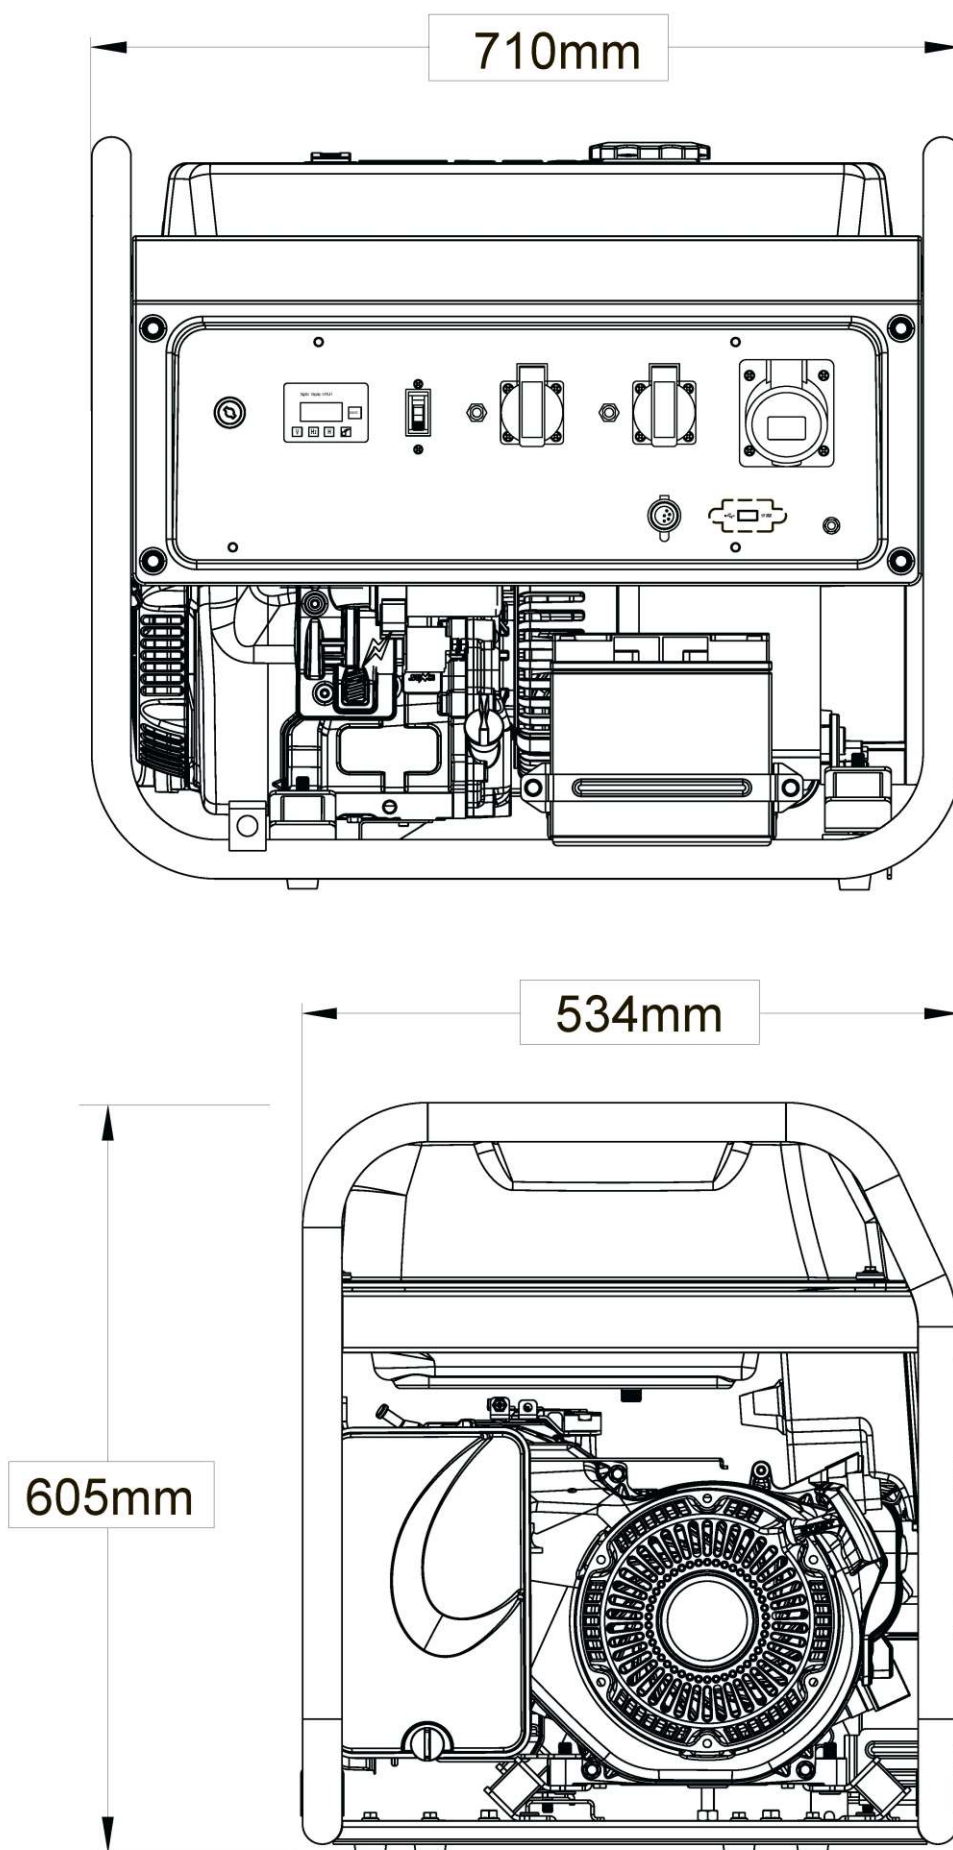

### Взрыв-схема генератора

## Список запчастей генератора

№	Код детали	Описание	Кол
86	30101-00326-00	Болт с шестигранной головкой	4
87	33082-00162-04	Крышка альтернатора	1
88	20044-00101-00	Автоматический регулятор напряжения	1
89	30101-00329-00	Болт с шестигранной головкой	5
90	30101-00110-00	Болт ротора альтернатора	1
91	30136-00016-00	Плоская шайба	1
92	33085-00058-00	Кронштейн альтернатора	1
93	30101-00090-00	Болт стяжной альтернатора	4
94	30101-00626-00	Болт стяжной альтернатора	2
95	20029-09690-00	Альтернатор в сборе	1
95-1	20046-06439-00	Статор	1
95-2	20256-00788-00	Ротор	1
95-3	20107-00017-00	Клемник	1
95-4	20183-00015-00	Щетки	1
96	30136-00012-00	Плоская шайба	2
97	30139-00005-00	Пружинная шайба	2
98	30128-00008-00	Гайка нейлоновая	2
99	20260-03749-00	Двигатель в сборе	1
100	33499-00018-00	Кронштейн воздушного фильтра	1
101	30125-00019-00	Гайка с шестигранной головкой	4
102	30125-00023-00	Шестигранная гайка с фланцем	7
103	30136-00120-00	Плоская шайба	1
104	20249-00193-00	Кронштейн глушителя	1
105	30101-00369-00	Болт с шестигранной головкой	1
106	30101-00339-00	Болт с шестигранной головкой	13
107	33048-00093-00	Прокладка глушителя	1
108	30139-00036-00	Пружинная шайба	2
109	30121-00007-00	Шестигранная гайка	2
110	20202-00116-00	Глушитель	1
111	20184-00007-00	Защитная крышка	1
112	30101-00407-00	Болт с шестигранной головкой	6
113	30136-00074-00	Шайба топливного бака	4
114	20130-00415-00	Топливный бак в сборе	1
115	34024-00002-00	Хомут	2
116	34023-00004-00	Топливный шланг	0,18

## Электрическая схема

## Габаритные размеры

 **POWER**