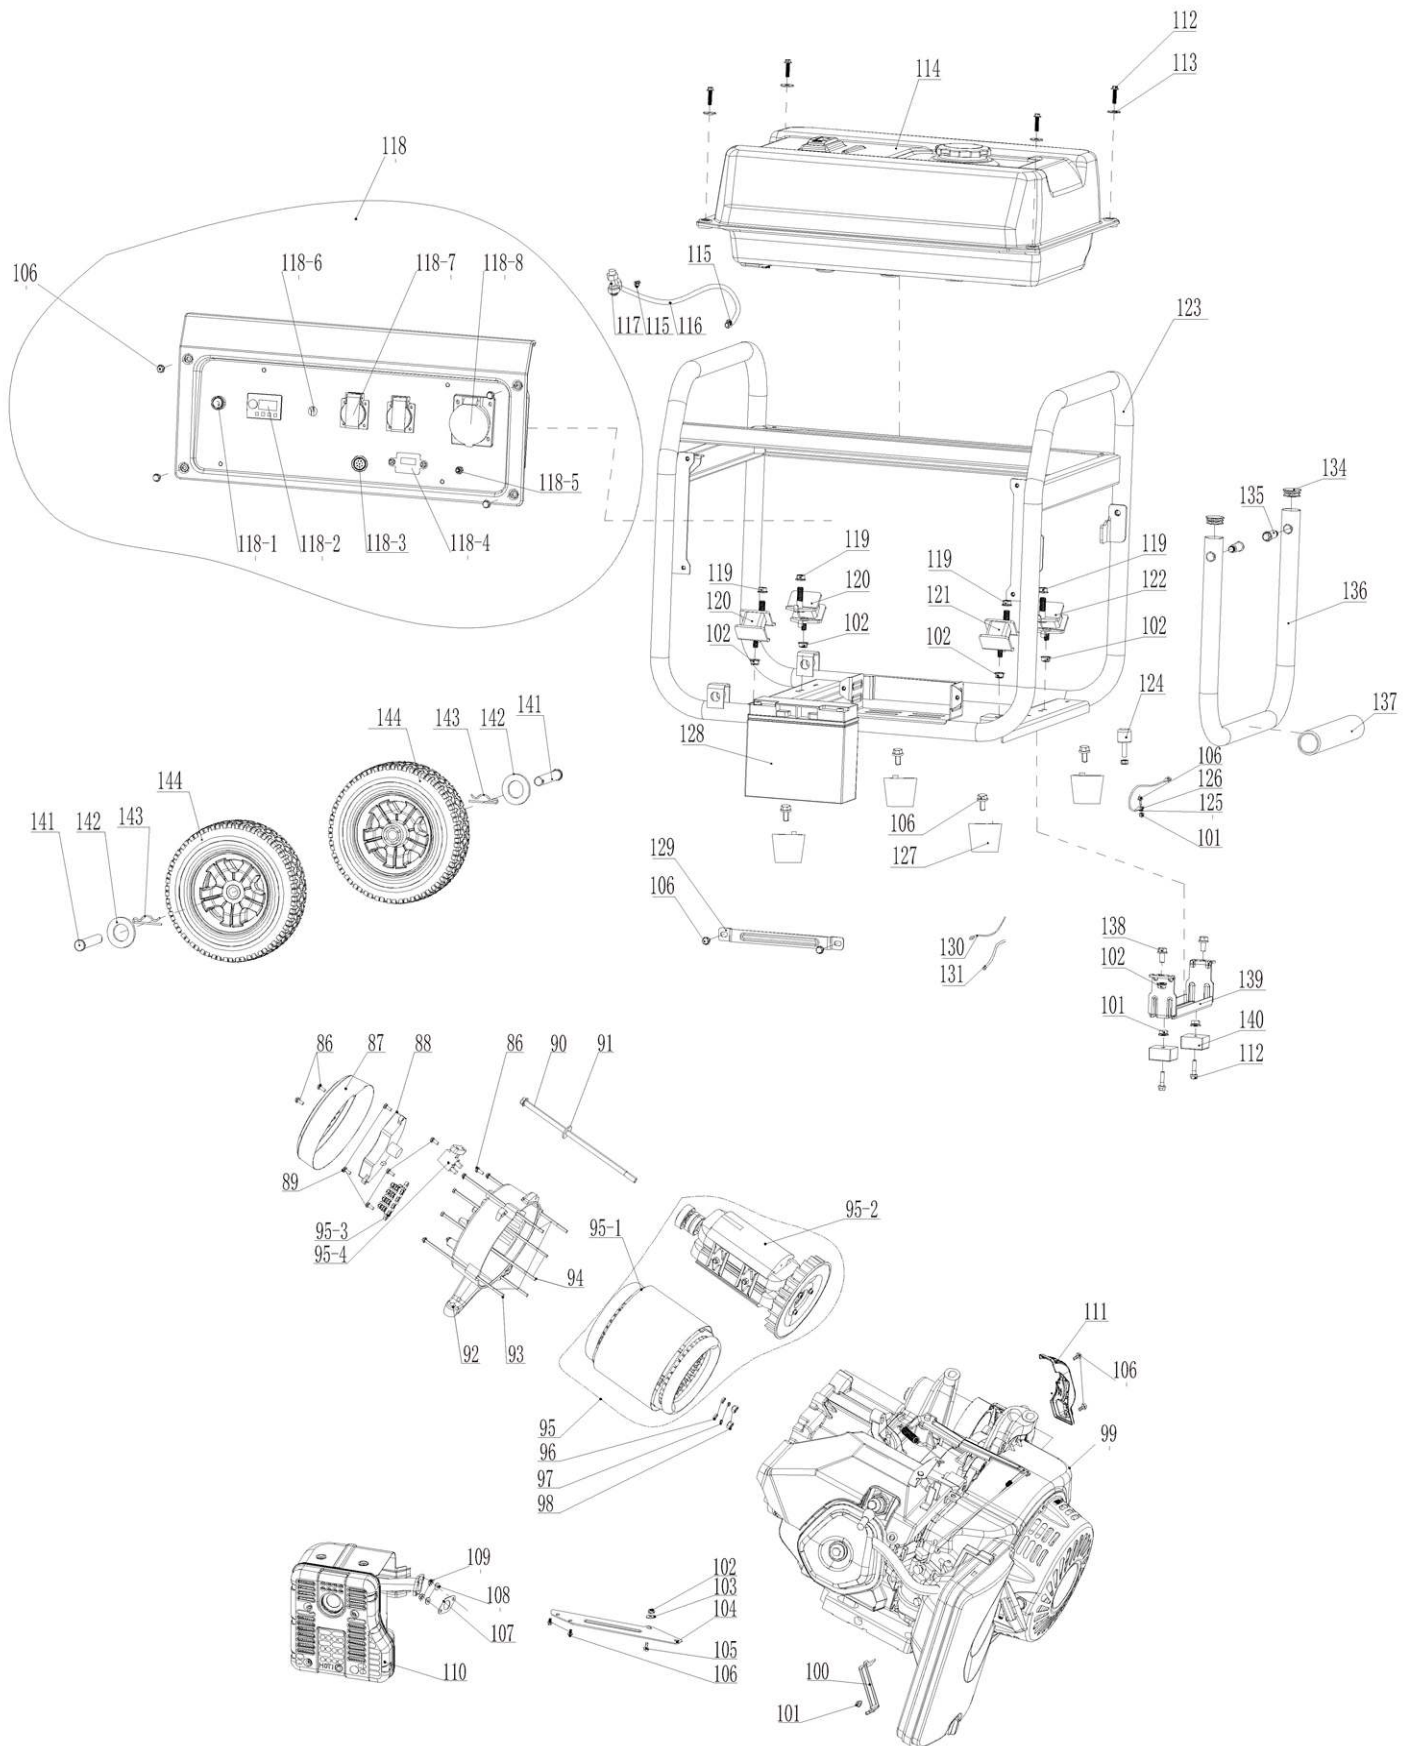

Взрыв-схема генератора

Список запчастей генератора

№	Код детали	Описание	Кол
86	30101-00326-00	Болт с шестигранной головкой	4
87	33082-00162-04	Крышка альтернатора	1
88	20044-00101-00	Автоматический регулятор напряжения	1
89	30101-00329-00	Болт с шестигранной головкой	5
90	30101-00110-00	Болт ротора альтернатора	1
91	30136-00016-00	Плоская шайба	1
92	33085-00058-00	Кронштейн альтернатора	1
93	30101-00090-00	Болт стяжной альтернатора	4
94	30101-00626-00	Болт стяжной альтернатора	2
95	20029-09690-00	Альтернатор в сборе	1
95-1	20046-06439-00	Статор	1
95-2	20256-00788-00	Ротор	1
95-3	20107-00017-00	Клемник	1
95-4	20183-00015-00	Щетки	1
96	30136-00012-00	Плоская шайба	2
97	30139-00005-00	Пружинная шайба	2
98	30128-00008-00	Гайка нейлоновая	2
99	20260-03749-00	Двигатель в сборе	1
100	33499-00018-00	Кронштейн воздушного фильтра	1
101	30125-00019-00	Гайка с шестигранной головкой	4
102	30125-00023-00	Шестигранная гайка с фланцем	7
103	30136-00120-00	Плоская шайба	1
104	20249-00193-00	Кронштейн глушителя	1
105	30101-00369-00	Болт с шестигранной головкой	1
106	30101-00339-00	Болт с шестигранной головкой	13
107	33048-00093-00	Прокладка глушителя	1
108	30139-00036-00	Пружинная шайба	2
109	30121-00007-00	Шестигранная гайка	2
110	20202-00116-00	Глушитель	1
111	20184-00007-00	Защитная крышка	1
112	30101-00407-00	Болт с шестигранной головкой	6
113	30136-00074-00	Шайба топливного бака	4
114	20130-00415-00	Топливный бак в сборе	1
115	34024-00002-00	Хомут	2
116	34023-00004-00	Топливный шланг	0,18

№	Код детали	Описание	Кол
117	20133-00002-00	Топливный кран	1
118	20114-03739-00	Передняя панель в сборе	1
118-1	31026-00141-00	Замок зажигания	1
118-2	70010-00137-00	Цифровой дисплей	1
118-3	31034-00101-01	Розетка ATS	1
118-4	70009-00396-00	Розетка USB	1
118-5	70009-00396-00	Клемма заземления	1
118-6	31037-00126-00	Защита по току	1
118-7	31034-00066-00	Розетка 250В/16А	2
118-8	31034-00111-00	Розетка 400В/16А	1
119	30125-00026-00	Шестигранная гайка с фланцем	4
120	34030-00040-00	Амортизатор	2
121	34030-00039-00	Амортизатор (А)	1
122	34030-00044-00	Амортизатор (В)	1
123	20090-01168-00	Рама	1
124	34030-00009-00	Транспортировочная опора	1
125	33301-00010-00	Пружинная шайба	1
126	20196-00122-00	Провод заземления	1
127	34030-00058-00	Резиновая ножка	4
128	31002-00030-00	АКБ	1
129	20217-00038-09	Прижимная пластина АКБ	1
130	20196-00271-00	Провод АКБ красный	1
131	20196-00272-00	Провод АКБ черный	1
134	33126-00008-00	Заглушка передней рукоятки	2
135	33580-00035-00	Фиксатор передней рукоятки	2
136	20135-00283-00	Передняя рукоятка	1
137	33015-00012-00	Накладка передней рукоятки	1
138	30101-00355-00	Болт с шестигранной головкой	2
139	20014-00117-02	Передняя ножка	1
140	34030-00081-00	Амортизатор	2
141	34031-00027-00	Ось колеса	2
142	30136-00086-00	Плоская шайба	2
143	34006-00020-00	Шплинт	2
144	20134-00083-00	Колесо	2