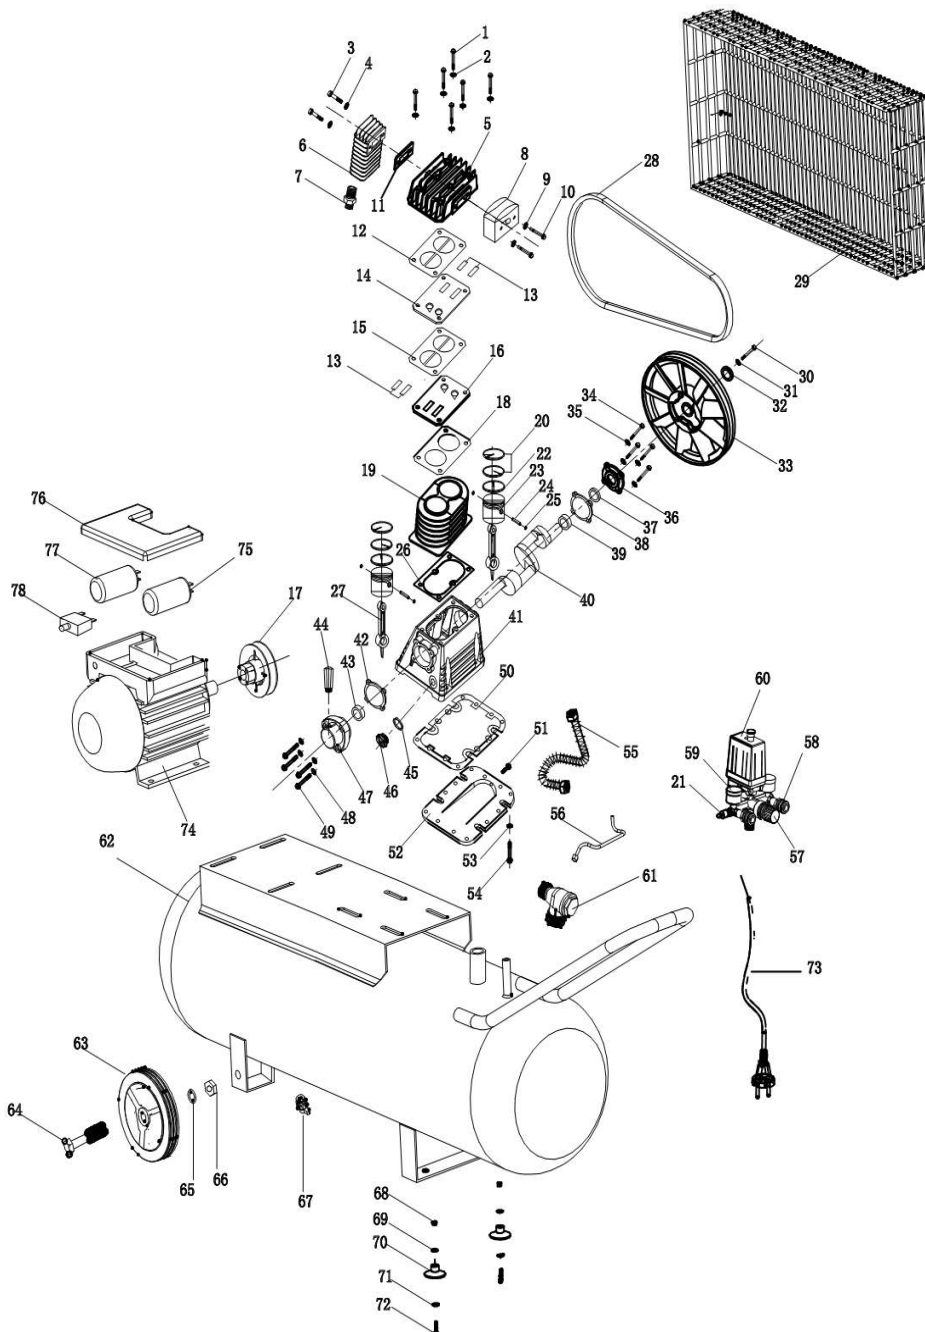

Взрыв-схема компрессора

Список запчастей компрессора

№	Код детали	Описание	Кол
1	002012	Болт	6
2	004002	Шайба	6
3	002011	Болт	2
4	004002	Шайба	2
5	005003	Крышка цилиндра	1
6	065001	Интеркулер	1
7	041002	Соединитель	1
8	001003	Воздушный фильтр в сборе	1
9	004002	Шайба	2
10	002011	Болт	2
11	065001	Прокладка интеркулера	1
12	007003	Прокладка крышки головки цилиндра	1
13	010004	Клапан	4
14	008003	Клапанная пластина	1
15	009002	Алюминиевая прокладка	1
16	008003	Клапанная пластина	1
17	052001	Шкив ведущий	1
18	011003	Прокладка клапанной пластины	1
19	012004	Цилиндр	1
20	014003	Комплект поршневых колец	2
21	043002	Предохранительный клапан	1
22	015003	Маслосъемное кольцо	2
23	016003	Поршень	2
24	017003	Палец	2
25	018003	Стопорное кольцо	4
26	013003	Прокладка цилиндра	1
27	019004	Шатун	2
28	054001	Ремень	1
29	055001	Кожух ремня	1
30	002014	Болт	1
31	004002	Шайба	1
32	003006	Шайба	1
33	053001	Шкив ведомый	1
34	002015	Болт	4
35	004001	Шайба	4
36	022005	Крышка заднего подшипника	1
37	027003	Сальник	1
38	021005	Прокладка	1
39	028004	Подшипник	1
40	020004	Коленчатый вал	1