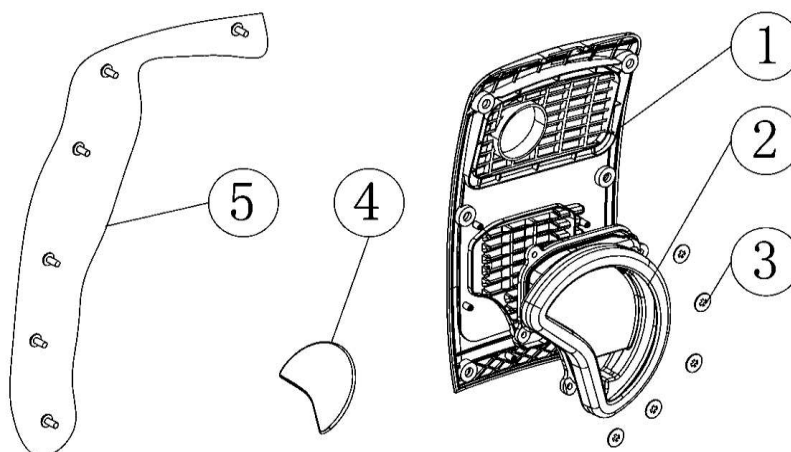

Крышка глушителя в сборе

№	Код детали	Описание	Кол
1	33013-00093-01	Крышка глушителя	1
2	33015-00026-00	Резиновое уплотнение	1
3	30150-00026-00	Стопорное кольцо	5

№	Код детали	Описание	Кол
4	60007-00141-00	Изолятор	1
5	30111-00088-00	Винт М5х14	6