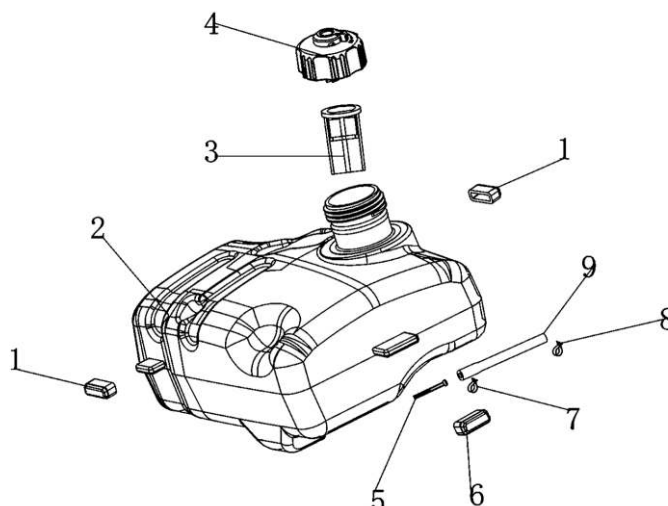

Топливный бак в сборе

№	Код детали	Описание	Кол
1	33015-00023-00	Резиновая втулка	2
2	20130-00411-00	Топливный бак в сборе	1
3	34037-00001-00	Фильтр топливный (первичный)	1
4	20131-00006-00	Крышка топливного бака	1
5	34037-00003-00	Фильтр топливный (тонкий)	1

№	Код детали	Описание	Кол
6	33015-00066-00	Резиновая втулка	1
7	34024-00003-00	Хомут В12	1
8	34024-00031-00	Хомут В10,5	1
9	34023-00114-00	Топливный шланг	1