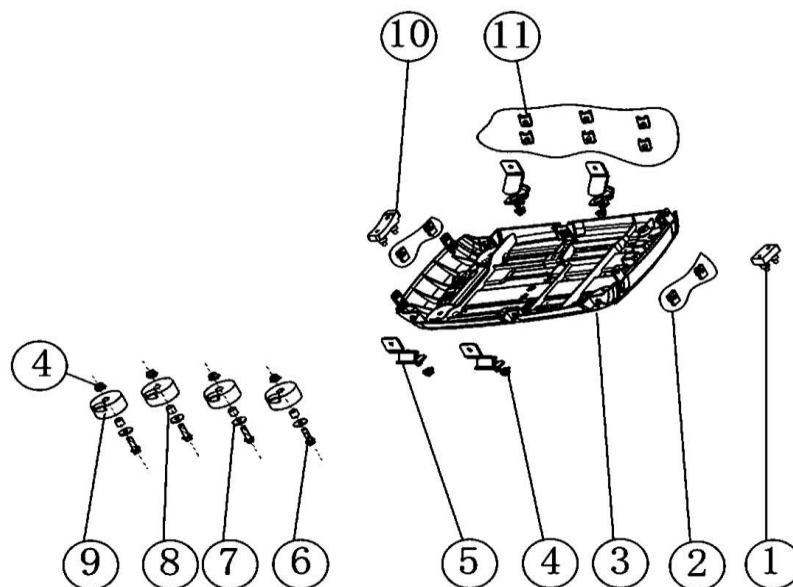

База генератора в сборе

№	Код детали	Описание	Кол
1	33275-00019-00	Резиновая втулка	1
2	34024-00105-00	Закладная гайка	4
3	33089-00073-00	База генератора	1
4	30125-00002-00	Гайка М6х1 (8.8)	8
5	34030-00026-00	Амортизатор	6
6	30101-00042-00	Болт М6х1х20 (8.8)	4

№	Код детали	Описание	Кол
7	30136-00113-00	Шайба плоская 6,5х18х1,6	4
8	34032-00015-00	Втулка	4
9	33275-00018-00	Резиновая ножка	4
10	33275-00006-00	Резиновая втулка	1
11	34024-00085-00	Закладная гайка	6