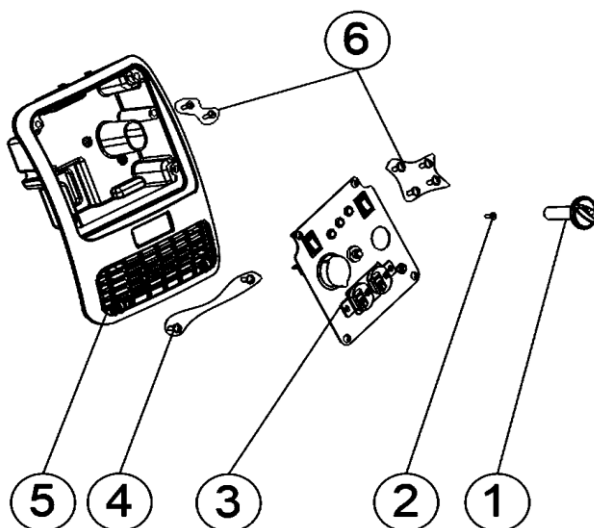

Передняя крышка в сборе

№	Код детали	Описание	Кол
1	31026-00121-00	Ручка переключателя	1
2	30111-00070-00	Винт М4х12	1
3	20114-04810-00	Передняя панель генератора	1

№	Код детали	Описание	Кол
4	30111-00088-00	Винт М5х14	2
5	33013-00080-01	Крышка передняя	1
6	30111-00085-00	Винт М5х25	6