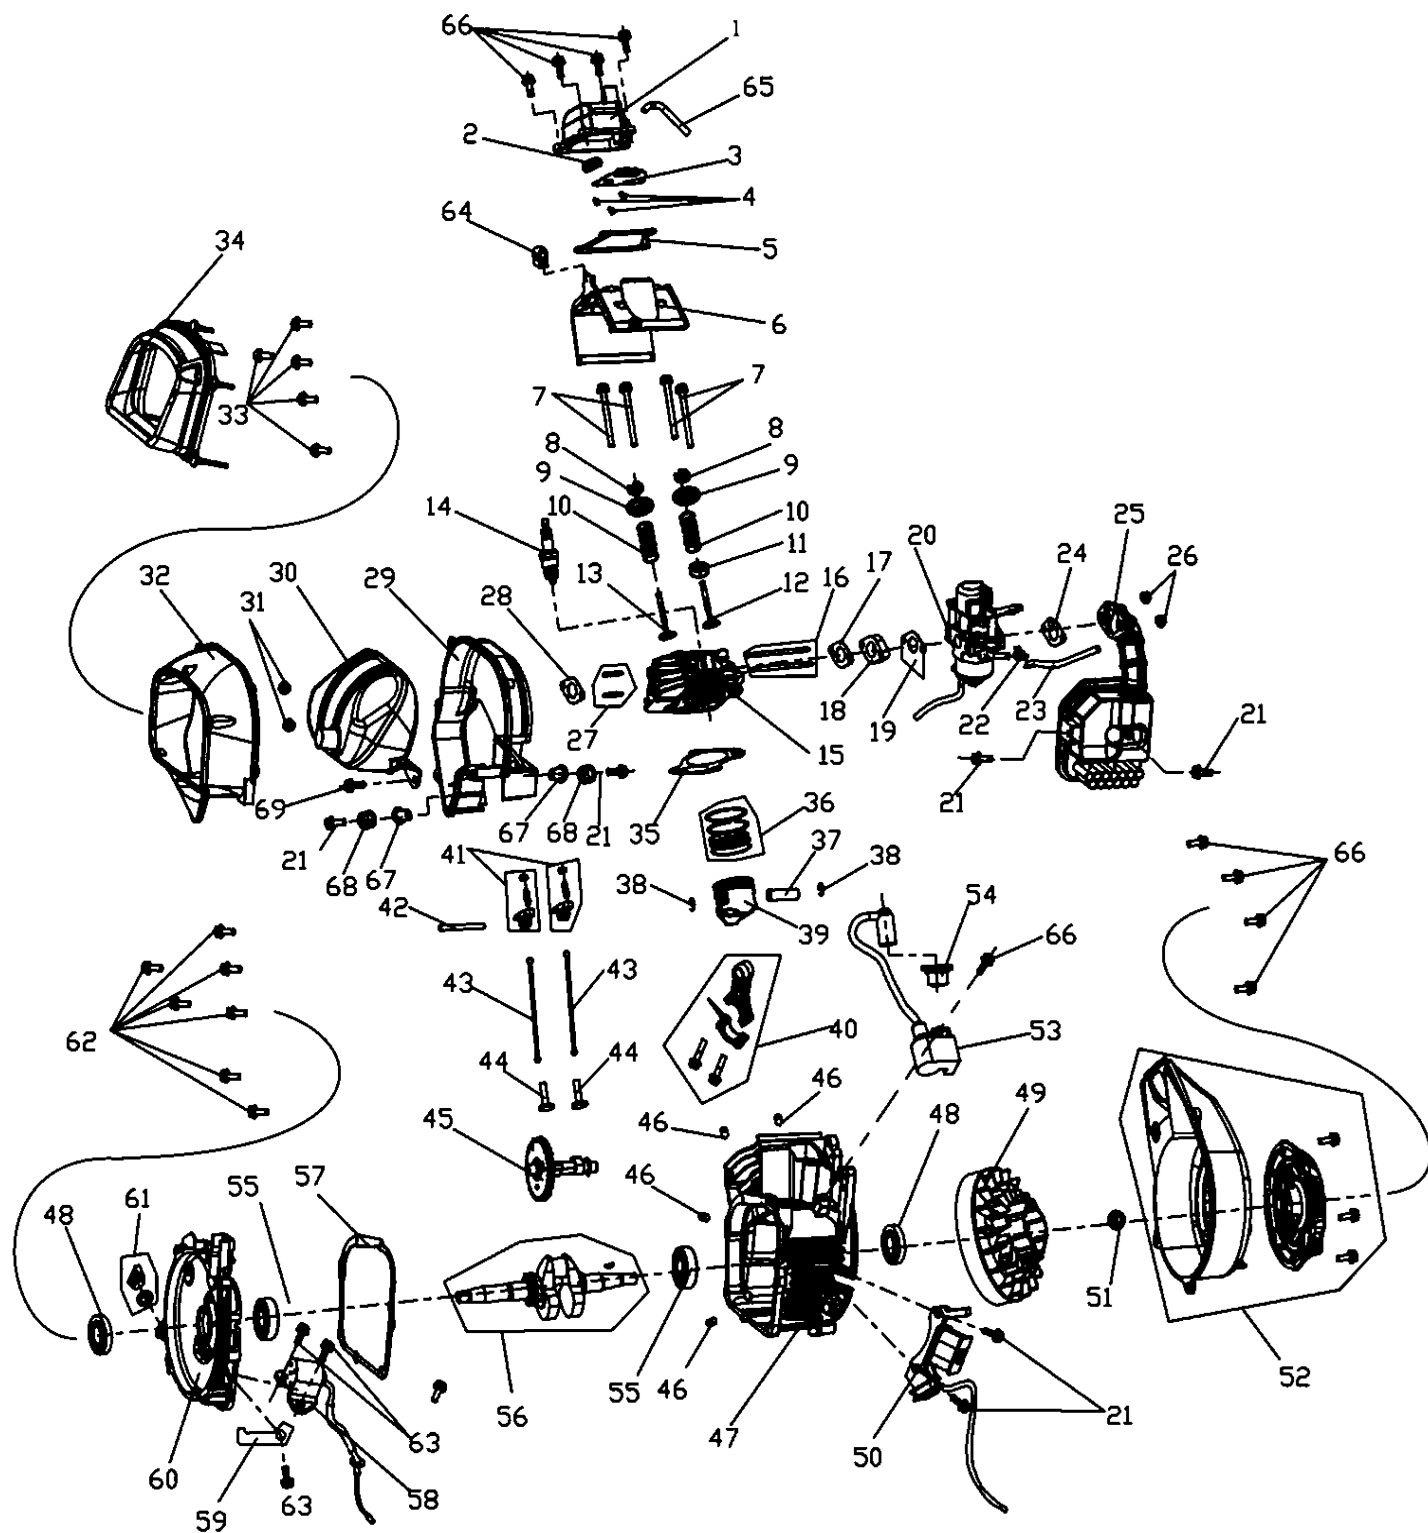

№	Код детали	Описание	Кол
7	30101-00530-00	Болт М6х1х30 (8.8)	5
8	33191-00130-00	Крышка альтернатора	1
9	30139-00005-00	Шайба пружинная 5	2
10	30101-00276-00	Болт М5х0,8х35 (8.8)	2
11	30101-00588-00	Болт М6х1х18 (8.8)	2

Крепление инвертора

№	Код детали	Описание	Кол
1	30101-00588-00	Болт М6х1х18 (8.8)	2
2	20136-00132-00	Инвертор	1
3	30101-00070-00	Болт М6х1х12 (8.8)	4
4	20014-00126-00	Кронштейн	1
5	30111-00064-00	Винт М5х20	1

Элементы управления на передней панели

№	Код детали	Описание	Кол
1	34015-00049-00	Пружина возвратная	1
2	20030-00021-00	Трос управления возд.заслонкой	1
3	30117-00007-00	Винт	2
4	31026-00090-00	Пластина переключателя	1
5	31026-00088-00	Ротор переключателя	1

№	Код детали	Описание	Кол
6	20113-00018-00	Топливный кран	1
7	70002-02056-00	Стальной шарик	1
8	34015-00043-00	Пружина	1
9	31026-00089-00	Корпус переключателя	1
10	31026-00060-00	Выключатель	1

Взрыв-схема двигателя