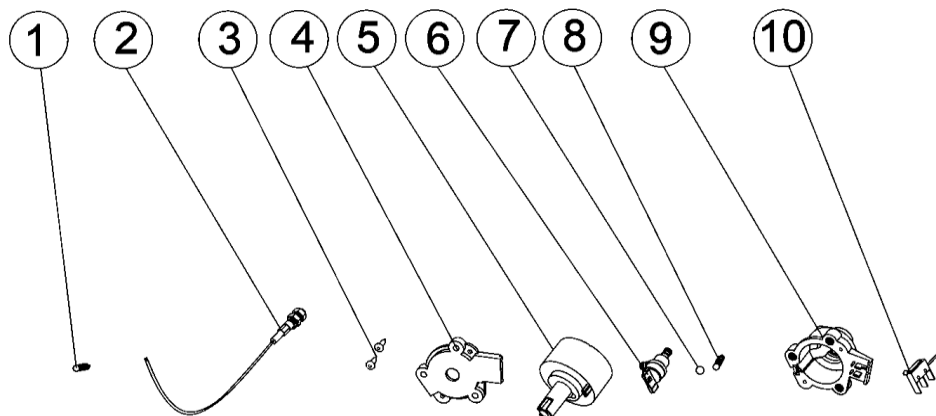

Элементы управления на передней панели

№	Код детали	Описание	Кол
1	34015-00049-00	Пружина возвратная	1
2	20030-00021-00	Трос управления возд.заслонкой	1
3	30117-00007-00	Винт	2
4	31026-00090-00	Пластина переключателя	1
5	31026-00088-00	Ротор переключателя	1

№	Код детали	Описание	Кол
6	20113-00018-00	Топливный кран	1
7	70002-02056-00	Стальной шарик	1
8	34015-00043-00	Пружина	1
9	31026-00089-00	Корпус переключателя	1
10	31026-00060-00	Выключатель	1