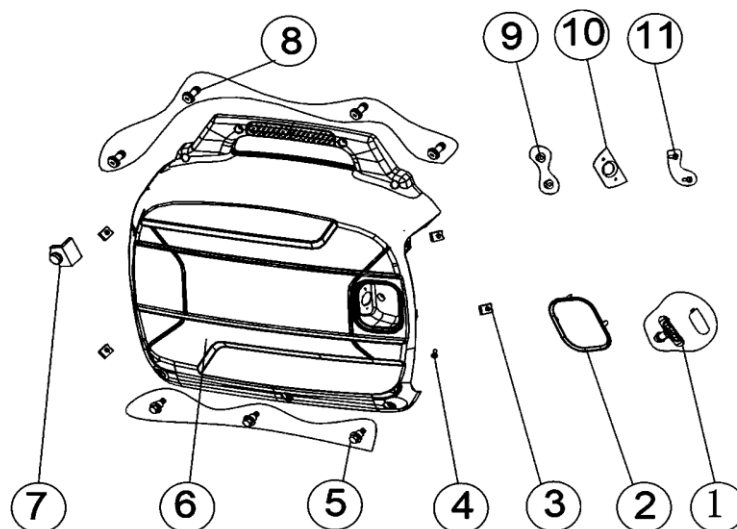

Левая крышка в сборе

№	Код детали	Описание	Кол
1	70010-00079-00	Ручка	1
2	33014-00081-01	Наружная накладка стартера	1
3	34024-00105-00	Закладная гайка	4
4	30111-00027-00	Винт М6х12	1
5	30114-00033-00	Болт М6х1х12 (8.8)	3
6	33013-00173-00	Крышка левая	1

№	Код детали	Описание	Кол
7	33275-00111-00	Уголок	1
8	30111-00088-00	Винт М5х14	4
9	30125-00015-00	Гайка М3 (8.8)	2
10	33593-00019-00	Пластина	1
11	30111-00071-00	Винт М3х8	2