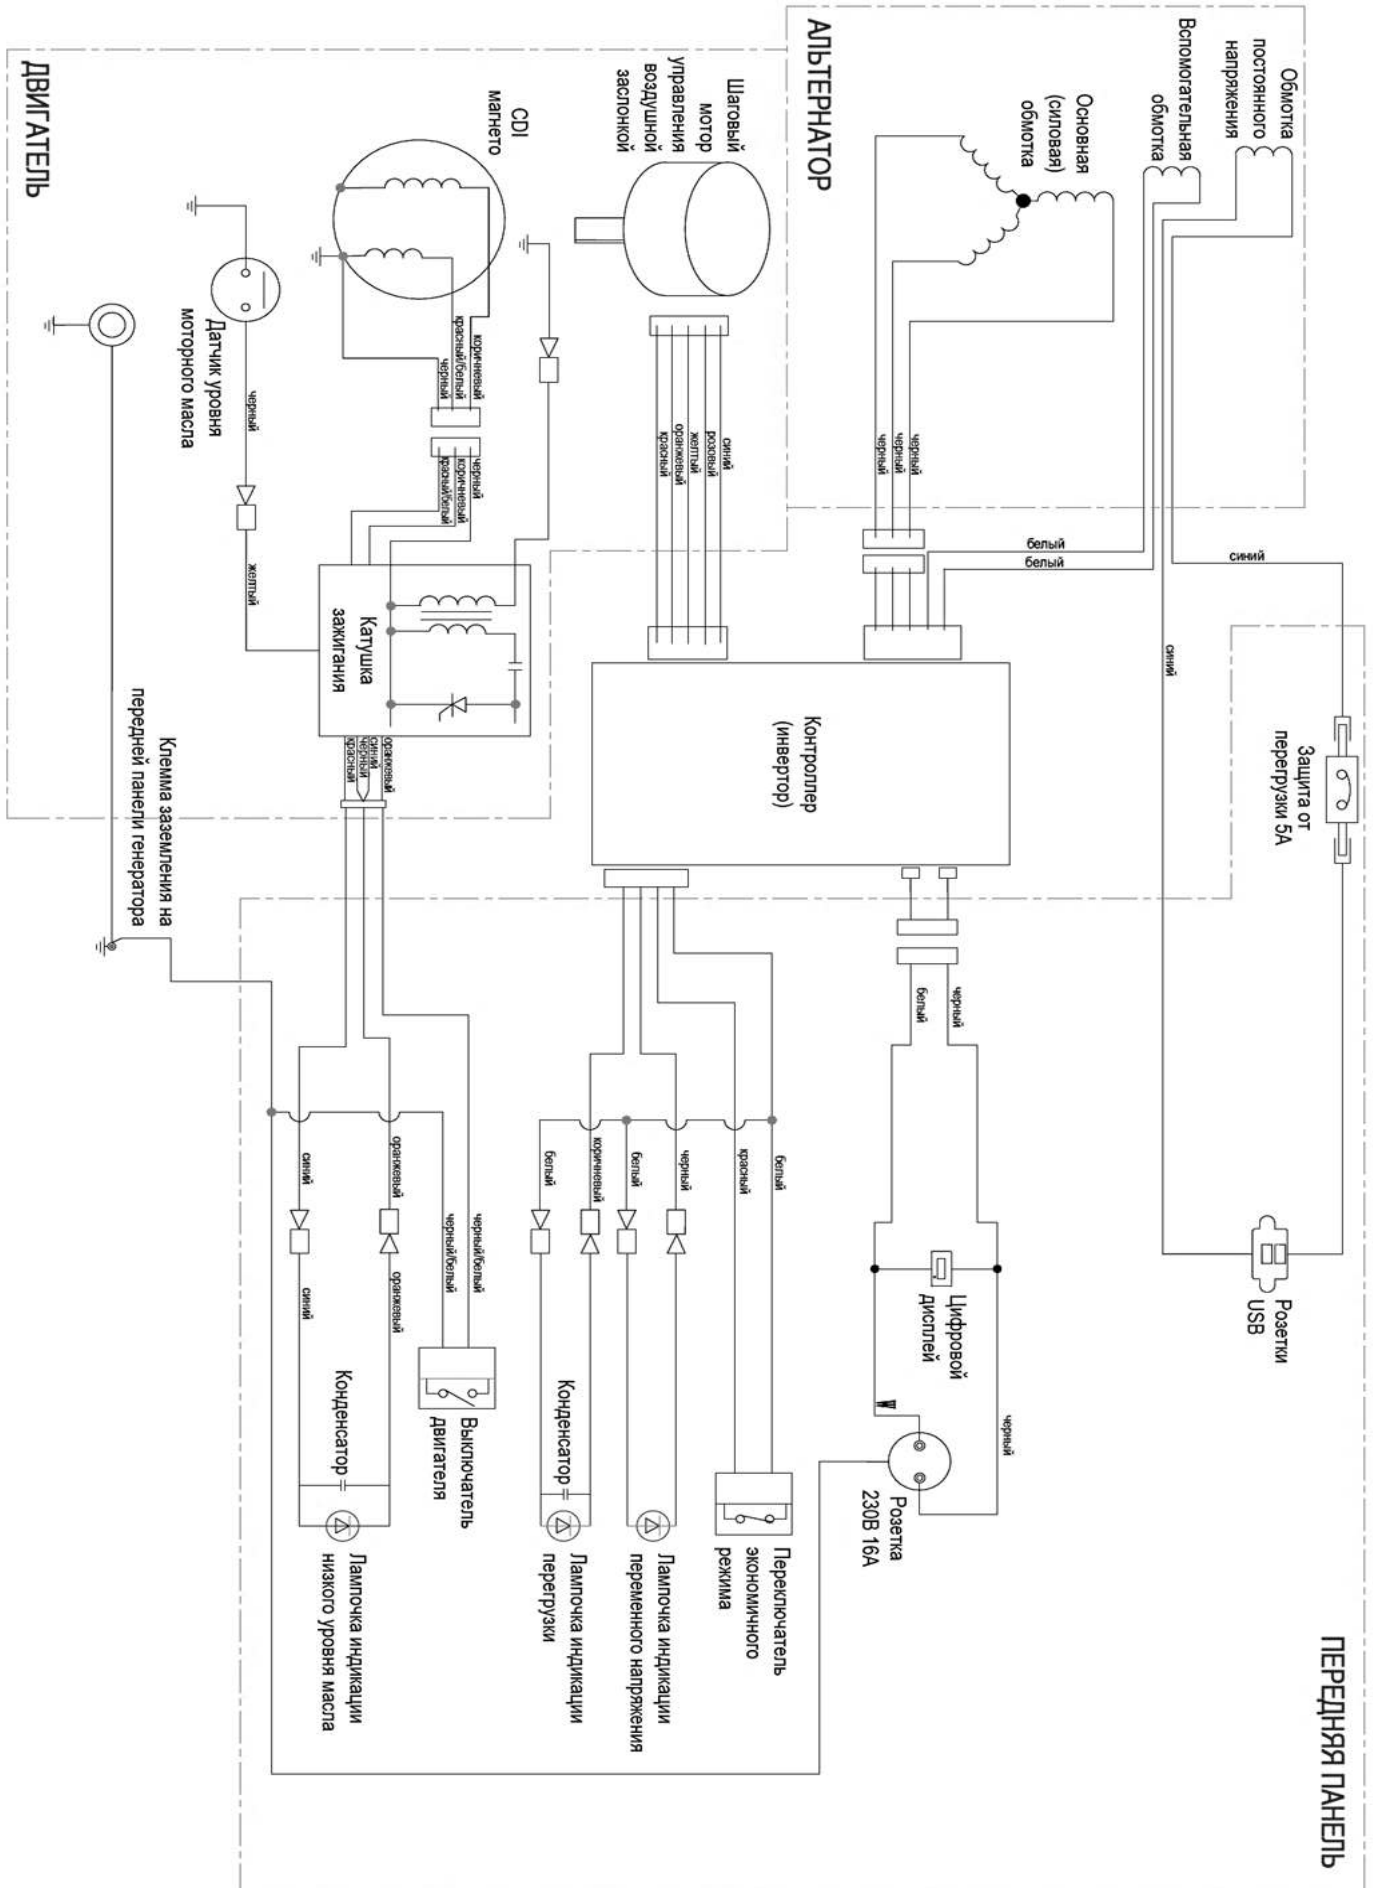

Список запчастей двигателя

№	Код детали	Описание	Кол
1	20021-00005-00	Крышка головки блока	1
2	34037-00004-00	Фильтр	1
3	33138-00010-00	Пластина	1
4	30111-00071-00	Винт М3х8	3
5	33048-00018-00	Прокладка крышки головки	1
6	34021-00153-00	Дефлектор	1
7	30101-00418-00	Болт	4
8	30150-00065-00	Стопорное кольцо	2
9	34016-00108-00	Тарелка клапана	2
10	34015-00001-00	Клапанная пружина	2
11	34018-00001-00	Сальник впускного клапана	1
12	34013-00001-00	Клапан впускной	1
13	34013-00019-00	Клапан выпускной	1
14	20027-00001-00	Свеча зажигания F6TC	1
15	20023-00001-00	Головка блока цилиндра	1
16	30110-00015-00	Шпилька крепления карбюратора	2
17	33048-00048-00	Прокладка воздухозаборника	1
18	34012-00001-00	Воздухозаборник	1
19	33048-00072-00	Прокладка карбюратора	1
20	20024-00188-00	Карбюратор в сборе	1
21	30101-00042-00	Болт М6х1х20 (8.8)	6
22	34024-00024-00	Хомут В9,5	1
23	34023-00119-00	Топливный шланг	1
24	33048-00042-00	Прокладка воздушного фильтра	1
25	20025-00024-00	Воздушный фильтр в сборе	1
26	30125-00002-00	Гайка М6х1 (8.8)	2
27	30110-00024-00	Шпилька М6/М6х28 (глушитель)	2
28	33048-00090-00	Прокладка глушителя	1
29	33014-00964-00	Кожух глушителя	1
30	20202-00012-00	Глушитель	1
31	30121-00038-00	Гайка М6х1 (8.8)	2
32	33014-00949-00	Кожух глушителя	1
33	30117-00011-00	Винт	5
34	33015-00021-00	Резиновое уплотнение	1
35	33048-00012-00	Прокладка головки цилиндра	1

№	Код детали	Описание	Кол
36	20084-00086-00	Комплект поршневых колец	1
37	34006-00010-00	Поршневой палец	1
38	30150-00020-00	Стопорное кольцо	2
39	34004-00054-00	Поршень	1
40	20008-00001-00	Шатун в сборе	1
41	34019-00001-00	Коромысло клапана	2
42	30134-00004-00	Ось коромысла	1
43	34020-00001-00	Штанга толкателя	2
44	34008-00001-00	Толкатель клапана	2
45	20012-00030-00	Распределвал в сборе	1
46	34006-00001-00	Штифт 8х6,4х12	4
47	34011-00155-00	Картер двигателя	1
48	34007-00006-00	Сальник коленвала	2
49	33099-00034-00	Маховик	1
50	20028-00041-00	Модуль зажигания	1
51	30125-00066-00	Гайка М12х1,25 (8.8)	1
52	20010-00116-00	Ручной стартер в сборе	1
53	20028-00060-00	Модуль зажигания	1
54	\	Резиновый колпачок	1
55	30141-00114-00	Подшипник коленвала	2
56	20011-00105-00	Коленвал в сборе	1
57	33048-00438-00	Прокладка крышки картера	1
58	33247-00015-00	Датчик уровня масла	1
59	33593-00008-00	Прижимная пластина	1
60	33129-00092-00	Крышка картера	1
61	20026-00001-00	Масляный щуп	1
62	30101-00042-00	Болт М6х1х20 (8.8)	6
63	30101-00400-00	Болт М6х1х14 (8.8)	3
64	34024-00073-00	Закладная гайка	1
65	34023-00014-00	Трубка сапуна	1
66	30101-00342-00	Болт М6х1х16 (8.8)	9
67	34032-00001-00	Гильза	2
68	33275-00005-00	Резиновая втулка	2
69	30101-00399-00	Болт	1

Электрическая схема