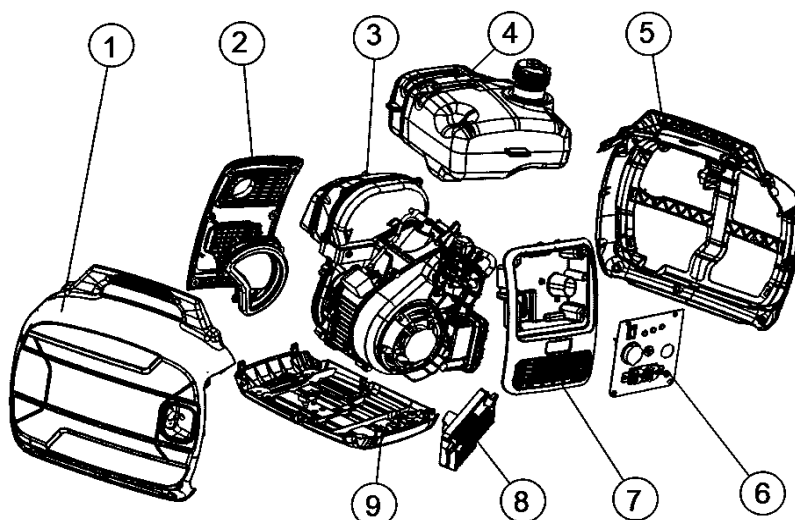

A2000IS
ИНВЕРТОРНЫЙ
БЕНЗИНОВЫЙ ГЕНЕРАТОР

АРТ. 20301

Список запчастей

Взрыв-схема

Тел: +7-495-181-6269
Email: info@a-ipower.ru

Designed & Refined in USA / Custom Manufactured in China
A-iPower, Fontana, CA 92337 USA

Корпус генератора

№	Код детали	Описание	Кол
1	33013-00202-00	Крышка левая	1
2	33013-00116-01	Крышка глушителя	1
3	20260-01168-03	Двигатель в сборе	1
4	20130-00411-00	Топливный бак в сборе	1
5	33013-00203-00	Крышка правая	1

№	Код детали	Описание	Кол
6	20113-00018-00	Топливный кран	1
7	70002-02056-00	Стальной шарик	1
8	34015-00043-00	Пружина	1
9	31026-00089-00	Корпус переключателя	1
10	31026-00060-00	Выключатель	1

Взрыв-схема двигателя