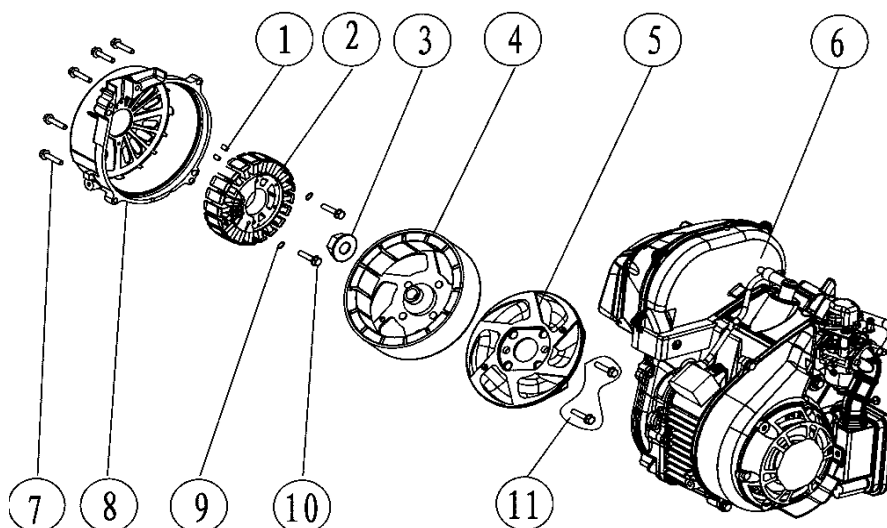

Альтернатор генератора

№	Код детали	Описание	Кол
1	34006-00001-00	Штифт 8x6,4x12	2
2	20005-00002-00	Статор	1
3	30125-00034-00	Гайка М12х1,25 (8.8)	1
4	20006-00002-00	Ротор	1
5	33155-00066-00	Крыльчатка	1
6	20260-01168-03	Двигатель в сборе	1

№	Код детали	Описание	Кол
7	30101-00530-00	Болт М6х1х30 (8.8)	5
8	33191-00130-00	Крышка альтернатора	1
9	30139-00005-00	Шайба пружинная 5	2
10	30101-00276-00	Болт М5х0,8х35 (8.8)	2
11	30101-00588-00	Болт М6х1х18 (8.8)	2