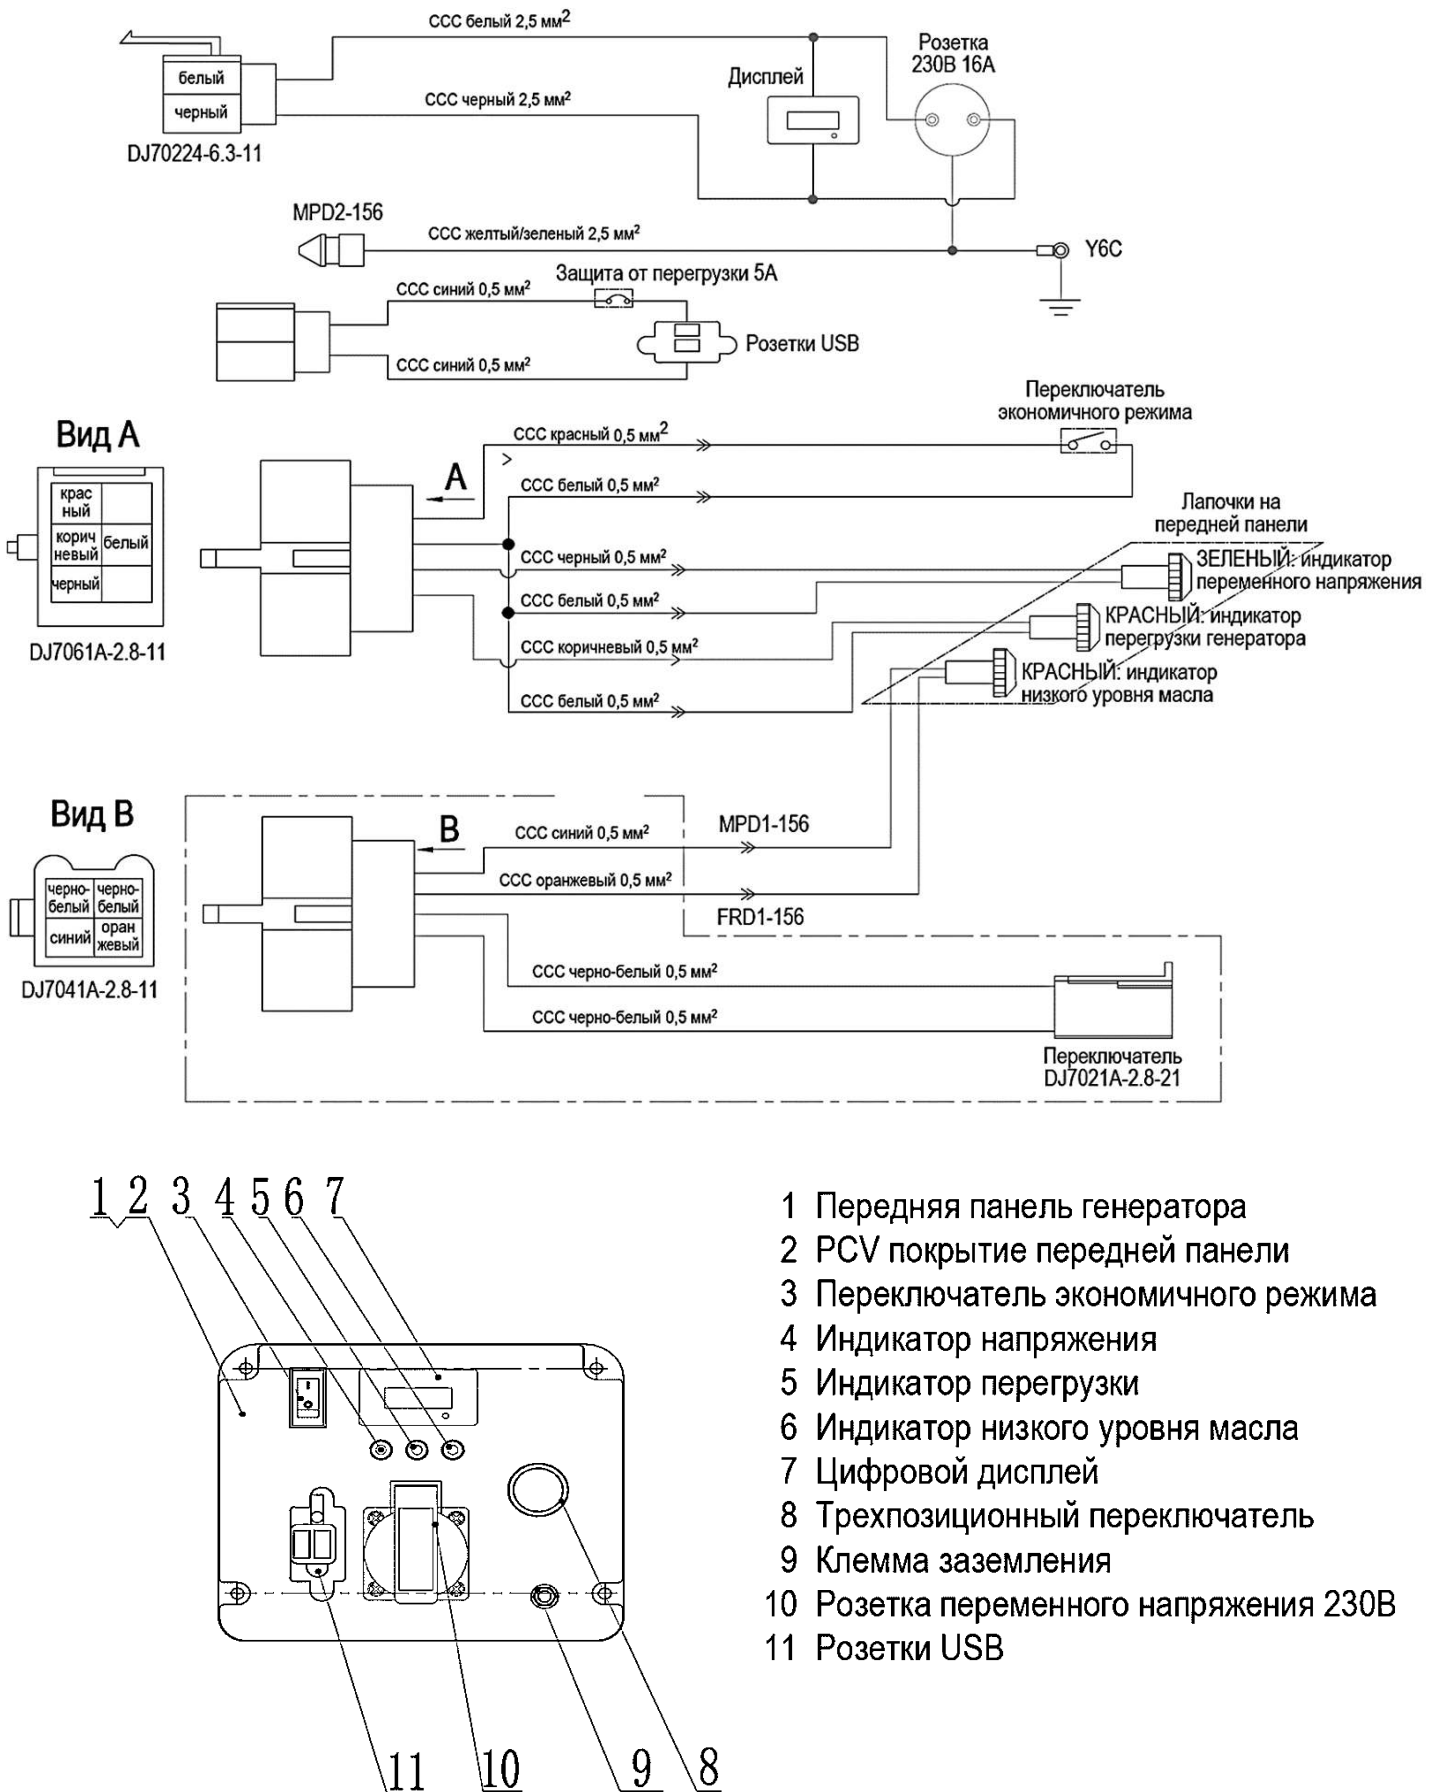

№	Код детали	Описание	Кол
6	20113-00018-00	Топливный кран	1
7	70002-02056-00	Стальной шарик	1
8	34015-00043-00	Пружина	1
9	31026-00089-00	Корпус переключателя	1
10	31026-00060-00	Выключатель	1

Взрыв-схема двигателя

Список запчастей двигателя

№	Код детали	Описание	Кол
1	20021-00005-00	Крышка головки блока	1
2	34037-00004-00	Фильтр	1
3	33138-00010-00	Пластина	1
4	30111-00071-00	Винт М3х8	3
5	33048-00018-00	Прокладка крышки головки	1
6	34021-00153-00	Дефлектор	1
7	30101-00418-00	Болт	4
8	30150-00065-00	Стопорное кольцо	2
9	34016-00108-00	Тарелка клапана	2
10	34015-00001-00	Клапанная пружина	2
11	34018-00001-00	Сальник впускного клапана	1
12	34013-00001-00	Клапан впускной	1
13	34013-00019-00	Клапан выпускной	1
14	20027-00001-00	Свеча зажигания F6TC	1
15	20023-00001-00	Головка блока цилиндра	1
16	30110-00015-00	Шпилька крепления карбюратора	2
17	33048-00048-00	Прокладка воздухозаборника	1
18	34012-00001-00	Воздухозаборник	1
19	33048-00072-00	Прокладка карбюратора	1
20	20024-00188-00	Карбюратор в сборе	1
21	30101-00042-00	Болт М6х1х20 (8.8)	6
22	34024-00024-00	Хомут В9,5	1
23	34023-00119-00	Топливный шланг	1
24	33048-00042-00	Прокладка воздушного фильтра	1
25	20025-00024-00	Воздушный фильтр в сборе	1
26	30125-00002-00	Гайка М6х1 (8.8)	2
27	30110-00024-00	Шпилька М6/М6х28 (глушитель)	2
28	33048-00090-00	Прокладка глушителя	1
29	33014-00964-00	Кожух глушителя	1
30	20202-00012-00	Глушитель	1
31	30121-00038-00	Гайка М6х1 (8.8)	2
32	33014-00949-00	Кожух глушителя	1
33	30117-00011-00	Винт	5
34	33015-00021-00	Резиновое уплотнение	1
35	33048-00012-00	Прокладка головки цилиндра	1

Электрическая схема

Электрическая схема

 **POWER**