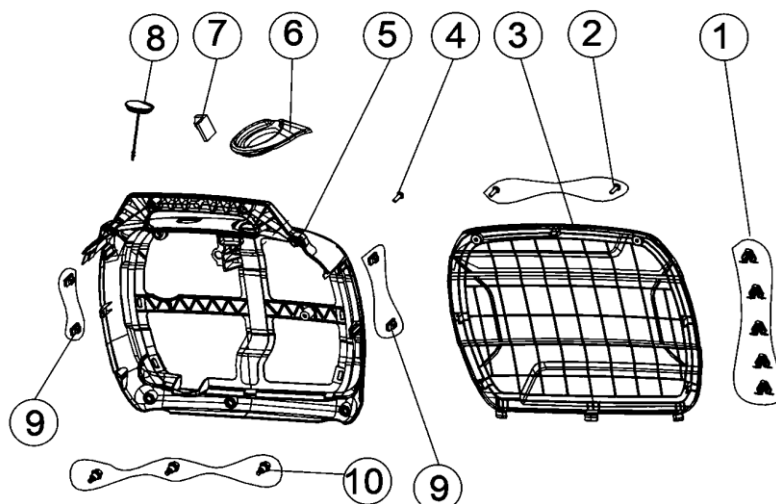

Правая крышка в сборе

№	Код детали	Описание	Кол
1	70009-00317-00	Клипса	5
2	30111-00088-00	Винт М5х14	2
3	33013-00175-00	Вставка правой крышки	1
4	30111-00027-00	Винт М6х12	1
5	33013-00174-00	Крышка правая	1

№	Код детали	Описание	Кол
6	33275-00012-00	Резиновое уплотнение	1
7	33275-00111-00	Уголок	1
8	33015-00043-00	Резиновая заглушка	1
9	34024-00105-00	Закладная гайка	4
10	30114-00033-00	Болт М6х1х12 (8.8)	3