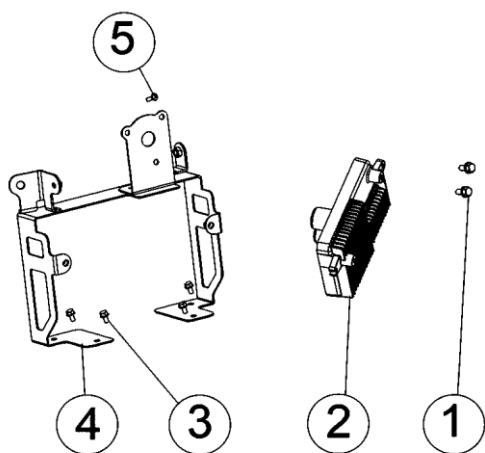

№	Код детали	Описание	Кол
7	30101-00530-00	Болт М6х1х30 (8.8)	5
8	33191-00130-00	Крышка альтернатора	1
9	30139-00005-00	Шайба пружинная 5	2
10	30101-00276-00	Болт М5х0,8х35 (8.8)	2
11	30101-00588-00	Болт М6х1х18 (8.8)	2

Крепление инвертора

№	Код детали	Описание	Кол
1	30101-00588-00	Болт М6х1х18 (8.8)	2
2	20136-00132-00	Инвертор	1
3	30101-00070-00	Болт М6х1х12 (8.8)	4
4	20014-00126-00	Кронштейн	1
5	30111-00064-00	Винт М5х20	1