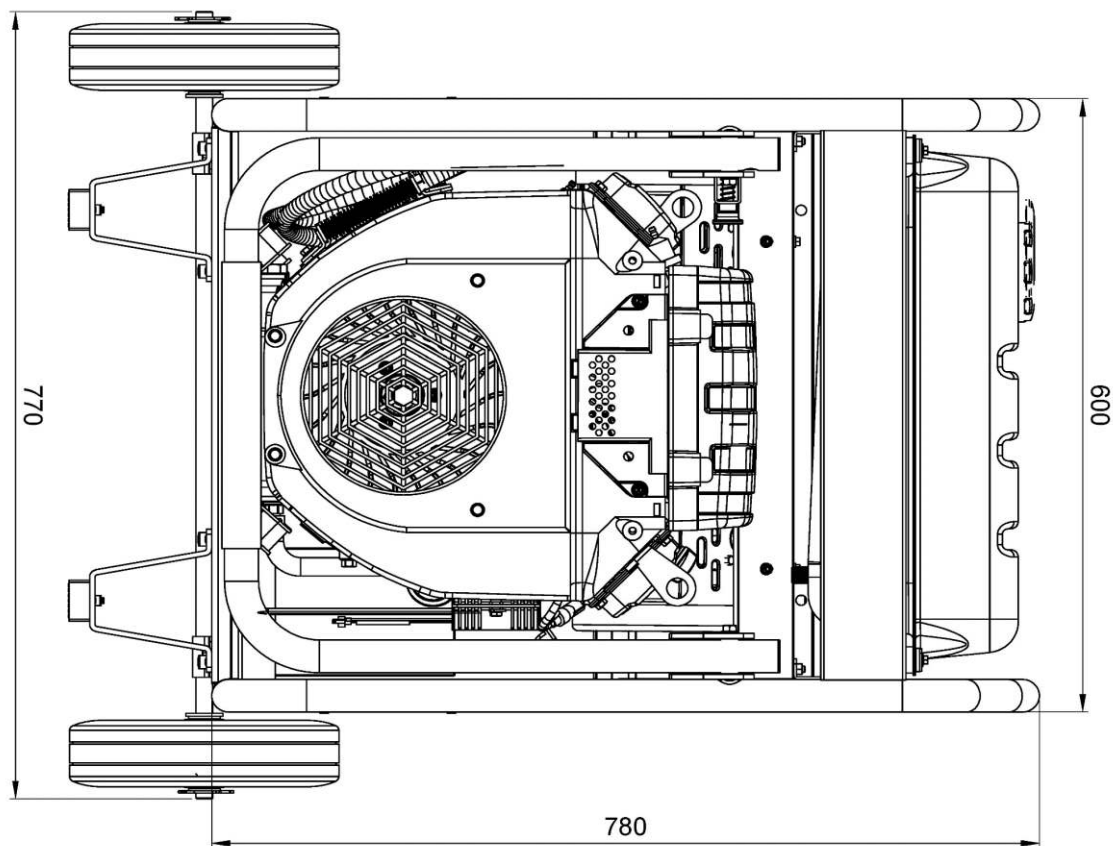

Габаритные размеры генератора