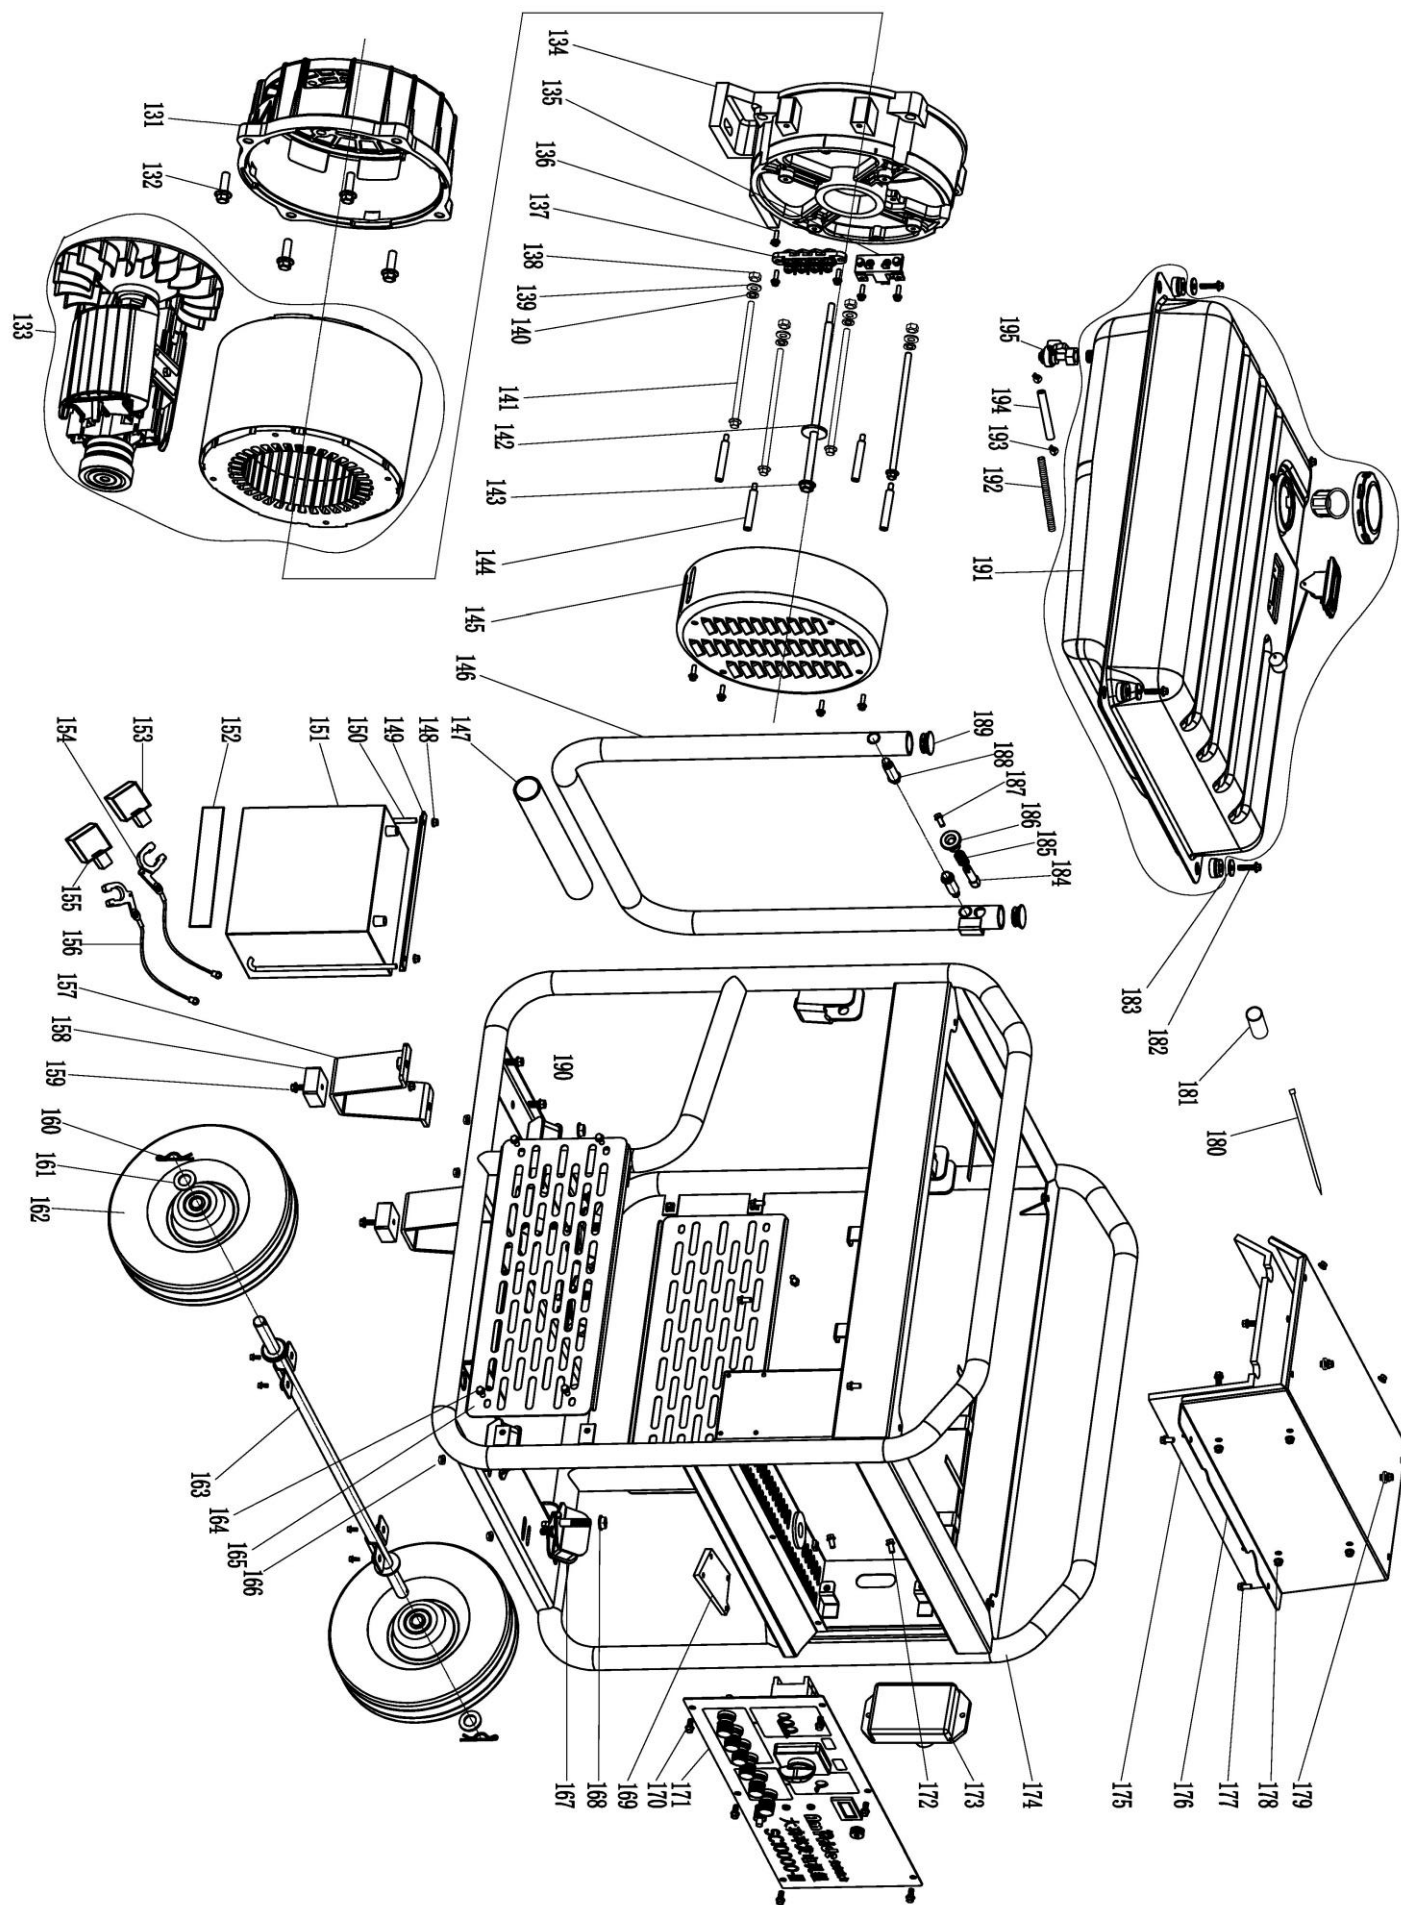

Взрыв-схема генератора

Список запчастей генератора

№	Код детали	Описание	Кол
131	33191-00114-00	Картер альтернатора	1
132	30101-00492-00	Болт М10х1,25х30 (8.8)	4
133	20029-08200-00	Альтернатор в сборе	1
134	33085-00051-00	Кронштейн альтернатора	1
135	20183-00004-00	Щетки	1
136	30101-00395-00	Болт М6х1х12 (8.8)	9
137	20107-00003-00	Клеммник	1
138	30121-00010-00	Болт М10х1,25х16 (8.8)	4
139	30136-00126-00	Шайба плоская 10,5х20х2	4
140	30139-00045-00	Шайба пружинная 10,5	4
141	30101-00102-00	Болт М10х1,25х200 (8.8)	4
142	30136-00124-00	Шайба плоская 10х30х2,5	1
143	30101-00152-00	Болт М10х1,25х270 (9.8)	1
144	33624-00001-00	Втулка дистанционная	4
145	33082-00051-06	Крышка альтернатора	1
146	20135-00407-00	Передняя рукоятка	1
147	33015-00015-00	Накладка передней рукоятки	1
148	30125-00002-00	Гайка М6х1 (8.8)	2
149	20217-00057-04	Прижимная пластина АКБ	1
150	33580-00026-00	Шпилька крепления аккумулятора М6х215	2
151	31002-00037-00	Аккумулятор 12V 36АН	1
152	33275-00037-00	Резиновая прокладка АКБ 130х30х2,5	3
153	33141-00036-00	Колпачок клеммы АКБ черный	1
154	20196-00363-00	Провод АКБ черный 10х15х300	1
155	33141-00037-00	Колпачок клеммы АКБ красный	1
156	20196-00226-00	Провод АКБ красный 8х13,5х200	1
157	20014-00100-06	Опора генератора передняя	2
158	34030-00081-00	Ножка резиновая 40х40х20	2
159	30101-00405-00	Болт М6х1х20 (8.8)	2
160	34006-00020-00	Шплинт 2х18	2
161	30136-00086-00	Шайба плоская 17х30х2,5	2
162	20134-00026-00	Колесо 10"	2
163	34031-00046-00	Ось колеса	1
164	30101-00395-00	Болт М6х1х12 (8.8)	8
165	33014-01087-00	Боковая решетка рамы	2
166	30125-00023-00	Гайка М8х1,25 (8.8)	6
167	34030-00070-00	Амортизатор	6
168	30125-00026-00	Гайка М10х1,25 (8.8)	6
169	20115-00097-00	Модуль управления скоростью	1
170	30101-00395-00	Болт М6х1х12 (8.8)	6

№	Код детали	Описание	Кол
171	20114-05697-00	Передняя панель генератора	1
172	30101-00341-00	Болт М6х1х16 (8.8)	2
173	20044-00170-00	Автоматический регулятор напряжения	1
174	20090-01917-00	Рама	1
175	60007-00275-00	Теплоизолятор	1
176	33014-01084-00	Тепловой экран глушителя	1
177	30101-00395-00	Болт М6х1х12 (8.8)	12
178	30128-00010-00	Гайка нейлоновая М6х1	6
179	30136-00112-00	Шайба плоская 6,5х18х1,6	6
180	60008-00019-00	Хомут пластиковый 3х200мм	7
181	40052-00025-00	Хомут нейлоновый 220мм	1
182	30101-00441-00	Болт М6х1х25 (8.8)	4
183	30136-00074-00	Шайба 6х22х2	4
184	33580-00017-00	Ось фиксации рукоятки	1
185	34015-00031-00	Пружина фиксатора рукоятки	1
186	20184-00006-00	Втулка фиксатора рукоятки	1
187	30101-00329-00	Болт М5х0,8х16 (8.8)	1
188	33580-00036-00	Ось крепления рукоятки М10х55	2
189	33126-00008-00	Заглушка передней рукоятки	2
190	30101-00359-00	Болт М8х1,25х20 (8.8)	8
191	20130-00224-21	Топливный бак 45л	1
192	40052-00021-00	Сильфон 15,5х350	1
193	34024-00002-00	Хомут В8	2
194	34023-00004-00	Топливная трубка 4,5х8,5 х420	1
195	20133-00002-00	Топливный кран	1