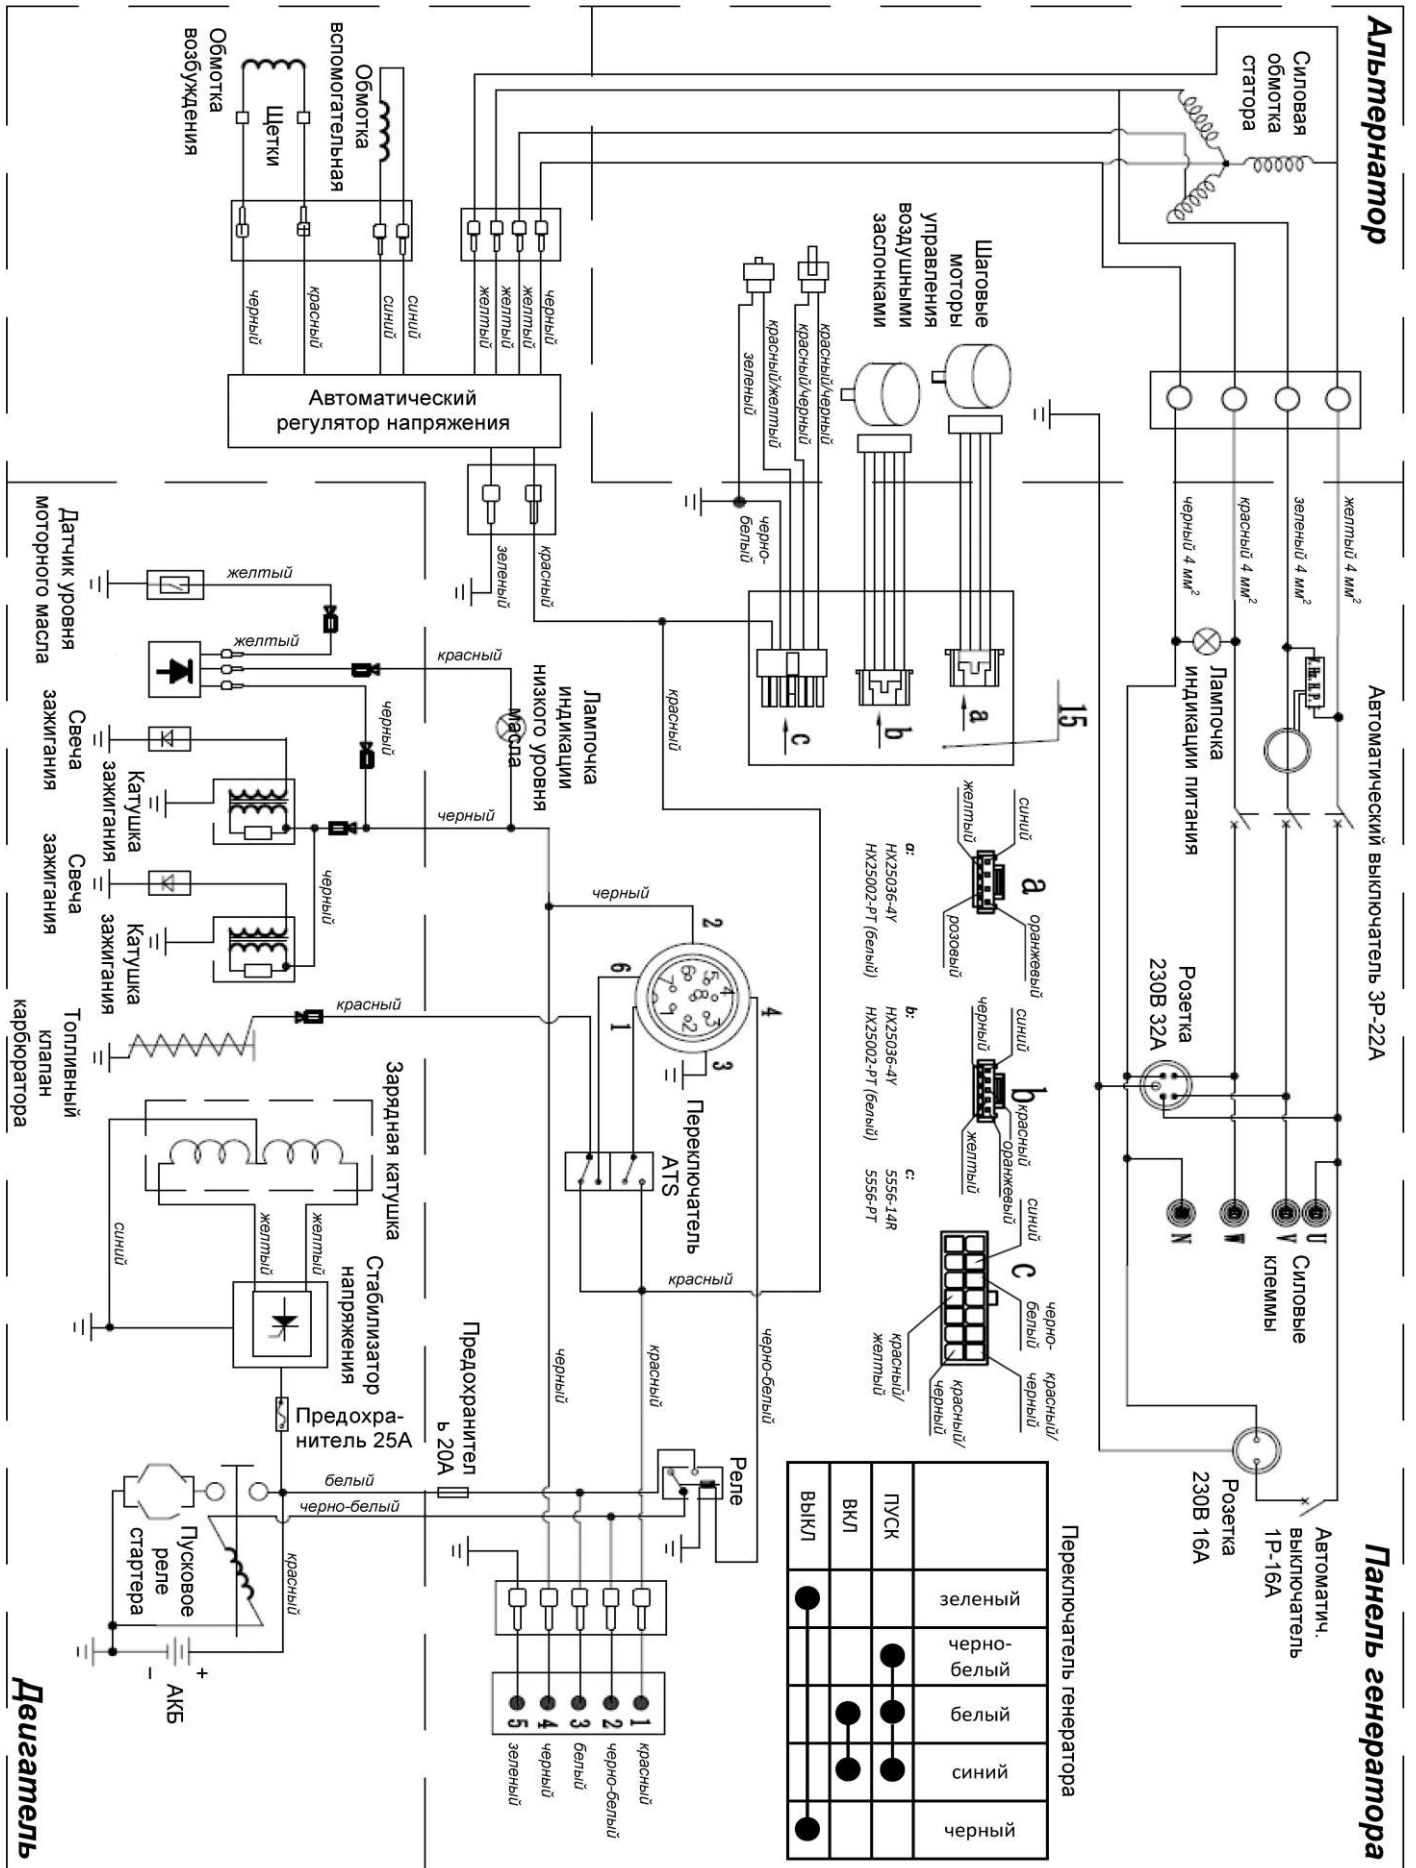

Список запчастей генератора

№	Код детали	Описание	Кол
131	33191-00114-00	Картер альтернатора	1
132	30101-00492-00	Болт М10х1,25х30 (8.8)	4
133	20029-08200-00	Альтернатор в сборе	1
134	33085-00051-00	Кронштейн альтернатора	1
135	20183-00004-00	Щетки	1
136	30101-00395-00	Болт М6х1х12 (8.8)	9
137	20107-00003-00	Клеммник	1
138	30121-00010-00	Болт М10х1,25х16 (8.8)	4
139	30136-00126-00	Шайба плоская 10,5х20х2	4
140	30139-00045-00	Шайба пружинная 10,5	4
141	30101-00102-00	Болт М10х1,25х200 (8.8)	4
142	30136-00124-00	Шайба плоская 10х30х2,5	1
143	30101-00152-00	Болт М10х1,25х270 (9.8)	1
144	33624-00001-00	Втулка дистанционная	4
145	33082-00051-06	Крышка альтернатора	1
146	20135-00407-00	Передняя рукоятка	1
147	33015-00015-00	Накладка передней рукоятки	1
148	30125-00002-00	Гайка М6х1 (8.8)	2
149	20217-00057-04	Прижимная пластина АКБ	1
150	33580-00026-00	Шпилька крепления аккумулятора М6х215	2
151	31002-00037-00	Аккумулятор 12V 36АН	1
152	33275-00037-00	Резиновая прокладка АКБ 130х30х2,5	3
153	33141-00036-00	Колпачок клеммы АКБ черный	1
154	20196-00363-00	Провод АКБ черный 10х15х300	1
155	33141-00037-00	Колпачок клеммы АКБ красный	1
156	20196-00226-00	Провод АКБ красный 8х13,5х200	1
157	20014-00100-06	Опора генератора передняя	2
158	34030-00081-00	Ножка резиновая 40х40х20	2
159	30101-00405-00	Болт М6х1х20 (8.8)	2
160	34006-00020-00	Шплинт 2х18	2
161	30136-00086-00	Шайба плоская 17х30х2,5	2
162	20134-00026-00	Колесо 10"	2
163	34031-00046-00	Ось колеса	1
164	30101-00395-00	Болт М6х1х12 (8.8)	8
165	33014-01087-00	Боковая решетка рамы	2
166	30125-00023-00	Гайка М8х1,25 (8.8)	6
167	34030-00070-00	Амортизатор	6
168	30125-00026-00	Гайка М10х1,25 (8.8)	6
169	20115-00097-00	Модуль управления скоростью	1
170	30101-00395-00	Болт М6х1х12 (8.8)	6

№	Код детали	Описание	Кол
171	20114-05697-00	Передняя панель генератора	1
172	30101-00341-00	Болт М6х1х16 (8.8)	2
173	20044-00170-00	Автоматический регулятор напряжения	1
174	20090-01917-00	Рама	1
175	60007-00275-00	Теплоизолятор	1
176	33014-01084-00	Тепловой экран глушителя	1
177	30101-00395-00	Болт М6х1х12 (8.8)	12
178	30128-00010-00	Гайка нейлоновая М6х1	6
179	30136-00112-00	Шайба плоская 6,5х18х1,6	6
180	60008-00019-00	Хомут пластиковый 3х200мм	7
181	40052-00025-00	Хомут нейлоновый 220мм	1
182	30101-00441-00	Болт М6х1х25 (8.8)	4
183	30136-00074-00	Шайба 6х22х2	4
184	33580-00017-00	Ось фиксации рукоятки	1
185	34015-00031-00	Пружина фиксатора рукоятки	1
186	20184-00006-00	Втулка фиксатора рукоятки	1
187	30101-00329-00	Болт М5х0,8х16 (8.8)	1
188	33580-00036-00	Ось крепления рукоятки М10х55	2
189	33126-00008-00	Заглушка передней рукоятки	2
190	30101-00359-00	Болт М8х1,25х20 (8.8)	8
191	20130-00224-21	Топливный бак 45л	1
192	40052-00021-00	Сильфон 15,5х350	1
193	34024-00002-00	Хомут В8	2
194	34023-00004-00	Топливная трубка 4,5х8,5 х420	1
195	20133-00002-00	Топливный кран	1

Электрическая схема генератора

Двигатель