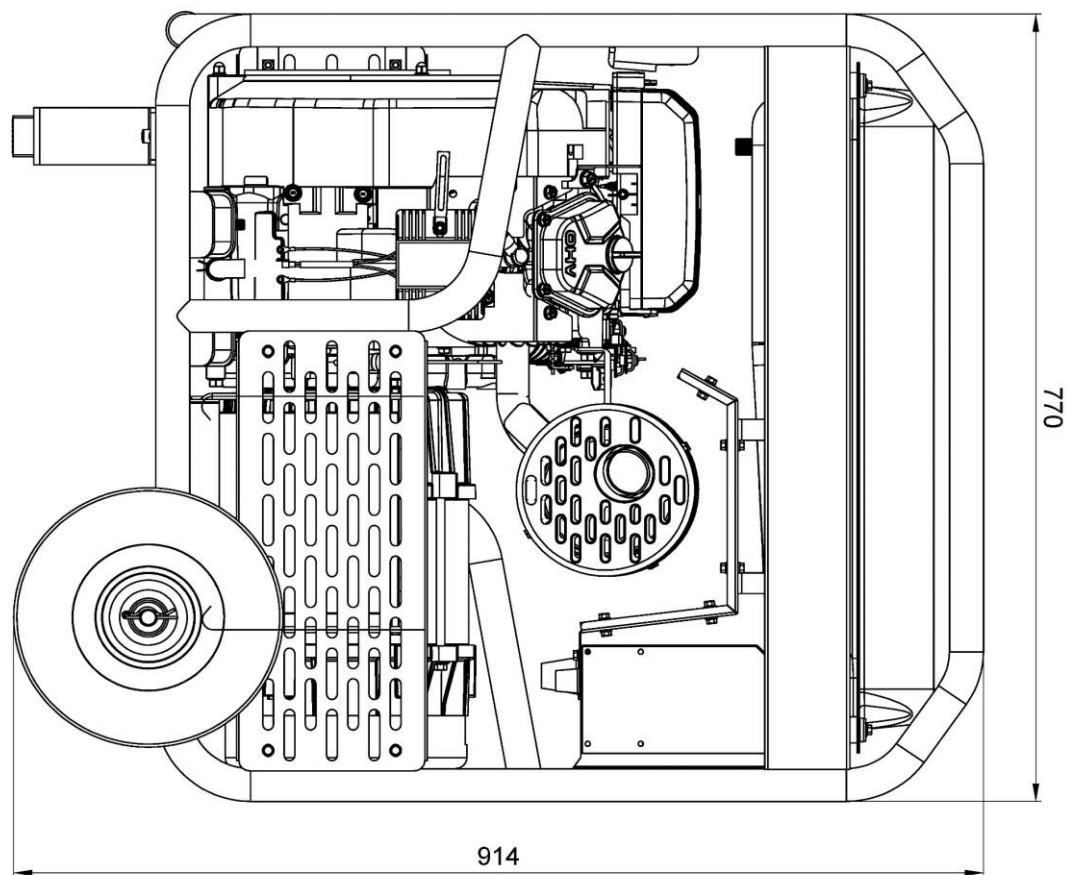

Габаритные размеры генератора