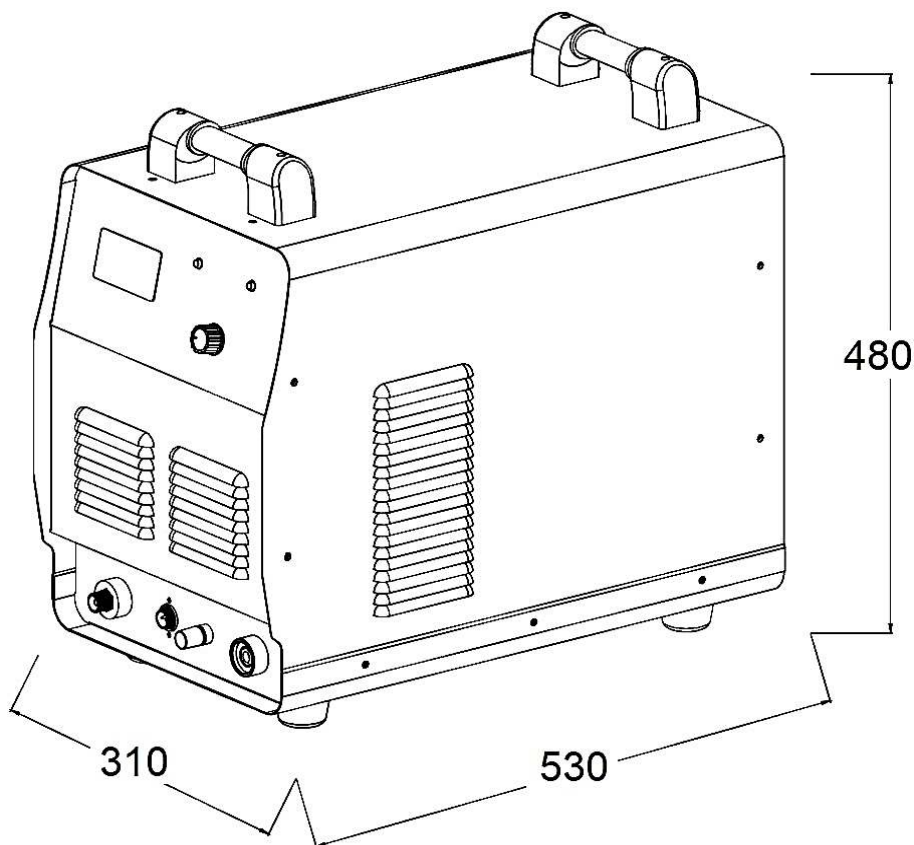

Взрыв-схема

Список запчастей

№	Код детали	Описание	Кол
1	20129-00020-02	Корпус	1
2	20135-00306-00	Ручка	2
3	70002-02590-00	Болт	8
4	20137-00168-00	Плата управления	1
5	20137-00182-00	Плата выключателя	1
6	33014-00649-00	Экран	1
7	20137-00109-00	Плата верхняя	1
8	20137-00178-00	Плата управления дугой	1
9	33014-00650-00	Верхняя плита	1
10	31044-00084-00	Реактор	1
11	31013-00053-00	Низкочаст. трансформатор	1
12	31013-00070-00	Трансформатор	1
13	31004-00459-00	Изолированный резистор	2
14	34021-00188-00	Дефлектор (В)	2
15	31026-00209-00	Температурная защита	1
16	31043-00047-00	Выпрямительный мост	1
17	31015-00085-00	Модуль IGBT	2
18	31022-00127-00	Радиатор	1
19	34021-00187-00	Дефлектор (верхний)	1
20	34021-00187-00	Дефлектор (боковой)	2
21	20137-00197-00	Плата нижняя	1
22	31022-00094-00	Радиатор	1
23	31022-00095-00	Радиатор	1
24	33624-00081-00	Стойка	4

№	Код детали	Описание	Кол
25	20137-00196-00	Плата средняя	1
26	33292-00023-00	Соединитель	4
27	70005-00238-00	Цифровой дисплей	1
28	33369-00174-02	Передняя панель	1
29	70001-00704-00	Индикатор	2
30	70006-00205-00	Потенциометр	1
31	31026-00215-00	Регулятор	1
32	20009-00052-00	Модуль зажигания дуги	1
33	33001-00194-00	Разъем горелки	1
34	31034-00122-00	Разъем управления	2
35	33279-00189-00	Клемма пилотной дуги	1
36	31034-00116-00	Разъем заземления	1
37	70002-02599-00	Трубка подачи воздуха	1
38	33013-00245-02	Основная плита	1
39	33275-00088-00	Резиновая ножка	4
40	31044-00082-00	Реактор	1
41	20137-00177-00	Плата	1
42	20014-00273-00	Кронштейн	1
43	31026-00205-00	Выключатель	1
44	33042-00069-00	Входной модуль	1
45	33369-00167-02	Задняя панель	1
46	33279-00193-00	Клеммная коробка	1
47	70006-00209-00	Вентилятор	1
48	31026-00196-00	Электромагн. клапан	1

Габаритные размеры

 [®] **POWER**