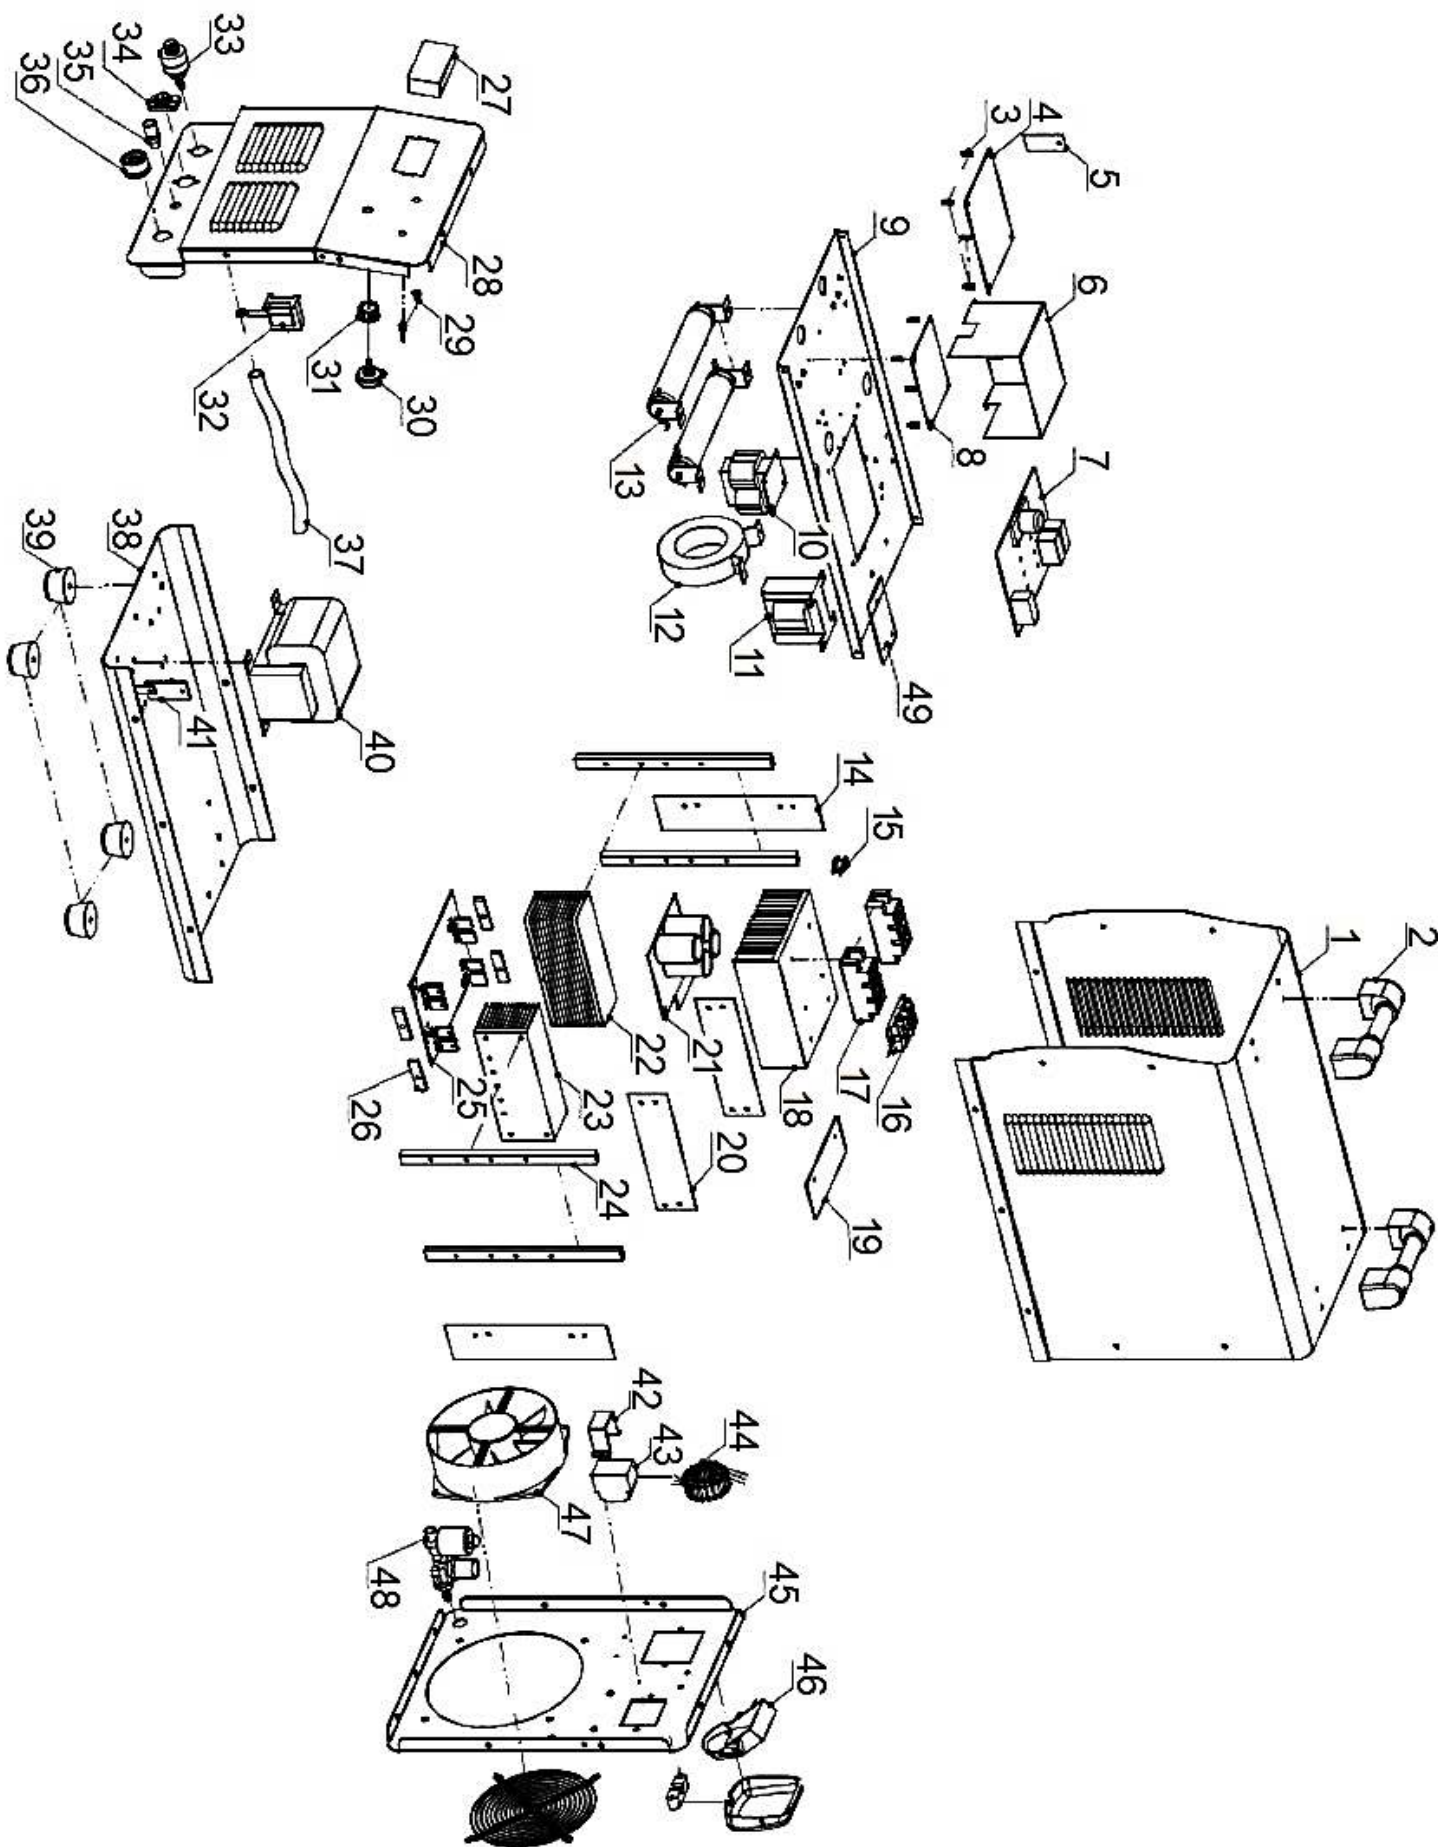

AICUT120

АППАРАТ ПЛАЗМЕННОЙ РЕЗКИ

АРТ. 63120

Список запчастей

Взрыв-схема

Тел: +7-495-181-6269
Email: info@a-ipower.ru

Designed & Refined in USA / Custom Manufactured in China
A-iPower, Fontana, CA 92337 USA

Взрыв-схема

Список запчастей

№	Код детали	Описание	Кол
1	20129-00020-02	Корпус	1
2	20135-00306-00	Ручка	2
3	70002-02590-00	Болт	8
4	20137-00168-00	Плата управления	1
5	20137-00182-00	Плата выключателя	1
6	33014-00649-00	Экран	1
7	20137-00109-00	Плата верхняя	1
8	20137-00178-00	Плата управления дугой	1
9	33014-00650-00	Верхняя плита	1
10	31044-00084-00	Реактор	1
11	31013-00053-00	Низкочаст. трансформатор	1
12	31013-00070-00	Трансформатор	1
13	31004-00459-00	Изолированный резистор	2
14	34021-00188-00	Дефлектор (В)	2
15	31026-00209-00	Температурная защита	1
16	31043-00047-00	Выпрямительный мост	1
17	31015-00085-00	Модуль IGBT	2
18	31022-00127-00	Радиатор	1
19	34021-00187-00	Дефлектор (верхний)	1
20	34021-00187-00	Дефлектор (боковой)	2
21	20137-00197-00	Плата нижняя	1
22	31022-00094-00	Радиатор	1
23	31022-00095-00	Радиатор	1
24	33624-00081-00	Стойка	4

№	Код детали	Описание	Кол
25	20137-00196-00	Плата средняя	1
26	33292-00023-00	Соединитель	4
27	70005-00238-00	Цифровой дисплей	1
28	33369-00174-02	Передняя панель	1
29	70001-00704-00	Индикатор	2
30	70006-00205-00	Потенциометр	1
31	31026-00215-00	Регулятор	1
32	20009-00052-00	Модуль зажигания дуги	1
33	33001-00194-00	Разъем горелки	1
34	31034-00122-00	Разъем управления	2
35	33279-00189-00	Клемма пилотной дуги	1
36	31034-00116-00	Разъем заземления	1
37	70002-02599-00	Трубка подачи воздуха	1
38	33013-00245-02	Основная плита	1
39	33275-00088-00	Резиновая ножка	4
40	31044-00082-00	Реактор	1
41	20137-00177-00	Плата	1
42	20014-00273-00	Кронштейн	1
43	31026-00205-00	Выключатель	1
44	33042-00069-00	Входной модуль	1
45	33369-00167-02	Задняя панель	1
46	33279-00193-00	Клеммная коробка	1
47	70006-00209-00	Вентилятор	1
48	31026-00196-00	Электромагн. клапан	1

Габаритные размеры

 [®] **POWER**