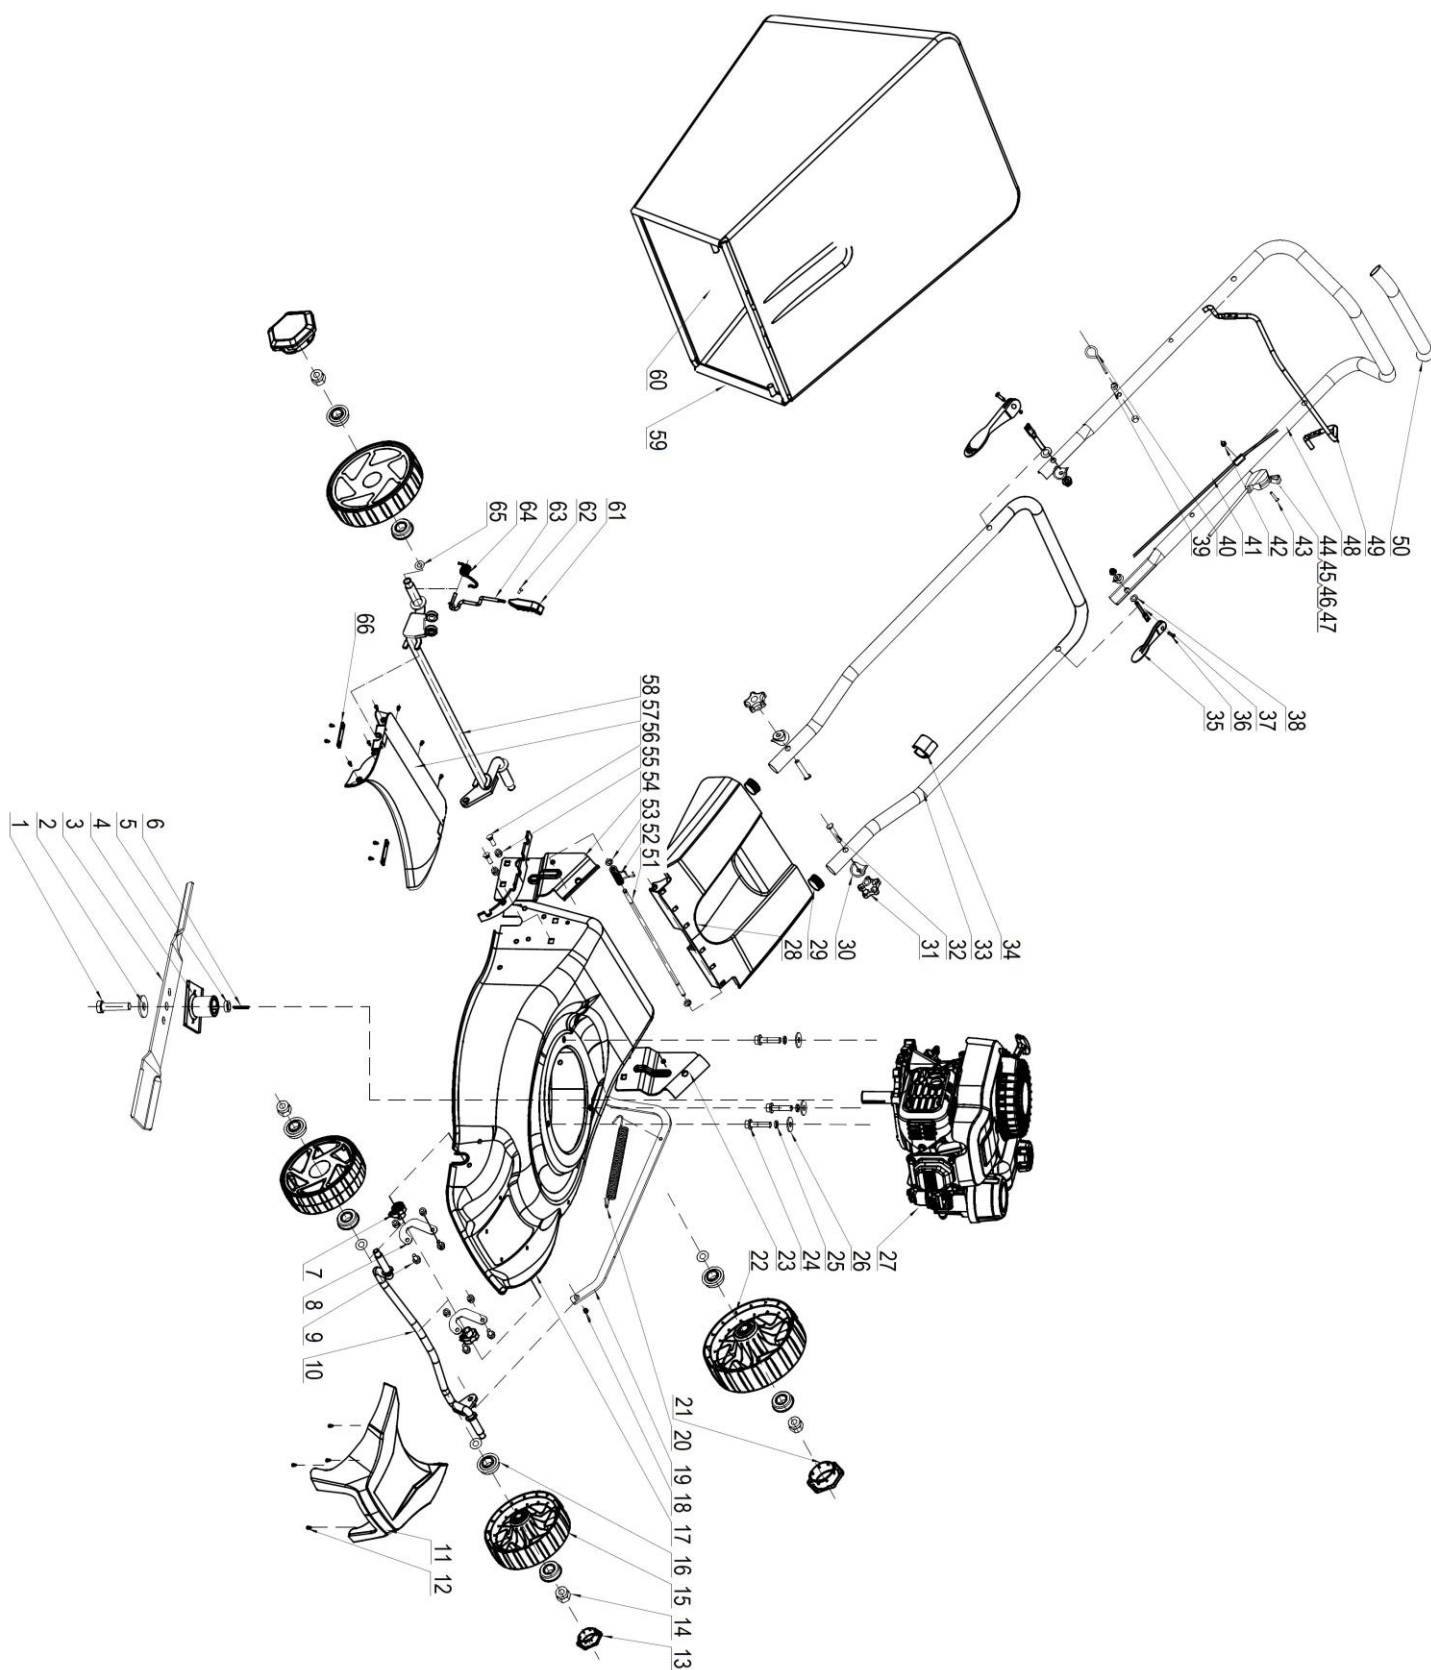

Взрыв-схема газонокосилки

Список запчастей газонокосилки

№	Код детали	Описание	Кол
1	55001-E10G-040F	Болт с шестигранной головкой	1
2	55012-LA17-0100	Шайба крепления лезвия	1
3	71100-LA17-00B6	Лезвие	1
4	64010-LA17-0200	Втулка крепления лезвия	1
5	54104-LA17-0100	Втулка	1
6	13301-LA20-0500	Шпонка	1
7	51380-LA17-04B5	Пластиковая втулка	2
8	51202-LA17-0400	Рычаг	2
9	B5789-06KG-014F	Болт с шестигранной головкой	8
10	51301-LA17-05B5	Ось передних колес	1
11	11016-LA17-00R0	Крышка передняя	1
12	B845-ST50-016C	Болт	14
13	51311-LA17-03R0	Заглушка переднего колеса	2
14	B6182-1000-000F	Шестигранная гайка с фланцем	4
15	51310-LA17-07B5	Колесо переднее	2
16	C6100-LA17-0000	Подшипник	8
17	63010-LA17-03R0	Дека газонокосилки	1
18	B6182-0600-000F	Шестигранная гайка с фланцем	2
19	67006-LA17-00B5	Переключатель	1
20	72161-LA17-0000	Пружина	1
21	51311-LA17-04R0	Заглушка заднего колеса	2
22	51310-LA17-09B5	Колесо заднее	2
23	51160-LA17-02B5	Кронштейн левый	1
24	B5789-08LG-030F	Болт с шестигранной головкой	3
25	B93-080G-000F	Пружинная шайба	3
26	B96.2-080G-010F	Плоская шайба	4
27	10000-V61F-B010	Двигатель	1
28	51206-LA17-01B5	Крышка задняя	1
29	51312-LA17-00B5	Заглушка рукоятки	2
30	55012-LA17-00B5	Радиусная шайба	4
31	44009-LA17-01R0	Гайка барашек	2
32	12020-LA17-0100	Фасонный болт	4
33	44210-LA17-01B7	Рукоятка	1
34	11013-LA17-00B5	Пластиковый хомут	1
35	44010-LA18-00R0	Ручка	2
36	11014-LA18-0000	Штифт	2
37	12020-LA18-0000	Шпилька крепления ручки	2
38	B96.2-100G-000F	Плоская шайба	2
39	B6177.1-06KG-000F	Гайка	1
40	44325-LA20-0000	Крюк	1

№	Код детали	Описание	Кол
41	53230-LA17-0600	Оплетка	1
42	B923-06KC-000F	Колпачковая гайка	3
43	12020-LA17-0300	Фасонный болт	1
44	53234-LA17-0200	Дроссель	1
45	75010-LA20-02B5	Седло дросселя	1
46	75010-LA20-03B5	Нижняя часть дросселя	1
47	75010-LA20-04B5	Рычаг дросселя	1
48	44210-LA17-00B7	Рукоятка	1
49	53235-LA17-02B5	Ручка привода лезвия	1
50	51306-LA20-00R0	Накладка рукоятки	1
51	51301-LA17-0000	Ось	1
52	66015-LA17-0000	Пружина	1
53	B896-0005-000F	Разрезное кольцо	4
54	51160-LA17-01B5	Кронштейн правый	1
55	B6183-0800-000F	Шестигранная гайка с фланцем	6
56	B801-08LG-018F	Болт	4
57	63001-LA17-00B5	Крышка	1
58	51301-LA17-07B5	Ось задних колес	1
59	51206-LA17-00B5	Кронштейн травосборника	1
60	66011-LA17-01B5	Травосборник	1
61	75001-LA17-00R0	Крышка рычага	1
62	B818-06KC-010F	Болт	1
63	67005-LA17-0000	Рычаг	1
64	66015-LA17-0100	Пружина	1
65	B7246-130G-000F	Шайба	4
66	51202-LA17-0000	Прижимная пластина	2