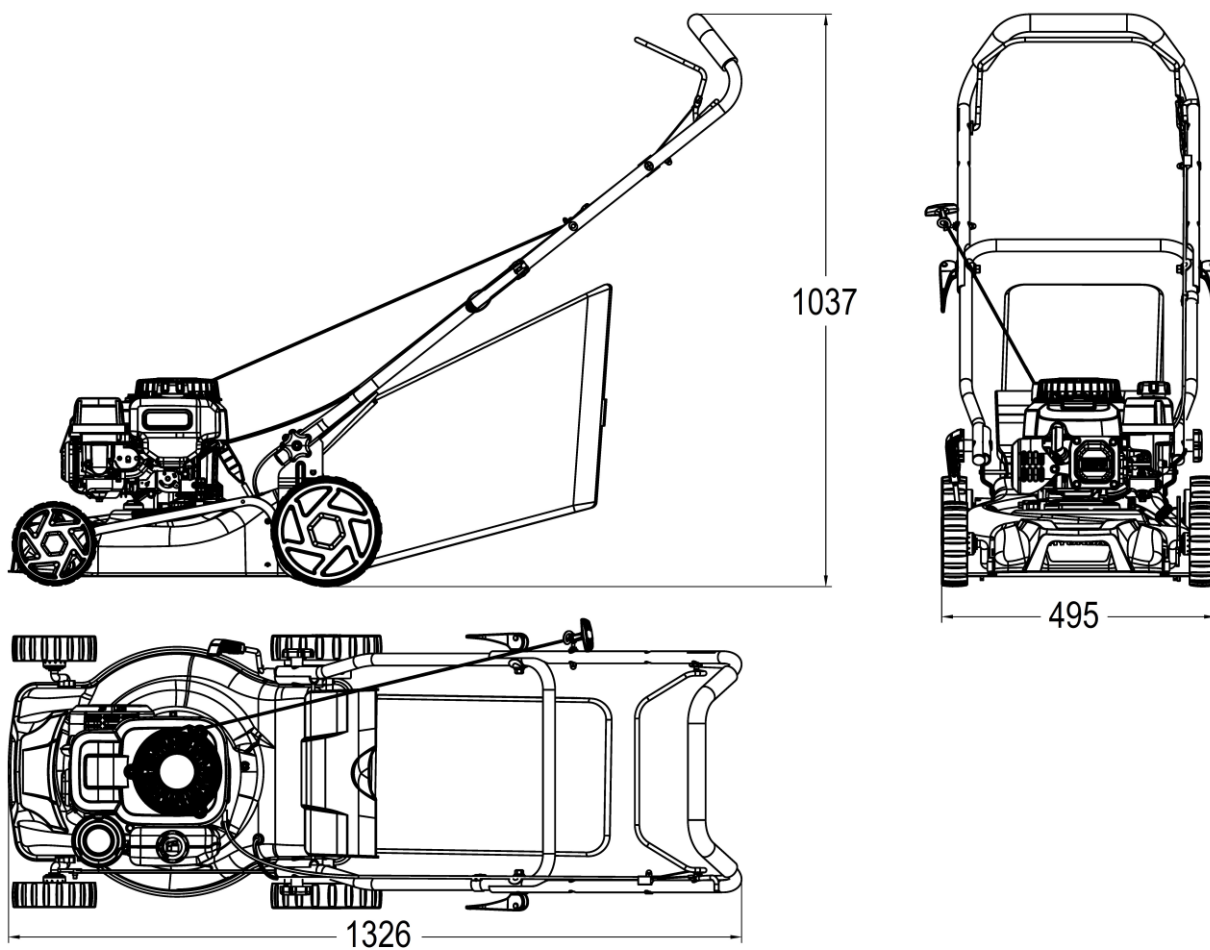

Взрыв-схема двигателя

Список запчастей двигателя

№	Код детали	Описание	Кол
1	100011262-0004	Болт	15
2	100061713	Крышка головки цилиндра	1
3	100004421	Коромысло в сборе	2
4	100004579	Тарелка клапана	2
5	100004467	Седло коромысла	1
6	100004564	Пружина	2
7	100050914	Штанга толкателя	2
8	100004261	Толкатель клапана	2
9	100004598	Уплотнитель впускного клапана	1
10	100004543	Выпускной клапан	1
11	100004520	Впускной клапан	1
12	100053892	Комплект поршневых колец	1
13	100053095	Поршень	1
14	100003220	Стопорное кольцо	2
15	100051304	Шатун в сборе	1
16	100003118	Поршневой палец	1
17	100067172	Кожух глушителя	1
18	100712773	Глушитель	1
19	100009383	Свеча зажигания	1
20	100011463-0003	Гайка	7
21	100091933-0001	Ручной стартер в сборе	1
22	100007584-0011	Дефлектор двигателя	1
23	100011462-0002	Гайка	1
24	100009499	Маховик в сборе	1
25	100010306-0001	Шпилька	2
26	100011268-0009	Болт	8
27	100010307-0001	Шпилька	1
28	100009645	Пружина тормоза	1
29	100009679-0001	Болт	1
30	100010464	Плоская шайба	1
31	100009636-0001	Тормозная колодка	1
32	100009677-0001	Тормозной кронштейн	1
33	100729046	Модуль зажигания	1
34	100004049-0001	Крышка сапуна	1
35	100010256	Прокладка сапуна	1
36	100008440	Пружина сапуна	1
37	100140934	Клапан (сапун)	1
38	100017639	Сальник коленвала (верхний)	1
39	100053928	Блок-картер	1
40	100010288-0001	Шпилька	2

Габаритные размеры

 **POWER**