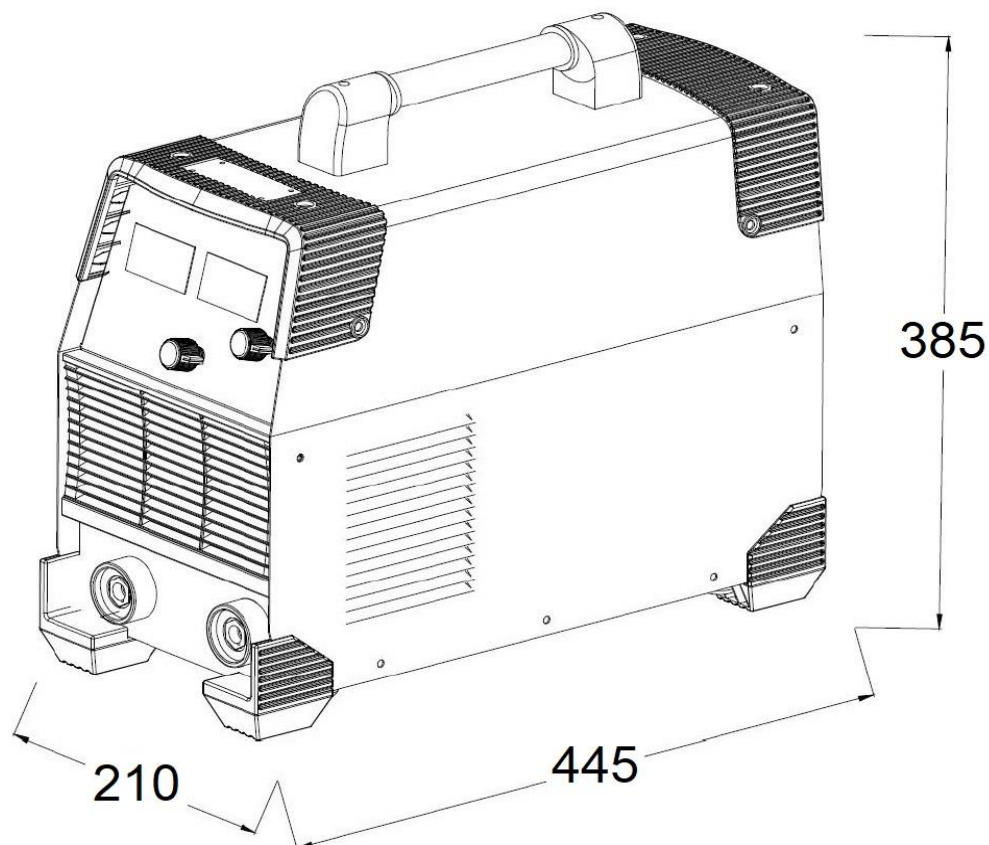

Взрыв-схема

Список запчастей

№	Код детали	Описание	Кол
1	20129-00013-05	Корпус	1
2	34030-00186-00	Коплект накладок	1
3	20135-00305-00	Ручка	1
4	20137-00167-00	Плата управления	1
5	33624-00091-00	Проставка	4
6	20014-00275-00	Кронштейн	1
7	33624-00072-00	Стойка	1
8	33624-00073-00	Стойка	2
9	31022-00080-00	Изоляция	1
10	20137-00114-00	Плата верхняя	1
11	34021-00189-00	Дефлектор	1
12	34021-00191-00	Дефлектор	2
13	33292-00024-00	Соединитель	4
14	31022-00113-00	Радиатор (Е)	1
15	31022-00110-00	Радиатор (В)	1
16	31022-00109-00	Радиатор (А)	1
17	31022-00111-00	Радиатор (С)	1
18	31022-00112-00	Радиатор (D)	1
19	31013-00049-00	Трансформатор	1
20	40023-00027-00	Плита трансформатора	1
21	33340-00058-00	Соединительная шина	1
22	20137-00298-00	Пластина	1
23	20014-00276-00	Кронштейн	1

№	Код детали	Описание	Кол
24	20137-00137-00	Плата средняя	2
25	33292-00023-00	Соединитель	4
26	31034-00117-00	Сварочный разъем	1
27	31034-00117-01	Сварочный разъем	1
28	32065-00278-00	Логотип	1
29	33013-00254-00	Решетка	1
30	31026-00212-00	Регулятор	2
31	33369-00158-00	Передняя панель	1
32	70005-00237-00	Цифровой дисплей	1
33	70005-00237-00	Цифровой дисплей	1
34	70006-00205-00	Потенциометр	1
35	70006-00206-00	Потенциометр	1
36	33340-00059-00	Соединительная шина	1
37	70002-02590-00	Шпилька	4
38	20137-00255-00	Плата нижняя	1
39	70006-00207-00	Вентилятор	1
40	33013-00257-00	Основная плата	1
41	34040-00115-00	Переключатель	2
42	70006-00207-00	Вентилятор	1
43	33279-00191-00	Клеммная коробка	1
44	31026-00274-00	Переключатель	1
45	20014-00273-00	Кронштейн	1

Габаритные размеры

 [®] **POWER**