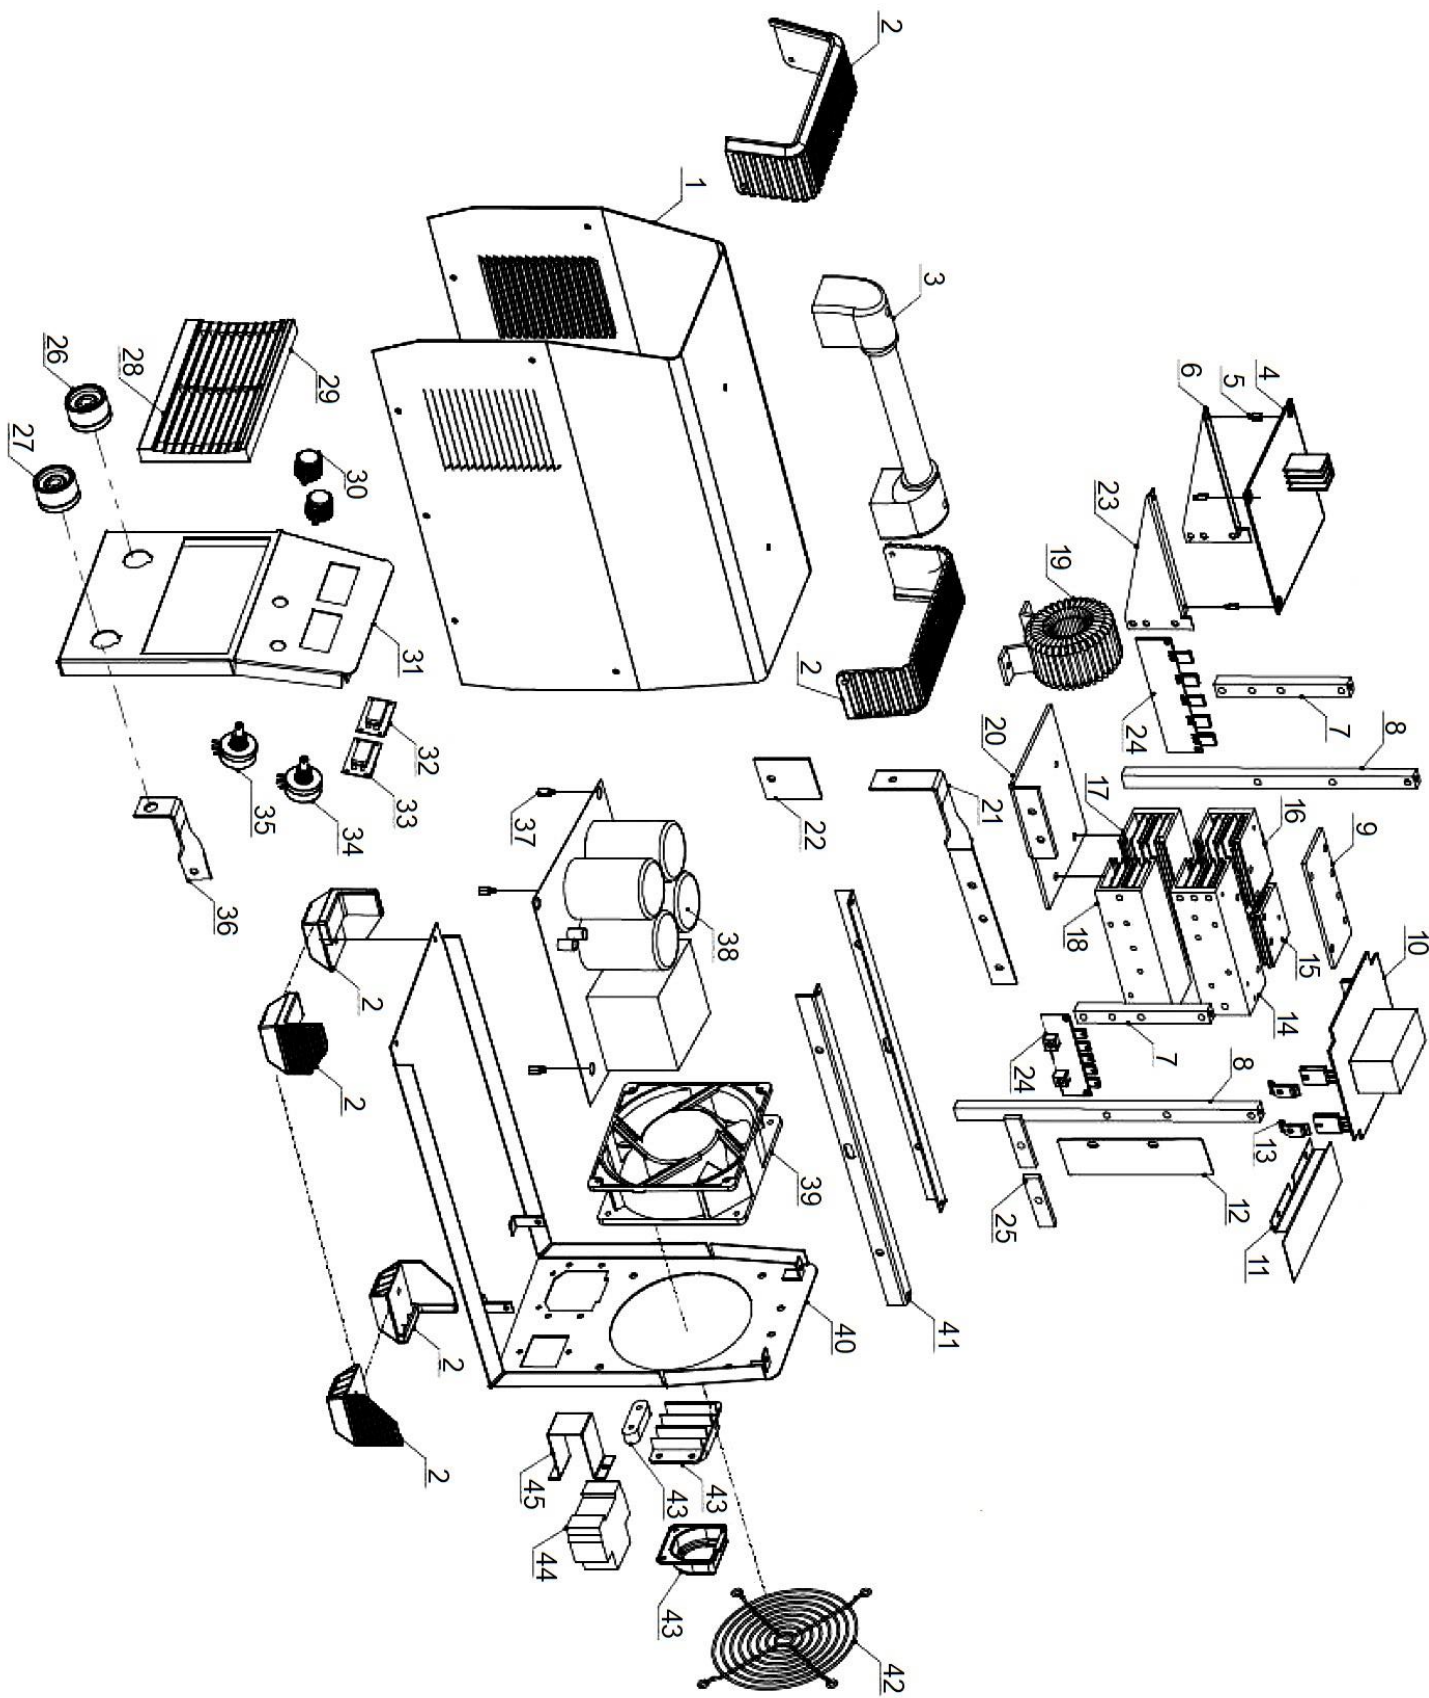

AI315

**ИНВЕРТОРНЫЙ
СВАРОЧНЫЙ АППАРАТ**

АРТ. 61315

Список запчастей

Взрыв-схема

Тел: +7-495-181-6269
Email: info@a-ipower.ru

Designed & Refined in USA / Custom Manufactured in China
A-iPower, Fontana, CA 92337 USA

Взрыв-схема

Список запчастей

№	Код детали	Описание	Кол
1	20129-00013-05	Корпус	1
2	34030-00186-00	Коплект накладок	1
3	20135-00305-00	Ручка	1
4	20137-00167-00	Плата управления	1
5	33624-00091-00	Проставка	4
6	20014-00275-00	Кронштейн	1
7	33624-00072-00	Стойка	1
8	33624-00073-00	Стойка	2
9	31022-00080-00	Изоляция	1
10	20137-00114-00	Плата верхняя	1
11	34021-00189-00	Дефлектор	1
12	34021-00191-00	Дефлектор	2
13	33292-00024-00	Соединитель	4
14	31022-00113-00	Радиатор (Е)	1
15	31022-00110-00	Радиатор (В)	1
16	31022-00109-00	Радиатор (А)	1
17	31022-00111-00	Радиатор (С)	1
18	31022-00112-00	Радиатор (D)	1
19	31013-00049-00	Трансформатор	1
20	40023-00027-00	Плита трансформатора	1
21	33340-00058-00	Соединительная шина	1
22	20137-00298-00	Пластина	1
23	20014-00276-00	Кронштейн	1

№	Код детали	Описание	Кол
24	20137-00137-00	Плата средняя	2
25	33292-00023-00	Соединитель	4
26	31034-00117-00	Сварочный разъем	1
27	31034-00117-01	Сварочный разъем	1
28	32065-00278-00	Логотип	1
29	33013-00254-00	Решетка	1
30	31026-00212-00	Регулятор	2
31	33369-00158-00	Передняя панель	1
32	70005-00237-00	Цифровой дисплей	1
33	70005-00237-00	Цифровой дисплей	1
34	70006-00205-00	Потенциометр	1
35	70006-00206-00	Потенциометр	1
36	33340-00059-00	Соединительная шина	1
37	70002-02590-00	Шпилька	4
38	20137-00255-00	Плата нижняя	1
39	70006-00207-00	Вентилятор	1
40	33013-00257-00	Основная плата	1
41	34040-00115-00	Переключатель	2
42	70006-00207-00	Вентилятор	1
43	33279-00191-00	Клеммная коробка	1
44	31026-00274-00	Переключатель	1
45	20014-00273-00	Кронштейн	1

Габаритные размеры

 [®] **POWER**