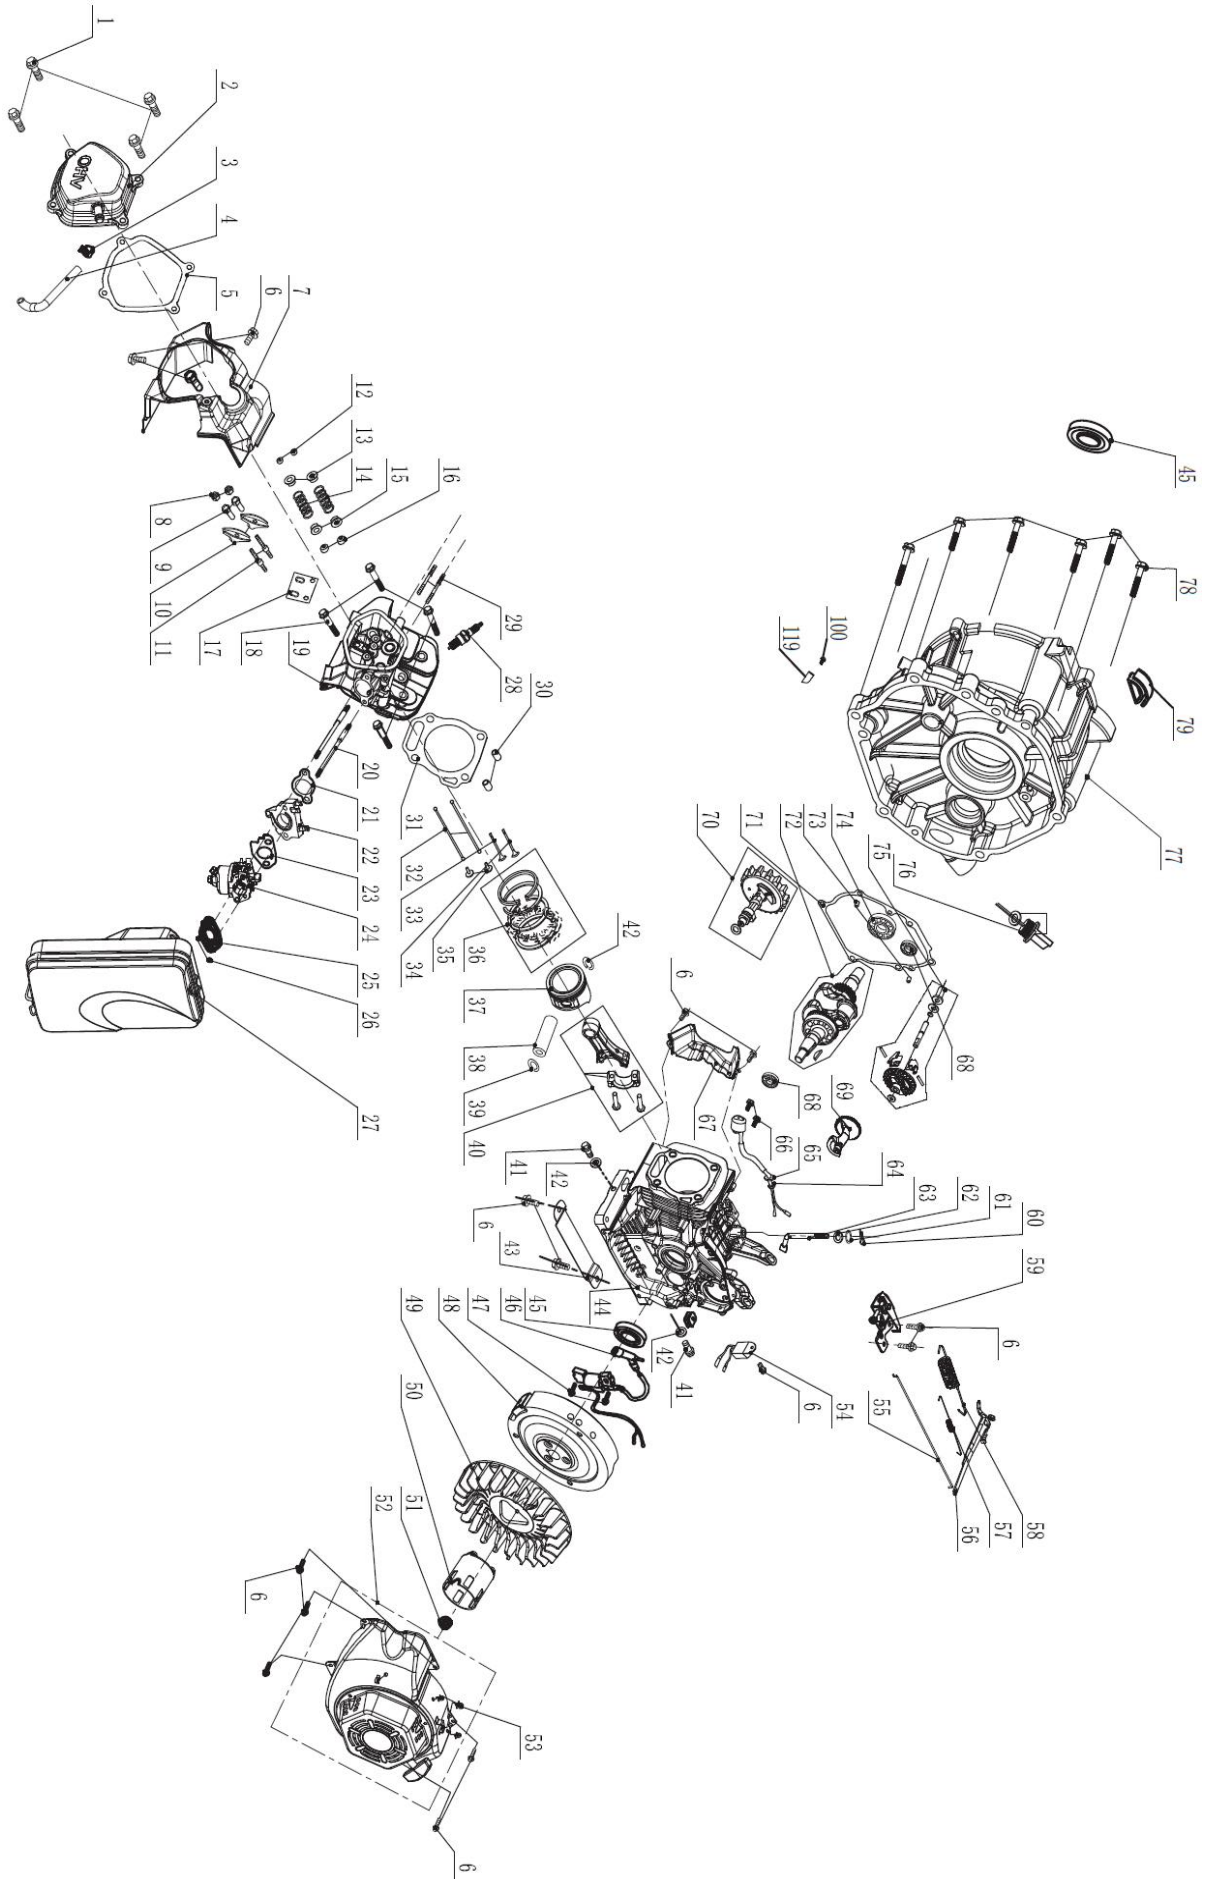

## Список запчастей двигателя

№	Код детали	Описание	Кол
1	30101-00071-00	Болт с шестигранной головкой	4
2	20021-00018-00	Крышка головки цилиндра	1
3	34024-00056-00	Хомут	1
4	34023-00074-00	Трубка сапуна	1
5	33048-00154-00	Прокладка крышки головки цилиндра	1
6	30101-00070-00	Болт с шестигранной головкой	14
7	34021-00062-00	Дефлектор цилиндра	1
8	30121-00034-00	Регулировочная гайка коромысла	2
9	30134-00005-00	Прижимная втулка коромысла	2
10	34019-00005-00	Коромысло	2
11	30110-00033-00	Шпилька коромысла	2
12	33141-00022-00	Вращатель клапана	2
13	34016-00007-00	Тарелка клапана	2
14	34015-00004-00	Клапанная пружина	2
15	34016-00008-00	Седло пружины клапана	2
16	34007-00001-00	Сальник клапана	2
17	34017-00008-00	Направляющая толкателя	1
18	30101-00289-00	Болт с шестигранной головкой	4
19	20023-00027-00	Головка цилиндра	1
20	30110-00020-00	Шпилька крепления карбюратора	2
21	33048-00053-00	Прокладка воздухозаборника	1
22	34012-00014-00	Воздухозаборник	1
23	33048-00078-00	Прокладка карбюратора	1
24	20024-00106-00	Карбюратор в сборе	1
25	33048-00047-00	Прокладка воздушного фильтра	2
26	30125-00002-00	Шестигранная гайка с фланцем	2
27	20025-00049-00	Воздушный фильтр в сборе	1
28	20027-00010-00	Свеча зажигания	1
29	30110-00027-00	Шпилька крепления глушителя	2
30	34006-00007-00	Штифт направляющий	2
31	33048-00036-00	Прокладка головки цилиндра	1
32	34020-00010-00	Штанга толкателя	2
33	34013-00052-00	Впускной клапан	1
34	34013-00032-00	Выпускной клапан	1
35	34008-00006-00	Толкатель	2
36	20084-00011-00	Комплект поршневых колец	1
37	34004-00018-00	Поршень	1
38	34006-00015-00	Поршневой палец	1
39	30150-00023-00	Стопорное кольцо пальца	2
40	20008-00009-00	Шатун в сборе	1
41	30101-00514-00	Болт с шестигранной головкой	2
42	30136-00080-00	Шайба алюминиевая	2
43	20249-00144-00	Опора	1
44	34011-00033-00	Картер	1
45	34007-00012-00	Сальник	2
46	20028-00029-00	Модуль зажигания в сборе	1
47	30101-00408-00	Болт с шестигранной головкой	2
48	20051-00021-00	Маховик	1
49	33155-00042-00	Крыльчатка	1
50	34022-00008-00	Барабан стартера	1