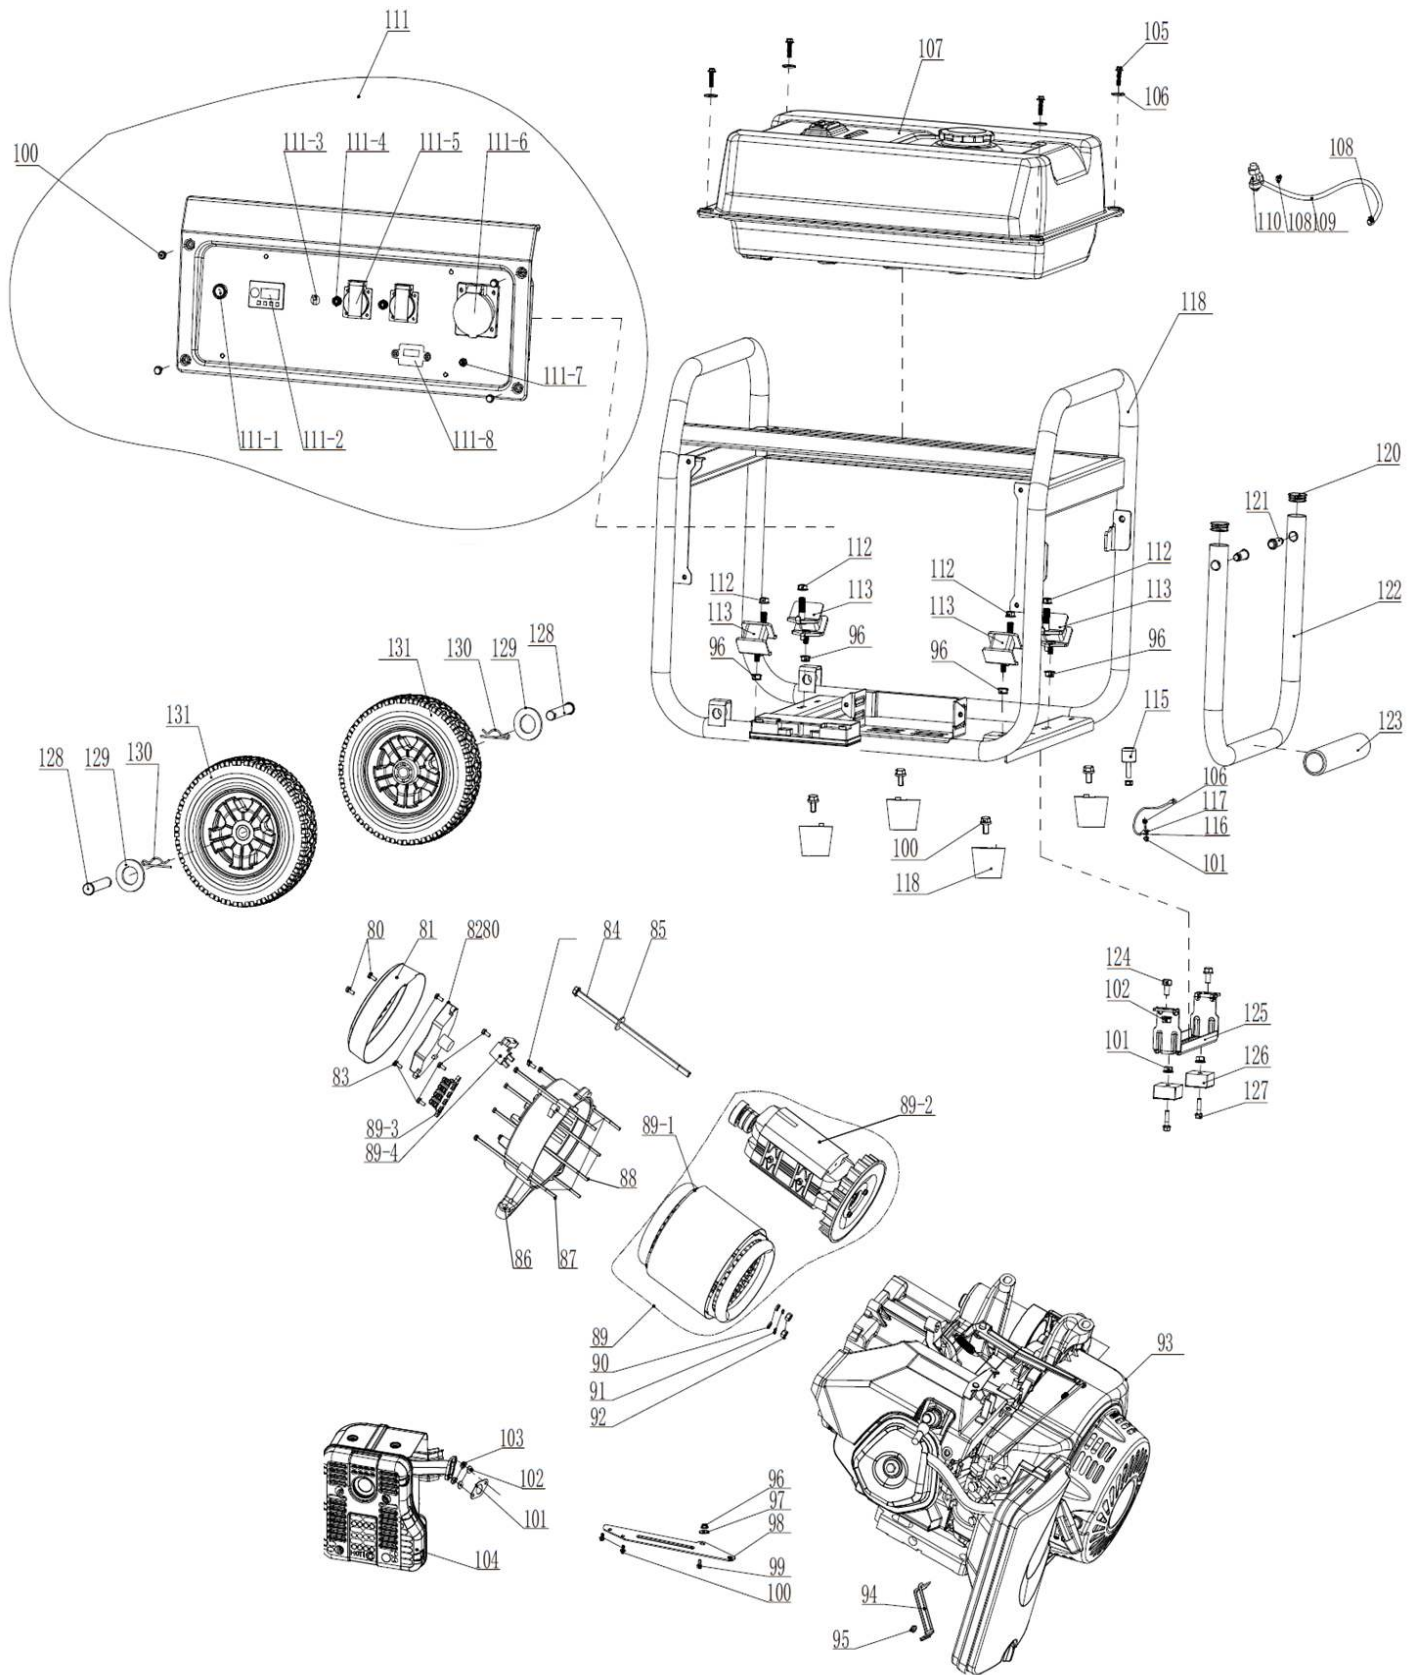

Взрыв-схема генератора

Список запчастей генератора

№	Код детали	Описание	Кол
80	30101-00326-00	Болт с шестигранной головкой	4
81	33082-00162-04	Крышка альтернатора	1
82	20044-00015-00	Автоматический регулятор напряжения	1
83	30101-00329-00	Болт с шестигранной головкой	5
84	30101-00108-00	Болт ротора альтернатора	1
85	30136-00016-00	Плоская шайба	1
86	33085-00058-00	Кронштейн альтернатора	1
87	30101-00085-00	Болт стяжной альтернатора	4
88	30100-00065-00	Болт стяжной альтернатора	2
89	20029-07177-00	Альтернатор в сборе	1
89-1	20046-04318-00	Статор	1
89-2	20256-01390-00	Ротор	1
89-3	20107-00018-00	Клемник	1
89-4	20183-00015-00	Щетки	1
90	30136-00012-00	Плоская шайба	2
91	30139-00005-00	Пружинная шайба	2
92	30128-00008-00	Гайка нейлоновая	2
93	20260-03835-00	Двигатель в сборе	1
94	33499-00018-00	Кронштейн воздушного фильтра	1
95	30125-00019-00	Гайка с шестигранной головкой	4
96	30125-00023-00	Шестигранная гайка с фланцем	7
97	30136-00120-00	Плоская шайба	1
98	20249-00193-00	Кронштейн глушителя	1
99	30101-00369-00	Болт с шестигранной головкой	1
100	30101-00339-00	Болт с шестигранной головкой	13
101	33048-00093-00	Прокладка глушителя	1
102	30139-00036-00	Пружинная шайба	2
103	30121-00007-00	Шестигранная гайка	2
104	20202-00116-00	Глушитель	1
105	30101-00407-00	Болт с шестигранной головкой	6
106	30136-00074-00	Шайба топливного бака	4
107	20130-00415-00	Топливный бак в сборе	1
108	34024-00002-00	Хомут	2
109	34023-00004-00	Топливный шланг	0,18
110	20133-00002-00	Топливный кран	1

№	Код детали	Описание	Кол
111	20114-03735-00	Передняя панель в сборе	1
111-1	31026-00234-00	Главный переключатель	1
111-2	70010-00137-00	Цифровой дисплей	1
111-3	31037-00044-03	Защита по току	1
111-4	31038-00024-01	Термозащита от перегрузки	2
111-5	31034-00066-00	Розетка 250В/16А	2
111-6	31034-00065-00	Розетка 250В/32А	1
111-7	70009-00396-00	Клемма заземления	1
111-8	31034-00074-01	Розетка USB	1
112	30125-00026-00	Шестигранная гайка с фланцем	4
113	34030-00034-00	Амортизатор	4
114	20090-01240-00	Рама	1
115	34030-00009-00	Транспортировочная опора	1
116	33301-00010-00	Пружинная шайба	1
117	20196-00122-00	Провод заземления	1
118	34030-00058-00	Резиновая ножка	4
120	33126-00008-00	Заглушка передней рукоятки	2
121	33580-00035-00	Фиксатор передней рукоятки	2
122	20135-00283-00	Передняя рукоятка	1
123	33015-00012-00	Накладка передней рукоятки	1
124	30101-00355-00	Болт с шестигранной головкой	2
125	20014-00117-02	Передняя ножка	1
126	34030-00081-00	Амортизатор	2
127	30101-00405-00	Болт с шестигранной головкой	2
128	34031-00027-00	Ось колеса	2
129	30136-00086-00	Плоская шайба	2
130	34006-00020-00	Шплинт	2
131	20134-00083-00	Колесо	2