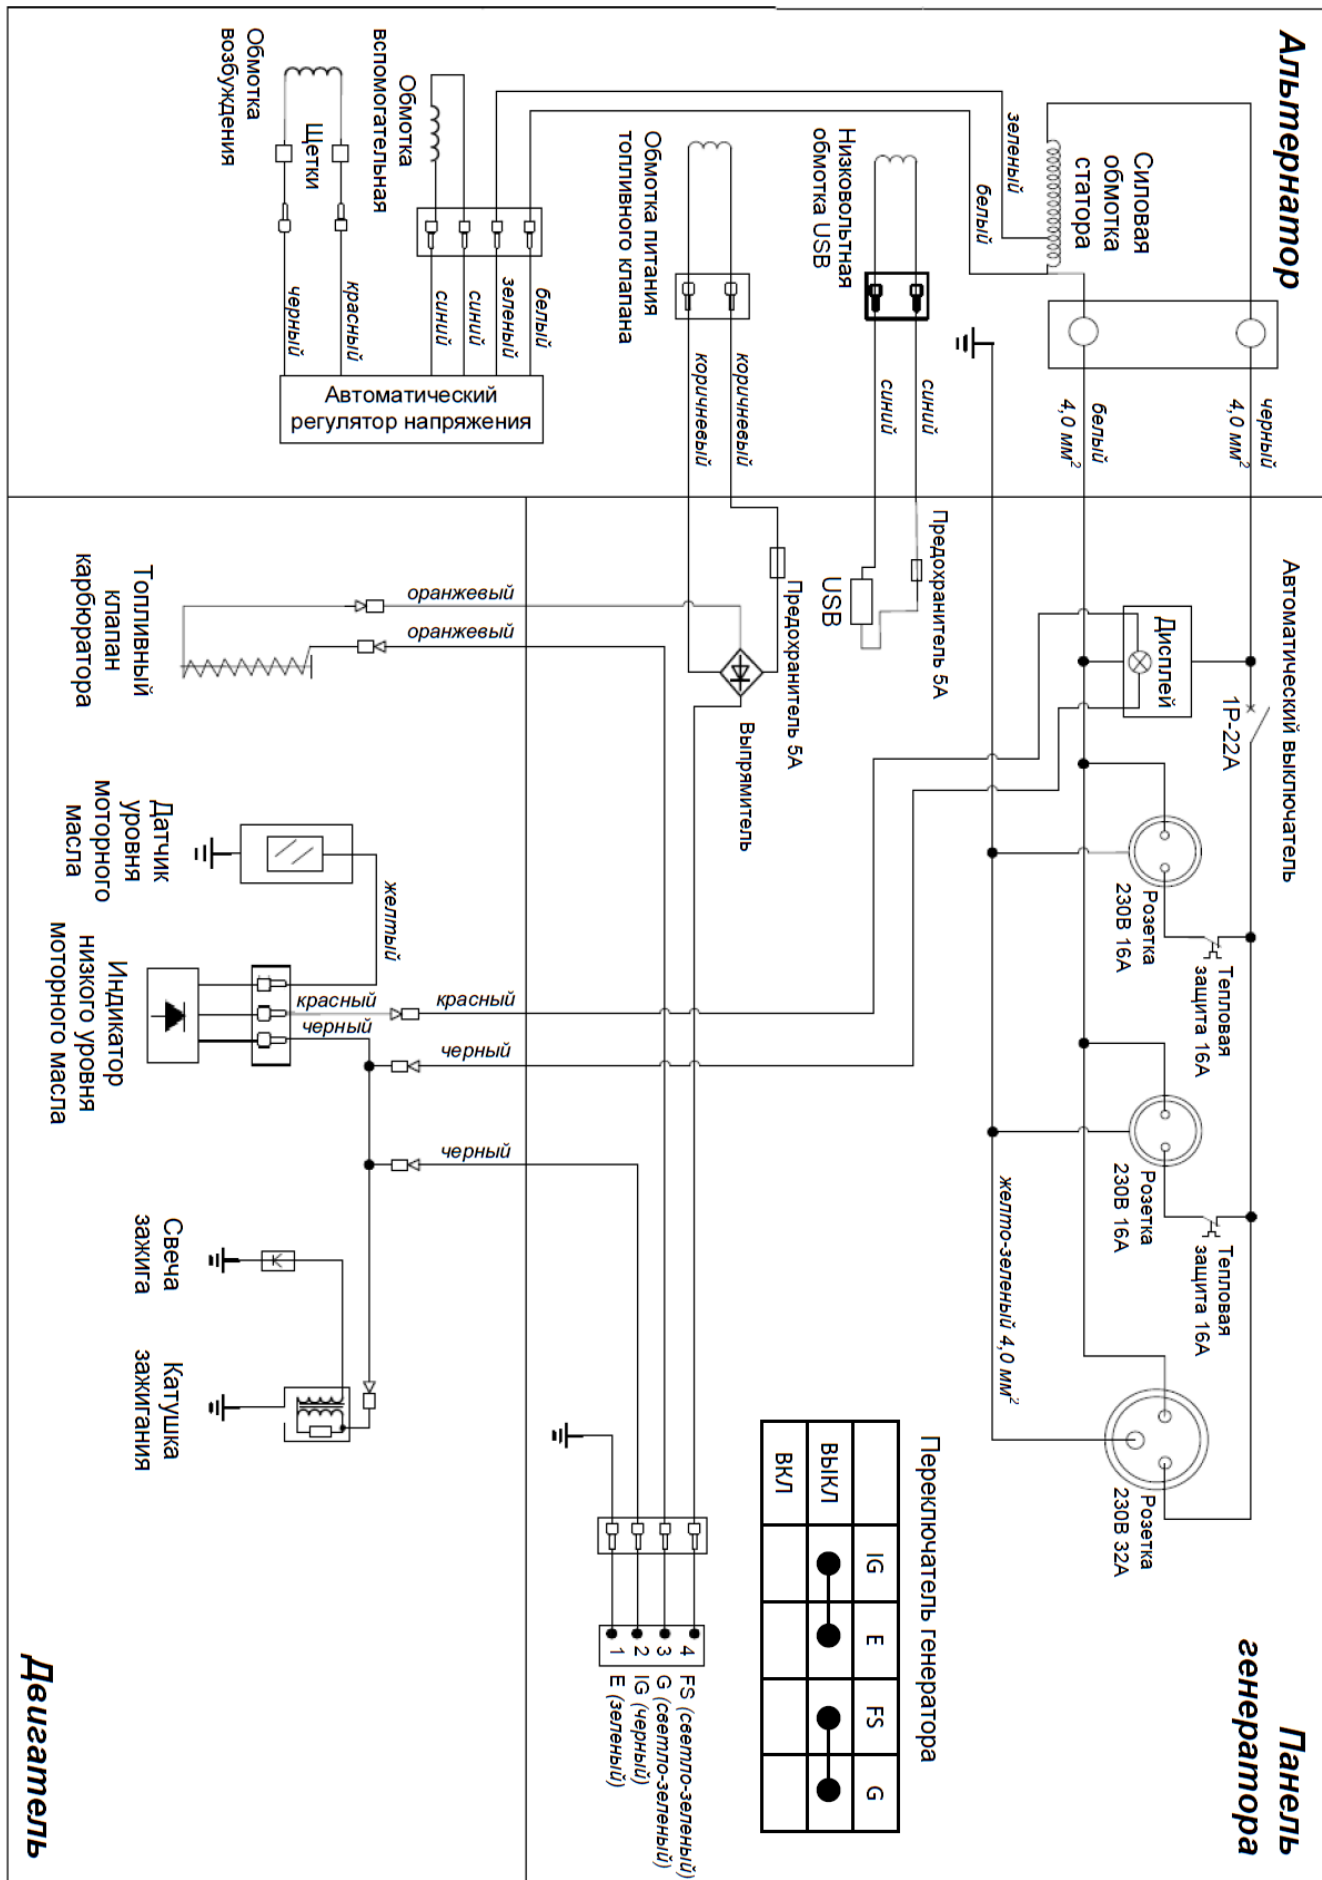

Список запчастей генератора

№	Код детали	Описание	Кол
80	30101-00326-00	Болт с шестигранной головкой	4
81	33082-00162-04	Крышка альтернатора	1
82	20044-00015-00	Автоматический регулятор напряжения	1
83	30101-00329-00	Болт с шестигранной головкой	5
84	30101-00108-00	Болт ротора альтернатора	1
85	30136-00016-00	Плоская шайба	1
86	33085-00058-00	Кронштейн альтернатора	1
87	30101-00085-00	Болт стяжной альтернатора	4
88	30100-00065-00	Болт стяжной альтернатора	2
89	20029-07177-00	Альтернатор в сборе	1
89-1	20046-04318-00	Статор	1
89-2	20256-01390-00	Ротор	1
89-3	20107-00018-00	Клемник	1
89-4	20183-00015-00	Щетки	1
90	30136-00012-00	Плоская шайба	2
91	30139-00005-00	Пружинная шайба	2
92	30128-00008-00	Гайка нейлоновая	2
93	20260-03835-00	Двигатель в сборе	1
94	33499-00018-00	Кронштейн воздушного фильтра	1
95	30125-00019-00	Гайка с шестигранной головкой	4
96	30125-00023-00	Шестигранная гайка с фланцем	7
97	30136-00120-00	Плоская шайба	1
98	20249-00193-00	Кронштейн глушителя	1
99	30101-00369-00	Болт с шестигранной головкой	1
100	30101-00339-00	Болт с шестигранной головкой	13
101	33048-00093-00	Прокладка глушителя	1
102	30139-00036-00	Пружинная шайба	2
103	30121-00007-00	Шестигранная гайка	2
104	20202-00116-00	Глушитель	1
105	30101-00407-00	Болт с шестигранной головкой	6
106	30136-00074-00	Шайба топливного бака	4
107	20130-00415-00	Топливный бак в сборе	1
108	34024-00002-00	Хомут	2
109	34023-00004-00	Топливный шланг	0,18
110	20133-00002-00	Топливный кран	1

№	Код детали	Описание	Кол
111	20114-03735-00	Передняя панель в сборе	1
111-1	31026-00234-00	Главный переключатель	1
111-2	70010-00137-00	Цифровой дисплей	1
111-3	31037-00044-03	Защита по току	1
111-4	31038-00024-01	Термозащита от перегрузки	2
111-5	31034-00066-00	Розетка 250В/16А	2
111-6	31034-00065-00	Розетка 250В/32А	1
111-7	70009-00396-00	Клемма заземления	1
111-8	31034-00074-01	Розетка USB	1
112	30125-00026-00	Шестигранная гайка с фланцем	4
113	34030-00034-00	Амортизатор	4
114	20090-01240-00	Рама	1
115	34030-00009-00	Транспортировочная опора	1
116	33301-00010-00	Пружинная шайба	1
117	20196-00122-00	Провод заземления	1
118	34030-00058-00	Резиновая ножка	4
120	33126-00008-00	Заглушка передней рукоятки	2
121	33580-00035-00	Фиксатор передней рукоятки	2
122	20135-00283-00	Передняя рукоятка	1
123	33015-00012-00	Накладка передней рукоятки	1
124	30101-00355-00	Болт с шестигранной головкой	2
125	20014-00117-02	Передняя ножка	1
126	34030-00081-00	Амортизатор	2
127	30101-00405-00	Болт с шестигранной головкой	2
128	34031-00027-00	Ось колеса	2
129	30136-00086-00	Плоская шайба	2
130	34006-00020-00	Шплинт	2
131	20134-00083-00	Колесо	2

Электрическая схема