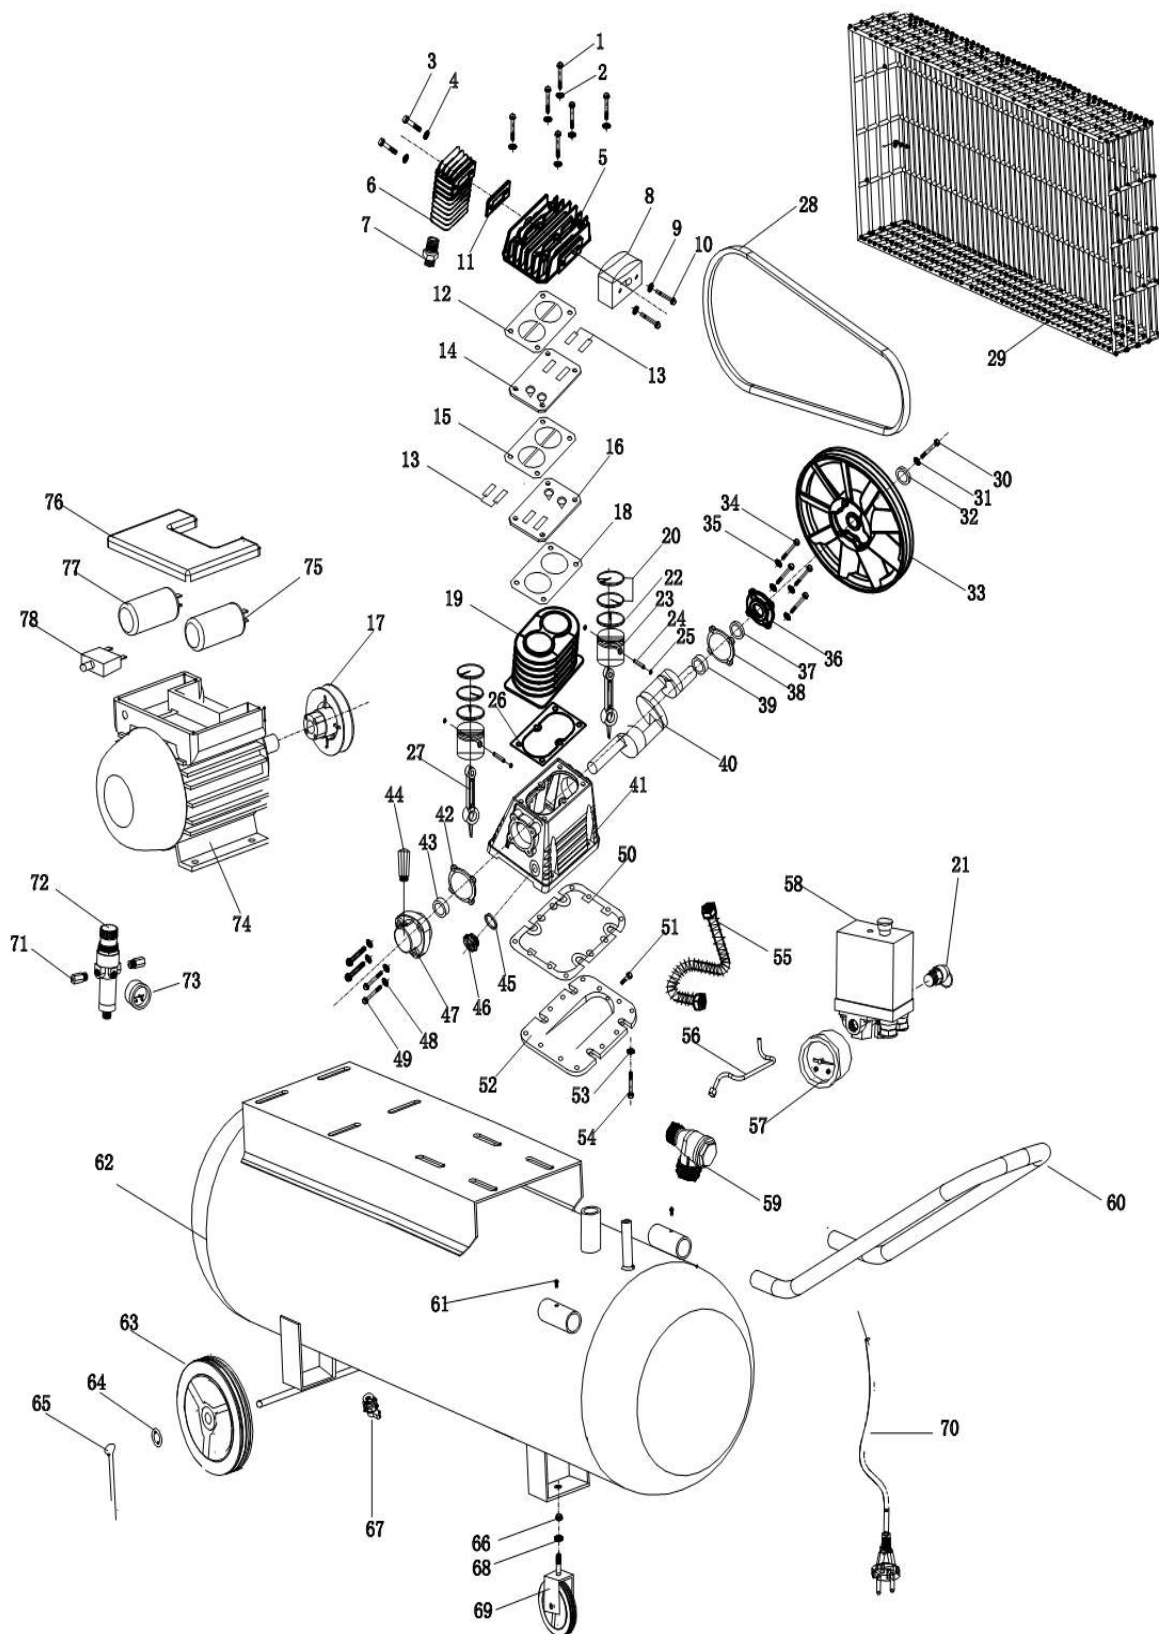

Взрыв-схема компрессора

Список запчастей компрессора

№	Код детали	Описание	Кол
1	002012	Болт	6
2	004002	Шайба	6
3	002011	Болт	2
4	004002	Шайба	2
5	005003	Крышка цилиндра	1
6	065001	Интеркулер	1
7	041002	Соединитель	1
8	001003	Воздушный фильтр в сборе	1
9	004002	Шайба	2
10	002011	Болт	2
11	065001	Прокладка интеркулера	1
12	007003	Прокладка крышки головки цилиндра	1
13	010004	Клапан	4
14	008003	Клапанная пластина	1
15	009002	Алюминиевая прокладка	1
16	008003	Клапанная пластина	1
17	052001	Шкив ведущий	1
18	011003	Прокладка клапанной пластины	1
19	012004	Цилиндр	1
20	014003	Комплект поршневых колец	2
21	043002	Предохранительный клапан	1
22	015003	Маслосъемное кольцо	2
23	016003	Поршень	2
24	017003	Палец	2
25	018003	Стопорное кольцо	4
26	013003	Прокладка цилиндра	1
27	019004	Шатун	2
28	054001	Ремень	1
29	055001	Кожух ремня	1
30	002014	Болт	1
31	004002	Шайба	1
32	003006	Шайба	1
33	053001	Шкив ведомый	1
34	002015	Болт	4
35	004001	Шайба	4
36	022005	Крышка заднего подшипника	1
37	027003	Сальник	1
38	021005	Прокладка	1
39	028004	Подшипник	1
40	020004	Коленчатый вал	1