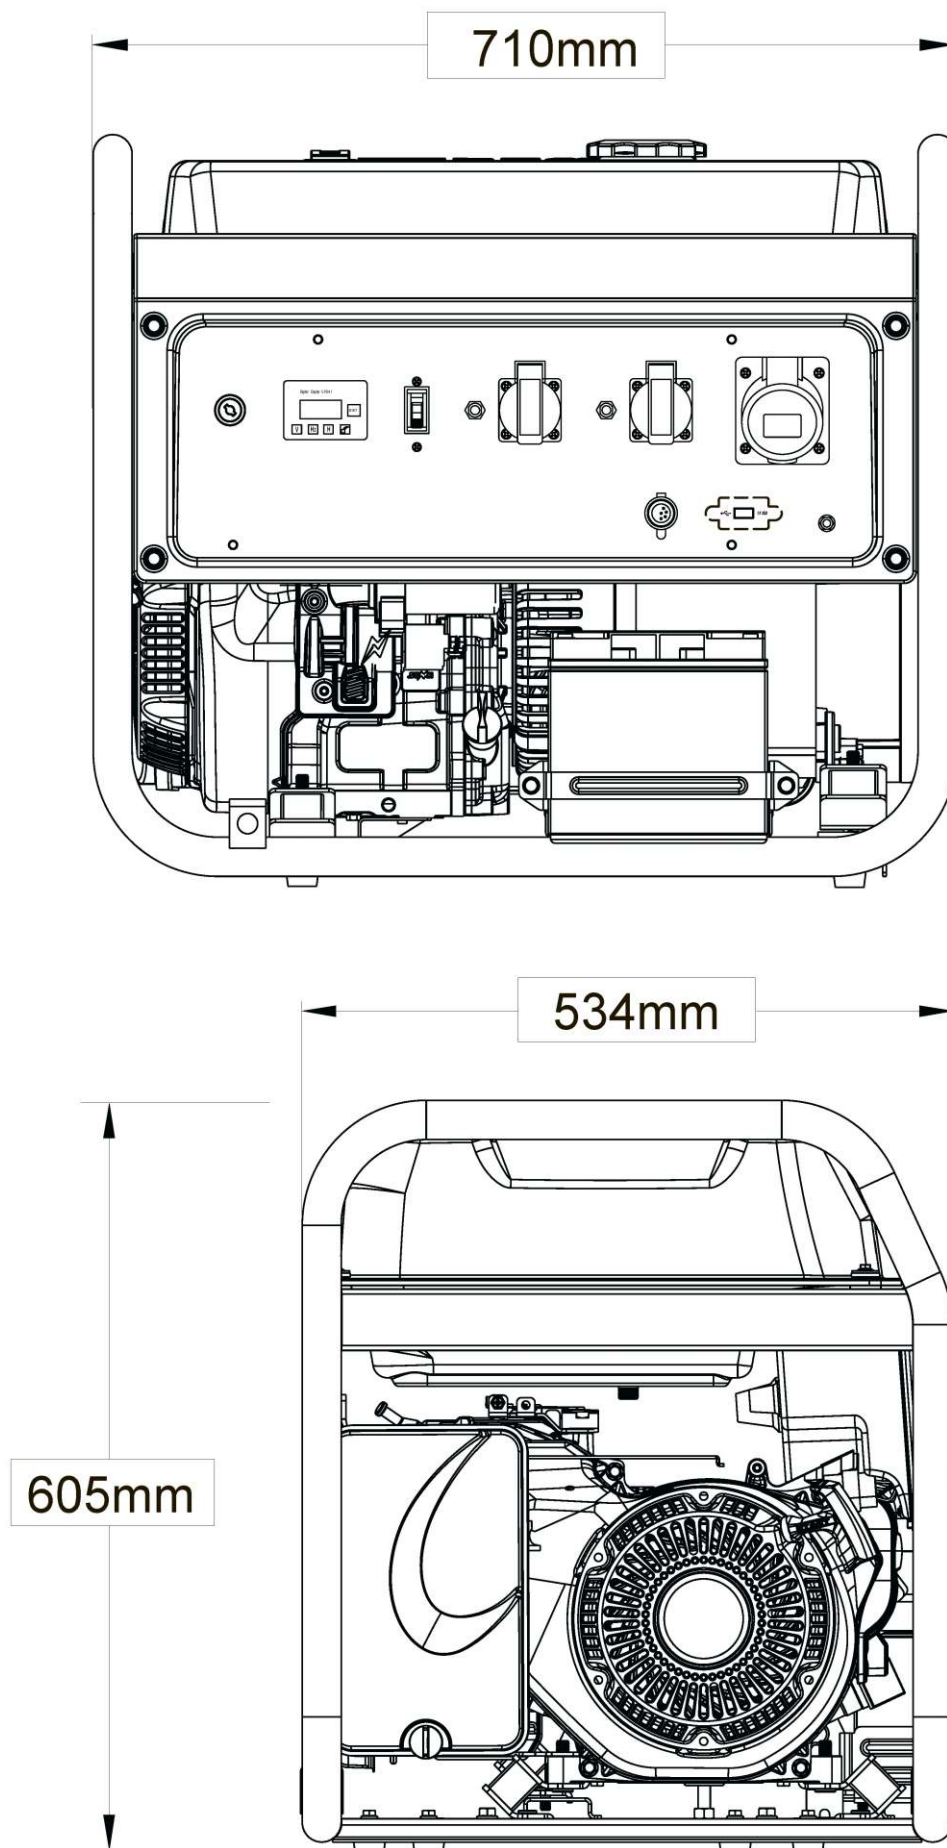

### Взрыв-схема генератора

## Список запчастей генератора

№	Код детали	Описание	Кол
87	30101-00329-00	Болт с шестигранной головкой	8
88	33082-00203-02	Крышка альтернатора	1
89	20044-00082-00	Автоматический регулятор напряжения	1
90	30101-00326-00	Болт с шестигранной головкой	1
91	30101-00113-00	Болт ротора альтернатора	1
92	30136-00016-00	Плоская шайба	1
93	33085-00060-00	Кронштейн альтернатора	1
94	30101-00090-00	Болт стяжной альтернатора	4
95	30100-00033-00	Болт стяжной альтернатора	2
96	20029-07957-00	Альтернатор в сборе	1
96-1	20046-05372-00	Статор	1
96-2	20256-01320-00	Ротор	1
96-3	20107-00018-00	Клемник	1
96-4	20183-00015-00	Щетки	1
97	30136-00012-00	Плоская шайба	2
98	30139-00005-00	Пружинная шайба	2
99	30128-00008-00	Гайка нейлоновая	2
100	30101-00511-00	Болт с шестигранной головкой	4
101	33191-00112-00	Крышка альтернатора	1
102	20260-03502-00	Двигатель в сборе	1
103	33499-00018-00	Кронштейн воздушного фильтра	1
104	30125-00019-00	Гайка с шестигранной головкой	4
105	30125-00023-00	Шестигранная гайка с фланцем	8
106	30136-00120-00	Плоская шайба	1
107	20249-00193-00	Кронштейн глушителя	1
108	30101-00369-00	Болт с шестигранной головкой	1
109	30101-00339-00	Болт с шестигранной головкой	13
110	33048-00093-00	Прокладка глушителя	1
111	30139-00036-00	Пружинная шайба	2
112	30121-00007-00	Шестигранная гайка	2
113	20202-00116-00	Глушитель	1
114	20184-00007-00	Защитная крышка	1
115	30101-00407-00	Болт с шестигранной головкой	6
116	30136-00074-00	Шайба топливного бака	4
117	20130-00415-00	Топливный бак в сборе	1
118	34024-00002-00	Хомут	2

## Электрическая схема

### Габаритные размеры

 **POWER**