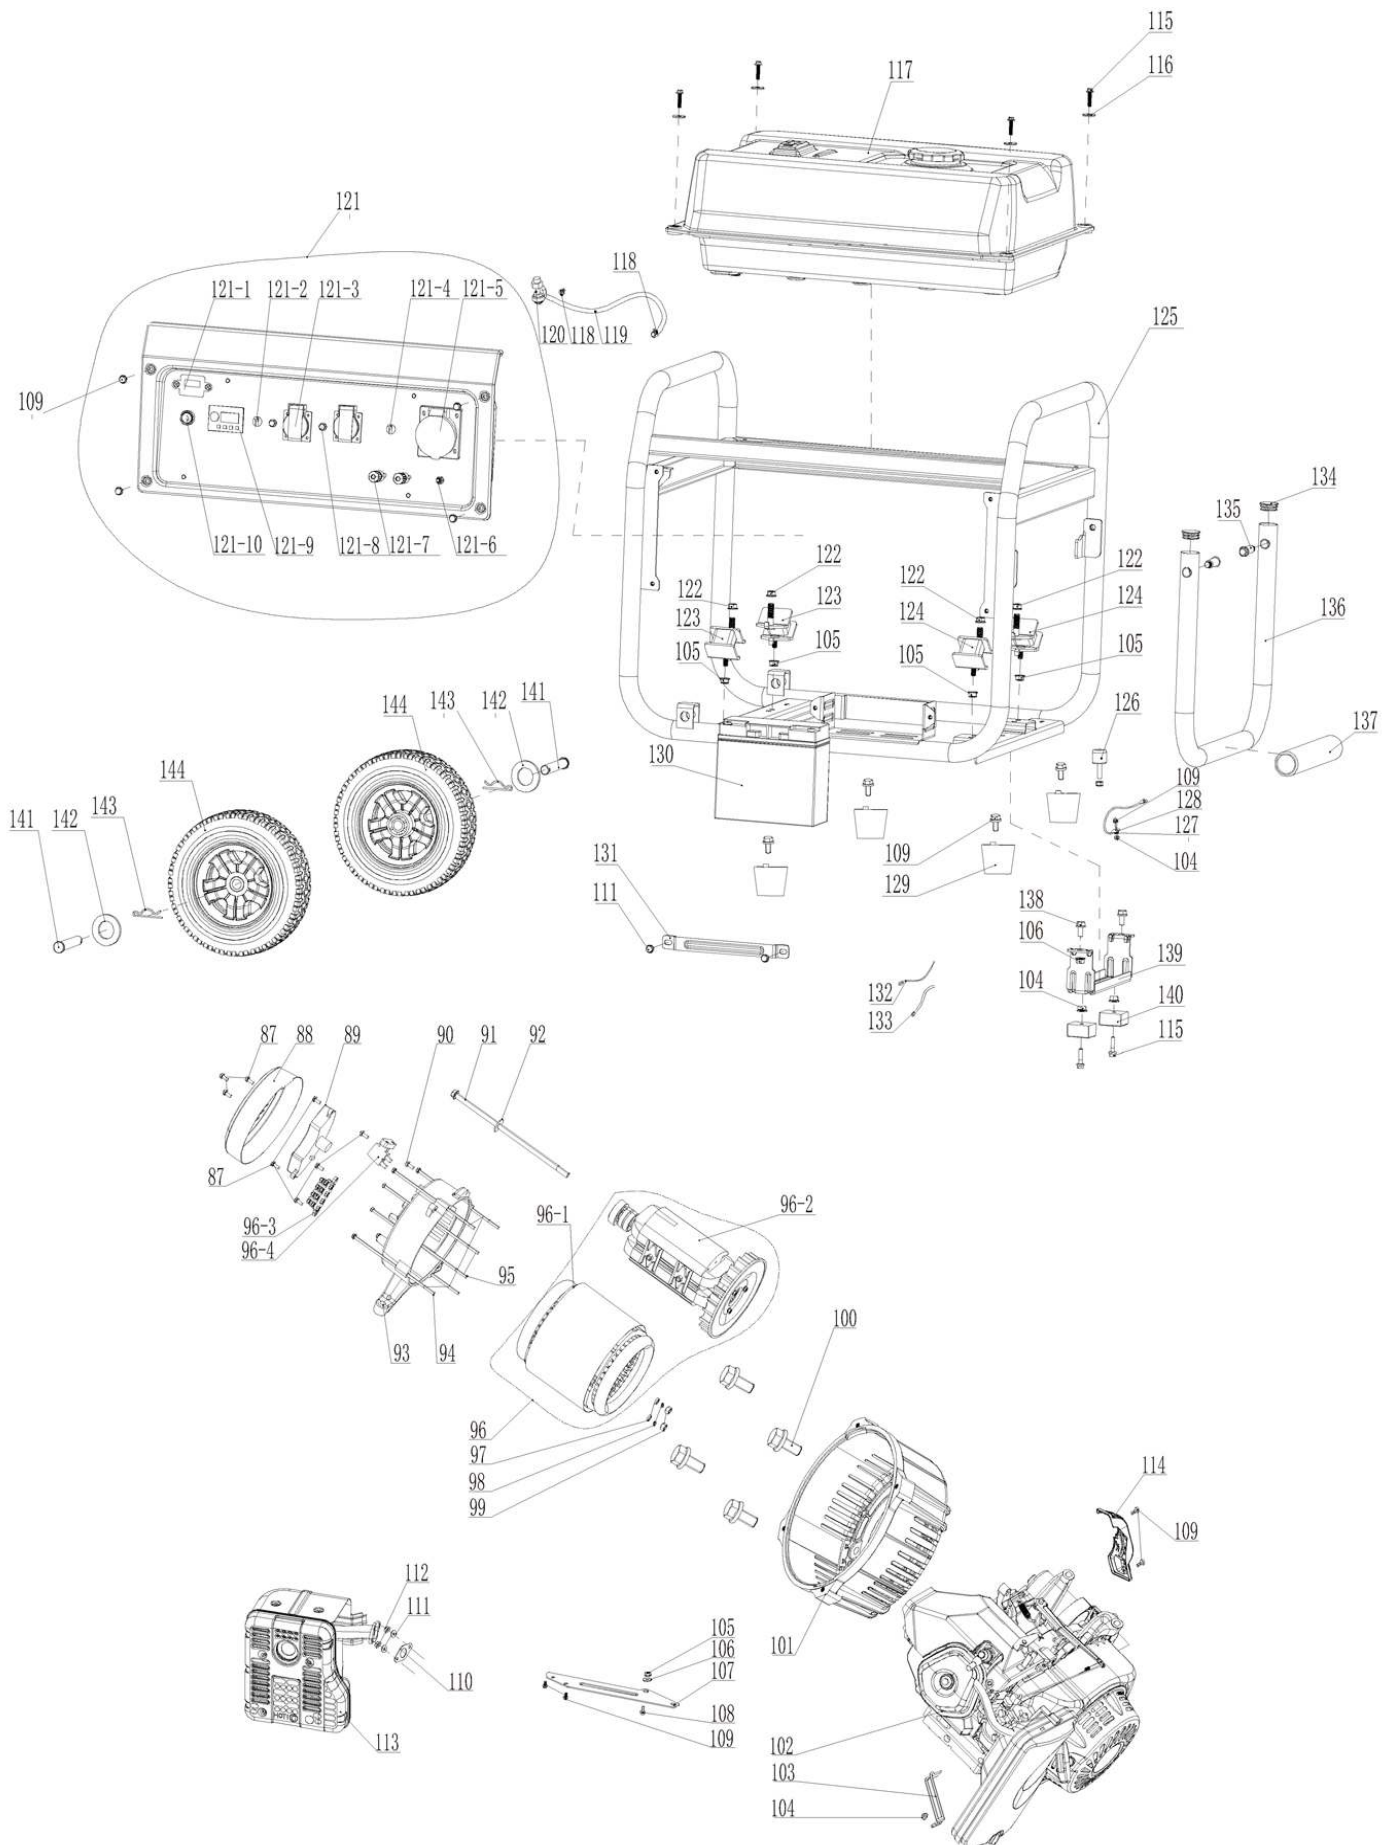

Взрыв-схема генератора

Список запчастей генератора

№	Код детали	Описание	Кол
87	30101-00329-00	Болт с шестигранной головкой	8
88	33082-00203-02	Крышка альтернатора	1
89	20044-00082-00	Автоматический регулятор напряжения	1
90	30101-00326-00	Болт с шестигранной головкой	1
91	30101-00113-00	Болт ротора альтернатора	1
92	30136-00016-00	Плоская шайба	1
93	33085-00060-00	Кронштейн альтернатора	1
94	30101-00090-00	Болт стяжной альтернатора	4
95	30100-00033-00	Болт стяжной альтернатора	2
96	20029-07957-00	Альтернатор в сборе	1
96-1	20046-05372-00	Статор	1
96-2	20256-01320-00	Ротор	1
96-3	20107-00018-00	Клемник	1
96-4	20183-00015-00	Щетки	1
97	30136-00012-00	Плоская шайба	2
98	30139-00005-00	Пружинная шайба	2
99	30128-00008-00	Гайка нейлоновая	2
100	30101-00511-00	Болт с шестигранной головкой	4
101	33191-00112-00	Крышка альтернатора	1
102	20260-03502-00	Двигатель в сборе	1
103	33499-00018-00	Кронштейн воздушного фильтра	1
104	30125-00019-00	Гайка с шестигранной головкой	4
105	30125-00023-00	Шестигранная гайка с фланцем	8
106	30136-00120-00	Плоская шайба	1
107	20249-00193-00	Кронштейн глушителя	1
108	30101-00369-00	Болт с шестигранной головкой	1
109	30101-00339-00	Болт с шестигранной головкой	13
110	33048-00093-00	Прокладка глушителя	1
111	30139-00036-00	Пружинная шайба	2
112	30121-00007-00	Шестигранная гайка	2
113	20202-00116-00	Глушитель	1
114	20184-00007-00	Защитная крышка	1
115	30101-00407-00	Болт с шестигранной головкой	6
116	30136-00074-00	Шайба топливного бака	4
117	20130-00415-00	Топливный бак в сборе	1
118	34024-00002-00	Хомут	2

№	Код детали	Описание	Кол
119	34023-00004-00	Топливный шланг	0,18
120	20133-00002-00	Топливный кран	1
121	20114-03638-00	Передняя панель в сборе	1
121-1	31034-00074-01	Розетка USB	1
121-2	31037-00104-03	Защита по току	1
121-3	31034-00066-00	Розетка 250В/16А	2
121-4	31037-00072-01	Защита по току	1
121-5	31034-00065-00	Розетка 250В/32А	1
121-6	70009-00396-00	Клемма заземления	1
121-7	33279-00098-00	Силовые клеммы	1
121-8	31038-00024-01	Термозащита от перегрузки	2
121-9	70010-00137-00	Цифровой дисплей	1
121-10	31026-00075-00	Замок зажигания	1
122	30125-00026-00	Шестигранная гайка с фланцем	4
123	34030-00040-00	Амортизатор	2
124	34030-00104-00	Амортизатор	2
125	20090-01160-00	Рама	1
126	34030-00009-00	Транспортировочная опора	1
127	33301-00010-00	Пружинная шайба	1
128	20196-00122-00	Провод заземления	1
129	34030-00058-00	Резиновая ножка	4
130	31002-00018-00	АКБ	1
131	20217-00038-09	Прижимная пластина АКБ	1
132	20196-00271-00	Провод АКБ красный	1
133	20196-00273-00	Провод АКБ черный	1
134	33126-00008-00	Заглушка передней рукоятки	2
135	33580-00035-00	Фиксатор передней рукоятки	2
136	20135-00283-00	Передняя рукоятка	1
137	33015-00012-00	Накладка передней рукоятки	1
138	30101-00355-00	Болт с шестигранной головкой	2
139	20014-00117-02	Передняя ножка	1
140	34030-00081-00	Амортизатор	2
141	34031-00027-00	Ось колеса	2
142	30136-00086-00	Плоская шайба	2
143	34006-00020-00	Шплинт	2
144	20134-00083-00	Колесо	2