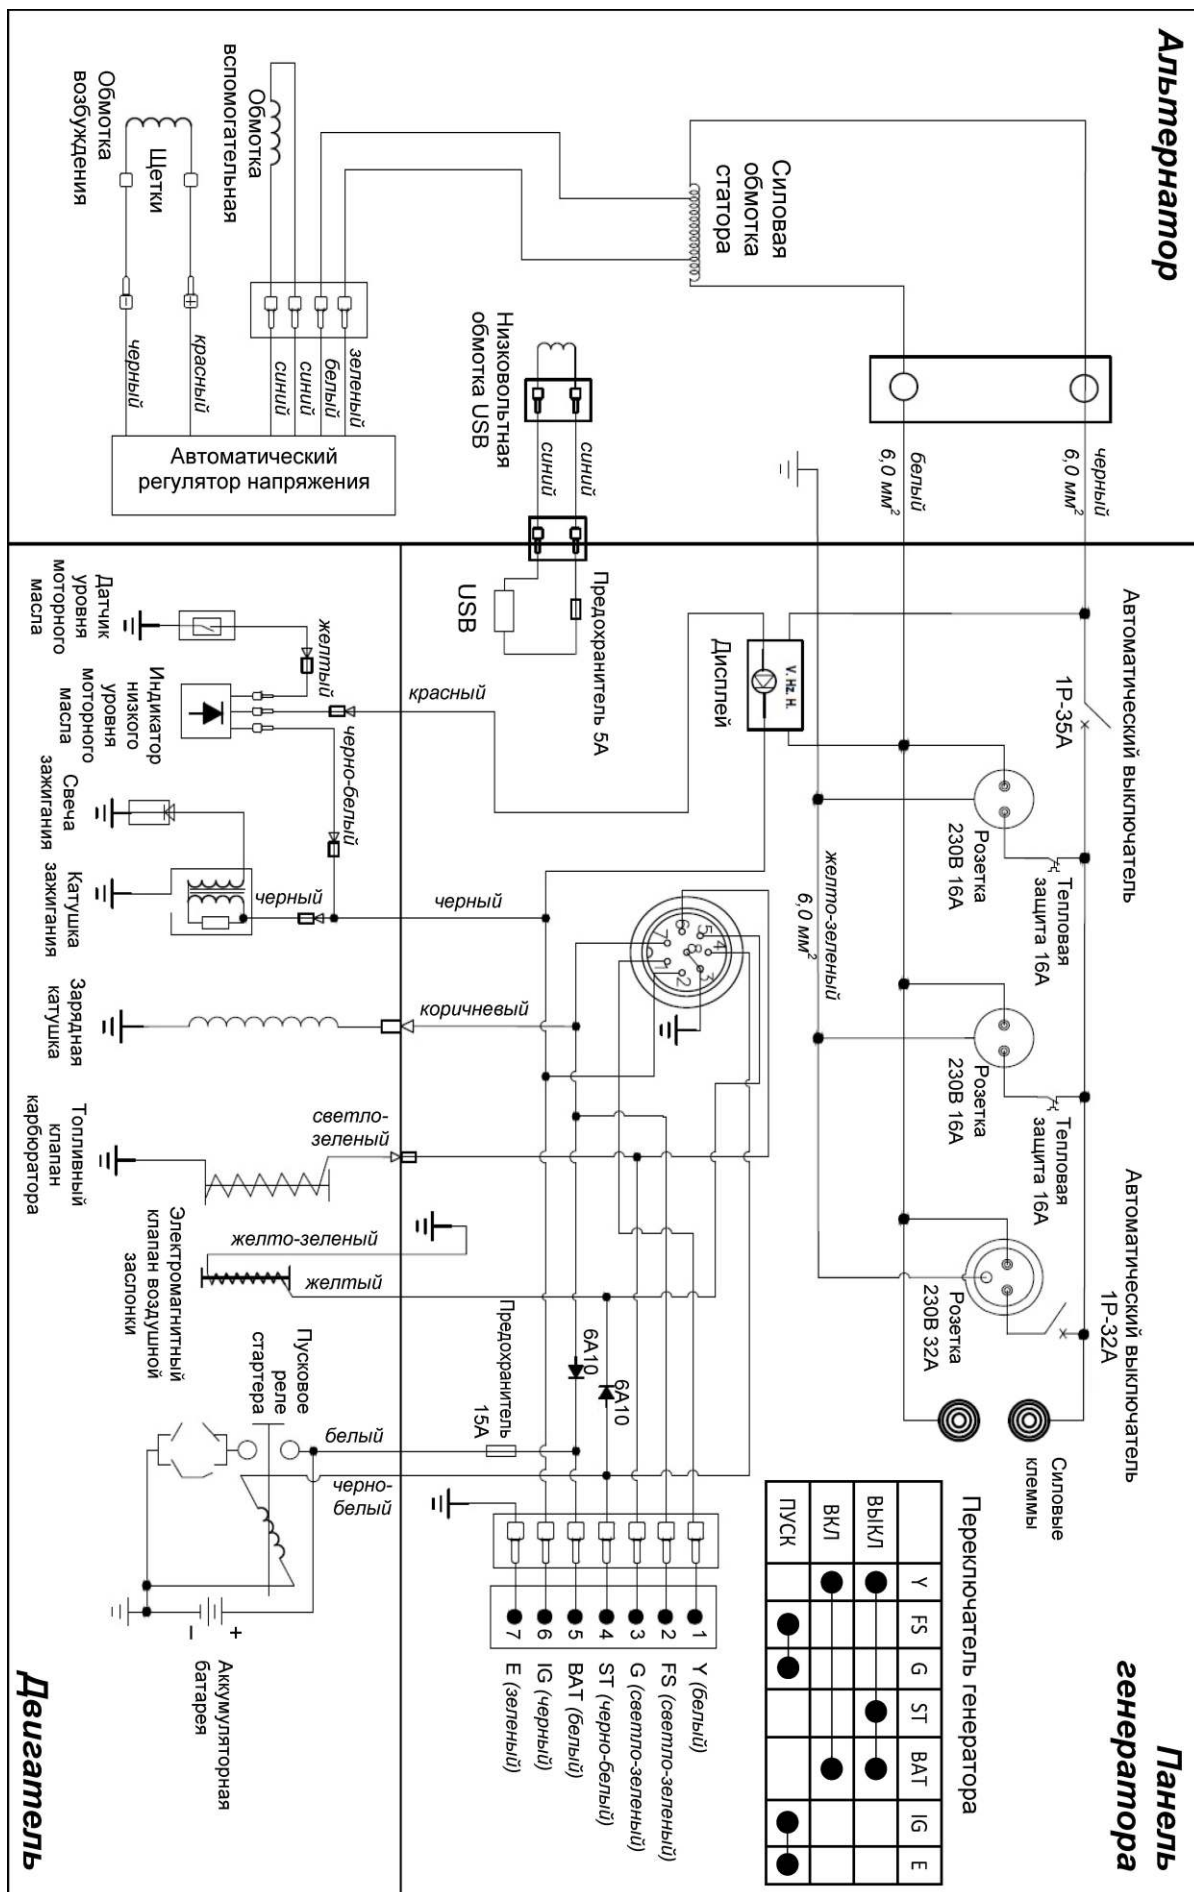

Список запчастей генератора

№	Код детали	Описание	Кол
87	30101-00329-00	Болт с шестигранной головкой	8
88	33082-00203-02	Крышка альтернатора	1
89	20044-00082-00	Автоматический регулятор напряжения	1
90	30101-00326-00	Болт с шестигранной головкой	1
91	30101-00113-00	Болт ротора альтернатора	1
92	30136-00016-00	Плоская шайба	1
93	33085-00060-00	Кронштейн альтернатора	1
94	30101-00090-00	Болт стяжной альтернатора	4
95	30100-00033-00	Болт стяжной альтернатора	2
96	20029-07957-00	Альтернатор в сборе	1
96-1	20046-05372-00	Статор	1
96-2	20256-01320-00	Ротор	1
96-3	20107-00018-00	Клемник	1
96-4	20183-00015-00	Щетки	1
97	30136-00012-00	Плоская шайба	2
98	30139-00005-00	Пружинная шайба	2
99	30128-00008-00	Гайка нейлоновая	2
100	30101-00511-00	Болт с шестигранной головкой	4
101	33191-00112-00	Крышка альтернатора	1
102	20260-03502-00	Двигатель в сборе	1
103	33499-00018-00	Кронштейн воздушного фильтра	1
104	30125-00019-00	Гайка с шестигранной головкой	4
105	30125-00023-00	Шестигранная гайка с фланцем	8
106	30136-00120-00	Плоская шайба	1
107	20249-00193-00	Кронштейн глушителя	1
108	30101-00369-00	Болт с шестигранной головкой	1
109	30101-00339-00	Болт с шестигранной головкой	13
110	33048-00093-00	Прокладка глушителя	1
111	30139-00036-00	Пружинная шайба	2
112	30121-00007-00	Шестигранная гайка	2
113	20202-00116-00	Глушитель	1
114	20184-00007-00	Защитная крышка	1
115	30101-00407-00	Болт с шестигранной головкой	6
116	30136-00074-00	Шайба топливного бака	4
117	20130-00415-00	Топливный бак в сборе	1
118	34024-00002-00	Хомут	2

№	Код детали	Описание	Кол
119	34023-00004-00	Топливный шланг	0,18
120	20133-00002-00	Топливный кран	1
121	20114-03638-00	Передняя панель в сборе	1
121-1	31034-00074-01	Розетка USB	1
121-2	31037-00104-03	Защита по току	1
121-3	31034-00066-00	Розетка 250В/16А	2
121-4	31037-00072-01	Защита по току	1
121-5	31034-00065-00	Розетка 250В/32А	1
121-6	70009-00396-00	Клемма заземления	1
121-7	33279-00098-00	Силовые клеммы	1
121-8	31038-00024-01	Термозащита от перегрузки	2
121-9	70010-00137-00	Цифровой дисплей	1
121-10	31026-00075-00	Замок зажигания	1
122	30125-00026-00	Шестигранная гайка с фланцем	4
123	34030-00040-00	Амортизатор	2
124	34030-00104-00	Амортизатор	2
125	20090-01160-00	Рама	1
126	34030-00009-00	Транспортировочная опора	1
127	33301-00010-00	Пружинная шайба	1
128	20196-00122-00	Провод заземления	1
129	34030-00058-00	Резиновая ножка	4
130	31002-00018-00	АКБ	1
131	20217-00038-09	Прижимная пластина АКБ	1
132	20196-00271-00	Провод АКБ красный	1
133	20196-00273-00	Провод АКБ черный	1
134	33126-00008-00	Заглушка передней рукоятки	2
135	33580-00035-00	Фиксатор передней рукоятки	2
136	20135-00283-00	Передняя рукоятка	1
137	33015-00012-00	Накладка передней рукоятки	1
138	30101-00355-00	Болт с шестигранной головкой	2
139	20014-00117-02	Передняя ножка	1
140	34030-00081-00	Амортизатор	2
141	34031-00027-00	Ось колеса	2
142	30136-00086-00	Плоская шайба	2
143	34006-00020-00	Шплинт	2
144	20134-00083-00	Колесо	2

Электрическая схема