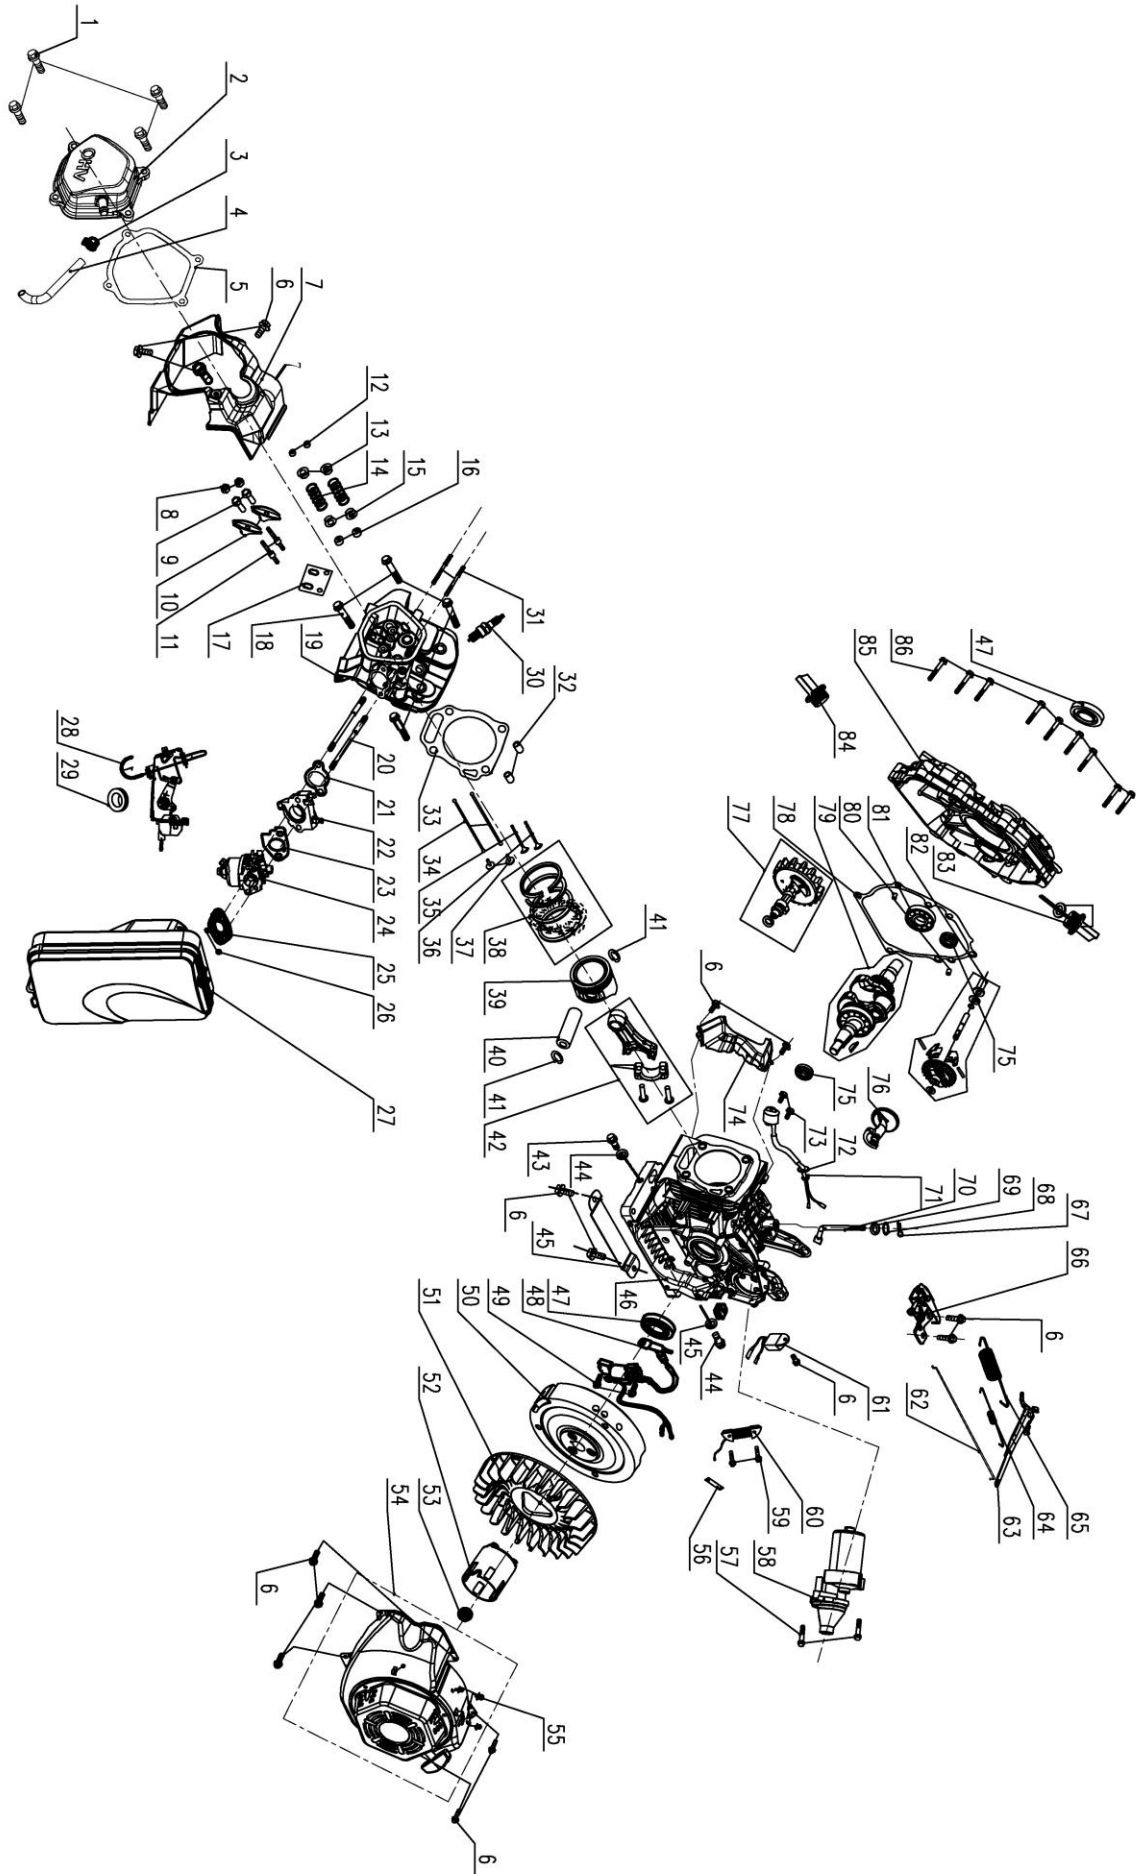

# Взрыв-схема двигателя

№	Код детали	Описание	Кол
51	33155-00042-00	Крыльчатка	1
52	34022-00008-00	Барабан стартера	1
53	30125-00035-00	Шестигранная гайка с фланцем	1
54	20010-00106-38	Ручной стартер в сборе	1
55	34024-00008-00	Хомут	2
56	33593-00007-00	Прижимная пластина	1
57	30101-00461-00	Болт с шестигранной головкой	2
58	20149-00009-00	Электростартер	1
59	30101-00530-00	Болт с шестигранной головкой	2
60	20009-00027-00	Зарядная катушка	1
61	33246-00003-00	Сигнализатор уровня масла	1
62	34026-00008-00	Тяга регулятора оборотов	1
63	34025-00007-00	Рычаг регулятора оборотов	1
64	34015-00010-00	Пружина тонкой регулировки	1
65	34015-00020-00	Пружина	1
66	20022-00018-00	Кронштейн регулятора оборотов	1
67	34006-00017-00	Фиксатор	1
68	30136-00095-00	Шайба поворотного рычага	2
69	34007-00002-00	Сальник поворотного рычага	1
70	34026-00005-00	Поворотный рычаг	1
71	30125-00027-00	Шестигранная гайка с фланцем	1
72	33247-00010-00	Датчик уровня масла	1
73	30101-00342-00	Болт с шестигранной головкой	2
74	34021-00014-00	Дефлектор нижний	1
75	30141-00112-00	Подшипник	2
76	34033-00008-00	Балансировочный вал	1
77	20012-00015-00	Распредвал в сборе	1
78	33048-00066-00	Прокладка крышки картера	1
79	20011-00063-00	Коленчатый вал в сборе	1
80	34006-00001-00	Штифт направляющий	2
81	30141-00118-00	Подшипник	1
82	20013-00004-00	Центробежный регулятор	1
83	20026-00005-00	Масляный щуп (А)	1
84	20026-00019-00	Масляная щуп (В)	1
85	33129-00019-00	Крышка картера	1
86	30101-00370-00	Болт с шестигранной головкой	10

### Взрыв-схема генератора

### Габаритные размеры

 **POWER**