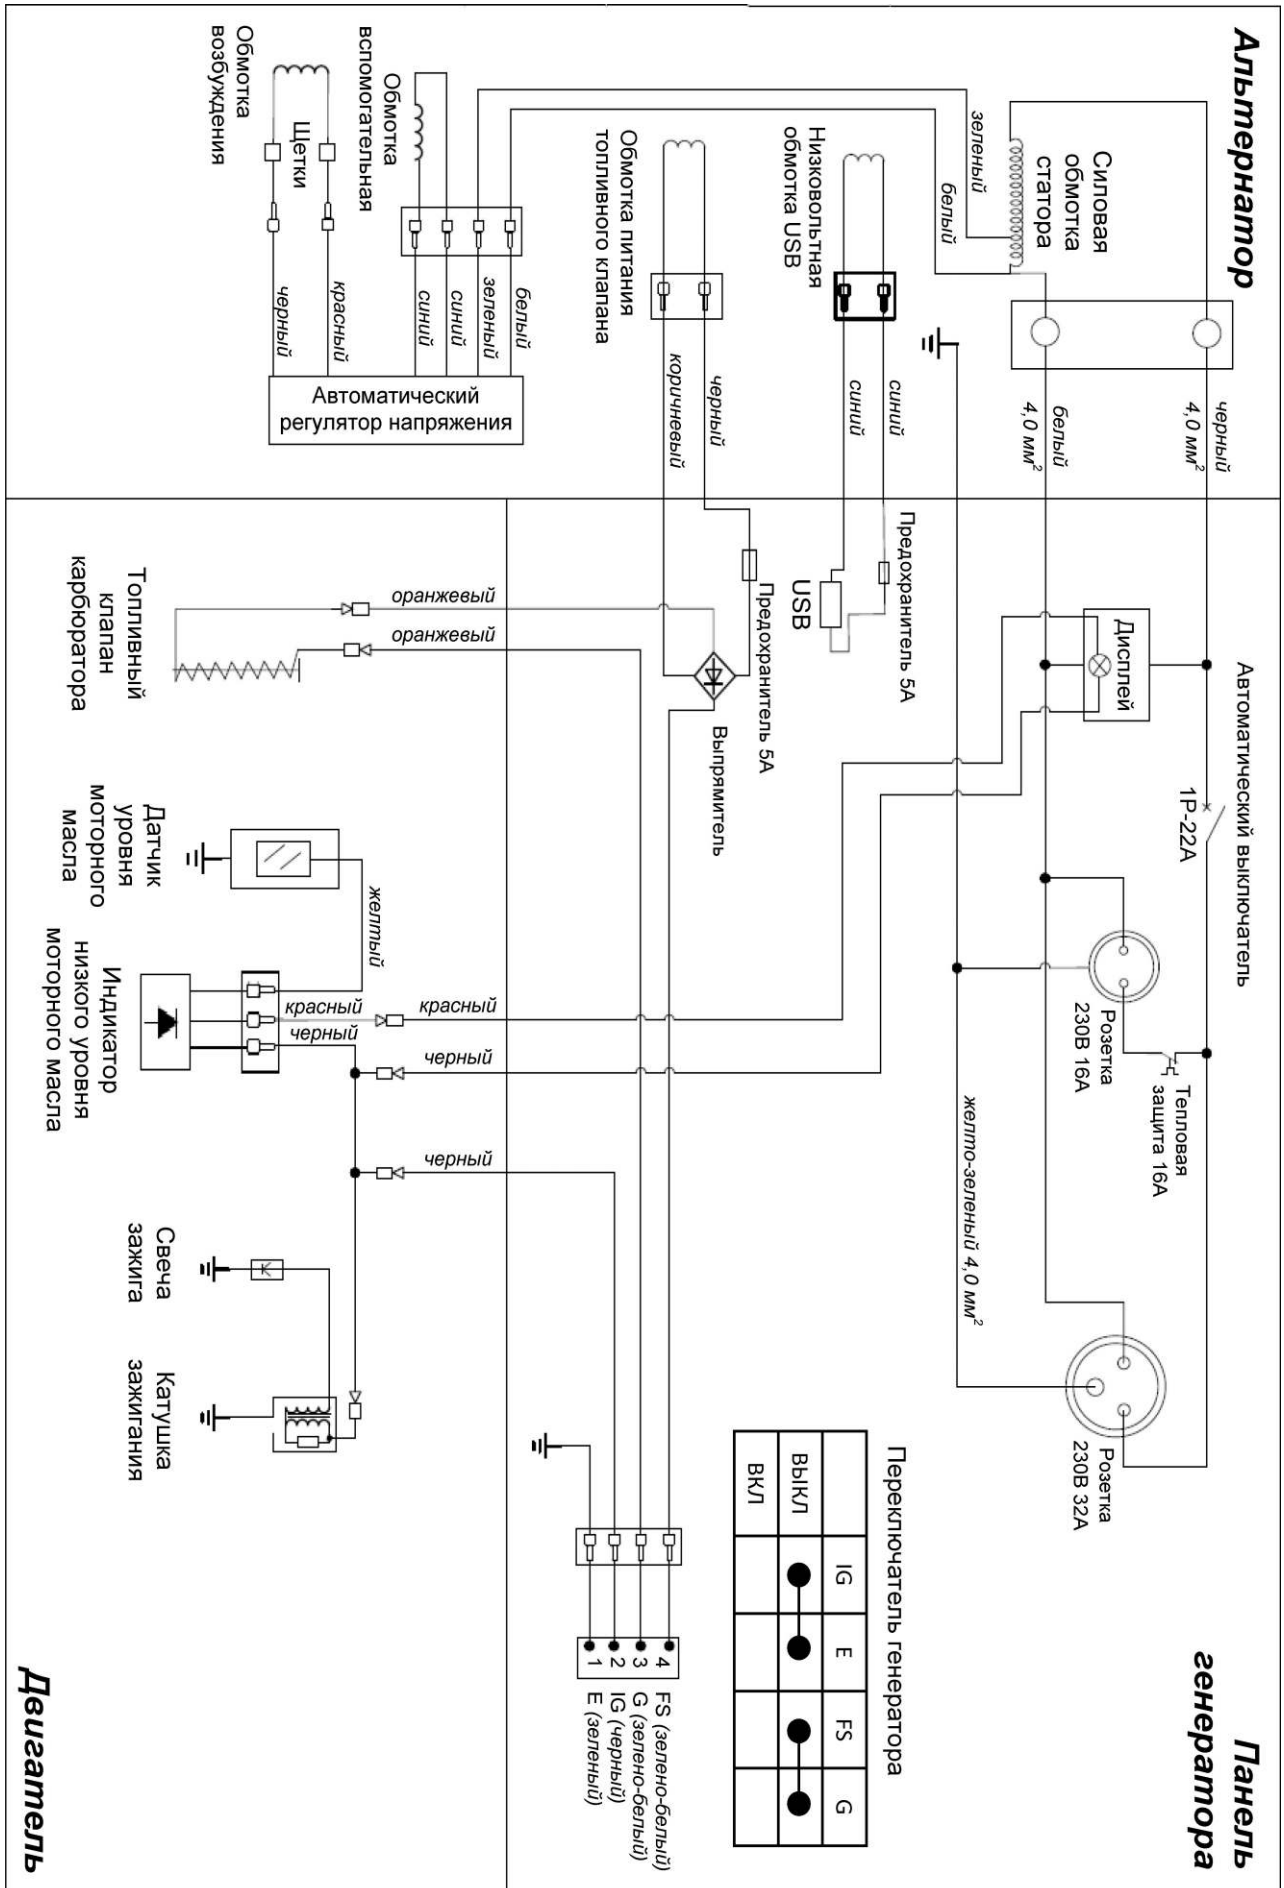

Список запчастей генератора

№	Код детали	Описание	Кол
79	30101-00365-00	Болт с шестигранной головкой	4
80	20029-09201-00	Альтернатор в сборе	1
80-1	20256-01835-00	Ротор	1
80-2	20046-06104-00	Статор	1
80-3	20183-00015-00	Щетки	1
80-4	20107-00018-00	Клемник	1
81	30101-00079-00	Болт стяжной альтернатора	4
82	30136-00126-00	Плоская шайба	1
83	30101-00106-00	Болт ротора альтернатора	1
84	20044-00167-00	Автоматический регулятор напряжения	1
85	30101-00329-00	Болт с шестигранной головкой	5
86	33082-00162-04	Крышка альтернатора	1
87	30101-00326-00	Болт с шестигранной головкой	3
88	33048-00093-00	Прокладка глушителя	1
89	30139-00036-00	Пружинная шайба	2
90	30121-00007-00	Шестигранная гайка	2
91	20202-00378-00	Глушитель	1
92	30101-00339-00	Болт с шестигранной головкой	7
93	33014-00522-00	Кронштейн глушителя	1
94	30101-00369-00	Болт с шестигранной головкой	1
95	30136-00120-00	Плоская шайба	1
96	30125-00023-00	Шестигранная гайка	7
97	20260-03501-00	Двигатель в сборе	1
98	30101-00407-00	Болт с шестигранной головкой	4
99	30136-00074-00	Шайба топливного бака	4
100	20130-00414-00	Топливный бак в сборе	1
101	34024-00002-00	Хомут	2
102	34023-00004-00	Топливный шланг	0,17
103	20133-00002-00	Топливный кран	1
104	20114-03464-00	Передняя панель в сборе	1

№	Код детали	Описание	Кол
104-1	31026-00224-00	Главный переключатель	1
104-2	70010-00137-00	Цифровой дисплей	1
104-3	31034-00074-01	Розетка USB	1
104-4	70009-00396-00	Клемма заземления	1
104-5	31034-00066-00	Розетка 250В/16А	1
104-6	31037-00044-03	Защита по току	1
104-7	31038-00024-01	Термозащита от перегрузки	1
104-8	31034-00065-00	Розетка 250В/32А	1
105	20090-01165-00	Рама	1
106	30125-00026-00	Шестигранная гайка с фланцем	4
107	34030-00040-00	Амортизатор	2
108	34030-00104-00	Амортизатор	2
109	34030-00058-00	Резиновая ножка	4
110	34030-00009-00	Транспортировочная опора	1
111	20196-00122-00	Провод заземления	1
112	33301-00010-00	Пружинная шайба	1
113	33126-00003-00	Заглушка передней рукоятки	2
114	33580-00034-00	Фиксатор передней рукоятки	2
115	20135-00297-00	Передняя рукоятка	1
116	33015-00011-00	Накладка передней рукоятки	1
117	30101-00405-00	Болт с шестигранной головкой	4
118	34030-00081-00	Амортизатор	2
119	20014-00063-03	Передняя ножка	1
120	20014-00063-03	Болт с шестигранной головкой	2
121	34031-00040-00	Ось колеса	2
122	30136-00086-00	Плоская шайба	2
123	34006-00020-00	Шплинт	2
124	20134-00098-00	Колесо	2
125	33191-00108-00	Крышка альтернатора	1
126	33085-00058-00	Опора альтернатора	1

Электрическая схема