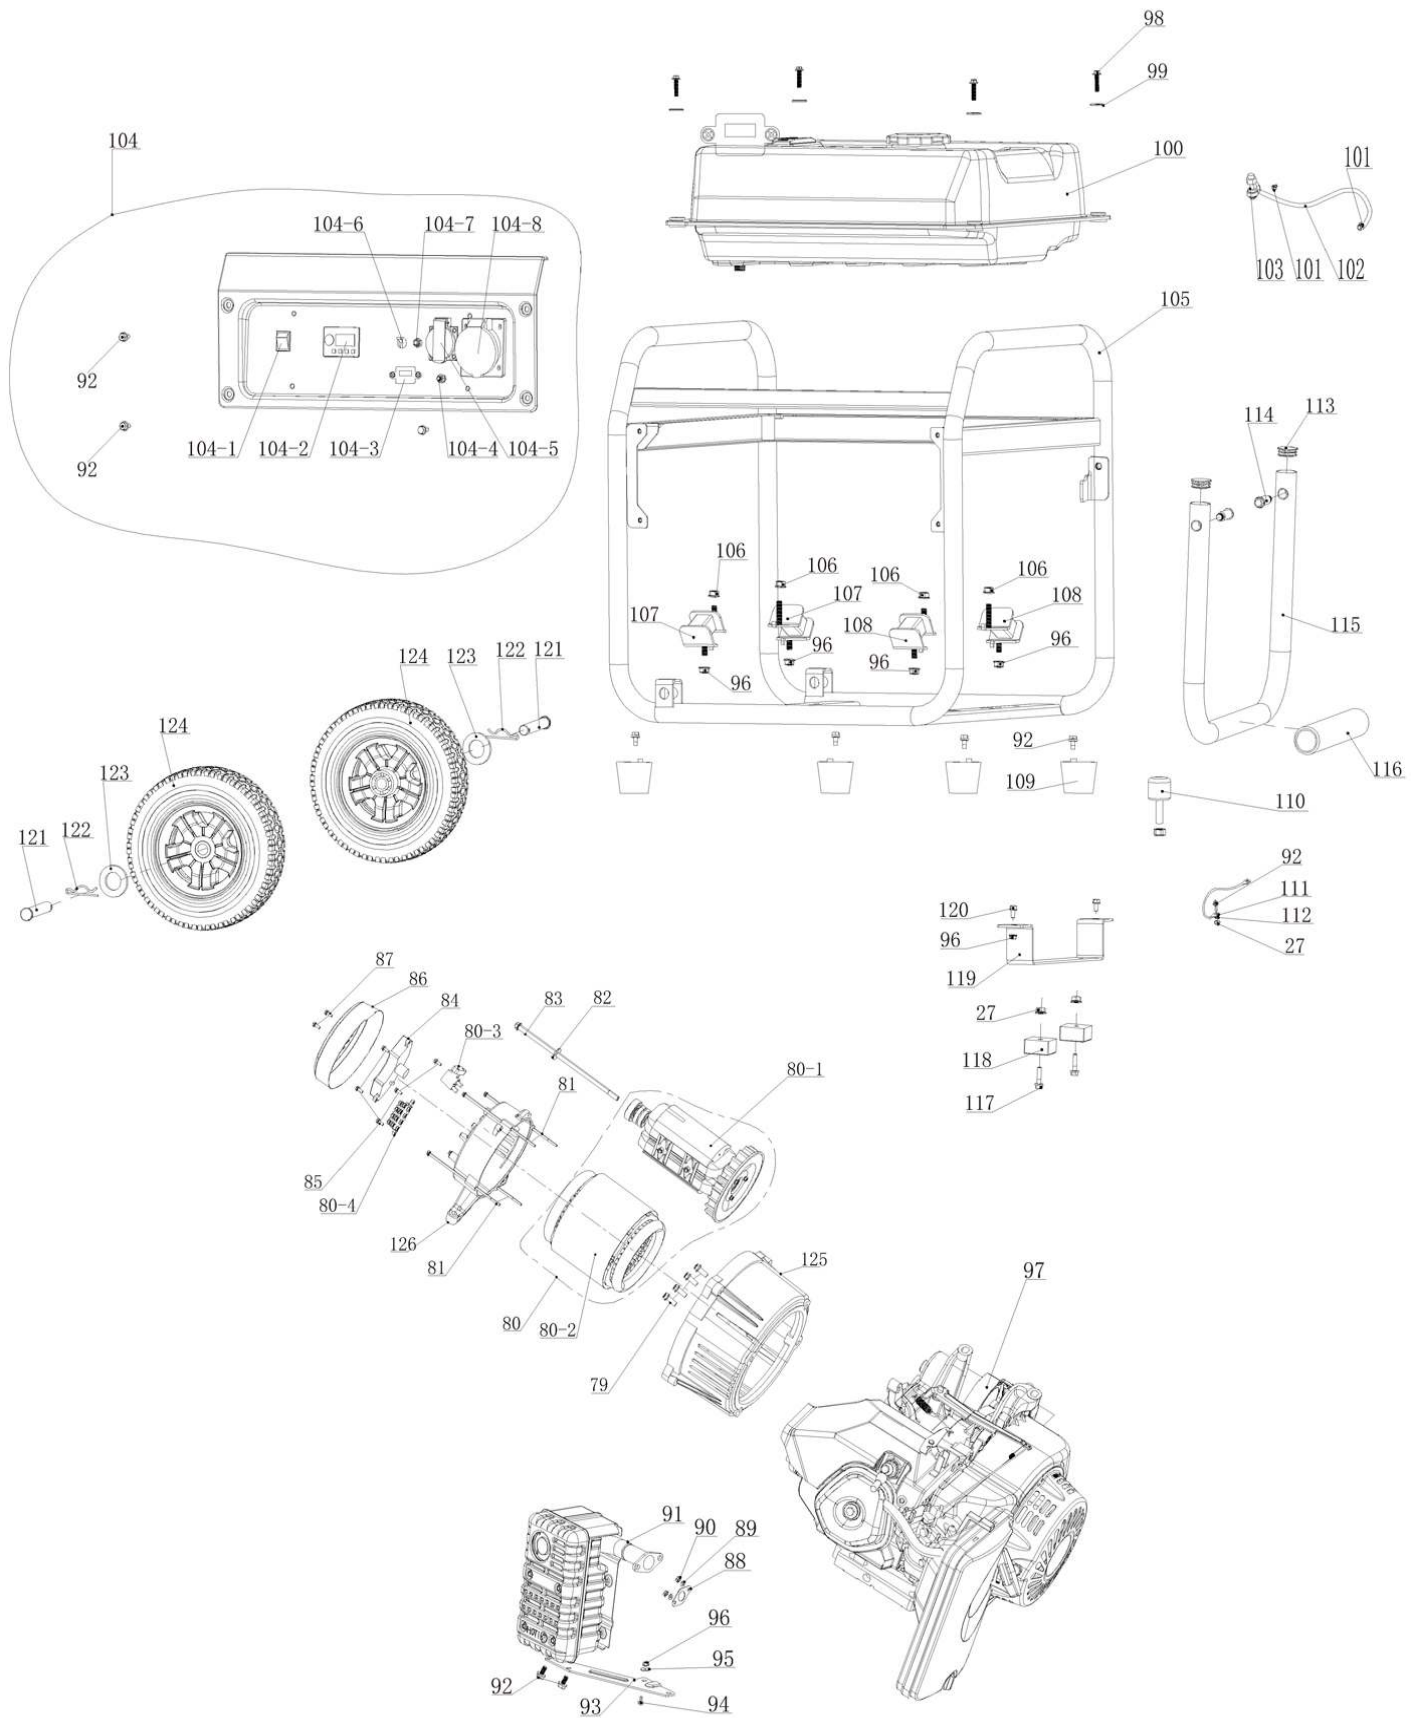

Взрыв-схема генератора

Список запчастей генератора

№	Код детали	Описание	Кол
79	30101-00365-00	Болт с шестигранной головкой	4
80	20029-09201-00	Альтернатор в сборе	1
80-1	20256-01835-00	Ротор	1
80-2	20046-06104-00	Статор	1
80-3	20183-00015-00	Щетки	1
80-4	20107-00018-00	Клемник	1
81	30101-00079-00	Болт стяжной альтернатора	4
82	30136-00126-00	Плоская шайба	1
83	30101-00106-00	Болт ротора альтернатора	1
84	20044-00167-00	Автоматический регулятор напряжения	1
85	30101-00329-00	Болт с шестигранной головкой	5
86	33082-00162-04	Крышка альтернатора	1
87	30101-00326-00	Болт с шестигранной головкой	3
88	33048-00093-00	Прокладка глушителя	1
89	30139-00036-00	Пружинная шайба	2
90	30121-00007-00	Шестигранная гайка	2
91	20202-00378-00	Глушитель	1
92	30101-00339-00	Болт с шестигранной головкой	7
93	33014-00522-00	Кронштейн глушителя	1
94	30101-00369-00	Болт с шестигранной головкой	1
95	30136-00120-00	Плоская шайба	1
96	30125-00023-00	Шестигранная гайка	7
97	20260-03501-00	Двигатель в сборе	1
98	30101-00407-00	Болт с шестигранной головкой	4
99	30136-00074-00	Шайба топливного бака	4
100	20130-00414-00	Топливный бак в сборе	1
101	34024-00002-00	Хомут	2
102	34023-00004-00	Топливный шланг	0,17
103	20133-00002-00	Топливный кран	1
104	20114-03464-00	Передняя панель в сборе	1

№	Код детали	Описание	Кол
104-1	31026-00224-00	Главный переключатель	1
104-2	70010-00137-00	Цифровой дисплей	1
104-3	31034-00074-01	Розетка USB	1
104-4	70009-00396-00	Клемма заземления	1
104-5	31034-00066-00	Розетка 250В/16А	1
104-6	31037-00044-03	Защита по току	1
104-7	31038-00024-01	Термозащита от перегрузки	1
104-8	31034-00065-00	Розетка 250В/32А	1
105	20090-01165-00	Рама	1
106	30125-00026-00	Шестигранная гайка с фланцем	4
107	34030-00040-00	Амортизатор	2
108	34030-00104-00	Амортизатор	2
109	34030-00058-00	Резиновая ножка	4
110	34030-00009-00	Транспортировочная опора	1
111	20196-00122-00	Провод заземления	1
112	33301-00010-00	Пружинная шайба	1
113	33126-00003-00	Заглушка передней рукоятки	2
114	33580-00034-00	Фиксатор передней рукоятки	2
115	20135-00297-00	Передняя рукоятка	1
116	33015-00011-00	Накладка передней рукоятки	1
117	30101-00405-00	Болт с шестигранной головкой	4
118	34030-00081-00	Амортизатор	2
119	20014-00063-03	Передняя ножка	1
120	20014-00063-03	Болт с шестигранной головкой	2
121	34031-00040-00	Ось колеса	2
122	30136-00086-00	Плоская шайба	2
123	34006-00020-00	Шплинт	2
124	20134-00098-00	Колесо	2
125	33191-00108-00	Крышка альтернатора	1
126	33085-00058-00	Опора альтернатора	1