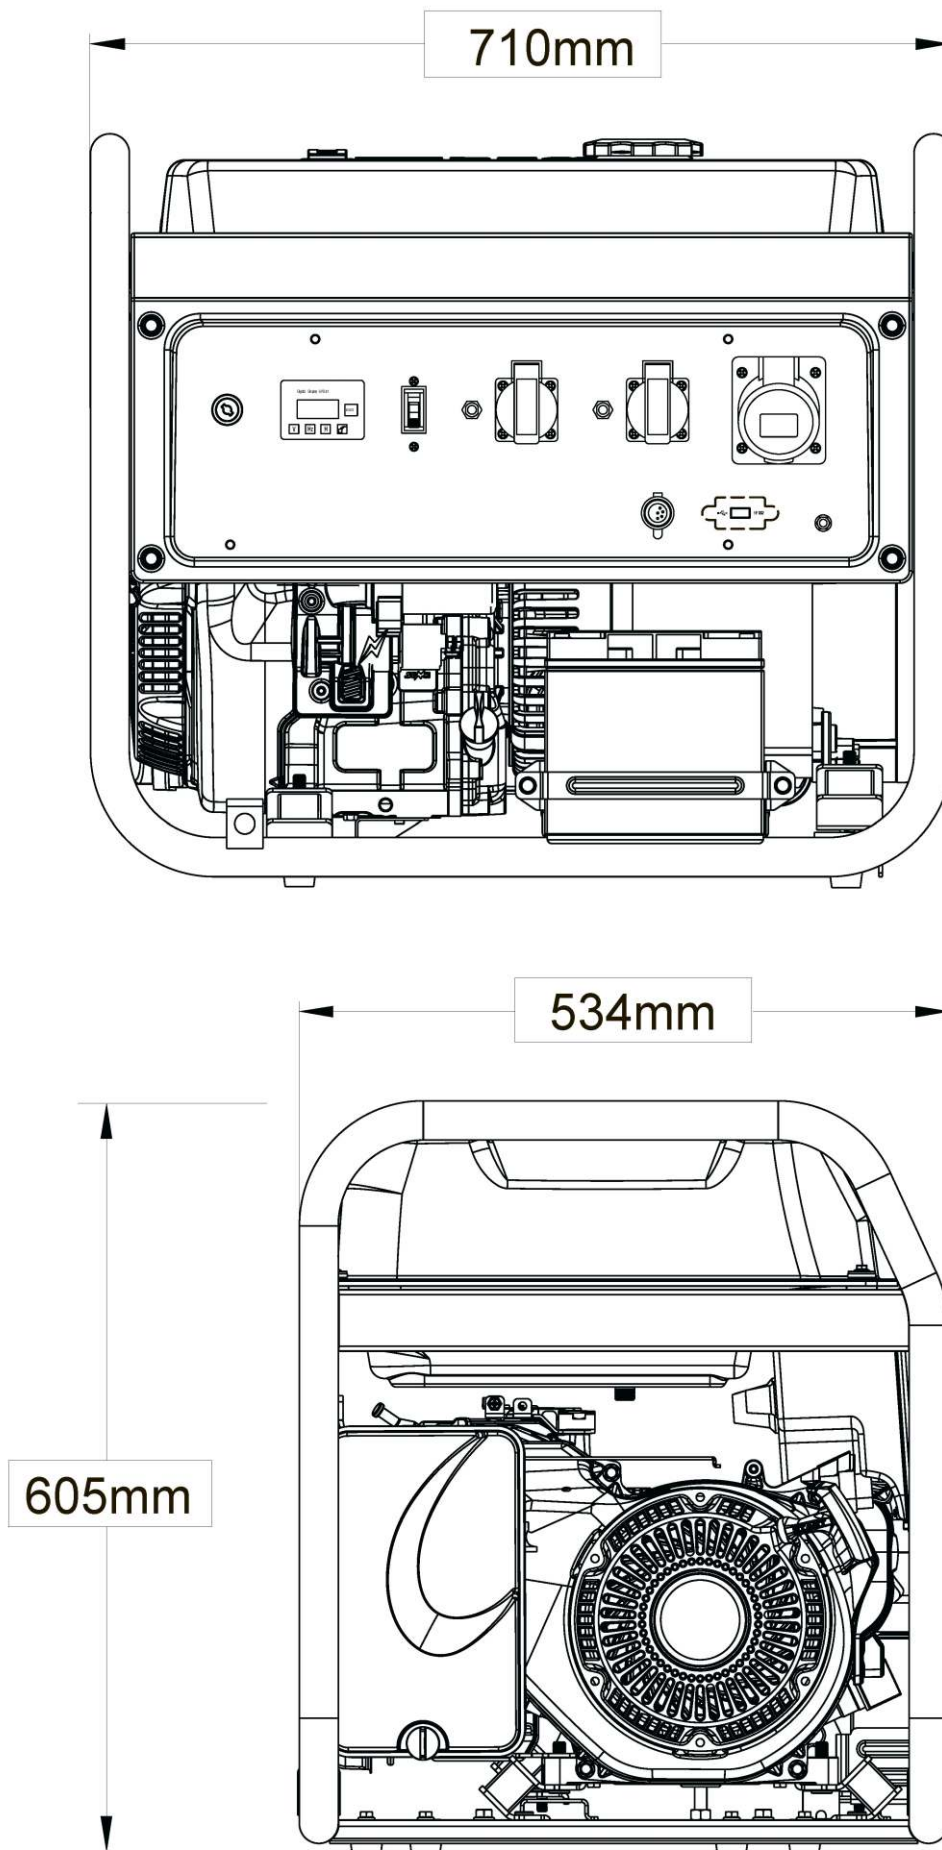

### Взрыв-схема генератора

## Список запчастей генератора

№	Код детали	Описание	Кол
79	30101-00365-00	Болт с шестигранной головкой	4
80	20029-09201-00	Альтернатор в сборе	1
80-1	20256-01835-00	Ротор	1
80-2	20046-06104-00	Статор	1
80-3	20183-00015-00	Щетки	1
80-4	20107-00018-00	Клемник	1
81	30101-00079-00	Болт стяжной альтернатора	4
82	30136-00126-00	Плоская шайба	1
83	30101-00106-00	Болт ротора альтернатора	1
84	20044-00167-00	Автоматический регулятор напряжения	1
85	30101-00329-00	Болт с шестигранной головкой	5
86	33082-00162-04	Крышка альтернатора	1
87	30101-00326-00	Болт с шестигранной головкой	3
88	33048-00093-00	Прокладка глушителя	1
89	30139-00036-00	Пружинная шайба	2
90	30121-00007-00	Шестигранная гайка	2
91	20202-00378-00	Глушитель	1
92	30101-00339-00	Болт с шестигранной головкой	7
93	33014-00522-00	Кронштейн глушителя	1
94	30101-00369-00	Болт с шестигранной головкой	1
95	30136-00120-00	Плоская шайба	1
96	30125-00023-00	Шестигранная гайка	7
97	20260-03501-00	Двигатель в сборе	1
98	30101-00407-00	Болт с шестигранной головкой	4
99	30136-00074-00	Шайба топливного бака	4
100	20130-00414-00	Топливный бак в сборе	1
101	34024-00002-00	Хомут	2
102	34023-00004-00	Топливный шланг	0,17
103	20133-00002-00	Топливный кран	1
104	20114-03464-00	Передняя панель в сборе	1

## Электрическая схема

## Габаритные размеры

 **POWER**