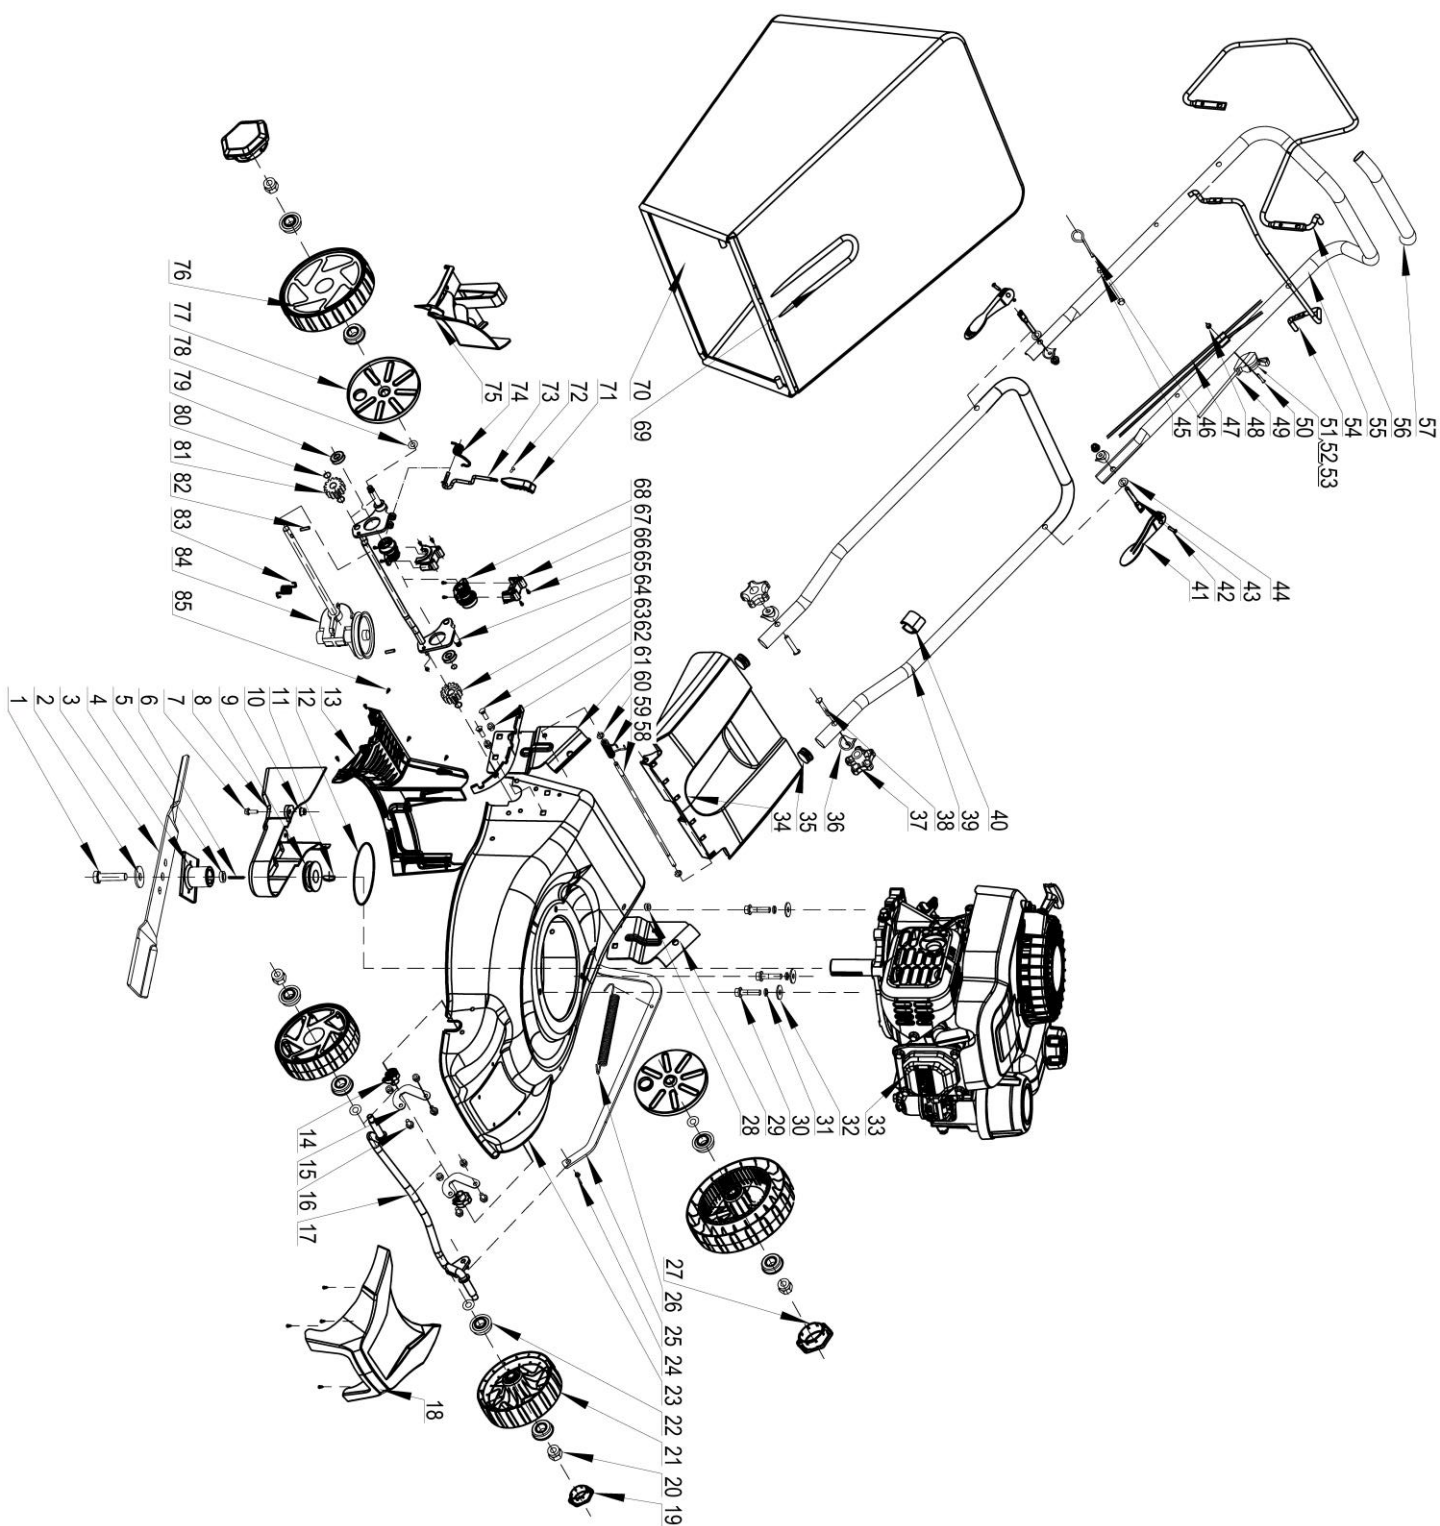

Взрыв-схема газонокосилки

Список запчастей газонокосилки

№	Код детали	Описание	Кол
1	55001-E10G-040F	Болт с шестигранной головкой	1
2	55012-LA17-0100	Шайба крепления лезвия	1
3	71100-LA17-00B6	Лезвие	1
4	64010-LA17-0200	Втулка крепления лезвия	1
5	54104-LA17-0100	Втулка	1
6	13301-LA20-0500	Шпонка	1
7	B5789-06KG-018F	Пластиковая втулка	2
8	73005-LA17-00B5	Кожух ремня	1
9	72010-LA17-0100	Ведущий шкив	1
10	B6183-0600-000F	Шестигранная гайка с фланцем	6
11	13304-V65F-0000	Шпонка	1
12	72003-LA17-0000	Ремень	1
13	63001-LA17-03B5	Дефлектор	1
14	51380-LA17-04B5	Пластиковая втулка	2
15	51202-LA17-0400	Рычаг	2
16	B5789-06KG-014F	Болт с шестигранной головкой	8
17	51301-LA17-05B5	Ось передних колес	1
18	11016-LA17-00R0	Крышка передняя	1
19	51311-LA17-03R0	Заглушка переднего колеса	2
20	B6182-1000-000F	Шестигранная гайка с фланцем	4
21	51310-LA17-07B5	Колесо переднее	2
22	C6100-LA17-0000	Подшипник	8
23	63010-LA17-03R0	Дека газонокосилки	1
24	B6182-0600-000F	Шестигранная гайка с фланцем	2
25	67006-LA17-00B5	Перекладина	1
26	72161-LA17-0000	Пружина	1
27	51311-LA17-04R0	Заглушка заднего колеса	2
28	51380-LA17-01B5	Заглушка	1
29	51160-LA17-02B5	Кронштейн левый	1
30	B5789-08LG-030F	Болт с шестигранной головкой	3
31	B93-080G-000F	Пружинная шайба	3
32	B96.2-080G-010F	Плоская шайба	4
33	10000-V61F-B010	Двигатель	1
34	51206-LA17-01B5	Крышка задняя	1
35	51312-LA17-00B5	Заглушка рукоятки	2
36	55012-LA17-00B5	Радиусная шайба	4
37	44009-LA17-01RP	Гайка барашек	2
38	12020-LA17-0100	Фасонный болт	4
39	44210-LA17-01B7	Рукоятка	1
40	11013-LA17-01B5	Пластиковый хомут	1
41	44010-LA18-00RP	Ручка	2
42	11014-LA18-0000	Штифт	2
43	12020-LA18-0000	Шпилька крепления ручки	2
44	B96.2-100G-000F	Плоская шайба	2
45	B6177.1-06KG-000F	Гайка	1

№	Код детали	Описание	Кол
46	44325-LA20-0000	Крюк	1
47	53230-LA17-0700	Оплетка	1
48	B923-06KC-000F	Колпачковая гайка	3
49	53234-LA17-0200	Дроссель	1
50	12020-LA17-0300	Фасонный болт	1
51	75010-LA20-02B5	Седло дросселя	1
52	75010-LA20-03B5	Нижняя часть дросселя	1
53	75010-LA20-04B5	Рычаг дросселя	1
54	53235-LA17-00B5	Ручка привода лезвия	1
55	44210-LA17-00B7	Рукоятка	1
56	53235-LA17-01B5	Ручка хода	1
57	51306-LA20-00RP	Накладка рукоятки	1
58	51301-LA17-0000	Ось	1
59	66015-LA17-0000	Пружина	1
60	B896-0005-000F	Разрезное кольцо	4
61	51160-LA17-01B5	Кронштейн правый	1
62	B6183-0800-000F	Шестигранная гайка с фланцем	6
63	B801-08LG-018F	Болт	4
64	72101-LA17-0000	Приводная шестерня	1
65	51301-LA17-06B5	Ось задних колес	1
66	B845-ST50-016C	Болт	14
67	51380-LA17-03B5	Седло задней оси	2
68	51380-LA17-02B5	Нейлоновая втулка	2
69	51206-LA17-00B5	Кронштейн травосборника	1
70	66011-LA17-01B5	Травосборник	1
71	75001-LA17-00R0	Крышка рычага	1
72	B818-06KC-010F	Болт	1
73	67005-LA17-0000	Рычаг	1
74	66015-LA17-0100	Пружина	1
75	63001-LA17-03B5	Дефлектор	1
76	51310-LA17-09B5	Колесо заднее	2
77	55005-LA17-01B5	Пыльник заднего колеса	2
78	B7246-130G-000F	Пружинная шайба	4
79	B275-R8ZZ-0000	Подшипник задней оси	2
80	B894.1-0012-000F	Разрезное кольцо	4
81	72101-LA17-0100	Приводная шестерня	1
82	11014-LA17-0000	Штифт	2
83	72161-LA17-0100	Пружина	1
84	C6010-LA17-0200	Коробка передач	1
85	B845-ST63-020C	Болт	8