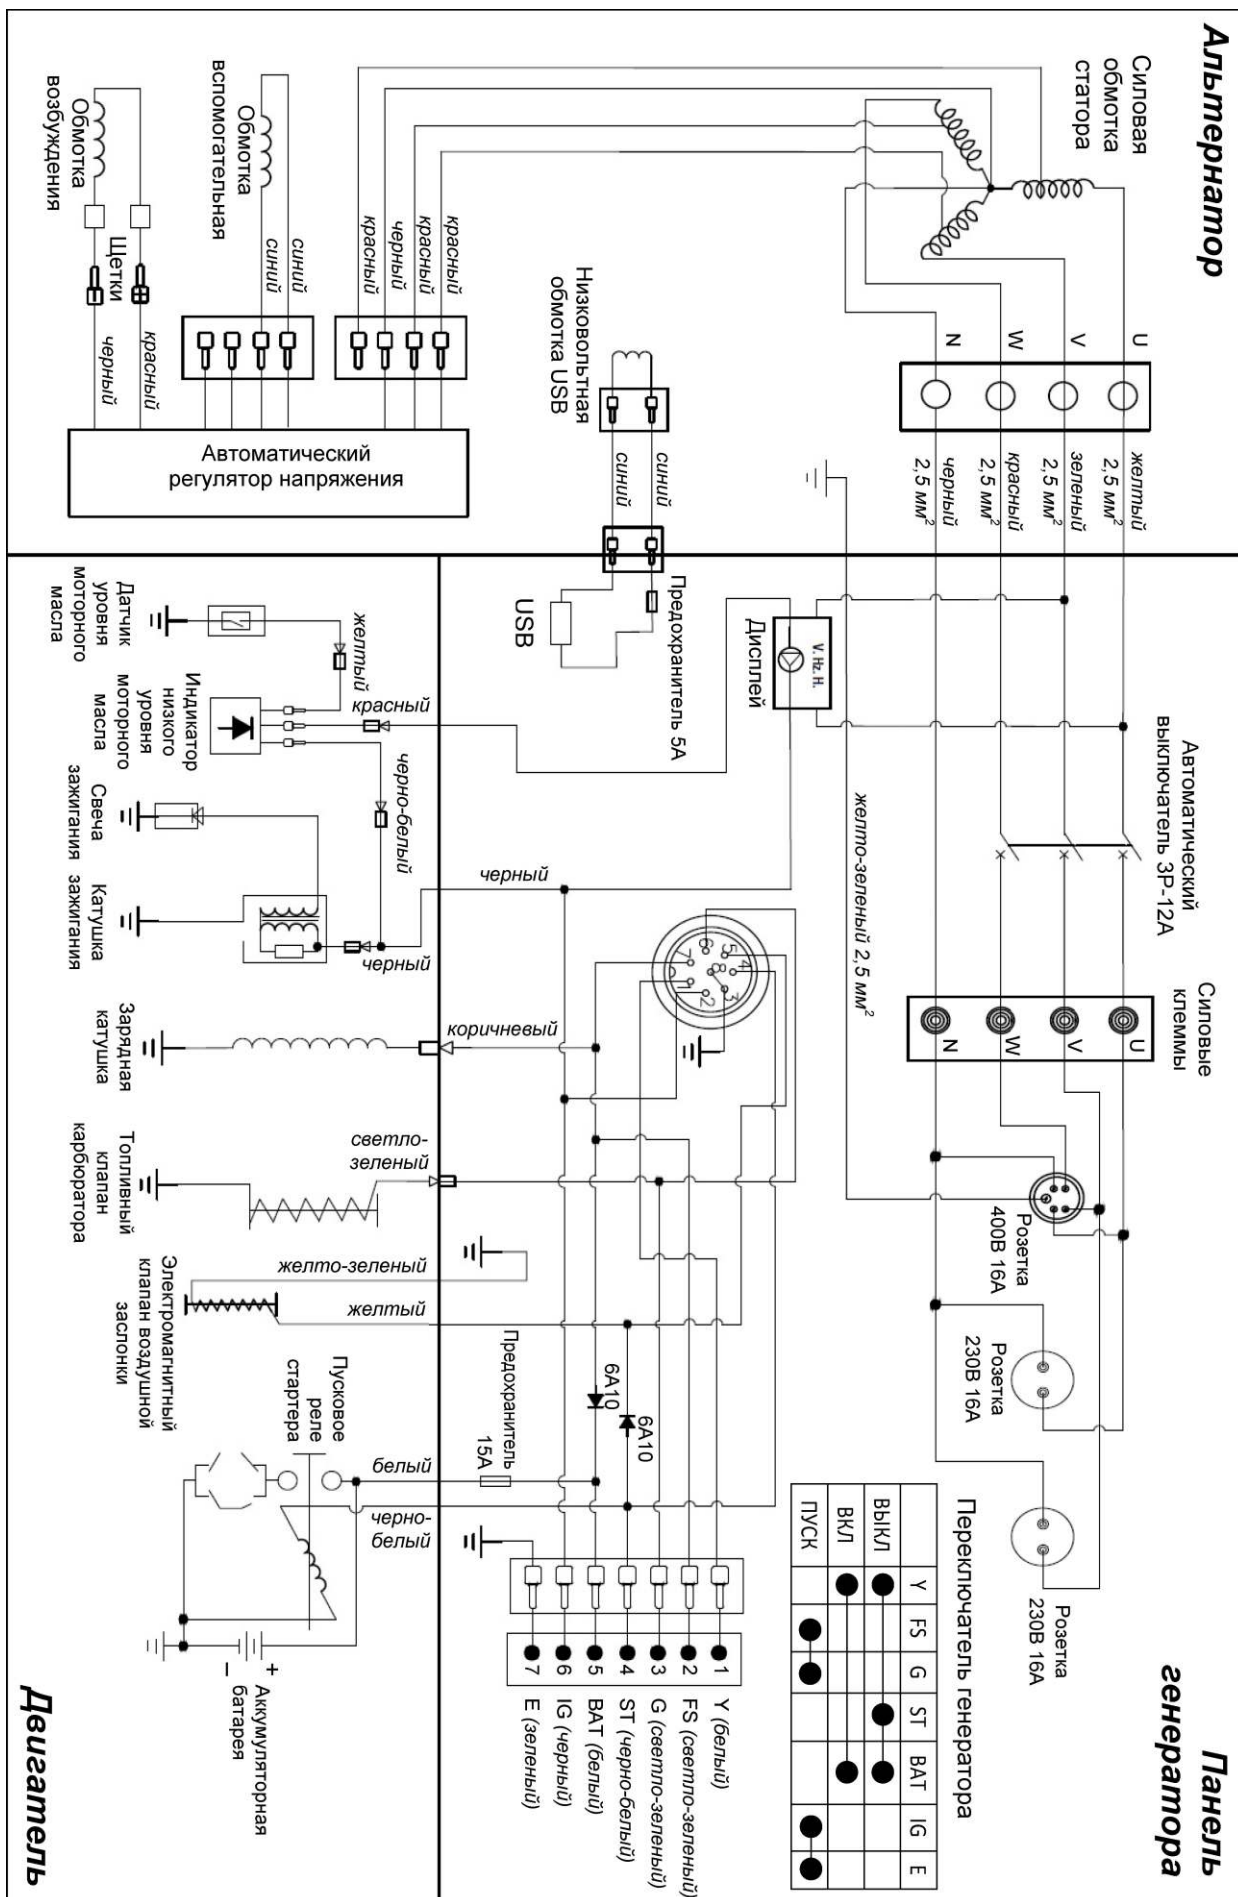

Список запчастей генератора

№	Код детали	Описание	Кол
87	30101-00329-00	Болт с шестигранной головкой	8
88	33082-00203-02	Крышка альтернатора	1
89	20044-00102-00	Автоматический регулятор напряжения	1
90	30101-00326-00	Болт с шестигранной головкой	1
91	30101-00113-00	Болт ротора альтернатора	1
92	30136-00016-00	Плоская шайба	1
93	33085-00060-00	Кронштейн альтернатора	1
94	30101-00090-00	Болт стяжной альтернатора	4
95	30100-00033-00	Болт стяжной альтернатора	2
96	20029-08283-00	Альтернатор в сборе	1
96-1	20046-05445-00	Статор	1
96-2	20256-00822-00	Ротор	1
96-3	20107-00017-00	Клемник	1
96-4	20183-00015-00	Щетки	1
97	30136-00012-00	Плоская шайба	2
98	30139-00005-00	Пружинная шайба	2
99	30128-00008-00	Гайка нейлоновая	2
100	30101-00511-00	Болт с шестигранной головкой	4
101	33191-00112-00	Крышка альтернатора	1
102	20260-03502-00	Двигатель в сборе	1
103	33499-00018-00	Кронштейн воздушного фильтра	1
104	30125-00019-00	Гайка с шестигранной головкой	4
105	30125-00023-00	Шестигранная гайка с фланцем	8
106	30136-00120-00	Плоская шайба	1
107	20249-00193-00	Кронштейн глушителя	1
108	30101-00369-00	Болт с шестигранной головкой	1
109	30101-00339-00	Болт с шестигранной головкой	13
110	33048-00093-00	Прокладка глушителя	1
111	30139-00036-00	Пружинная шайба	2
112	30121-00007-00	Шестигранная гайка	2
113	20202-00116-00	Глушитель	1
114	20184-00007-00	Защитная крышка	1
115	30101-00407-00	Болт с шестигранной головкой	6
116	30136-00074-00	Шайба топливного бака	4
117	20130-00415-00	Топливный бак в сборе	1
118	34024-00002-00	Хомут	2

№	Код детали	Описание	Кол
119	34023-00004-00	Топливный шланг	0,18
120	20133-00002-00	Топливный кран	1
121	20114-03733-00	Передняя панель в сборе	1
121-1	70009-00396-00	Розетка USB	1
121-2	31026-00141-00	Замок зажигания	1
121-3	70010-00137-00	Цифровой дисплей	1
121-4	31037-00075-02	Защита по току	1
121-5	31034-00066-00	Розетка 250В/16А	2
121-6	31034-00032-00	Розетка 400В/16А	1
121-7	70009-00396-00	Клемма заземления	1
121-8	33279-00098-00	Силовая клемма (черная)	1
121-9	33279-00095-00	Силовая клемма (красная)	3
121-10	31034-00101-01	Разъём ATS	1
122	30125-00026-00	Шестигранная гайка с фланцем	4
123	34030-00040-00	Амортизатор	2
124	34030-00104-00	Амортизатор	2
125	20090-01160-00	Рама	1
126	34030-00009-00	Транспортировочная опора	1
127	33301-00010-00	Пружинная шайба	1
128	20196-00122-00	Провод заземления	1
129	34030-00058-00	Резиновая ножка	4
130	31002-00018-00	АКБ	1
131	20217-00038-09	Прижимная пластина АКБ	1
132	20196-00271-00	Провод АКБ красный	1
133	20196-00273-00	Провод АКБ черный	1
134	33126-00008-00	Заглушка передней рукоятки	2
135	33580-00035-00	Фиксатор передней рукоятки	2
136	20135-00283-00	Передняя рукоятка	1
137	33015-00012-00	Накладка передней рукоятки	1
138	30101-00355-00	Болт с шестигранной головкой	2
139	20014-00117-02	Передняя ножка	1
140	34030-00081-00	Амортизатор	2
141	34031-00027-00	Ось колеса	2
142	30136-00086-00	Плоская шайба	2
143	34006-00020-00	Шплинт	2
144	20134-00083-00	Колесо	2

Электрическая схема