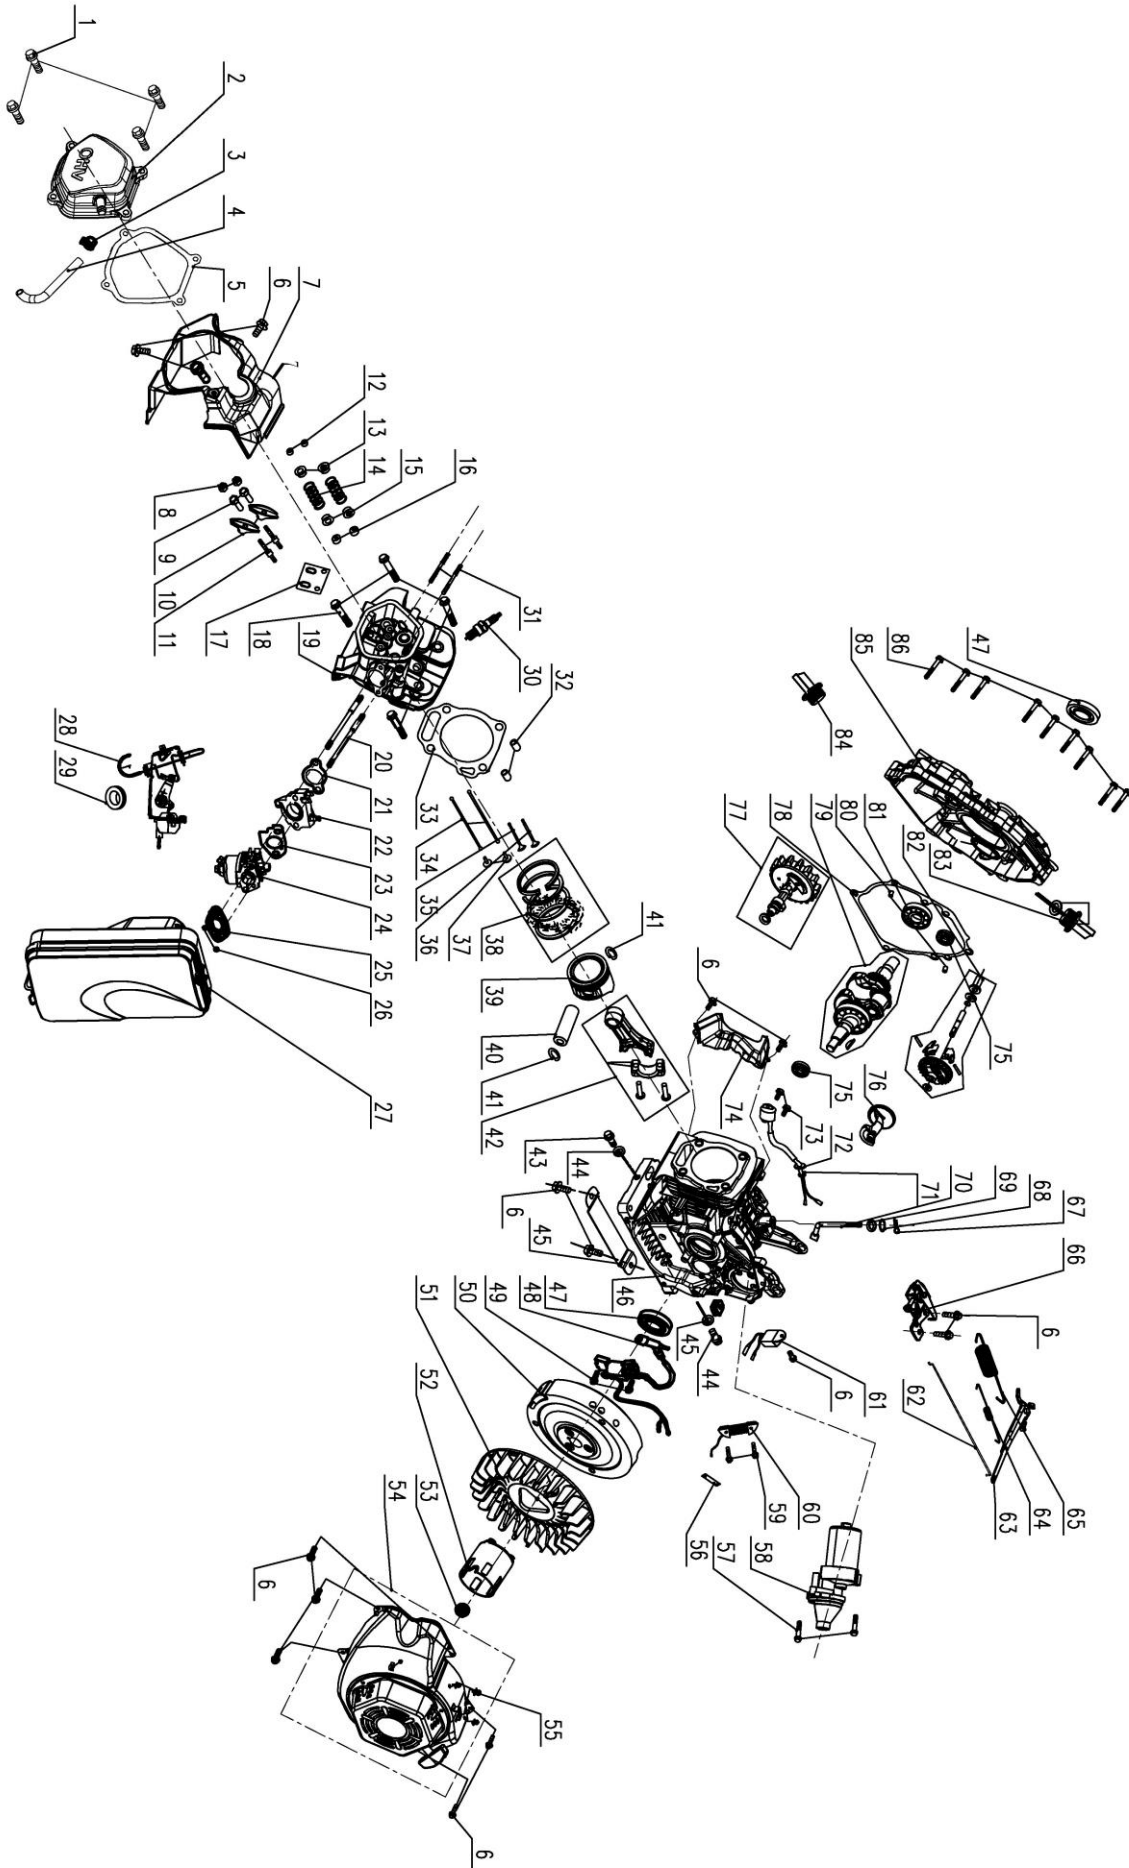

### Взрыв-схема двигателя

№	Код детали	Описание	Кол
51	33155-00042-00	Крыльчатка	1
52	34022-00008-00	Барабан стартера	1
53	30125-00035-00	Шестигранная гайка с фланцем	1
54	20010-00106-38	Ручной стартер в сборе	1
55	34024-00008-00	Хомут	2
56	33593-00007-00	Прижимная пластина	1
57	30101-00461-00	Болт с шестигранной головкой	2
58	20149-00009-00	Электростартер	1
59	30101-00530-00	Болт с шестигранной головкой	2
60	20009-00027-00	Зарядная катушка	1
61	33246-00003-00	Сигнализатор уровня масла	1
62	34026-00008-00	Тяга регулятора оборотов	1
63	34025-00007-00	Рычаг регулятора оборотов	1
64	34015-00010-00	Пружина тонкой регулировки	1
65	34015-00020-00	Пружина	1
66	20022-00018-00	Кронштейн регулятора оборотов	1
67	34006-00017-00	Фиксатор	1
68	30136-00095-00	Шайба поворотного рычага	2
69	34007-00002-00	Сальник поворотного рычага	1
70	34026-00005-00	Поворотный рычаг	1
71	30125-00027-00	Шестигранная гайка с фланцем	1
72	33247-00010-00	Датчик уровня масла	1
73	30101-00342-00	Болт с шестигранной головкой	2
74	34021-00014-00	Дефлектор нижний	1
75	30141-00112-00	Подшипник	2
76	34033-00008-00	Балансировочный вал	1
77	20012-00015-00	Распредвал в сборе	1
78	33048-00066-00	Прокладка крышки картера	1
79	20011-00063-00	Коленчатый вал в сборе	1
80	34006-00001-00	Штифт направляющий	2
81	30141-00118-00	Подшипник	1
82	20013-00004-00	Центробежный регулятор	1
83	20026-00005-00	Масляный щуп (А)	1
84	20026-00019-00	Масляная щуп (В)	1
85	33129-00019-00	Крышка картера	1
86	30101-00370-00	Болт с шестигранной головкой	10

### Взрыв-схема генератора

## Габаритные размеры

 **POWER**