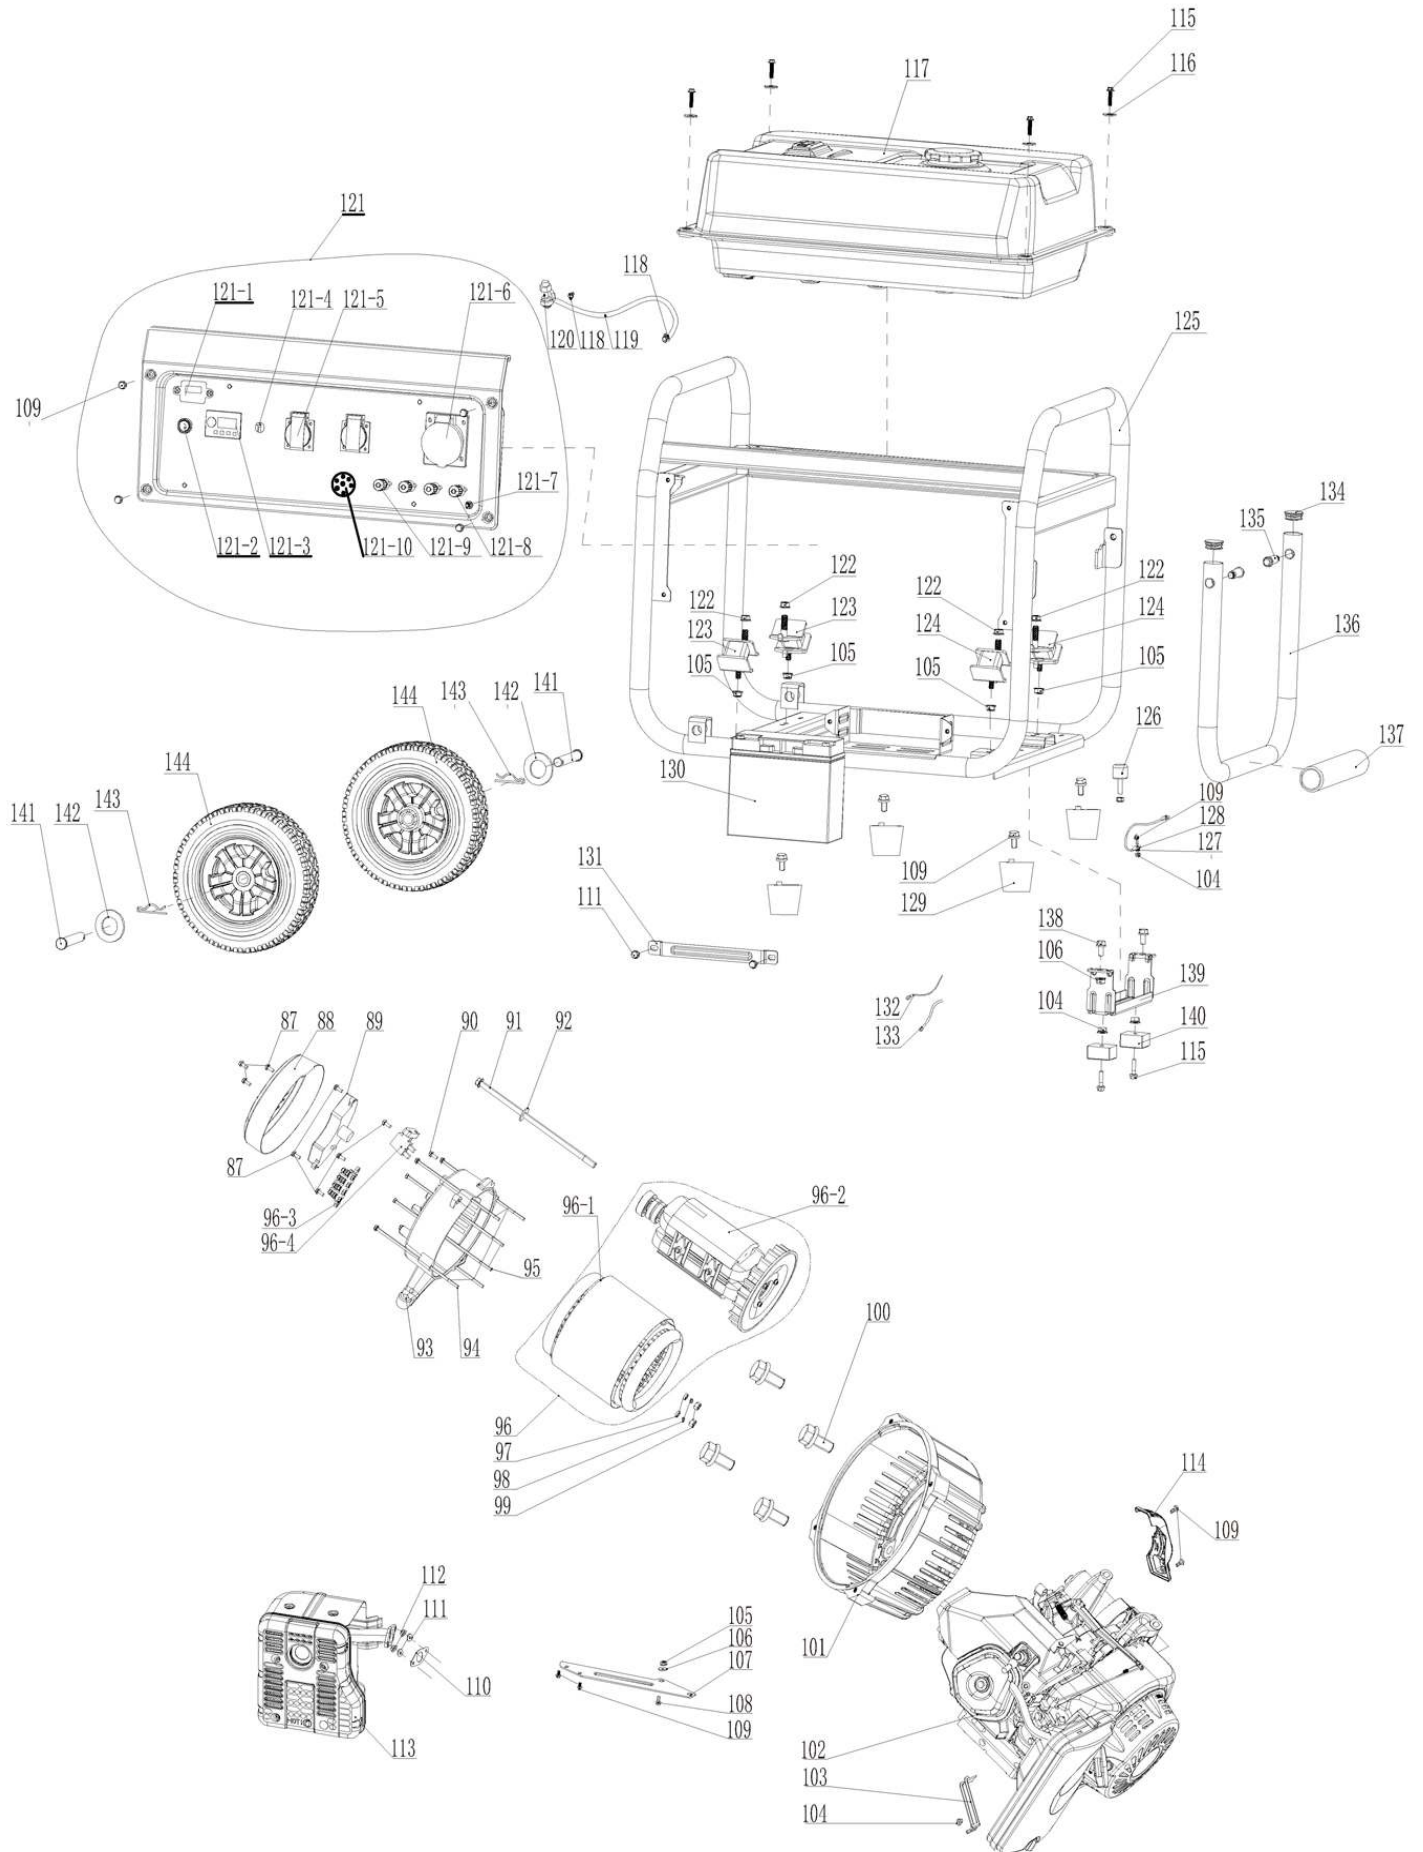

Взрыв-схема генератора

Список запчастей генератора

№	Код детали	Описание	Кол
87	30101-00329-00	Болт с шестигранной головкой	8
88	33082-00203-02	Крышка альтернатора	1
89	20044-00102-00	Автоматический регулятор напряжения	1
90	30101-00326-00	Болт с шестигранной головкой	1
91	30101-00113-00	Болт ротора альтернатора	1
92	30136-00016-00	Плоская шайба	1
93	33085-00060-00	Кронштейн альтернатора	1
94	30101-00090-00	Болт стяжной альтернатора	4
95	30100-00033-00	Болт стяжной альтернатора	2
96	20029-08283-00	Альтернатор в сборе	1
96-1	20046-05445-00	Статор	1
96-2	20256-00822-00	Ротор	1
96-3	20107-00017-00	Клемник	1
96-4	20183-00015-00	Щетки	1
97	30136-00012-00	Плоская шайба	2
98	30139-00005-00	Пружинная шайба	2
99	30128-00008-00	Гайка нейлоновая	2
100	30101-00511-00	Болт с шестигранной головкой	4
101	33191-00112-00	Крышка альтернатора	1
102	20260-03502-00	Двигатель в сборе	1
103	33499-00018-00	Кронштейн воздушного фильтра	1
104	30125-00019-00	Гайка с шестигранной головкой	4
105	30125-00023-00	Шестигранная гайка с фланцем	8
106	30136-00120-00	Плоская шайба	1
107	20249-00193-00	Кронштейн глушителя	1
108	30101-00369-00	Болт с шестигранной головкой	1
109	30101-00339-00	Болт с шестигранной головкой	13
110	33048-00093-00	Прокладка глушителя	1
111	30139-00036-00	Пружинная шайба	2
112	30121-00007-00	Шестигранная гайка	2
113	20202-00116-00	Глушитель	1
114	20184-00007-00	Защитная крышка	1
115	30101-00407-00	Болт с шестигранной головкой	6
116	30136-00074-00	Шайба топливного бака	4
117	20130-00415-00	Топливный бак в сборе	1
118	34024-00002-00	Хомут	2

№	Код детали	Описание	Кол
119	34023-00004-00	Топливный шланг	0,18
120	20133-00002-00	Топливный кран	1
121	20114-03733-00	Передняя панель в сборе	1
121-1	70009-00396-00	Розетка USB	1
121-2	31026-00141-00	Замок зажигания	1
121-3	70010-00137-00	Цифровой дисплей	1
121-4	31037-00075-02	Защита по току	1
121-5	31034-00066-00	Розетка 250В/16А	2
121-6	31034-00032-00	Розетка 400В/16А	1
121-7	70009-00396-00	Клемма заземления	1
121-8	33279-00098-00	Силовая клемма (черная)	1
121-9	33279-00095-00	Силовая клемма (красная)	3
121-10	31034-00101-01	Разъём ATS	1
122	30125-00026-00	Шестигранная гайка с фланцем	4
123	34030-00040-00	Амортизатор	2
124	34030-00104-00	Амортизатор	2
125	20090-01160-00	Рама	1
126	34030-00009-00	Транспортировочная опора	1
127	33301-00010-00	Пружинная шайба	1
128	20196-00122-00	Провод заземления	1
129	34030-00058-00	Резиновая ножка	4
130	31002-00018-00	АКБ	1
131	20217-00038-09	Прижимная пластина АКБ	1
132	20196-00271-00	Провод АКБ красный	1
133	20196-00273-00	Провод АКБ черный	1
134	33126-00008-00	Заглушка передней рукоятки	2
135	33580-00035-00	Фиксатор передней рукоятки	2
136	20135-00283-00	Передняя рукоятка	1
137	33015-00012-00	Накладка передней рукоятки	1
138	30101-00355-00	Болт с шестигранной головкой	2
139	20014-00117-02	Передняя ножка	1
140	34030-00081-00	Амортизатор	2
141	34031-00027-00	Ось колеса	2
142	30136-00086-00	Плоская шайба	2
143	34006-00020-00	Шплинт	2
144	20134-00083-00	Колесо	2