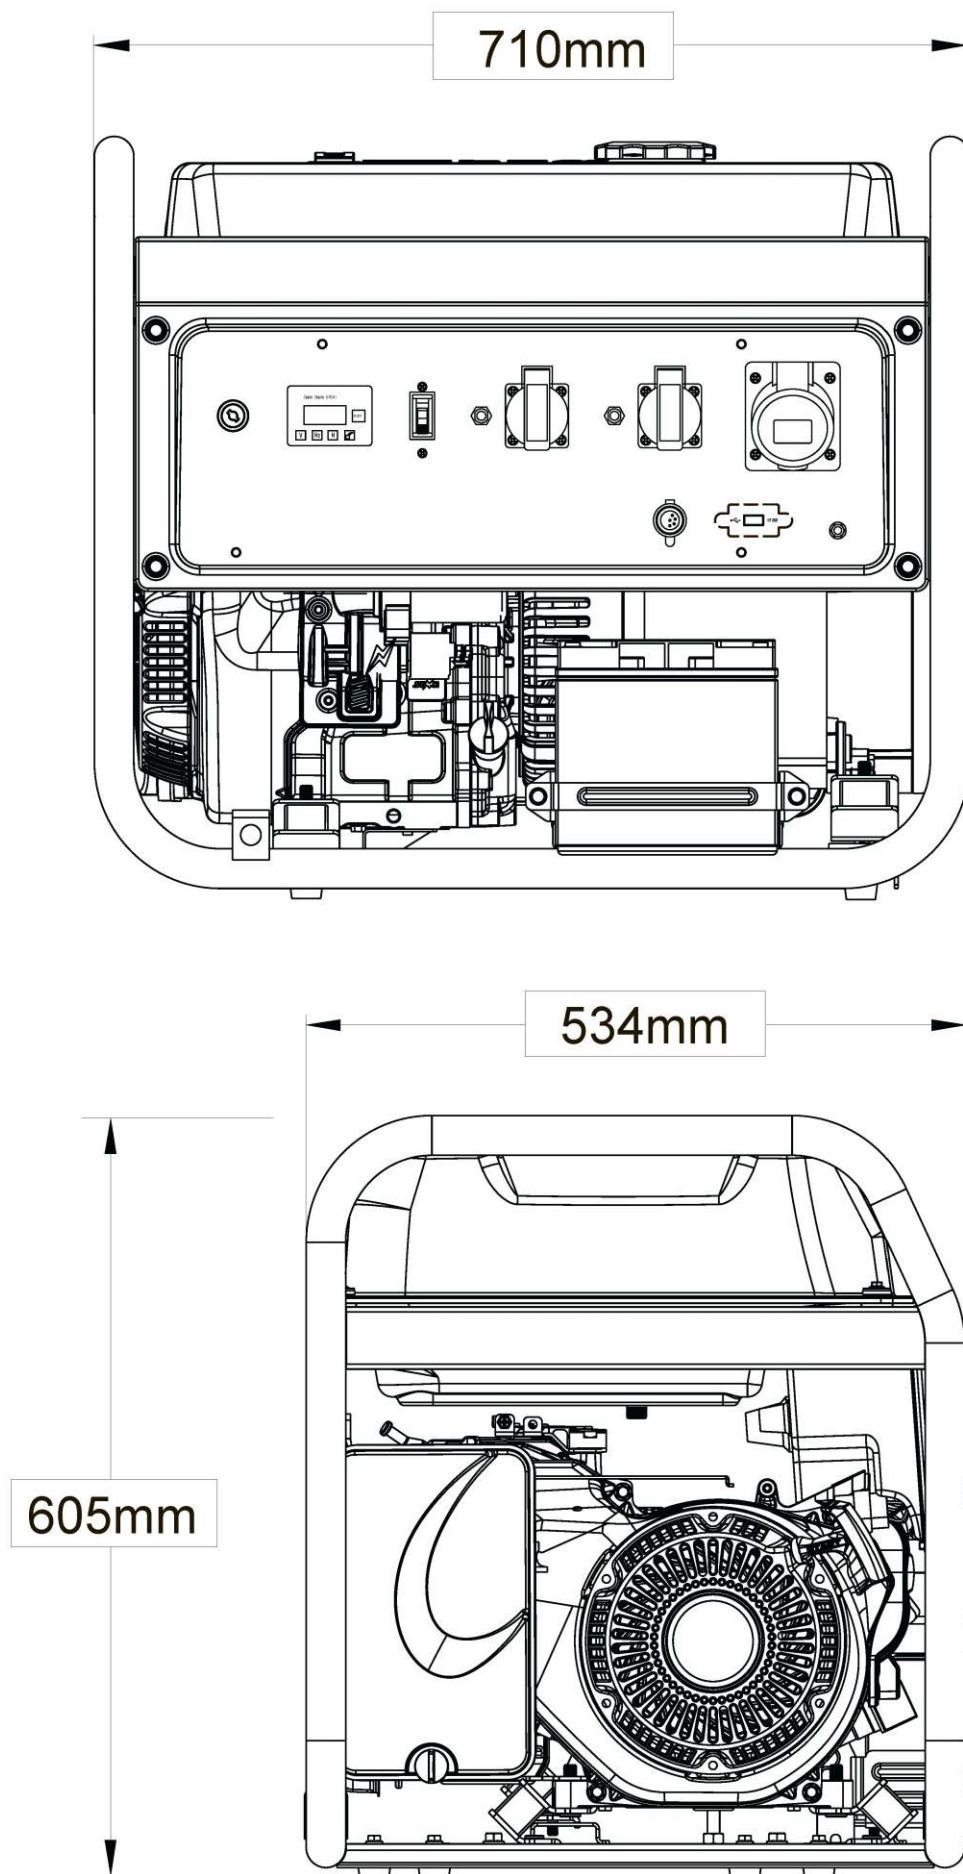

### Взрыв-схема генератора

## Список запчастей генератора

№	Код детали	Описание	Кол
87	30101-00329-00	Болт с шестигранной головкой	8
88	33082-00203-02	Крышка альтернатора	1
89	20044-00102-00	Автоматический регулятор напряжения	1
90	30101-00326-00	Болт с шестигранной головкой	1
91	30101-00113-00	Болт ротора альтернатора	1
92	30136-00016-00	Плоская шайба	1
93	33085-00060-00	Кронштейн альтернатора	1
94	30101-00090-00	Болт стяжной альтернатора	4
95	30100-00033-00	Болт стяжной альтернатора	2
96	20029-08283-00	Альтернатор в сборе	1
96-1	20046-05445-00	Статор	1
96-2	20256-00822-00	Ротор	1
96-3	20107-00017-00	Клемник	1
96-4	20183-00015-00	Щетки	1
97	30136-00012-00	Плоская шайба	2
98	30139-00005-00	Пружинная шайба	2
99	30128-00008-00	Гайка нейлоновая	2
100	30101-00511-00	Болт с шестигранной головкой	4
101	33191-00112-00	Крышка альтернатора	1
102	20260-03502-00	Двигатель в сборе	1
103	33499-00018-00	Кронштейн воздушного фильтра	1
104	30125-00019-00	Гайка с шестигранной головкой	4
105	30125-00023-00	Шестигранная гайка с фланцем	8
106	30136-00120-00	Плоская шайба	1
107	20249-00193-00	Кронштейн глушителя	1
108	30101-00369-00	Болт с шестигранной головкой	1
109	30101-00339-00	Болт с шестигранной головкой	13
110	33048-00093-00	Прокладка глушителя	1
111	30139-00036-00	Пружинная шайба	2
112	30121-00007-00	Шестигранная гайка	2
113	20202-00116-00	Глушитель	1
114	20184-00007-00	Защитная крышка	1
115	30101-00407-00	Болт с шестигранной головкой	6
116	30136-00074-00	Шайба топливного бака	4
117	20130-00415-00	Топливный бак в сборе	1
118	34024-00002-00	Хомут	2

## Электрическая схема

## Габаритные размеры

 **POWER**