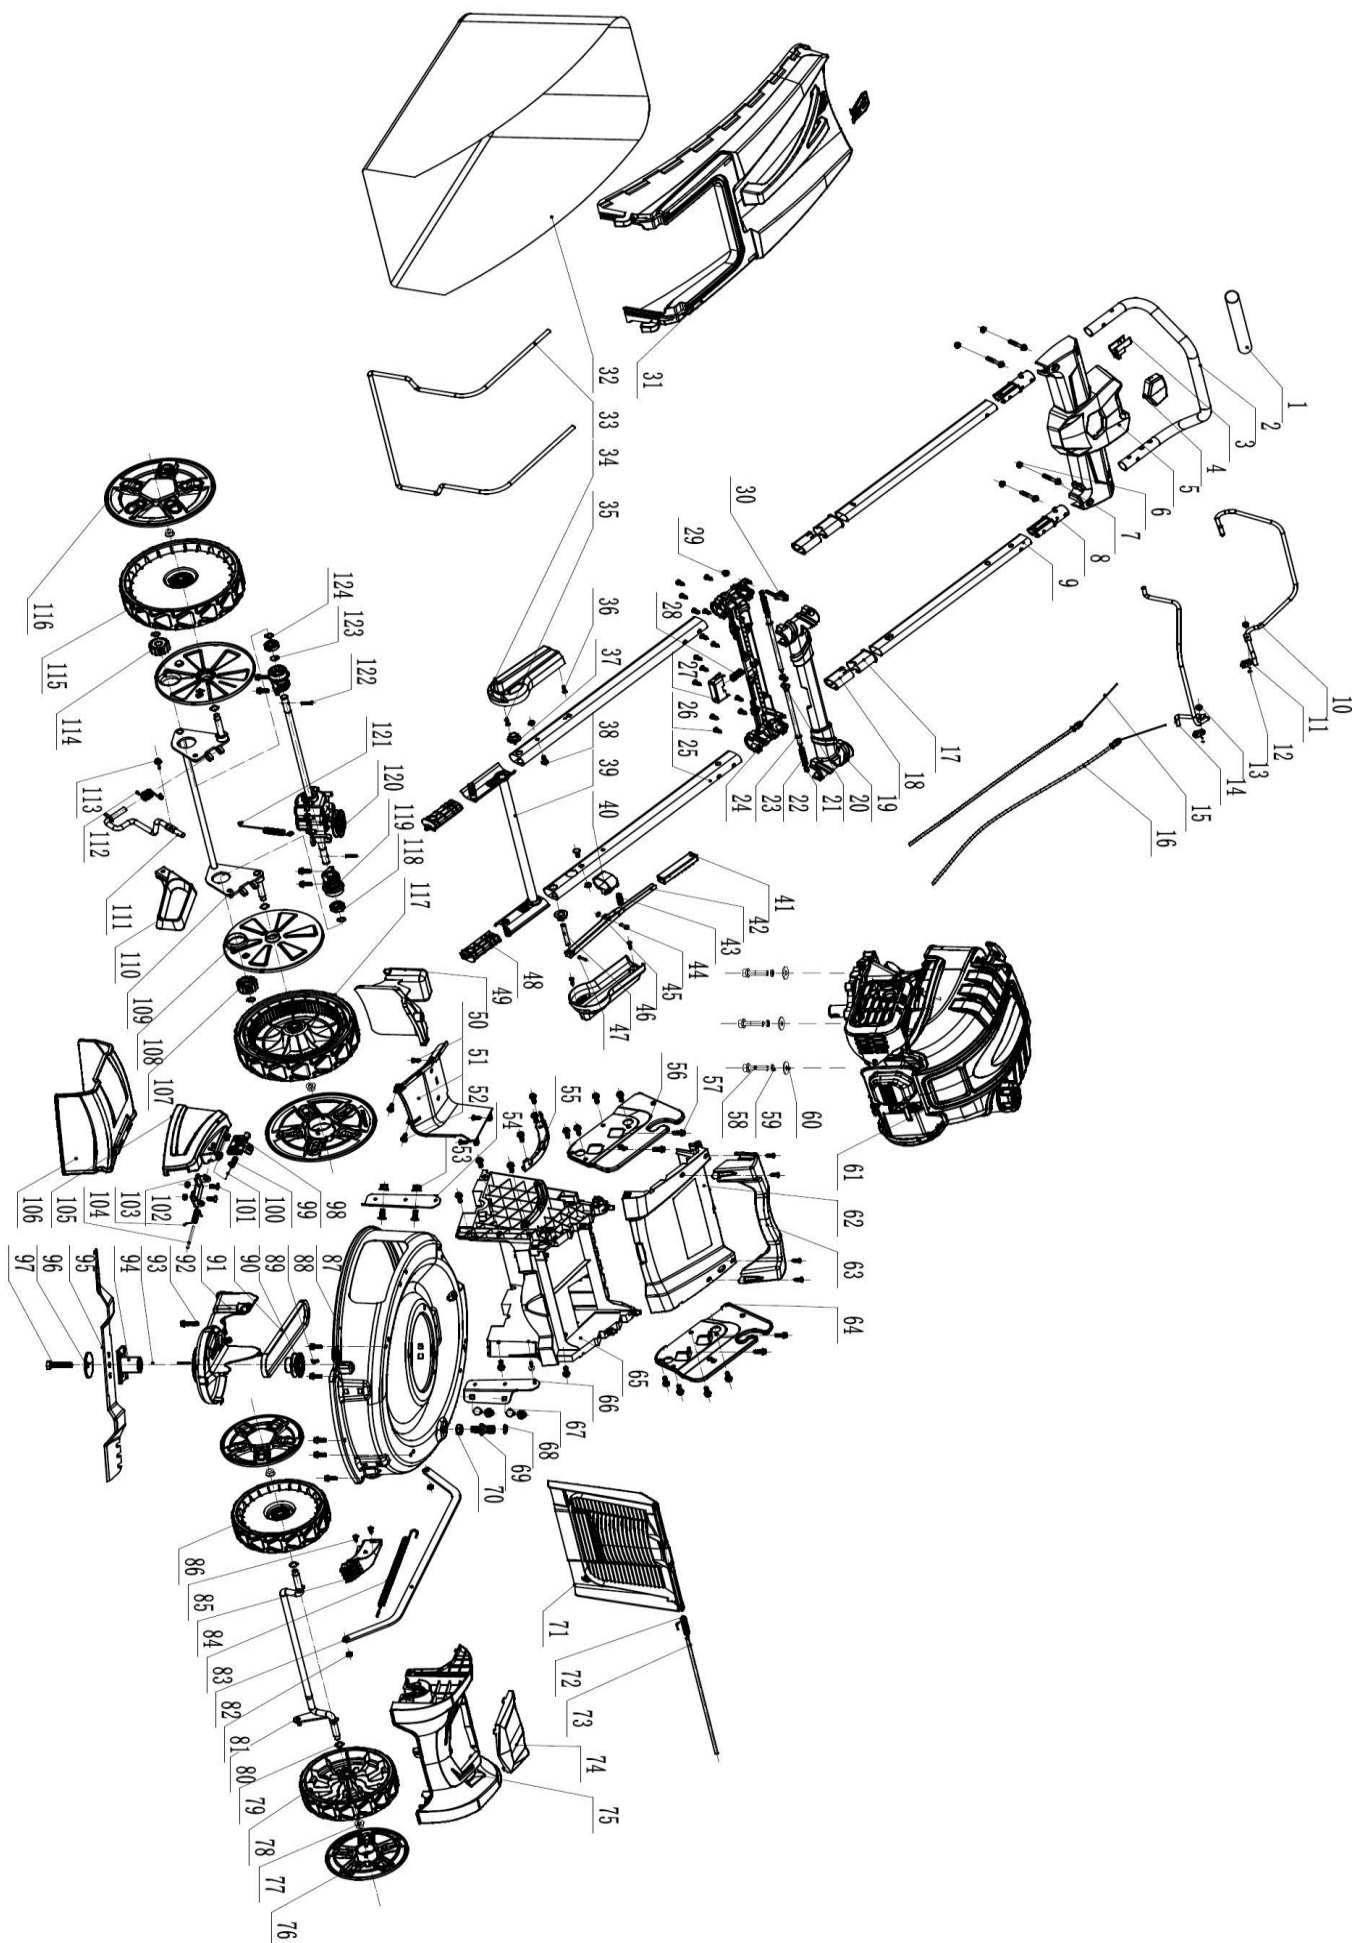

Взрыв-схема газонакосилки

Список запчастей газонокосилки

№	Код детали	Описание	Кол
1	51306-LA20-00R0	Накладка рукоятки	1
2	44210-LB21-01B5	Рукоятка	1
3	51340-LB21-01B5	Кронштейн крепления тяги	1
4	55012-LB21-05RP	Кнопка панели	1
5	44324-LB21-00B5	Панель	1
6	B6183-0600-000F	Шестигранная гайка с фланцем	10
7	B818-06KC-045F	Болт	4
8	51340-LB21-00B5	Соединительная втулка	2
9	44210-LB21-0400	Алюминиевая труба (верх)	2
10	53235-LB21-00B5	Ручка привода лезвия	1
11	55012-LA17-02B5	Крепление	2
12	12020-LA17-0600	Болт	2
13	B6182-0500-000F	Шестигранная гайка с фланцем	2
14	53235-LB21-01B5	Ручка хода	1
15	53230-LB21-0300	Трос привода лезвия	1
16	53230-LB21-0200	Трос хода	1
17	51303-LB21-02B5	Ползун (верх)	2
18	51303-LB21-03B5	Ползун (низ)	2
19	54131-LB21-00B5	Крышка (верх)	1
20	51303-LB21-00B5	Вставка 1	2
21	51303-LB21-01B5	Вставка 2	2
22	31603-LB21-0100	Пружина	2
23	67005-LB21-0300	Планка	2
24	54131-LB21-01B5	Крышка (низ)	1
25	44210-LB21-0500	Алюминиевая труба (низ)	2
26	B845-ST42-016F	Болт	14
27	54161-LB21-00R0	Кнопка	1
28	31603-LB21-0000	Пружина	1
29	B923-06KC-000F	Колпачковая гайка	1
30	44325-LA20-0000	Крюк	1
31	51206-LB21-03B5	Крышка травосборника	1
32	66010-LB21-01B5	Травосборник	1
33	51213-LB21-00B5	Кронштейн травосборника	1
34	55006-LB21-00B5	Крышка рукоятки	2
35	B845-ST42-010F	Болт	2
36	B845-ST42-032F	Болт	2
37	B6183-0012-000F	Шестигранная гайка с фланцем	2
38	B801-06KG-030F	Болт	2
39	53150-LB21-02B5	Ось рукоятки	1
40	67005-LB21-02B5	Втулка регулировки	2
41	75001-LB21-01R0	Ручка регулировки	2
42	67005-LB21-01B5	Рычаг регулировки	2
43	31603-LB21-0200	Пружина	2
44	11014-LB21-0000	Палец	2
45	B896-0004-000C	Разрезное кольцо	2
46	11014-LB21-0100	Ось	2
47	B879.1-0004-000C	Штифт	2
48	51312-LB21-01B5	Крышка	2
49	51312-LB21-00B5	Заглушка	1
50	B845-ST50-016C	Болт	9
51	63002-LB21-02B5	Крышка	1
52	B845-ST63-016F	Болт	2
53	B6183-0800-000F	Шестигранная гайка с фланцем	4
54	53150-LB21-00B5	Пластина (прав)	1
55	63003-LB21-00B5	Зубчатая пластина	1
56	51160-LB21-00B5	Кронштейн рукоятки (прав)	1
57	B15856-ST63-018C	Болт	30
58	B5789-08LG-030F	Болт с шестигранной головкой	3
59	B93-080G-000C	Шайба гроверная	3
60	B96.2-080G-010F	Плоская шайба	3
61	10000-V65F-B025	Двигатель	1
62	63002-LB21-03B5	Крышка	1