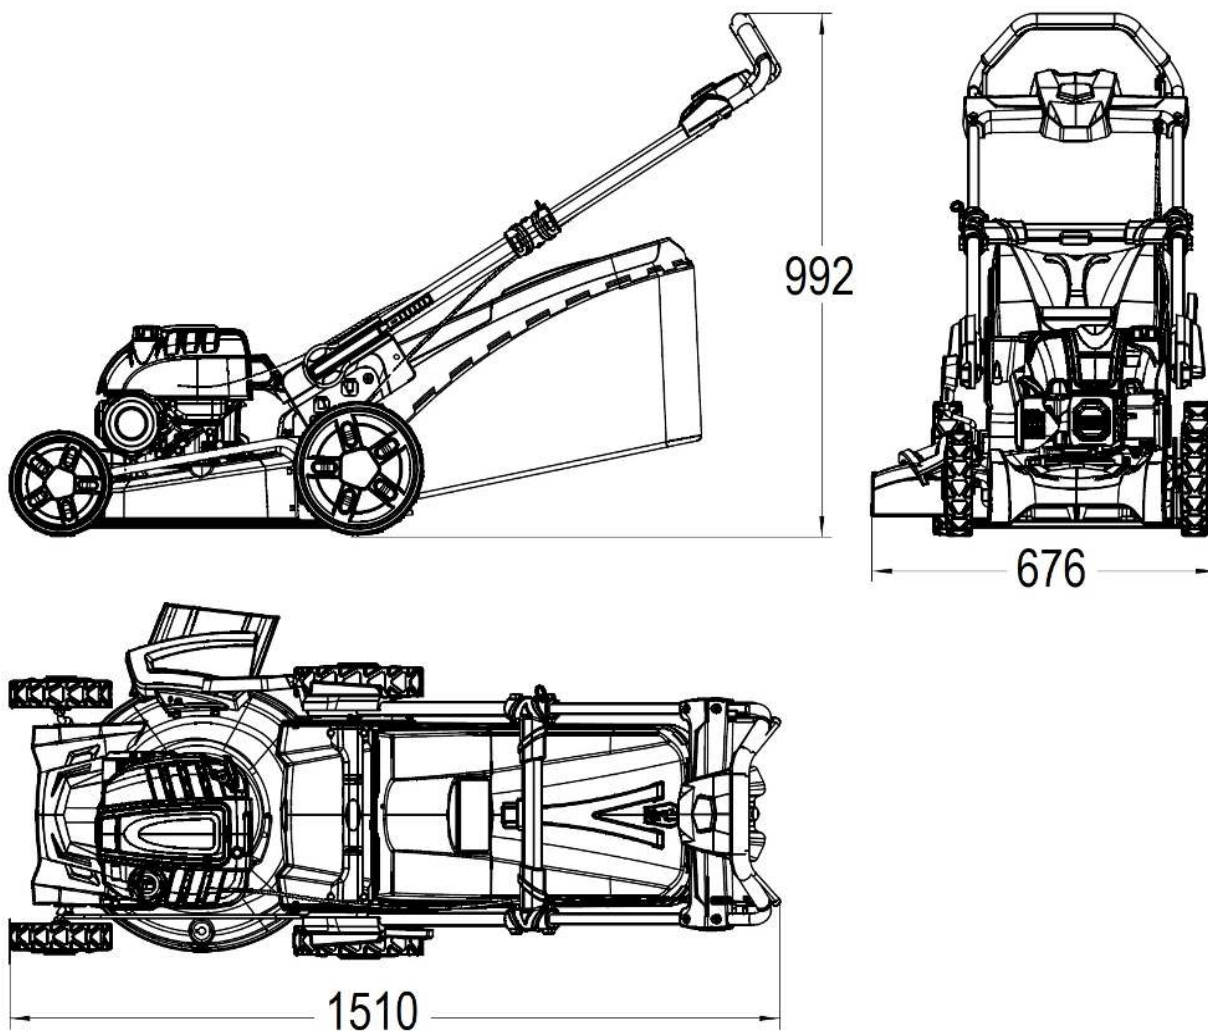

Взрыв-схема двигателя

Список запчастей двигателя

№	Код детали	Описание	Кол
1	100011262-0004	Болт	15
2	100061713	Крышка головки цилиндра	1
3	100004421	Коромысло в сборе	2
4	100004579	Тарелка клапана	2
5	100004467	Седло коромысла	1
6	100004564	Пружина	2
7	100050914	Штанга толкателя	2
8	100004261	Толкатель клапана	2
9	100004598	Уплотнитель входного клапана	1
10	100004543	Выпускной клапан	1
11	100004520	Впускной клапан	1
12	100003235	Комплект поршневых колец	1
13	100003067	Поршень	1
14	100003220	Стопорное кольцо	2
15	100051304	Шатун в сборе	1
16	100003118	Поршневой палец	1
17	100067172	Защита глушителя	1
18	100712773	Глушитель	1
19	100009383	Свеча зажигания	1
20	100011463-0003	Гайка	8
21	100091933-0001	Ручной стартер в сборе	1
22	100123545-0001	Дефлектор двигателя	1
23	100011462-0002	Гайка	1
24	100152435	Маховик	1
25	100091441-0001	Шпилька	2
26	100011268-0009	Болт	8
27	100091440-0001	Шпилька	1
28	100091431	Пружина тормоза	1
29	100123546	Тормоз двигателя	1
30	100091432-0001	Декоративная крышка	1
31	100032963-0004	Болт	3
32	100091433-0001	Верхняя крышка	1
33	100123549-0001	Модуль зажигания	1
34	100004049-0001	Крышка сапуна	1
35	100010256	Пластина	1
36	100008440	Пружина клапана	1
37	100140934	Вентиляционный клапан	1
38	100017639	Сальник (верхний)	1
39	100050912	Блок-картер	1
40	100010288-0001	Шпилька	3

Габаритные размеры

 **POWER**