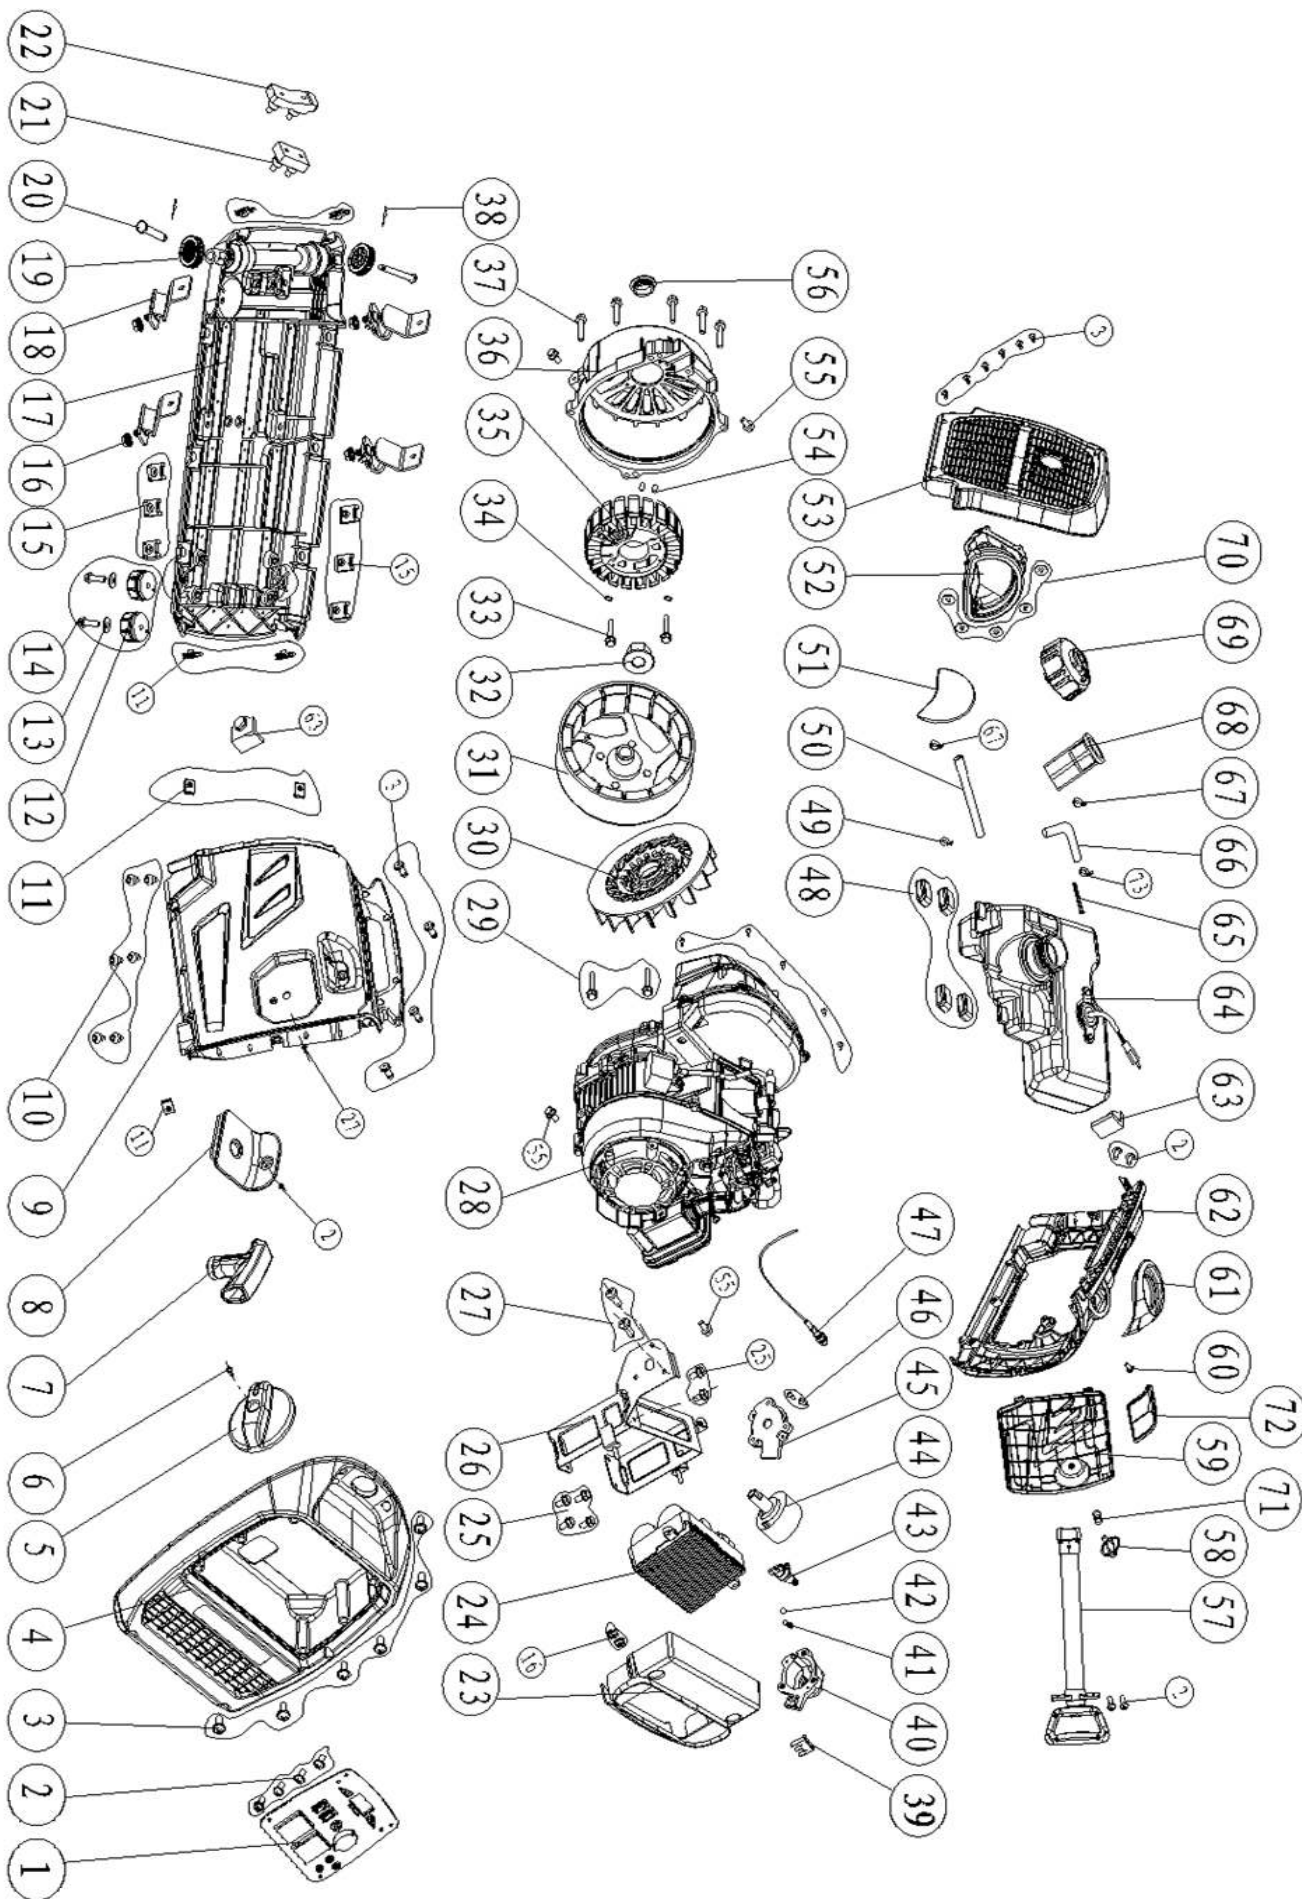

Взрыв-схема генератора

Список запчастей генератора

№	Код детали	Описание	Кол
1	20114-04782-00	Передняя панель генератора	1
2	30111-00008-00	Винт М5х10	5
3	30111-00088-00	Винт М5х14	20
4	33013-00128-00	Крышка передняя	1
5	31026-00087-00	Ручка переключателя	1
6	30111-00070-00	Винт М4х12	1
7	20184-00015-00	Ручка стартера	1
8	33593-00036-00	Пластина	1
9	33013-00239-01	Крышка корпуса левая	1
10	30114-00033-00	Болт М6х1х12 (8.8)	6
11	34024-00074-00	Закладная гайка	10
12	34030-00097-00	Резиновая ножка	2
13	30136-00113-00	Шайба плоская 6,5х18х1,6	2
14	30101-00042-00	Болт М6х1х20 (8.8)	2
15	34024-00064-00	Закладная гайка	6
16	30125-00002-00	Гайка М6х1 (8.8)	6
17	33089-00038-00	База генератора	1
18	34030-00026-00	Амортизатор	4
19	20134-00114-00	Колесо	2
20	34031-00048-00	Ось колеса	2
21	33275-00019-00	Резиновая втулка	1
22	33275-00006-00	Резиновая втулка	1
23	33014-00219-00	Дефлектор инвертора	1
24	20136-00074-01	Инвертор	1
25	30101-00070-00	Болт М6х1х12 (8.8)	6
26	20014-00095-00	Кронштейн	1
27	30111-00064-00	Винт М5х20	3
28	20260-01168-02	Двигатель в сборе	1
29	30101-00588-00	Болт М6х1х18 (8.8)	2
30	33155-00066-00	Крыльчатка	1
31	20006-00002-01	Ротор	1
32	30125-00034-00	Гайка М12х1,25 (8.8)	1
33	30101-00276-00	Болт М5х0,8х35 (8.8)	2
34	30139-00005-00	Шайба пружинная 5	2
35	20005-00051-00	Статор	1
36	33191-00130-00	Крышка альтернатора	1
37	30101-00530-00	Болт М6х1х30 (8.8)	5
38	34006-00016-00	Шплинт 1,2х6	2
39	31026-00060-00	Выключатель	1
40	31026-00089-00	Корпус переключателя	1

№	Код детали	Описание	Кол
41	34015-00043-00	Пружина	1
42	70002-02056-00	Стальной шарик	1
43	20133-00018-00	Топливный кран	1
44	31026-00088-00	Ротор переключателя	1
45	31026-00090-00	Пластина переключателя	1
46	30117-00002-00	Винт ST3,5х10	2
47	20030-00021-00	Трос управления возд.заслонкой	1
48	33015-00023-00	Резиновая втулка	4
49	34024-00024-00	Хомут В9,5	1
50	34023-00085-00	Топливный шланг	1
51	60007-00141-00	Изолятор	1
52	33015-00044-00	Резиновое уплотнение	1
53	33013-00127-00	Крышка глушителя	1
54	34006-00002-00	Штифт 8х6,4х14	2
55	30101-00342-00	Болт М6х1х16 (8.8)	4
56	33126-00011-00	Заглушка	1
57	20184-00028-05	Телескопическая рукоятка	1
58	31026-00145-00	Винт-барашек	1
59	33013-00241-01	Крышка моторного отсека	1
60	30111-00027-00	Винт М6х12	1
61	33015-00045-00	Резиновое уплотнение	1
62	33013-00240-01	Крышка правая	1
63	33275-00003-00	Уголок	2
64	20130-00287-00	Топливный бак в сборе	1
65	34037-00003-00	Фильтр топливный (тонкий)	1
66	34023-00086-00	Топливный шланг	1
67	34024-00031-00	Хомут В10,5	2
68	34037-00001-00	Фильтр топливный (первичный)	1
69	20131-00006-00	Крышка топливного бака	1
70	30150-00026-00	Стопорное кольцо	5
71	33050-00030-00	Пружина	1
72	33013-00242-01	Крышка свечи зажигания	11
73	34024-00003-00	Хомут В12	1