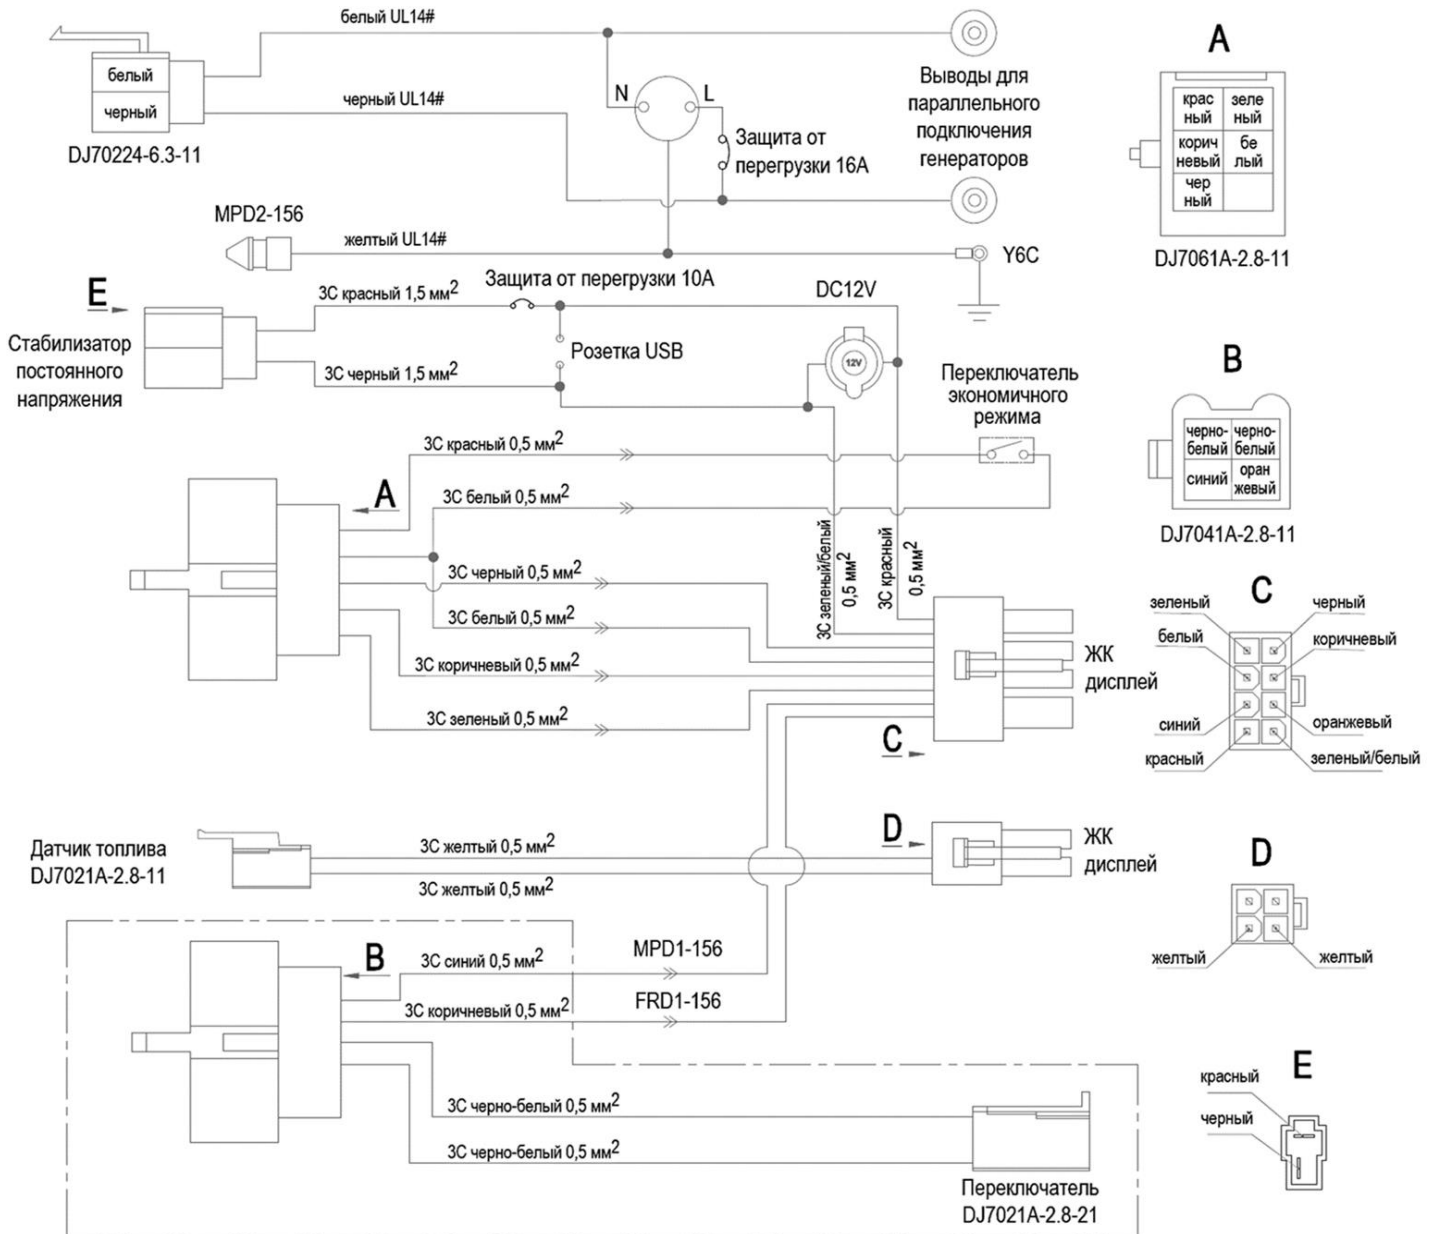

Электрическая схема

1. 1 Передняя панель генератора
2. 2 PCV покрытие передней панели
3. 3 Переключатель экономичного режима
4. 4 Защита от перегрузки 16А
5. 5 ЖК дисплей
6. 6 Розетка 230В 16А
7. 7 Розетка USB
8. 8 Розетка постоянного напряжения 12В
9. 9 Защита от перегрузки 10А
10. 10 Клемма заземления
11. 11 Вывод для параллельного подключения