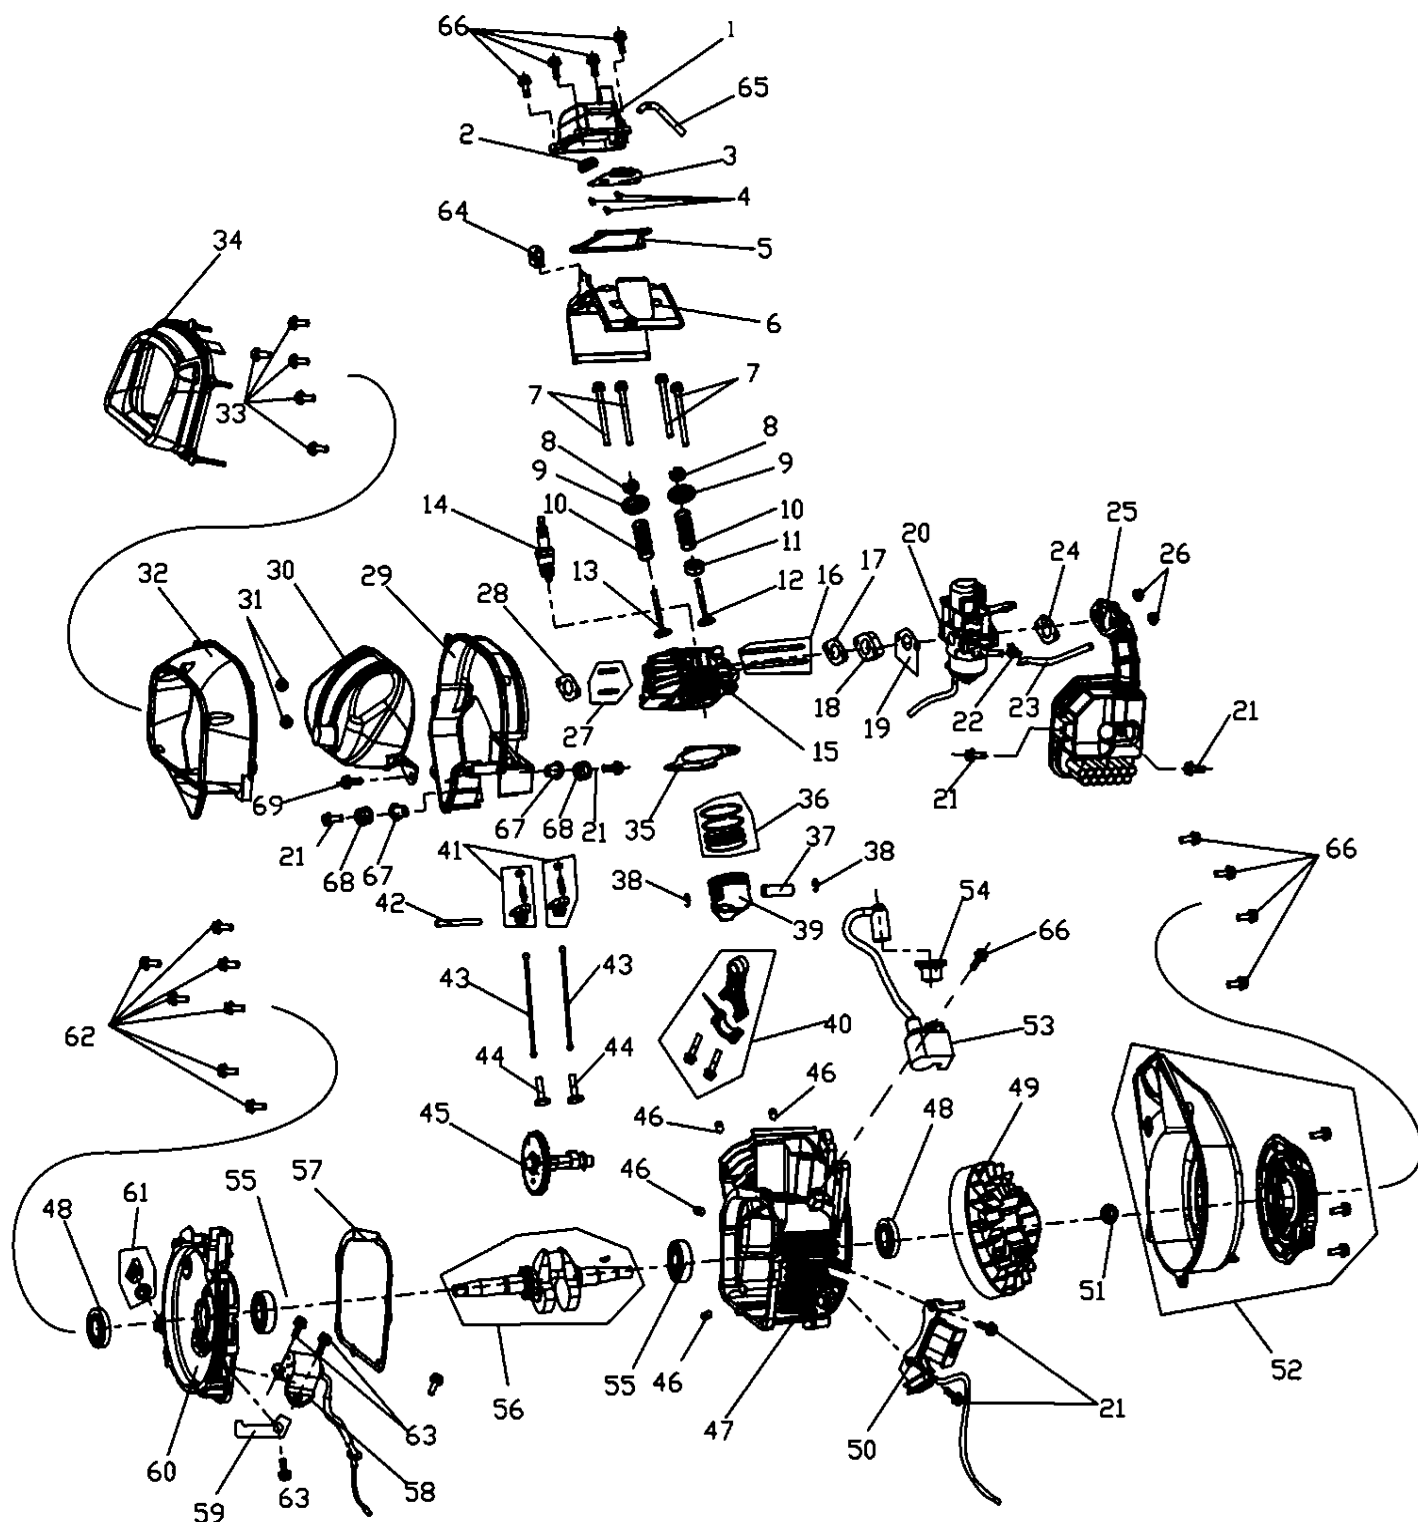

Взрыв-схема двигателя

Список запчастей двигателя

№	Код детали	Описание	Кол
1	20021-00005-00	Крышка головки блока	1
2	34037-00004-00	Фильтр	1
3	33138-00010-00	Пластина	1
4	30111-00071-00	Винт М3х8	3
5	33048-00018-00	Прокладка крышки головки	1
6	34021-00153-00	Дефлектор	1
7	30101-00418-00	Болт	4
8	34016-00109-00	Сухарь клапана	4
9	34016-00110-00	Тарелка клапана	2
10	34015-00104-00	Клапанная пружина	2
11	34018-00001-00	Сальник впускного клапана	1
12	34013-00108-00	Клапан впускной	1
13	34013-00109-00	Клапан выпускной	1
14	20027-00001-00	Свеча зажигания F6TC	1
15	20023-00083-00	Головка блока цилиндра	1
16	30110-00094-00	Шпилька крепления карбюратора	2
17	33048-00439-00	Прокладка воздухозаборника	1
18	34012-00048-00	Воздухозаборник	1
19	33048-00440-00	Прокладка карбюратора	1
20	20024-00452-00	Карбюратор в сборе	1
21	30101-00042-00	Болт М6х1х20 (8.8)	6
22	34024-00024-00	Хомут В9,5	1
23	34023-00085-00	Топливный шланг	1
24	33048-00441-00	Прокладка воздушного фильтра	1
25	20025-00187-00	Воздушный фильтр в сборе	1
26	30125-00002-00	Гайка М6х1 (8.8)	2
27	30110-00024-00	Шпилька М6/М6х28 (глушитель)	2
28	33048-00090-00	Прокладка глушителя	1
29	33014-00964-00	Кожух глушителя	1
30	20202-00012-00	Глушитель	1
31	30121-00038-00	Гайка М6х1 (8.8)	2
32	33014-00949-00	Кожух глушителя	1
33	30117-00011-00	Винт	5
34	33015-00021-00	Резиновое уплотнение	1
35	33048-00012-00	Прокладка головки цилиндра	1