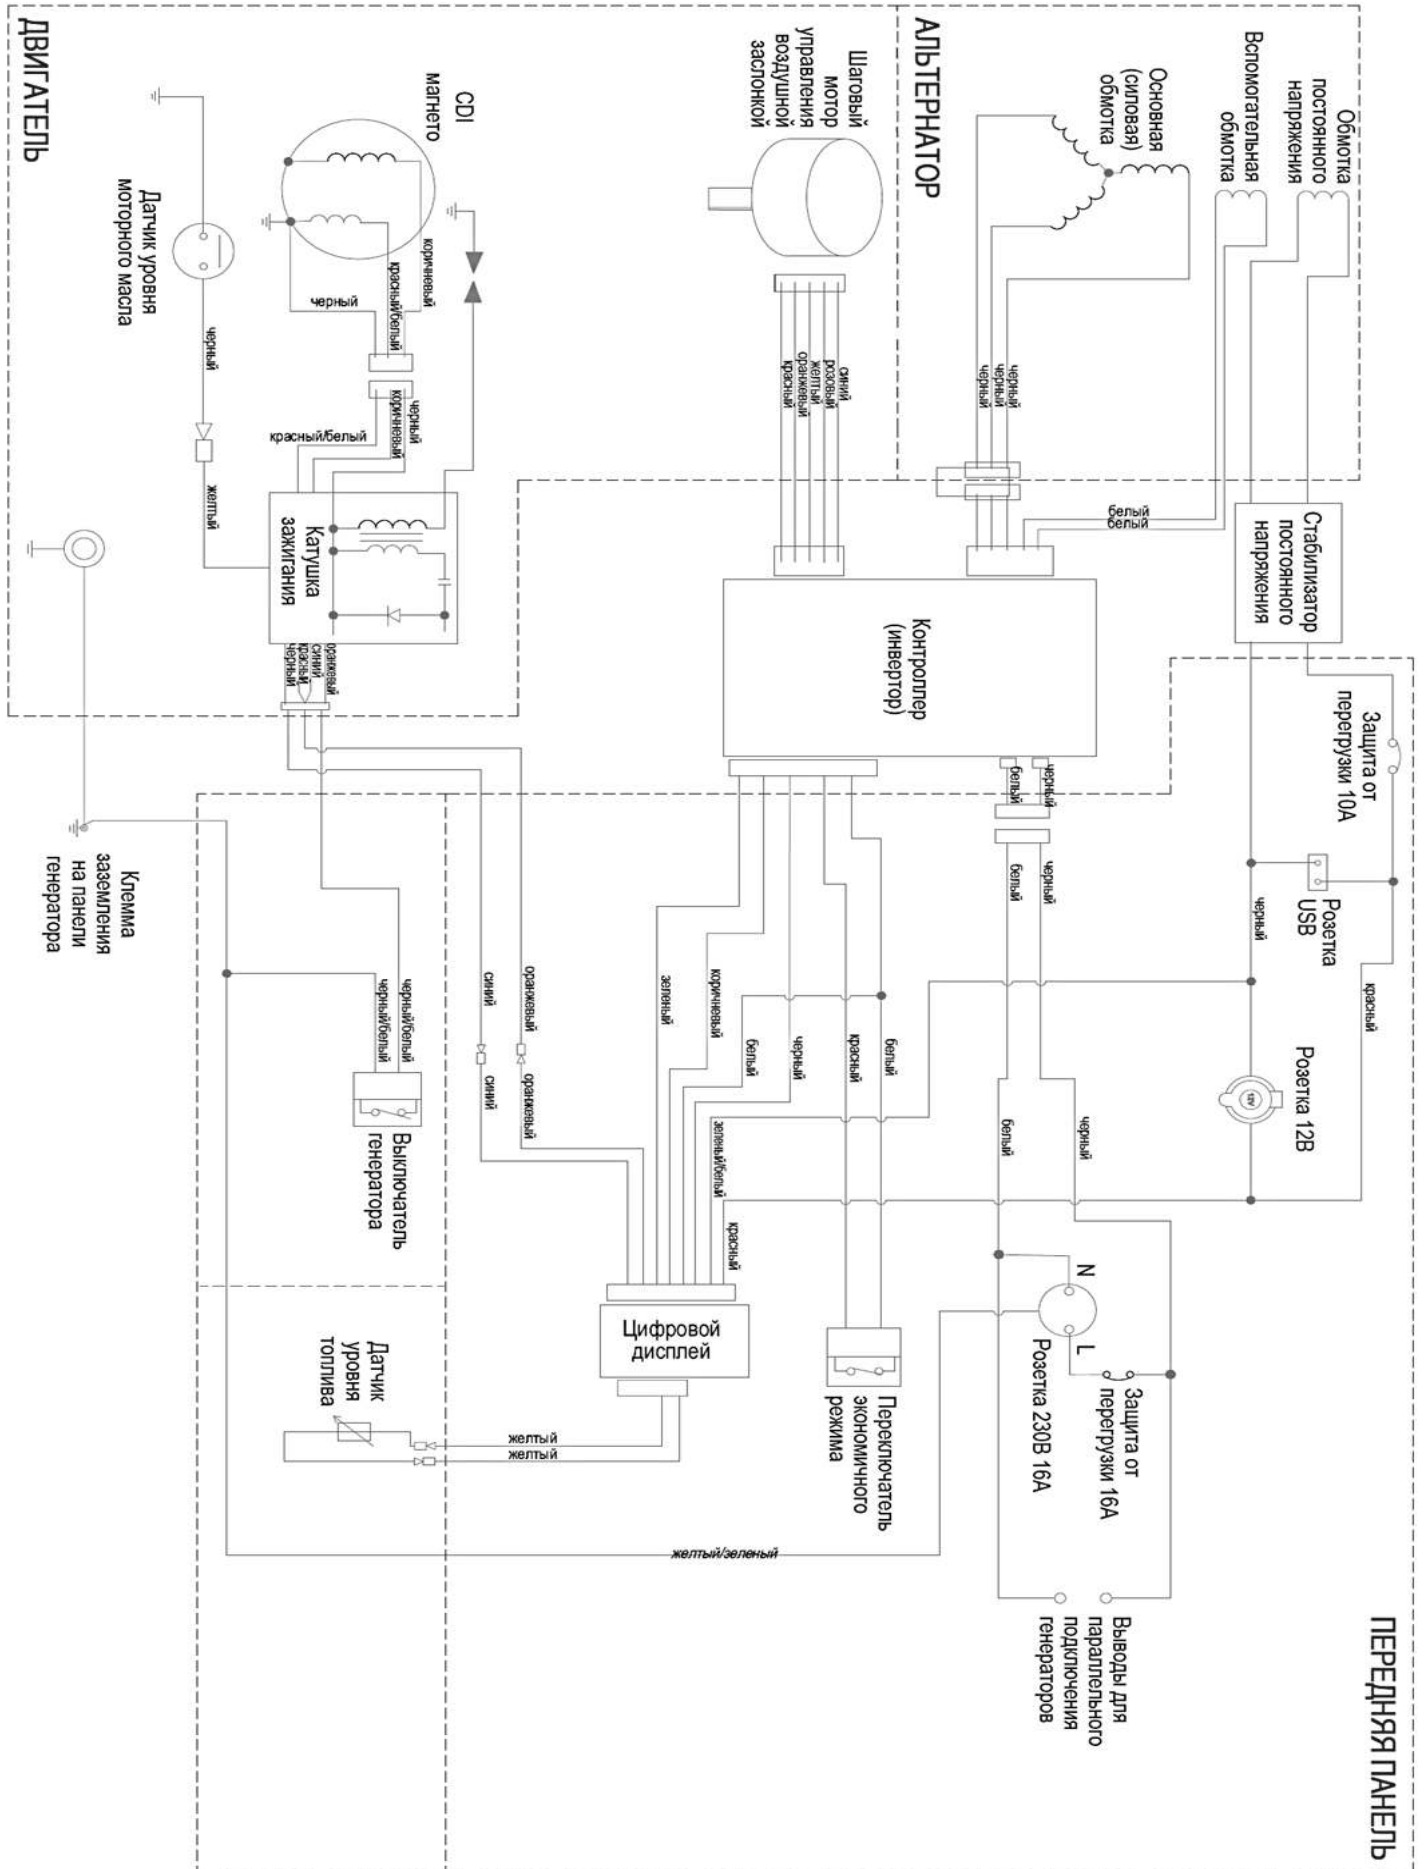

Список запчастей двигателя

№	Код детали	Описание	Кол
1	20021-00005-00	Крышка головки блока	1
2	34037-00004-00	Фильтр	1
3	33138-00010-00	Пластина	1
4	30111-00071-00	Винт М3х8	3
5	33048-00018-00	Прокладка крышки головки	1
6	34021-00153-00	Дефлектор	1
7	30101-00418-00	Болт	4
8	34016-00109-00	Сухарь клапана	4
9	34016-00110-00	Тарелка клапана	2
10	34015-00104-00	Клапанная пружина	2
11	34018-00001-00	Сальник впускного клапана	1
12	34013-00108-00	Клапан впускной	1
13	34013-00109-00	Клапан выпускной	1
14	20027-00001-00	Свеча зажигания F6TC	1
15	20023-00083-00	Головка блока цилиндра	1
16	30110-00094-00	Шпилька крепления карбюратора	2
17	33048-00439-00	Прокладка воздухозаборника	1
18	34012-00048-00	Воздухозаборник	1
19	33048-00440-00	Прокладка карбюратора	1
20	20024-00452-00	Карбюратор в сборе	1
21	30101-00042-00	Болт М6х1х20 (8.8)	6
22	34024-00024-00	Хомут В9,5	1
23	34023-00085-00	Топливный шланг	1
24	33048-00441-00	Прокладка воздушного фильтра	1
25	20025-00187-00	Воздушный фильтр в сборе	1
26	30125-00002-00	Гайка М6х1 (8.8)	2
27	30110-00024-00	Шпилька М6/М6х28 (глушитель)	2
28	33048-00090-00	Прокладка глушителя	1
29	33014-00964-00	Кожух глушителя	1
30	20202-00012-00	Глушитель	1
31	30121-00038-00	Гайка М6х1 (8.8)	2
32	33014-00949-00	Кожух глушителя	1
33	30117-00011-00	Винт	5
34	33015-00021-00	Резиновое уплотнение	1
35	33048-00012-00	Прокладка головки цилиндра	1

№	Код детали	Описание	Кол
36	20084-00086-00	Комплект поршневых колец	1
37	34006-00010-00	Поршневой палец	1
38	30150-00020-00	Стопорное кольцо	2
39	34004-00054-00	Поршень	1
40	20008-00001-00	Шатун в сборе	1
41	34019-00001-00	Коромысло клапана	2
42	30134-00004-00	Ось коромысла	1
43	34020-00034-00	Штанга толкателя	2
44	34008-00001-00	Толкатель клапана	2
45	20012-00030-01	Распредвал в сборе	1
46	34006-00001-00	Штифт 8х6,4х12	4
47	34011-00155-00	Картер двигателя	1
48	34007-00006-00	Сальник коленвала	2
49	33099-00034-00	Маховик	1
50	20028-00041-00	Модуль зажигания	1
51	30125-00066-00	Гайка М12х1,25 (8.8)	1
52	20010-00116-00	Ручной стартер в сборе	1
53	20028-00060-00	Модуль зажигания	1
54	\	Резиновый колпачок	1
55	30141-00114-00	Подшипник коленвала	2
56	20011-00105-00	Коленвал в сборе	1
57	33048-00438-00	Прокладка крышки картера	1
58	33247-00015-00	Датчик уровня масла	1
59	33593-00008-00	Прижимная пластина	1
60	33129-00092-00	Крышка картера	1
61	20026-00001-00	Масляный щуп	1
62	30101-00042-00	Болт М6х1х20 (8.8)	6
63	30101-00400-00	Болт М6х1х14 (8.8)	3
64	34024-00073-00	Закладная гайка	1
65	34023-00014-00	Трубка сапуна	1
66	30101-00342-00	Болт М6х1х16 (8.8)	9
67	34032-00001-00	Гильза	2
68	33275-00005-00	Резиновая втулка	2
69	30101-00399-00	Болт	1

Электрическая схема