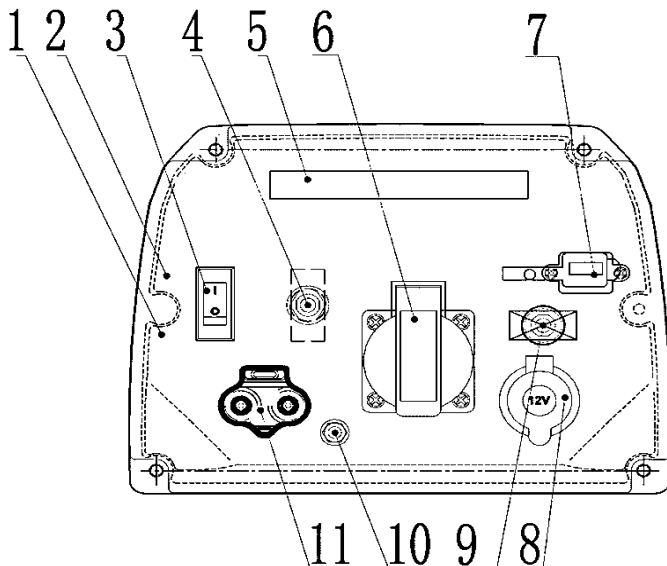

Электрическая схема

1. 1 Передняя панель генератора
2. 2 PCV покрытие передней панели
3. 3 Переключатель экономичного режима
4. 4 Защита от перегрузки 16А
5. 5 ЖК дисплей
6. 6 Розетка 230В 16А
7. 7 Розетка USB
8. 8 Розетка постоянного напряжения 12В
9. 9 Защита от перегрузки 10А
10. 10 Клемма заземления
11. 11 Вывод для параллельного подключения