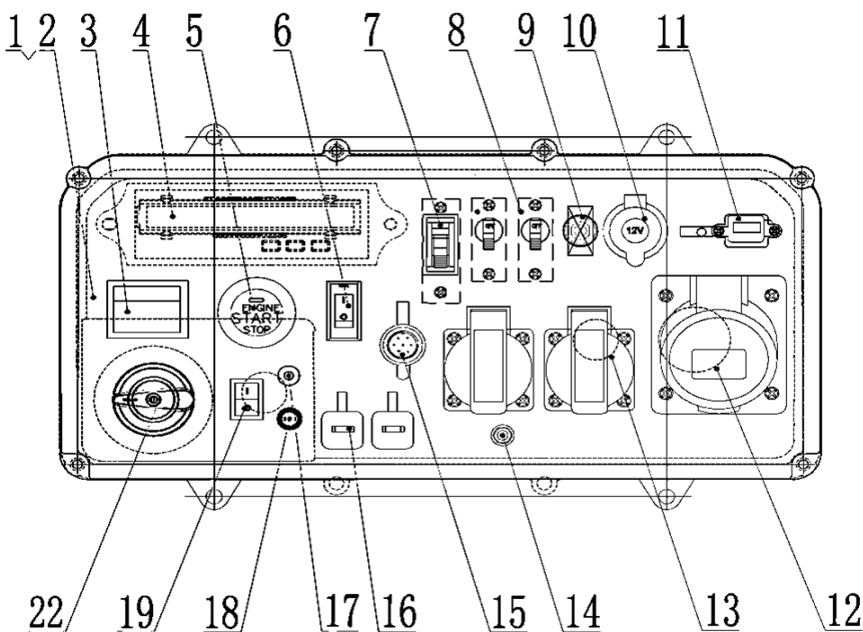

Электрическая схема

1. 1 Передняя панель генератора
2. 2 PCV покрытие передней панели
3. 3 Выключатель генератора
4. 4 ЖК дисплей
5. 5 Кнопка запуска/остановки
6. 6 Переключатель экономичного режима
7. 7 Индикатор дистанционного запуска
8. 8 Защита от перегрузки
9. 9 Защита от перегрузки
10. 10 Розетка постоянного напряжения 12В
11. 11 Розетка USB
12. 12 Розетка 230В/32А
13. 13 Розетка 230В/16А
14. 14 Клемма заземления
15. 15 Гнездо подключения АВР
16. 16 Выводы для параллельного подключения
17. 17 Индикатор дистанционного управления
18. 18 Переключатель дистанционного запуска
19. 19 Переключатель питания АКБ
20. 20 Топливный кран
21. 21 Пластиковая крышка передней панели
22. 22 Выключатель генератора