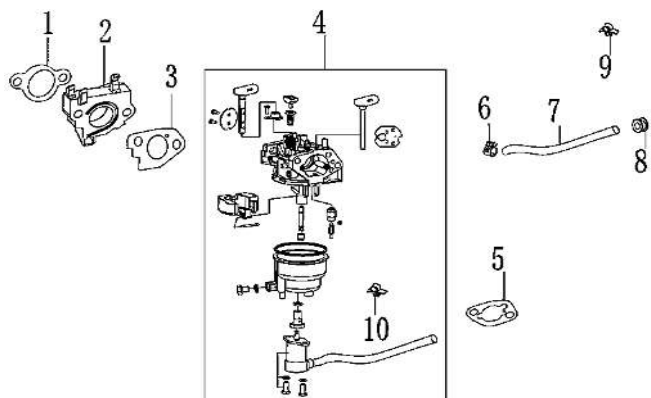

Габаритные размеры

№	Код детали	Описание	Кол
1	33048-00053-00	Прокладка воздухозаборника	1
2	34012-00026-00	Воздухозаборник	1
3	33048-00078-00	Прокладка карбюратора	1
4	20024-00364-00	Карбюратор в сборе	1
5	33048-00047-00	Прокладка воздушного фильтра	1
6	34024-00022-00	Хомут В8	1
7	34023-00143-00	Топливный шланг	1
8	33015-00039-00	Резиновая заглушка	1
9	34024-00009-00	Хомут 9,5x13 (РА6)	1
10	34024-00008-00	Хомут 5,5x9 (РА6)	1