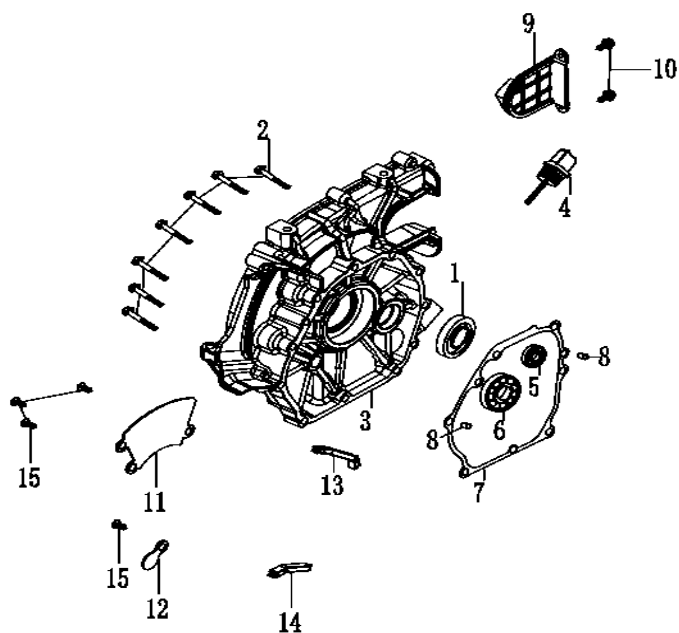

Список запчастей двигателя

№	Код детали	Описание	Кол
1	34007-00012-00	Сальник коленвала 35x52x8	1
2	30101-00370-00	Болт М8х1,25х40 (8.8)	10
3	33129-00041-00	Крышка картера	1
4	20026-00004-00	Масляный щуп	1
5	30141-00113-00	Подшипник ТМ6202-Р5	1
6	30141-00249-00	Подшипник ТМ6307УА	1
7	33048-00066-00	Прокладка крышки картера	1
8	34006-00001-00	Штифт 8x6,4x12	2
9	33138-00022-00	Крышка	1
10	30125-00002-00	Гайка М6х1 (8.8)	2
11	20217-00131-00	Прижимная пластина	1
12	20217-00130-00	Прижимная пластина	1
13	33275-00076-00	Резиновое уплотнение	1
14	33275-00075-00	Резиновое уплотнение	1
15	30116-00016-00	Винт М6х12	4

№	Код детали	Описание	Кол
1	34016-00009-00	Сухарь клапана	4
2	34016-00005-00	Тарелка клапана	2
3	34015-00023-00	Клапанная пружина	2
4	34016-00008-00	Седло пружины клапана	2
5	34007-00001-00	Сальник впускного клапана	2
6	34013-00034-00	Клапан выпускной	1
7	34013-00078-00	Клапан впускной	1
8	30121-00034-00	Гайка коромысла М6х0,75	2
9	30134-00005-00	Прижимная втулка коромысла	2
10	34019-00005-00	Коромысло клапана	2
11	30110-00109-00	Шпилька М6/М8х53 (коромысло)	2
12	34017-00008-00	Направляющая толкателя	1
13	34020-00010-00	Штанга толкателя	2
14	34008-00006-00	Толкатель клапана	2
15	34033-00008-00	Балансировочный вал	1
16	20012-00015-00	Распредвал в сборе	1