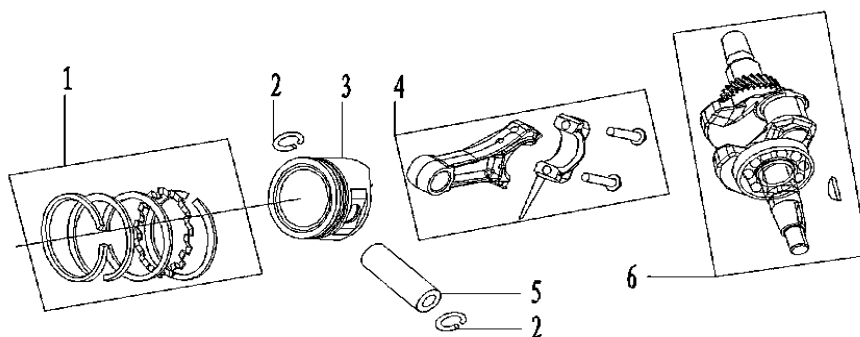

№	Код детали	Описание	Кол
1	20084-00011-00	Комплект поршневых колец	1
2	30150-00023-00	Стопорное кольцо	2
3	34004-00018-00	Поршень	1

№	Код детали	Описание	Кол
4	20008-00009-00	Шатун в сборе	1
5	34006-00015-00	Поршневой палец	1
6	20011-00127-00	Коленвал в сборе	1