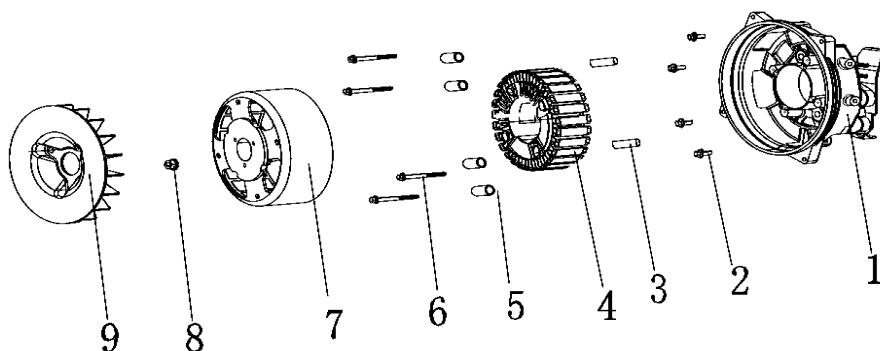

№	Код детали	Описание	Кол
1	33191-00134-00	Картер альтернатора	1
2	30125-00002-00	Гайка М6х1 (8.8)	2
3	34006-00001-00	Штифт 8х6,4х12	2
4	20006-00034-00	Ротор	1
5	34006-00006-00	Штифт 10х8,5х12	4

№	Код детали	Описание	Кол
6	30113-00025-00	Болт М8х1,25х80 (8.8)	4
7	20005-00057-00	Статор	1
8	30125-00048-00	Гайка М18х1,5 (8.8)	1
9	33155-00083-00	Крыльчатка	1