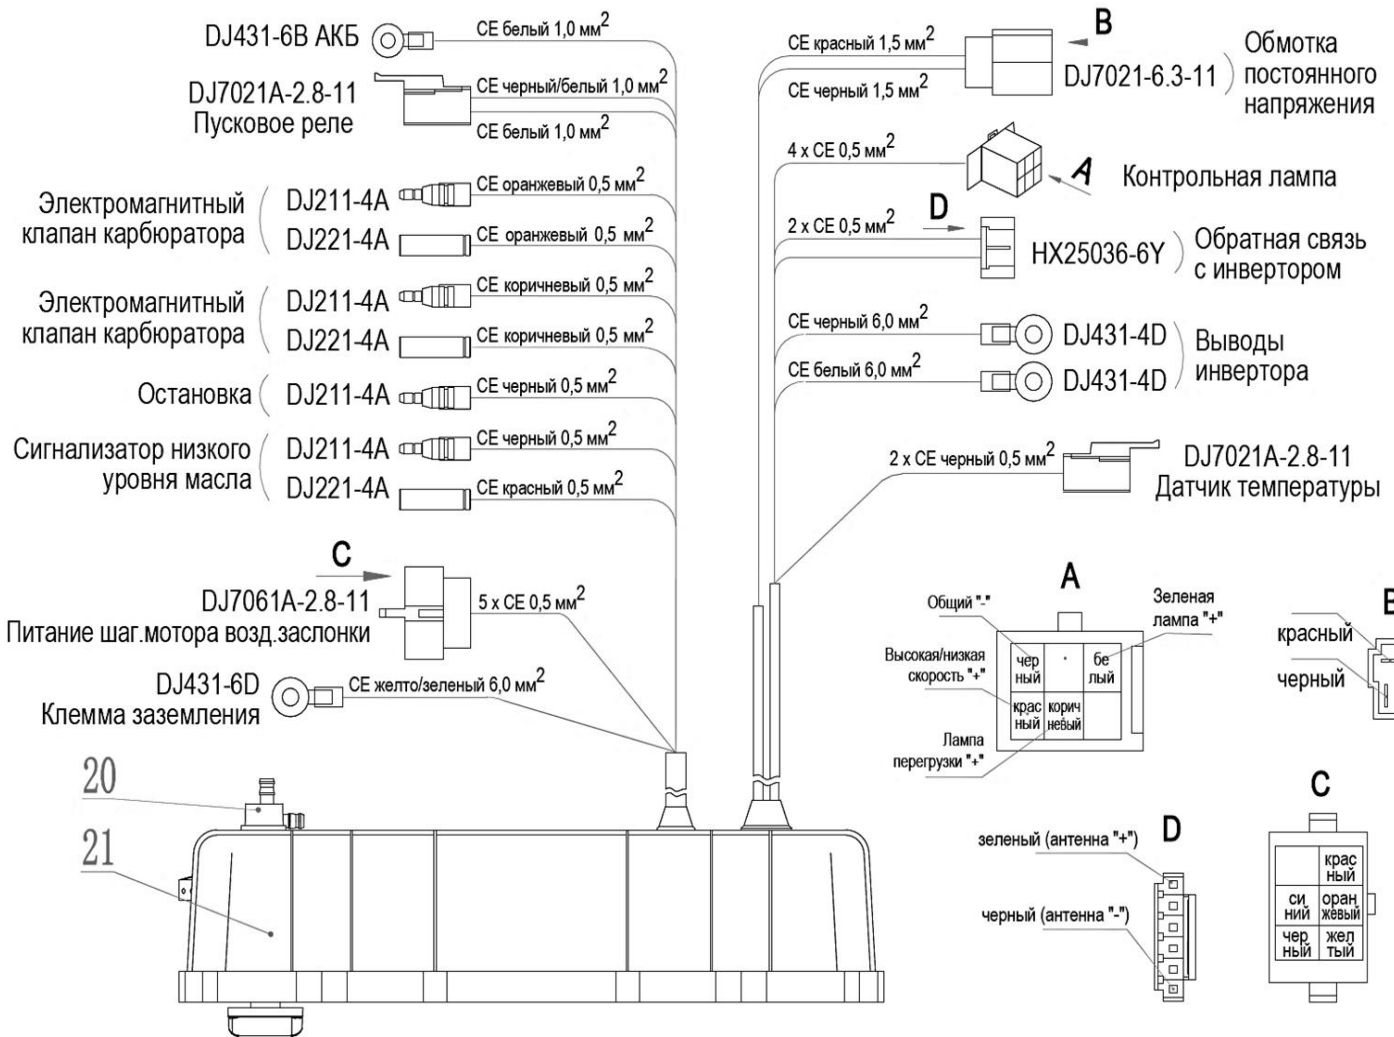

Электрическая схема

1. 1 Передняя панель генератора
2. 2 PCV покрытие передней панели
3. 3 Выключатель генератора
4. 4 ЖК дисплей
5. 5 Кнопка запуска/остановки
6. 6 Переключатель экономичного режима
7. 7 Индикатор дистанционного запуска
8. 8 Защита от перегрузки
9. 9 Защита от перегрузки
10. 10 Розетка постоянного напряжения 12В
11. 11 Розетка USB
12. 12 Розетка 230В/32А
13. 13 Розетка 230В/16А
14. 14 Клемма заземления
15. 15 Гнездо подключения АВР
16. 16 Выводы для параллельного подключения
17. 17 Индикатор дистанционного управления
18. 18 Переключатель дистанционного запуска
19. 19 Переключатель питания АКБ
20. 20 Топливный кран
21. 21 Пластиковая крышка передней панели
22. 22 Выключатель генератора