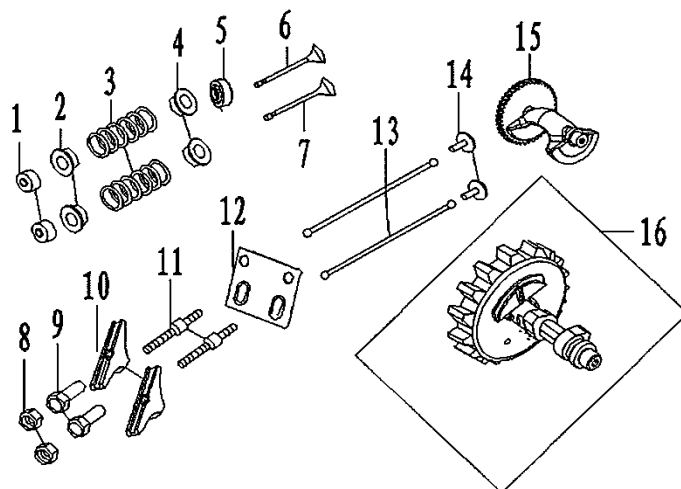

Список запчастей двигателя

№	Код детали	Описание	Кол
1	34007-00012-00	Сальник коленвала 35x52x8	1
2	30101-00370-00	Болт М8х1,25х40 (8.8)	10
3	33129-00041-00	Крышка картера	1
4	20026-00004-00	Масляный щуп	1
5	30141-00113-00	Подшипник ТМ6202-Р5	1
6	30141-00249-00	Подшипник ТМ6307УА	1
7	33048-00066-00	Прокладка крышки картера	1
8	34006-00001-00	Штифт 8x6,4x12	2
9	33138-00022-00	Крышка	1
10	30125-00002-00	Гайка М6х1 (8.8)	2
11	20217-00131-00	Прижимная пластина	1
12	20217-00130-00	Прижимная пластина	1
13	33275-00076-00	Резиновое уплотнение	1
14	33275-00075-00	Резиновое уплотнение	1
15	30116-00016-00	Винт М6х12	4

№	Код детали	Описание	Кол
1	34016-00009-00	Сухарь клапана	4
2	34016-00005-00	Тарелка клапана	2
3	34015-00023-00	Клапанная пружина	2
4	34016-00008-00	Седло пружины клапана	2
5	34007-00001-00	Сальник впускного клапана	2
6	34013-00034-00	Клапан выпускной	1
7	34013-00078-00	Клапан впускной	1
8	30121-00034-00	Гайка коромысла М6х0,75	2
9	30134-00005-00	Прижимная втулка коромысла	2
10	34019-00005-00	Коромысло клапана	2
11	30110-00109-00	Шпилька М6/М8х53 (коромысло)	2
12	34017-00008-00	Направляющая толкателя	1
13	34020-00010-00	Штанга толкателя	2
14	34008-00006-00	Толкатель клапана	2
15	34033-00008-00	Балансировочный вал	1
16	20012-00015-00	Распредвал в сборе	1