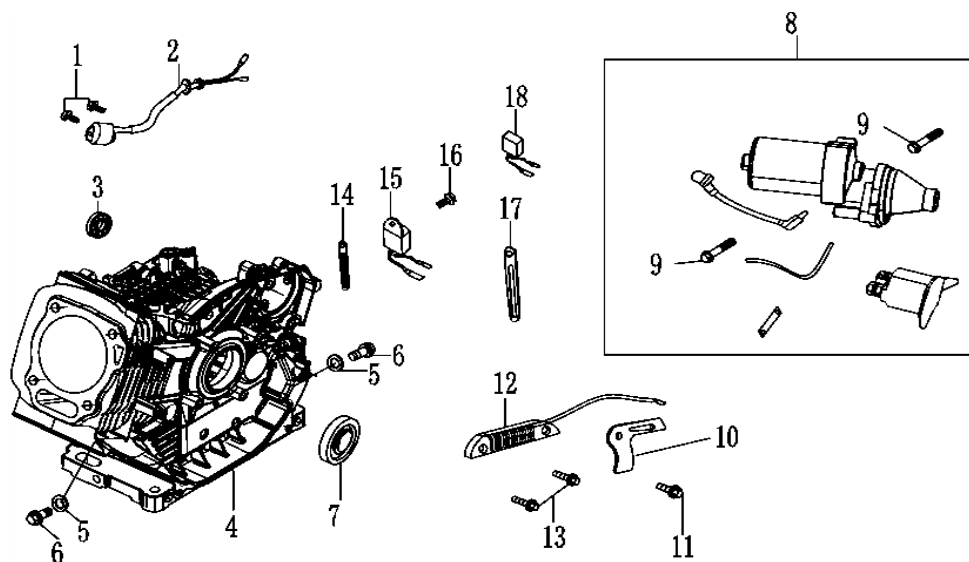

№	Код детали	Описание	Кол
1	30101-00342-00	Болт М6х1х16 (8.8)	2
2	33247-00027-00	Датчик уровня масла	1
3	30141-00113-00	Подшипник ТМ6202-Р5	1
4	34011-00154-02	Картер двигателя	1
5	30136-00080-00	Шайба алюминиевая 12х20х2	2
6	30101-00514-00	Болт М12х1,5х16 (8.8)	2
7	34007-00012-00	Сальник коленвала 35х52х8	1
8	20149-00016-00	Электростартер	1
9	30101-00461-00	Болт М8х1,25х32 (8.8)	2

№	Код детали	Описание	Кол
10	33593-00007-00	Пластина электростартера	1
11	30101-00070-00	Болт М6х1х12 (8.8)	1
12	20009-00027-00	Зарядная катушка 12V 10W	1
13	30101-00530-00	Болт М6х1х30 (8.8)	2
14	34024-00077-00	Хомут	1
15	33246-00003-00	Масляный сигнализатор	1
16	30101-00070-00	Болт М6х1х12 (8.8)	1
17	34024-00004-00	Хомут DC01	1
18	70002-02317-00	Масляный сигнализатор	1