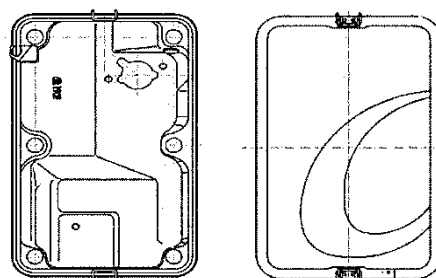

№	Код детали	Описание	Кол
1	20025-00085-00	Воздушный фильтр в сборе	1
2	30101-00071-00	Болт М6х1х20 (8.8)	4