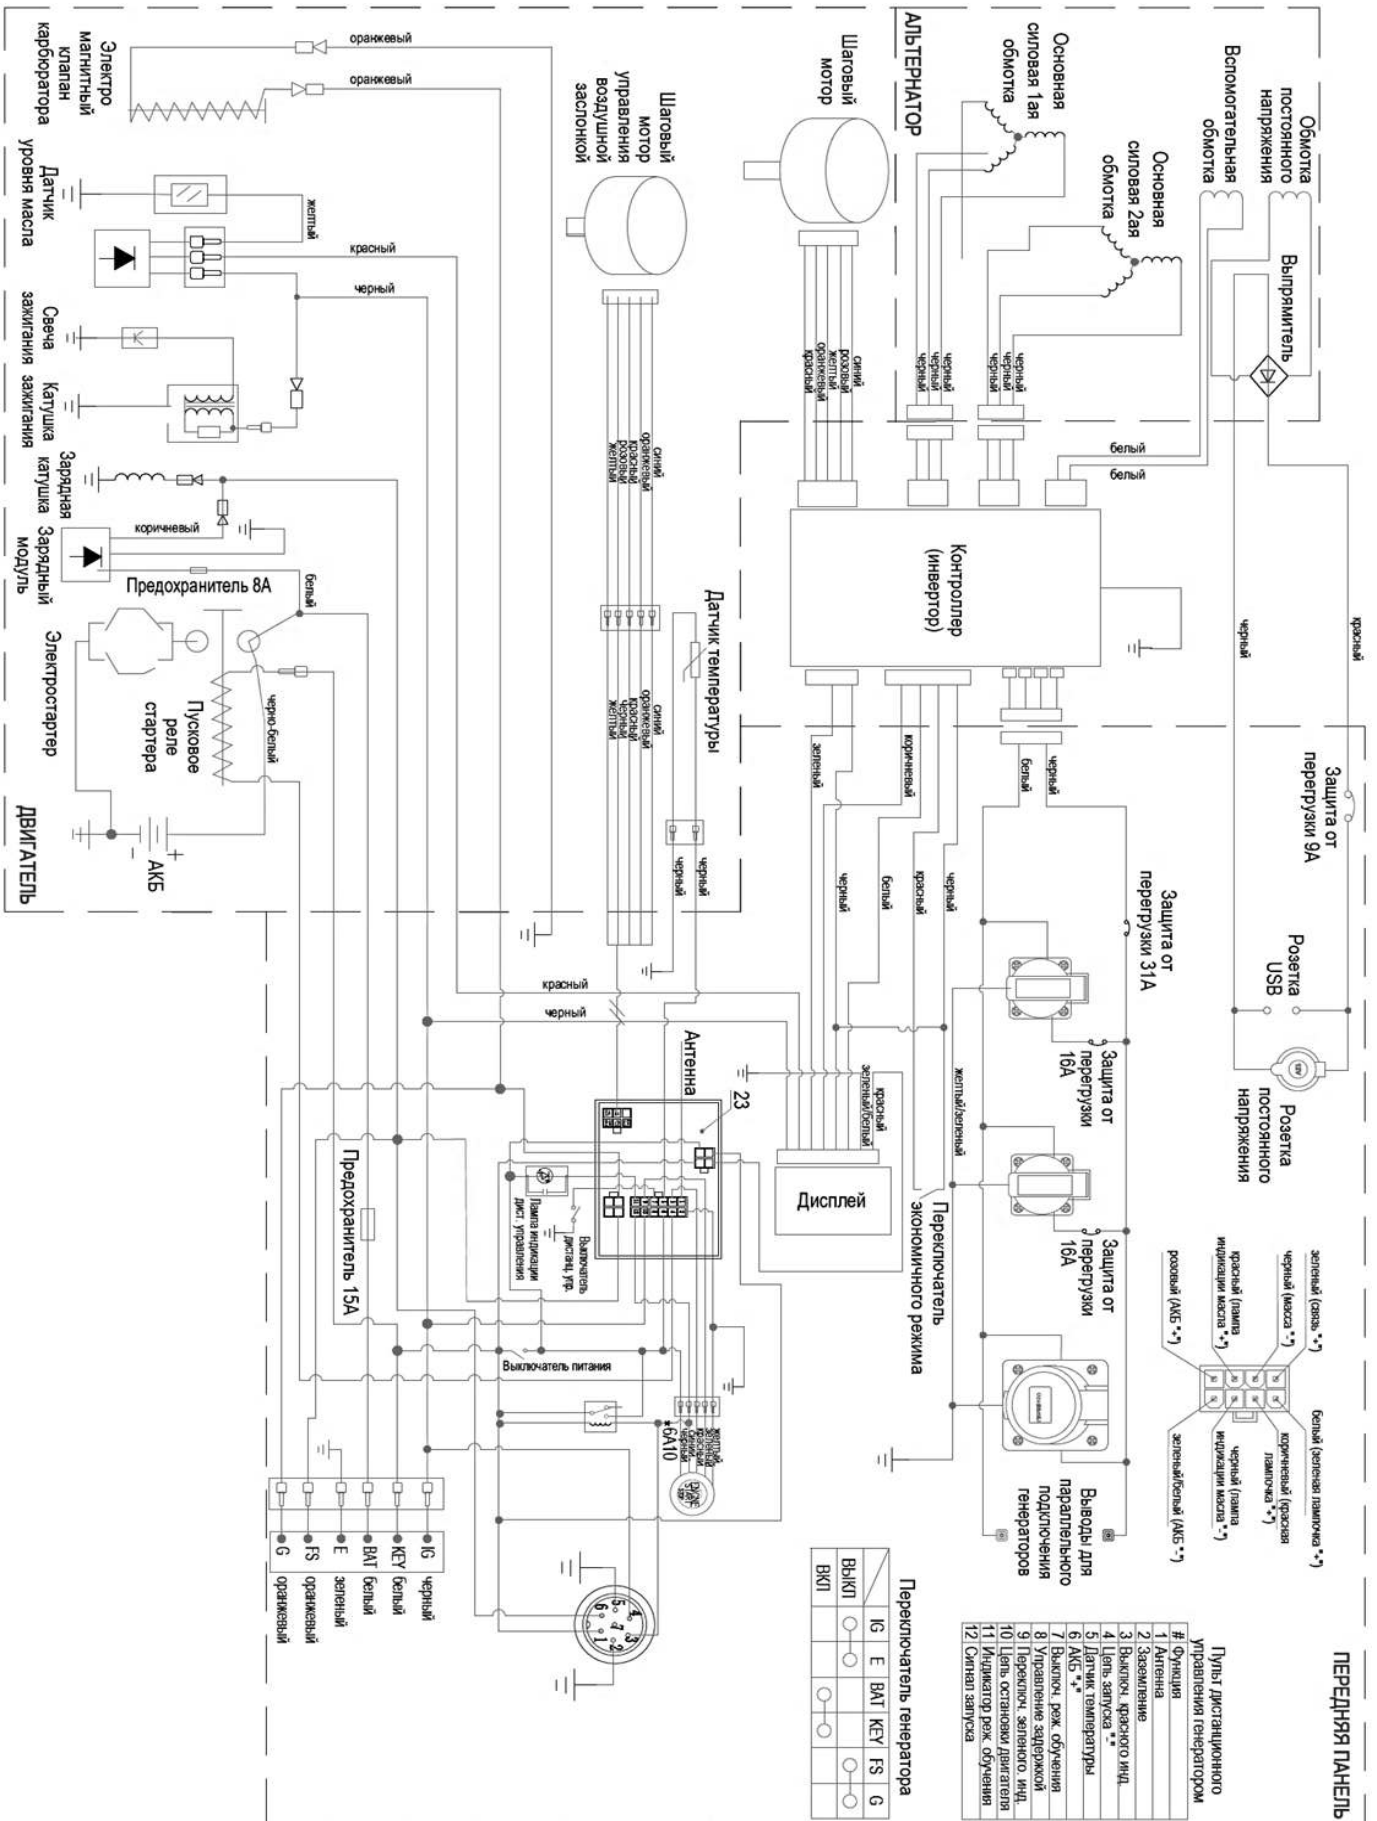

Электрическая схема