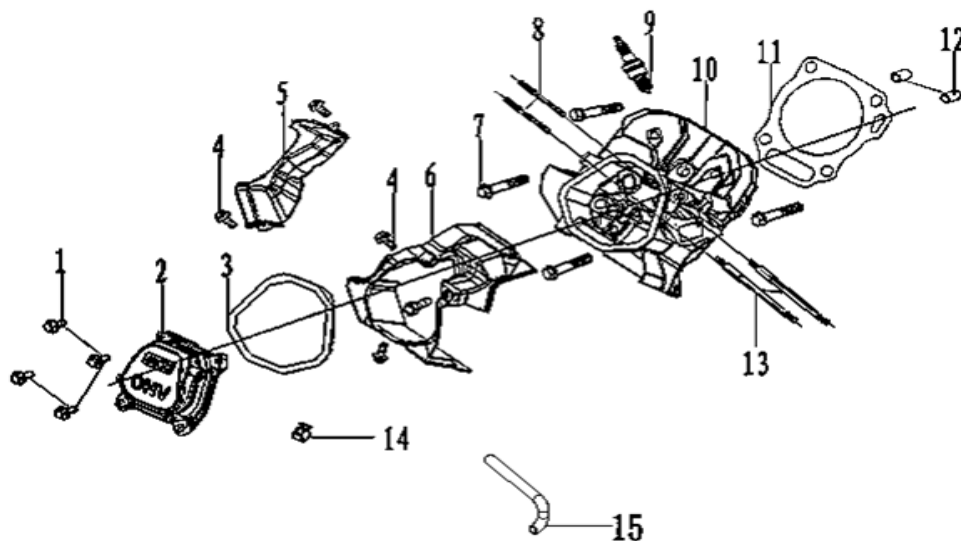

Взрыв-схема двигателя

№	Код детали	Описание	Кол
1	30101-00071-00	Болт М6х1х20 (8.8)	4
2	20021-00018-00	Крышка головки блока	1
3	33048-00154-00	Прокладка крышки головки	1
6	34021-00116-00	Дефлектор головки блока	1
7	30101-00289-00	Болт М10х1,25х87 (10.9)	4
8	30110-00027-00	Шпилька М8/М8х35 (глушитель)	2
9	20027-00019-00	Свеча зажигания NGK BPR6ES	1

№	Код детали	Описание	Кол
10	20023-00057-00	Головка блока цилиндра	1
11	33048-00036-00	Прокладка головки цилиндра	1
12	34006-00007-00	Штифт 10х12х20	2
13	30110-00020-00	Шпилька М6/М8х110 (карб)	2
14	34024-00056-00	Хомут В14	1
15	34023-00074-00	Трубка сапуна	1