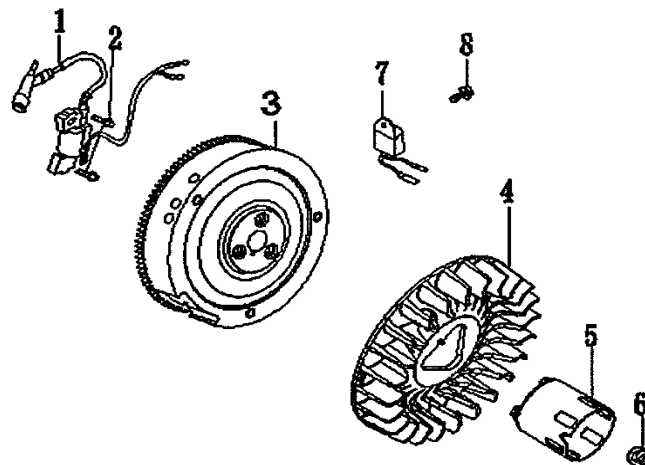

№	Код детали	Описание	Кол
1	20010-00250-05	Ручной стартер в сборе	1
1	20028-00071-00	Модуль зажигания	1
2	30101-00070-00	Болт М6х1х12 (8.8)	5
2	30101-00408-00	Болт М6х1х25 (8.8)	2
3	20051-00020-00	Маховик	1
4	33155-00042-00	Крыльчатка	1
5	34022-00028-00	Барaban стартера	1
6	30125-00064-00	Гайка М16х1,5 (8.8)	1