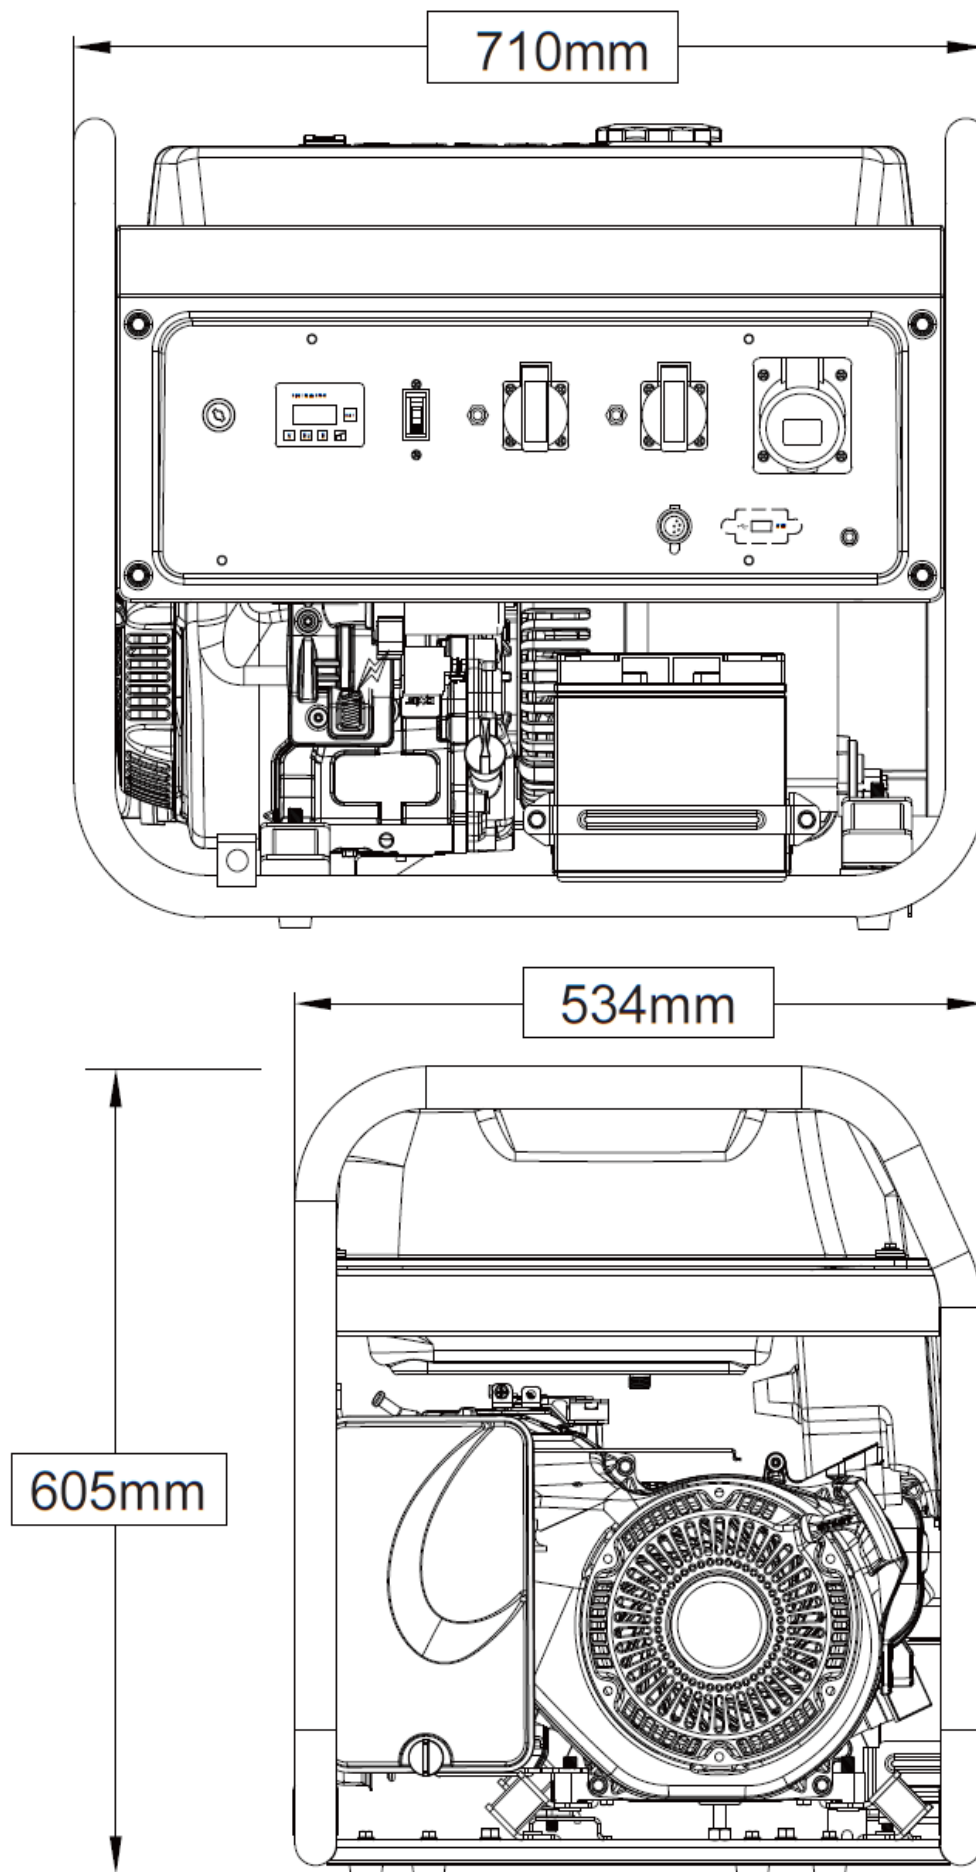

Взрыв-схема генератора

Список запчастей генератора

№	Код детали	Описание	Кол
79	30101-00326-00	Болт с шестигранной головкой	4
80	33082-00162-04	Крышка альтернатора	1
81	20044-00029-00	Автоматический регулятор напряжения	1
82	30101-00329-00	Болт с шестигранной головкой	5
83	30101-00110-00	Болт ротора альтернатора	1
84	30136-00016-00	Плоская шайба	1
85	33085-00058-00	Кронштейн альтернатора	1
86	30101-00090-00	Болт стяжной альтернатора	4
87	30101-00626-00	Болт стяжной альтернатора	2
88	20029-06614-00	Альтернатор в сборе	1
88-1	20046-04200-00	Статор	1
88-2	20256-01384-00	Ротор	1
88-3	20107-00018-00	Клемник	1
88-4	20183-00015-00	Щетки	1
89	30136-00012-00	Плоская шайба	2
90	30139-00005-00	Пружинная шайба	2
91	30128-00008-00	Гайка нейлоновая	2
92	20260-03840-00	Двигатель в сборе	1
93	33499-00018-00	Кронштейн воздушного фильтра	1
94	30125-00019-00	Гайка с шестигранной головкой	4
95	30125-00023-00	Шестигранная гайка с фланцем	7
96	30136-00120-00	Плоская шайба	1
97	20249-00193-00	Кронштейн глушителя	1
98	30101-00369-00	Болт с шестигранной головкой	1
99	30101-00341-00	Болт с шестигранной головкой	2
100	33048-00093-00	Прокладка глушителя	1
101	30139-00036-00	Пружинная шайба	2
102	30121-00007-00	Шестигранная гайка	2
103	20202-00116-00	Глушитель	1
104	30101-00339-00	Защитная крышка	13
104	34030-00058-00	Болт с шестигранной головкой	4
105	30101-00407-00	Болт с шестигранной головкой	4
106	30136-00074-00	Шайба топливного бака	4
107	20130-00415-00	Топливный бак в сборе	1
108	34024-00002-00	Хомут	2

Электрическая схема

Габаритные размеры

 **POWER**