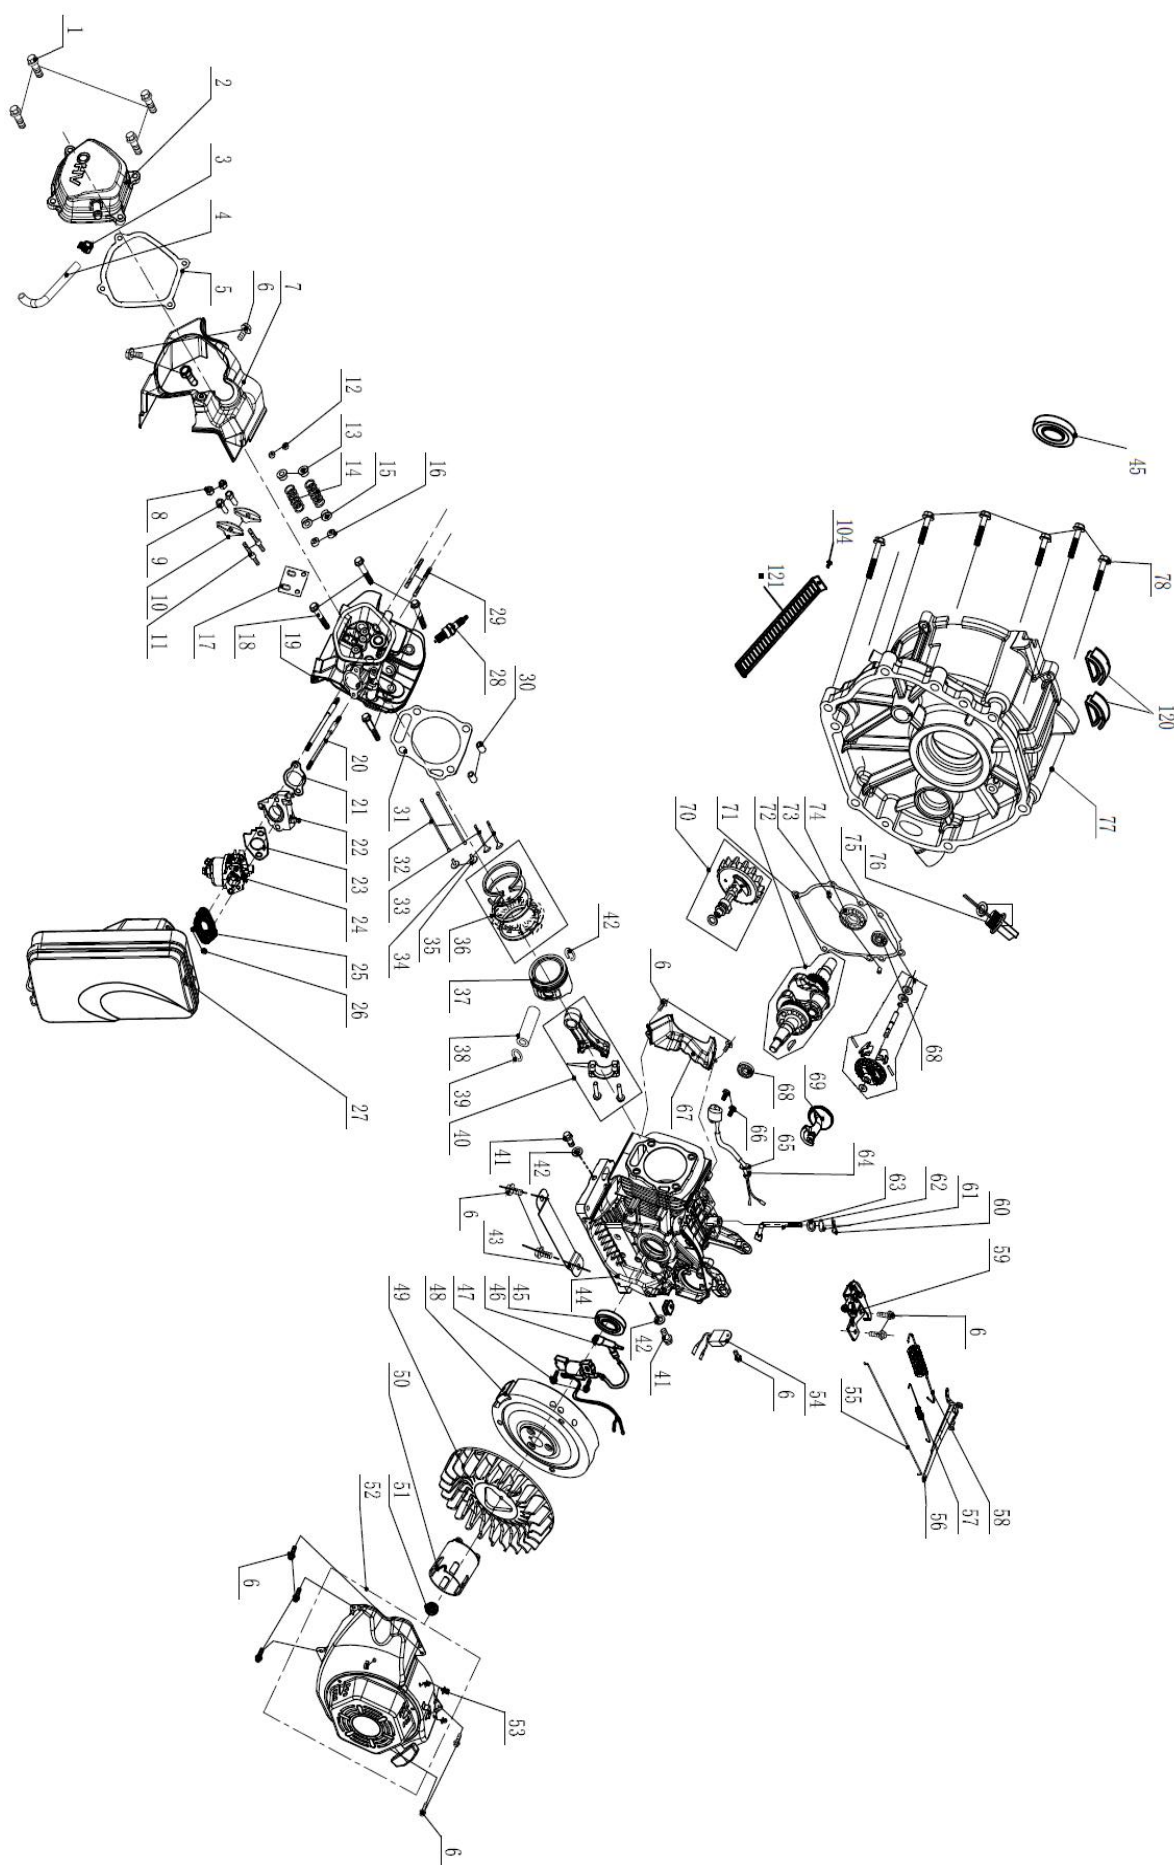

Список запчастей двигателя

№	Код детали	Описание	Кол
1	30101-00071-00	Болт с шестигранной головкой	4
2	20021-00018-00	Крышка головки цилиндра	1
3	34024-00056-00	Хомут	1
4	34023-00074-00	Трубка сапуна	1
5	33048-00154-00	Прокладка крышки головки цилиндра	1
6	30101-00070-00	Болт с шестигранной головкой	14
7	34021-00062-00	Дефлектор цилиндра	1
8	30121-00034-00	Регулировочная гайка коромысла	2
9	30134-00005-00	Прижимная втулка коромысла	2
10	34019-00005-00	Коромысло	2
11	30110-00033-00	Шпилька коромысла	2
12	33141-00022-00	Вращатель клапана	2
13	34016-00007-00	Тарелка клапана	2
14	34015-00004-00	Клапанная пружина	2
15	34016-00008-00	Седло пружины клапана	2
16	34007-00001-00	Сальник клапана	2
17	34017-00008-00	Направляющая толкателя	1
18	30101-00289-00	Болт с шестигранной головкой	4
19	20023-00027-00	Головка цилиндра	1
20	30110-00020-00	Шпилька крепления карбюратора	2
21	33048-00053-00	Прокладка воздухозаборника	1
22	34012-00014-00	Воздухозаборник	1
23	33048-00078-00	Прокладка карбюратора	1
24	20024-00120-00	Карбюратор в сборе	1
25	33048-00047-00	Прокладка воздушного фильтра	2
26	30125-00002-00	Шестигранная гайка с фланцем	2
27	20025-00049-00	Воздушный фильтр в сборе	1
28	20027-00010-00	Свеча зажигания	1
29	30110-00027-00	Шпилька крепления глушителя	2
30	34006-00007-00	Штифт направляющий	2
31	33048-00036-00	Прокладка головки цилиндра	1
32	34020-00010-00	Штанга толкателя	2
33	34013-00052-00	Впускной клапан	1
34	34013-00032-00	Выпускной клапан	1
35	34008-00006-00	Толкатель	2
36	20084-00011-00	Комплект поршневых колец	1
37	34004-00018-00	Поршень	1
38	34006-00015-00	Поршневой палец	1
39	30150-00023-00	Стопорное кольцо пальца	2
40	20008-00009-00	Шатун в сборе	1
41	30101-00514-00	Болт с шестигранной головкой	2
42	30136-00080-00	Шайба алюминиевая	2
43	20249-00144-00	Опора	1
44	34011-00070-00	Картер	1
45	34007-00012-00	Сальник	2
46	20028-00029-00	Модуль зажигания в сборе	1
47	30101-00408-00	Болт с шестигранной головкой	2
48	20051-00020-00	Маховик	1
49	33155-00042-00	Крыльчатка	1
50	34022-00008-00	Барабан стартера	1