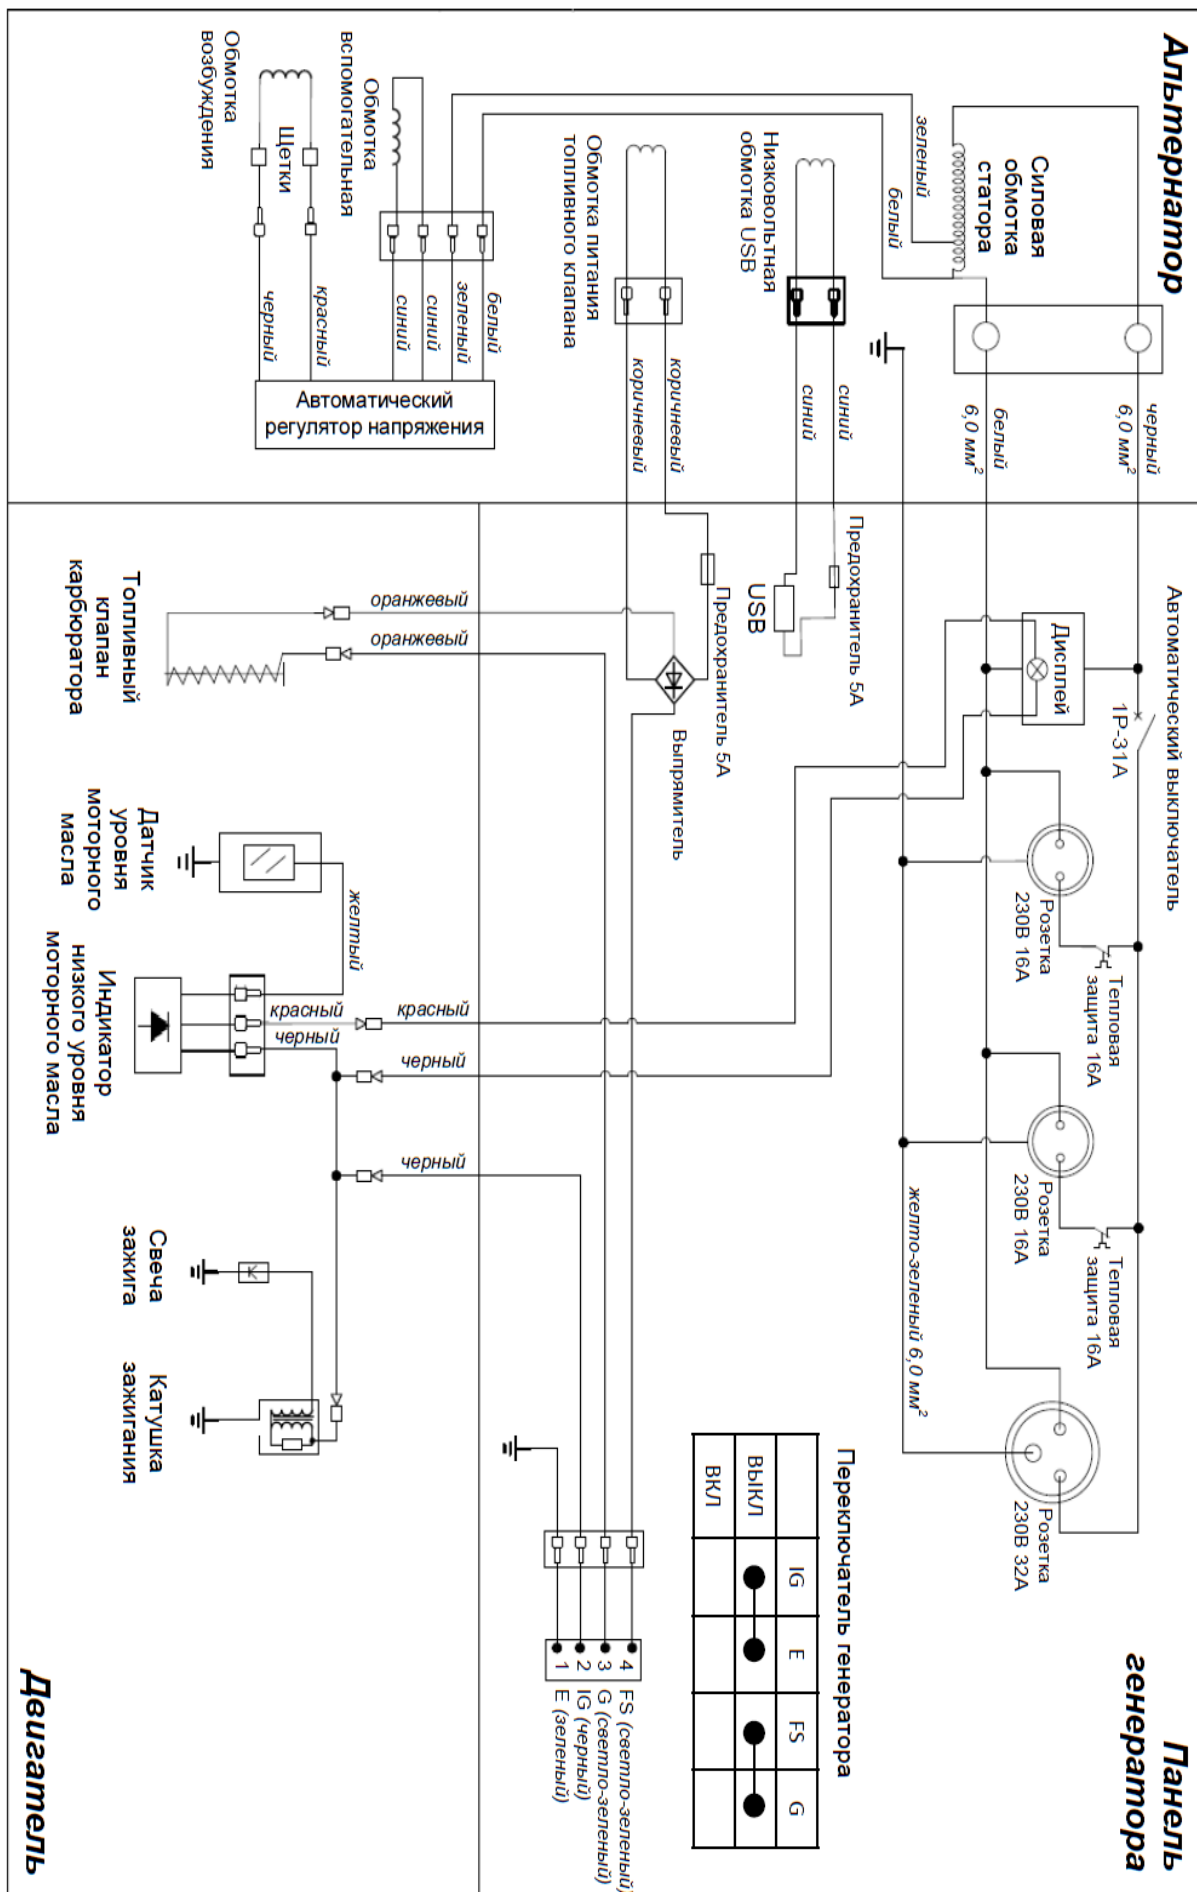

Список запчастей генератора

№	Код детали	Описание	Кол
79	30101-00326-00	Болт с шестигранной головкой	4
80	33082-00162-04	Крышка альтернатора	1
81	20044-00029-00	Автоматический регулятор напряжения	1
82	30101-00329-00	Болт с шестигранной головкой	5
83	30101-00110-00	Болт ротора альтернатора	1
84	30136-00016-00	Плоская шайба	1
85	33085-00058-00	Кронштейн альтернатора	1
86	30101-00090-00	Болт стяжной альтернатора	4
87	30101-00626-00	Болт стяжной альтернатора	2
88	20029-06614-00	Альтернатор в сборе	1
88-1	20046-04200-00	Статор	1
88-2	20256-01384-00	Ротор	1
88-3	20107-00018-00	Клемник	1
88-4	20183-00015-00	Щетки	1
89	30136-00012-00	Плоская шайба	2
90	30139-00005-00	Пружинная шайба	2
91	30128-00008-00	Гайка нейлоновая	2
92	20260-03840-00	Двигатель в сборе	1
93	33499-00018-00	Кронштейн воздушного фильтра	1
94	30125-00019-00	Гайка с шестигранной головкой	4
95	30125-00023-00	Шестигранная гайка с фланцем	7
96	30136-00120-00	Плоская шайба	1
97	20249-00193-00	Кронштейн глушителя	1
98	30101-00369-00	Болт с шестигранной головкой	1
99	30101-00341-00	Болт с шестигранной головкой	2
100	33048-00093-00	Прокладка глушителя	1
101	30139-00036-00	Пружинная шайба	2
102	30121-00007-00	Шестигранная гайка	2
103	20202-00116-00	Глушитель	1
104	30101-00339-00	Защитная крышка	13
104	34030-00058-00	Болт с шестигранной головкой	4
105	30101-00407-00	Болт с шестигранной головкой	4
106	30136-00074-00	Шайба топливного бака	4
107	20130-00415-00	Топливный бак в сборе	1
108	34024-00002-00	Хомут	2

№	Код детали	Описание	Кол
109	34023-00004-00	Топливный шланг	0,18
110	20133-00002-00	Топливный кран	1
111	20114-03738-00	Передняя панель в сборе	1
111-1	31026-00234-00	Главный переключатель	1
111-2	70010-00137-00	Цифровой дисплей	1
111-3	31037-00133-02	Защита по току	1
111-4	31038-00024-01	Термозащита от перегрузки	2
111-5	31034-00066-00	Розетка 250В/16А	2
111-6	31034-00065-00	Розетка 250В/32А	1
111-7	70009-00396-00	Клемма заземления	1
111-8	31034-00074-01	Розетка USB	1
112	30125-00026-00	Шестигранная гайка с фланцем	4
113	34030-00040-00	Амортизатор	2
114	34030-00039-00	Амортизатор (А)	1
115	34030-00044-00	Амортизатор (В)	1
116	20090-01168-00	Рама	1
117	34030-00009-00	Транспортировочная опора	1
118	33301-00010-00	Пружинная шайба	1
119	20196-00122-00	Провод заземления	1
120	33138-00017-00	Резиновая ножка	2
121	34021-00050-00	Заглушка	1
122	33126-00008-00	Заглушка передней рукоятки	2
123	33580-00035-00	Фиксатор передней рукоятки	2
124	20135-00283-00	Передняя рукоятка	1
125	33015-00012-00	Накладка передней рукоятки	1
126	30101-00355-00	Болт с шестигранной головкой	2
127	20014-00117-02	Передняя ножка	1
128	34030-00081-00	Амортизатор	2
129	30101-00405-00	Болт с шестигранной головкой	2
130	34031-00027-00	Ось колеса	2
131	30136-00086-00	Плоская шайба	2
132	34006-00020-00	Шплинт	2
133	20134-00083-00	Колесо	2

Электрическая схема