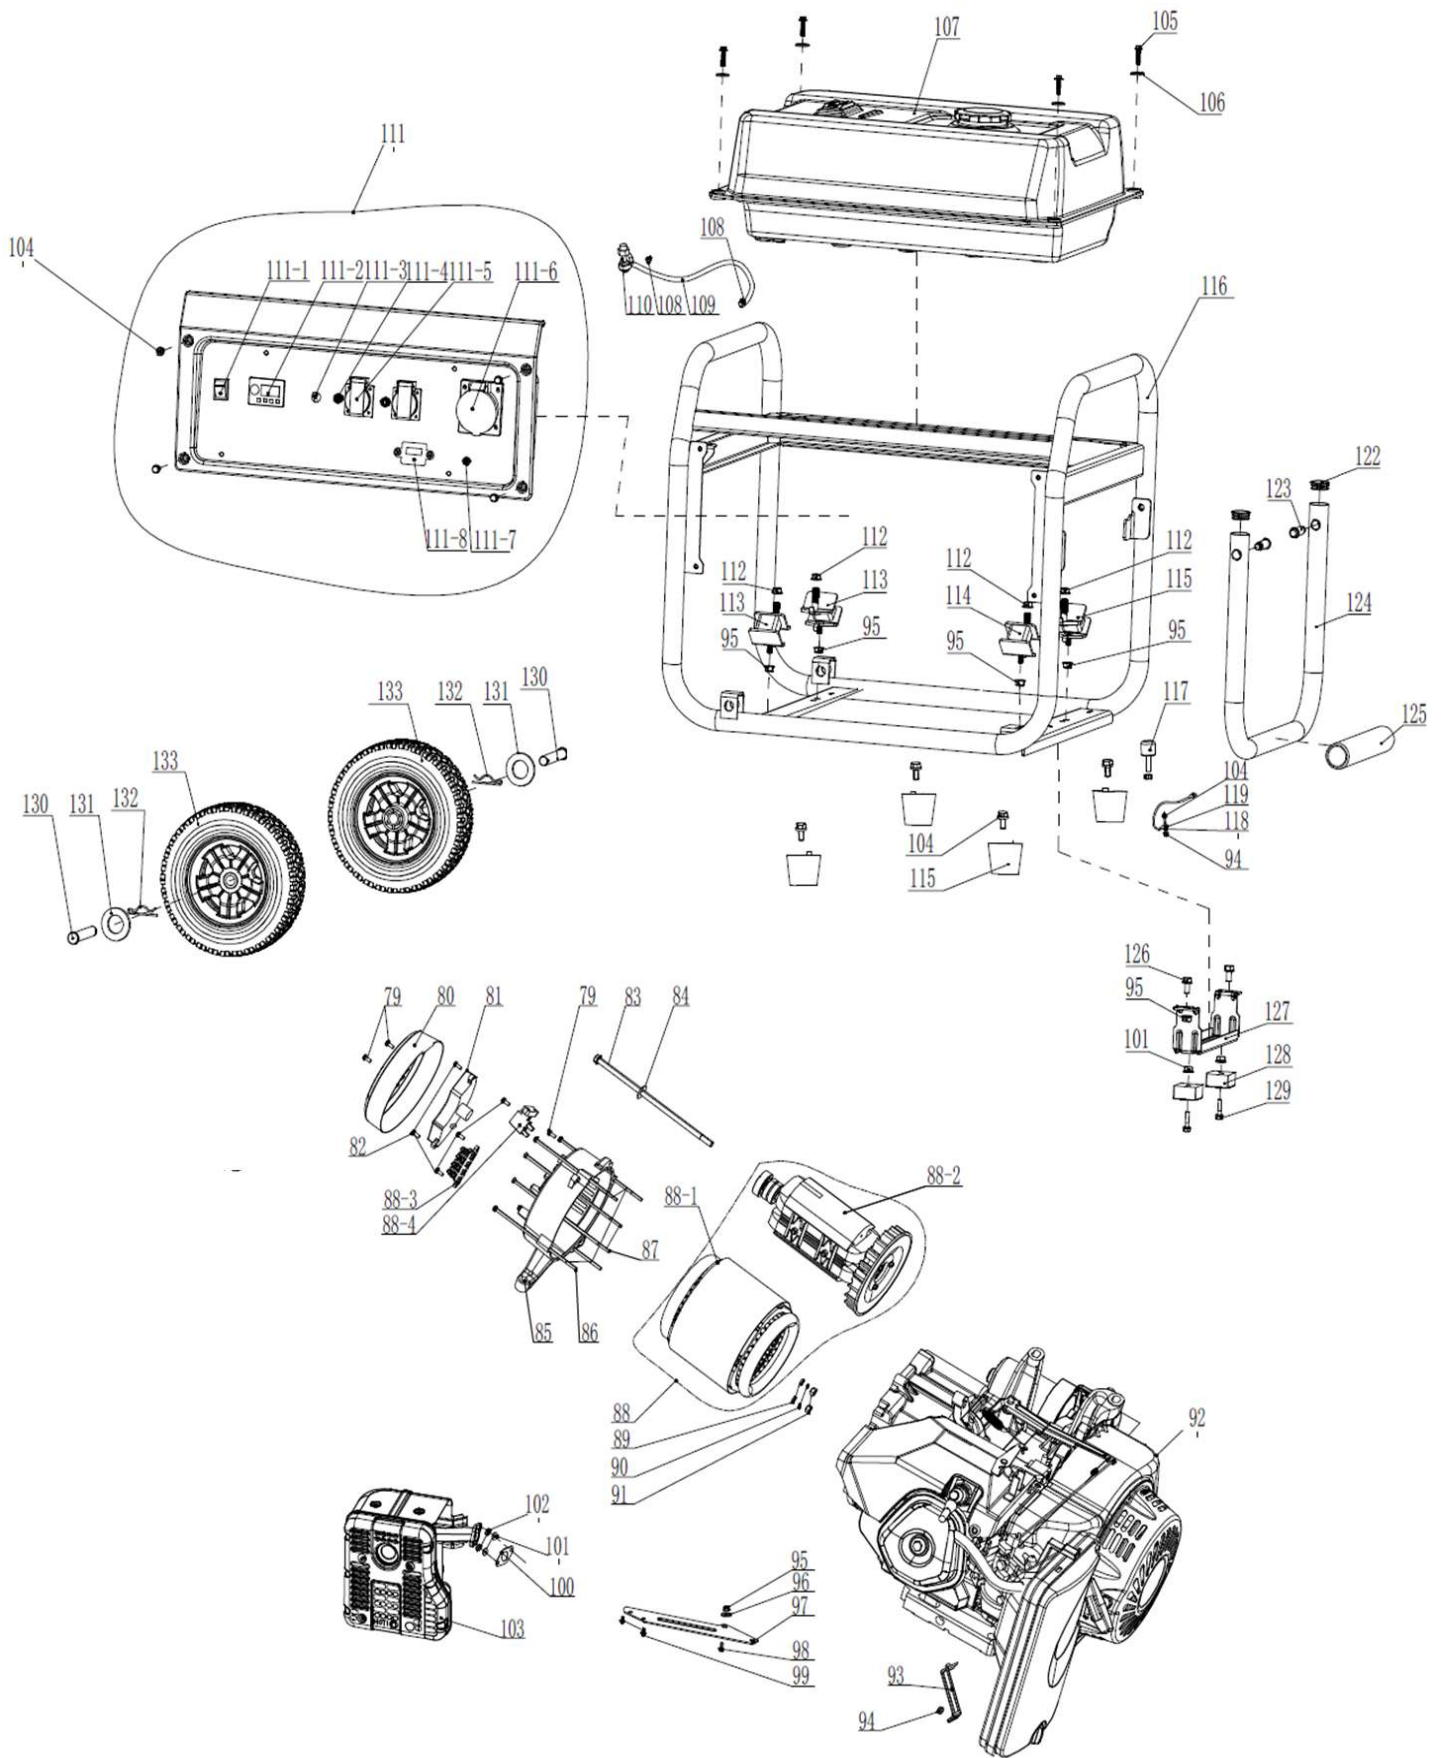

Взрыв-схема генератора

Список запчастей генератора

№	Код детали	Описание	Кол
79	30101-00326-00	Болт с шестигранной головкой	4
80	33082-00162-04	Крышка альтернатора	1
81	20044-00029-00	Автоматический регулятор напряжения	1
82	30101-00329-00	Болт с шестигранной головкой	5
83	30101-00110-00	Болт ротора альтернатора	1
84	30136-00016-00	Плоская шайба	1
85	33085-00058-00	Кронштейн альтернатора	1
86	30101-00090-00	Болт стяжной альтернатора	4
87	30101-00626-00	Болт стяжной альтернатора	2
88	20029-06614-00	Альтернатор в сборе	1
88-1	20046-04200-00	Статор	1
88-2	20256-01384-00	Ротор	1
88-3	20107-00018-00	Клемник	1
88-4	20183-00015-00	Щетки	1
89	30136-00012-00	Плоская шайба	2
90	30139-00005-00	Пружинная шайба	2
91	30128-00008-00	Гайка нейлоновая	2
92	20260-03840-00	Двигатель в сборе	1
93	33499-00018-00	Кронштейн воздушного фильтра	1
94	30125-00019-00	Гайка с шестигранной головкой	4
95	30125-00023-00	Шестигранная гайка с фланцем	7
96	30136-00120-00	Плоская шайба	1
97	20249-00193-00	Кронштейн глушителя	1
98	30101-00369-00	Болт с шестигранной головкой	1
99	30101-00341-00	Болт с шестигранной головкой	2
100	33048-00093-00	Прокладка глушителя	1
101	30139-00036-00	Пружинная шайба	2
102	30121-00007-00	Шестигранная гайка	2
103	20202-00116-00	Глушитель	1
104	30101-00339-00	Защитная крышка	13
104	34030-00058-00	Болт с шестигранной головкой	4
105	30101-00407-00	Болт с шестигранной головкой	4
106	30136-00074-00	Шайба топливного бака	4
107	20130-00415-00	Топливный бак в сборе	1
108	34024-00002-00	Хомут	2

№	Код детали	Описание	Кол
109	34023-00004-00	Топливный шланг	0,18
110	20133-00002-00	Топливный кран	1
111	20114-03738-00	Передняя панель в сборе	1
111-1	31026-00234-00	Главный переключатель	1
111-2	70010-00137-00	Цифровой дисплей	1
111-3	31037-00133-02	Защита по току	1
111-4	31038-00024-01	Термозащита от перегрузки	2
111-5	31034-00066-00	Розетка 250В/16А	2
111-6	31034-00065-00	Розетка 250В/32А	1
111-7	70009-00396-00	Клемма заземления	1
111-8	31034-00074-01	Розетка USB	1
112	30125-00026-00	Шестигранная гайка с фланцем	4
113	34030-00040-00	Амортизатор	2
114	34030-00039-00	Амортизатор (А)	1
115	34030-00044-00	Амортизатор (В)	1
116	20090-01168-00	Рама	1
117	34030-00009-00	Транспортировочная опора	1
118	33301-00010-00	Пружинная шайба	1
119	20196-00122-00	Провод заземления	1
120	33138-00017-00	Резиновая ножка	2
121	34021-00050-00	Заглушка	1
122	33126-00008-00	Заглушка передней рукоятки	2
123	33580-00035-00	Фиксатор передней рукоятки	2
124	20135-00283-00	Передняя рукоятка	1
125	33015-00012-00	Накладка передней рукоятки	1
126	30101-00355-00	Болт с шестигранной головкой	2
127	20014-00117-02	Передняя ножка	1
128	34030-00081-00	Амортизатор	2
129	30101-00405-00	Болт с шестигранной головкой	2
130	34031-00027-00	Ось колеса	2
131	30136-00086-00	Плоская шайба	2
132	34006-00020-00	Шплинт	2
133	20134-00083-00	Колесо	2