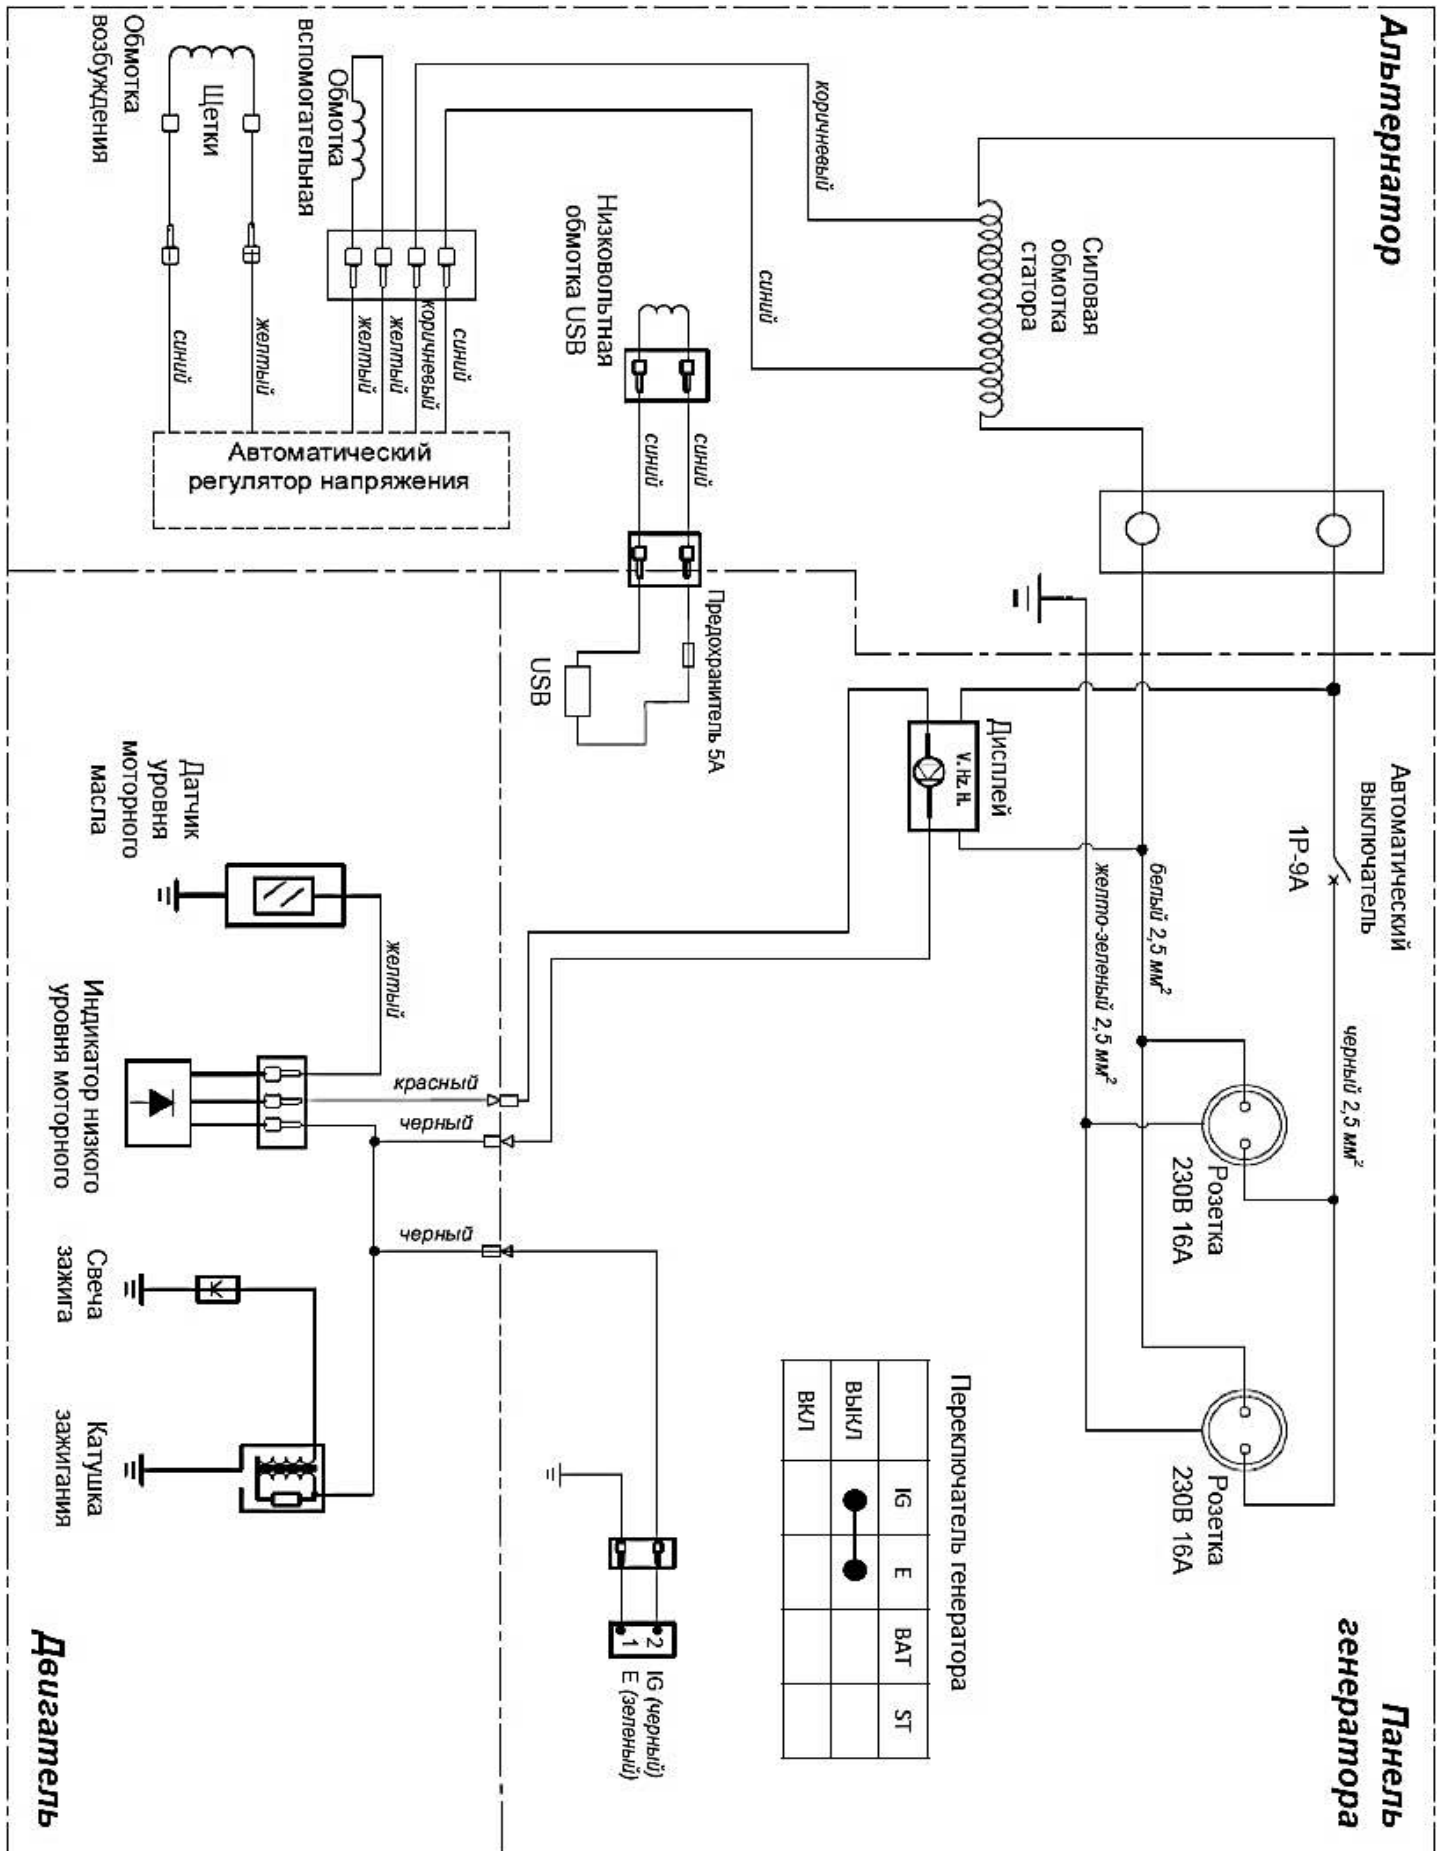

Список запчастей генератора

№	Код детали	Описание	Кол
79	30101-00326-00	Болт с шестигранной головкой	3
80	33082-00138-03	Крышка альтернатора	1
81	20044-00093-00	Автоматический регулятор напряжения	1
82	30101-00329-00	Болт с шестигранной головкой	5
83	30101-00175-00	Болт ротора альтернатора	1
84	30101-00085-00	Болт стяжной альтернатора	4
85	30136-00115-00	Плоская шайба	2
86	33085-00053-00	Кронштейн альтернатора	1
87	34030-00015-00	Амортизатор	2
88	30125-00023-00	Гайка с шестигранной головкой	4
89	34030-00024-00	Транспортировочная опора	1
90	34030-00020-00	Амортизатор	2
91	20029-08803-00	Альтернатор в сборе	1
91-1	20046-05791-00	Статор	1
91-2	20256-01640-00	Ротор	1
91-3	20183-00010-00	Щетки	1
91-4	20107-00018-00	Клемник	1
92	20202-00375-00	Глушитель	1
93	30121-00007-00	Шестигранная гайка	2
94	30139-00036-00	Пружинная шайба	2
95	33048-00099-00	Прокладка глушителя	1
96	20249-00135-00	Кронштейн глушителя	1
97	30101-00339-00	Болт с шестигранной головкой	14
98	30101-00370-00	Болт с шестигранной головкой	1
99	33138-00015-00	Заглушка	1
100	20260-03500-00	Двигатель в сборе	1
101	33499-00014-00	Кронштейн воздушного фильтра	1
102	30101-00407-00	Болт с шестигранной головкой	4
103	30136-00074-00	Шайба	4
104	20130-00414-00	Топливный бак в сборе	1
105	34024-00002-00	Хомут	2
106	34023-00003-00	Топливная трубка	0,15
107	20133-00002-00	Топливный кран	1
108	20114-03463-00	Передняя панель в сборе	1
108-1	31026-00075-00	Замок зажигания	1
108-2	70010-00137-00	Цифровой дисплей	1
108-3	31034-00074-01	Розетка USB	1
108-4	31034-00066-00	Розетка 250В/16А	1
108-5	70009-00396-00	Клемма заземления	1
108-6	31037-00059-03	Защита по току	1
109	20090-01164-00	Рама	1
110	34030-00059-00	Резиновая ножка	4
111	20196-00114-00	Провод заземления	1
112	33301-00010-00	Пружинная шайба	1
113	30125-00019-00	Шестигранная гайка с фланцем	1
114	20196-00271-00	Провод АКБ красный	1
115	20196-00273-00	Провод АКБ черный	1
116	31002-00039-00	АКБ	1
117	20217-00018-08	Прижимная пластина АКБ	1

Электрическая схема