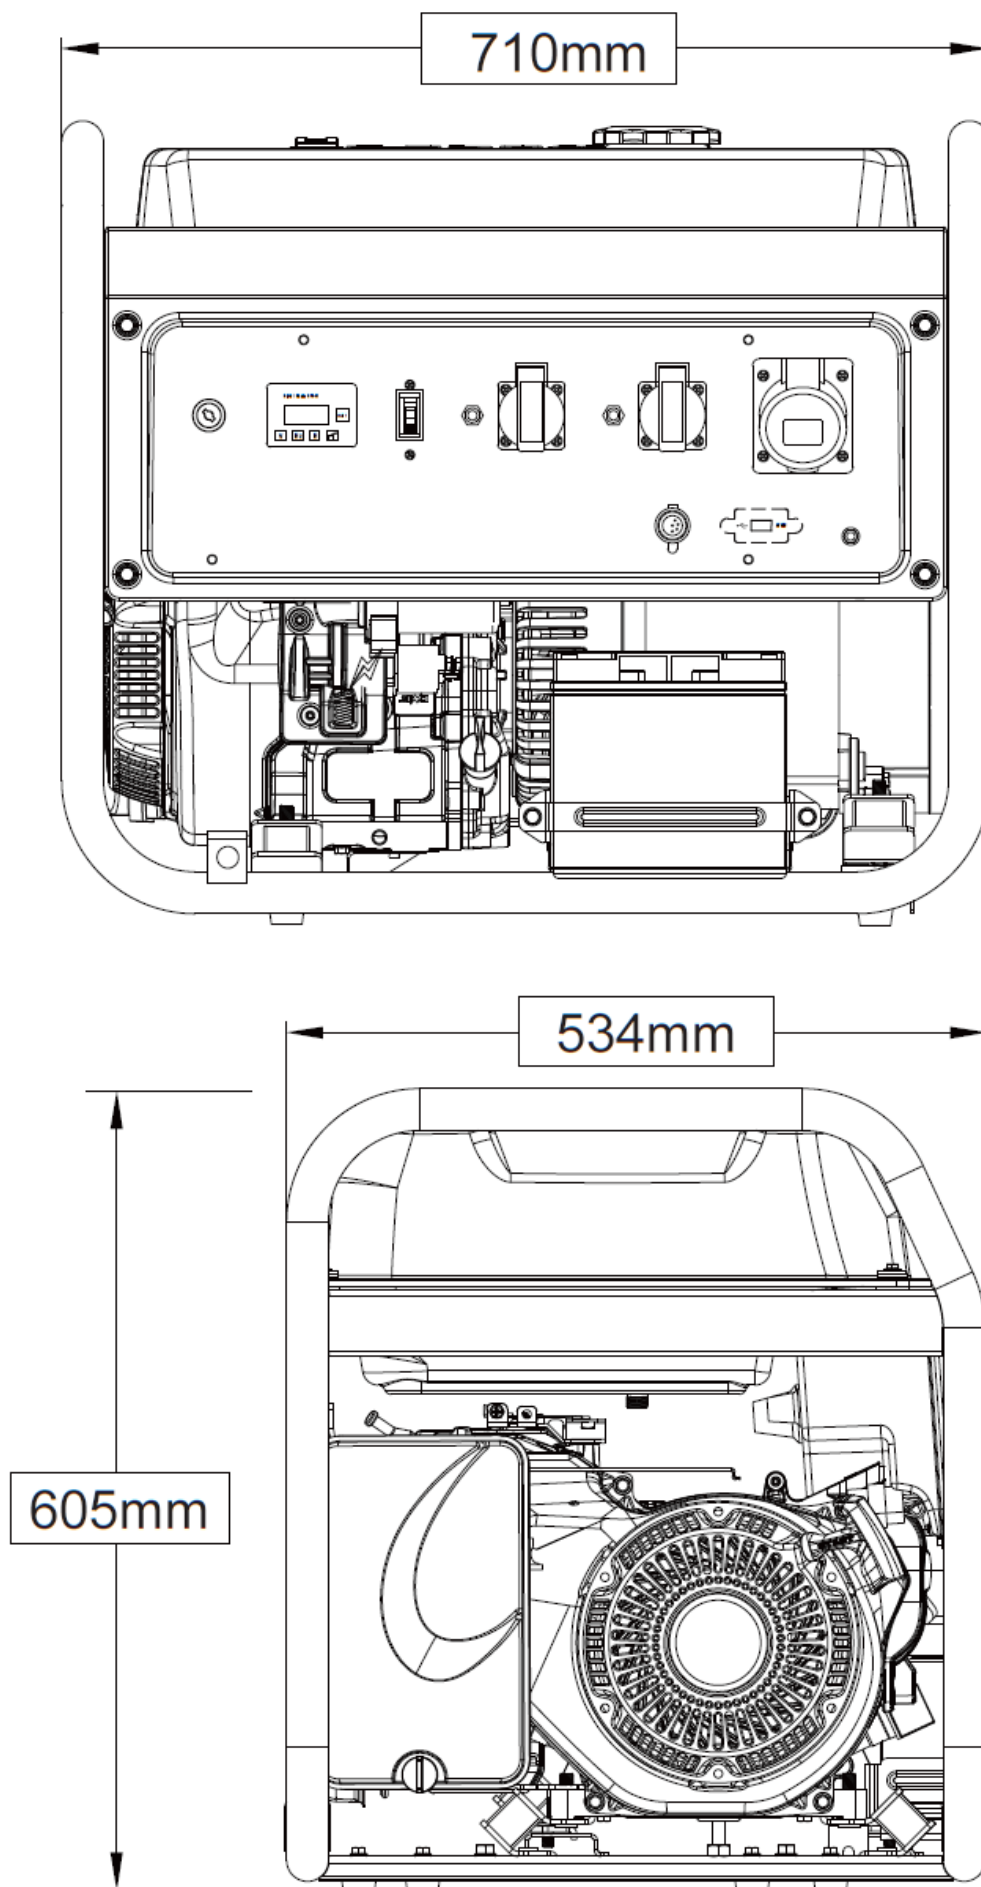

### Взрыв-схема генератора

## Список запчастей генератора

№	Код детали	Описание	Кол
86	30101-00326-00	Болт с шестигранной головкой	4
87	33082-00162-04	Крышка альтернатора	1
88	20044-00029-00	Автоматический регулятор напряжения	1
89	30101-00329-00	Болт с шестигранной головкой	5
90	30101-00109-00	Болт ротора альтернатора	1
91	30136-00016-00	Плоская шайба	1
92	33085-00058-00	Кронштейн альтернатора	1
93	30101-00087-00	Болт стяжной альтернатора	4
94	30101-00626-00	Болт стяжной альтернатора	2
95	20029-06614-00	Альтернатор в сборе	1
95-1	20046-04200-00	Статор	1
95-2	20256-01384-00	Ротор	1
95-3	20107-00018-00	Клемник	1
95-4	20183-00015-00	Щетки	1
96	30136-00012-00	Плоская шайба	2
97	30139-00005-00	Пружинная шайба	2
98	30128-00008-00	Гайка нейлоновая	2
99	20260-03839-00	Двигатель в сборе	1
100	33499-00016-00	Кронштейн воздушного фильтра	1
101	30125-00019-00	Гайка с шестигранной головкой	4
102	30125-00023-00	Шестигранная гайка с фланцем	7
103	30136-00120-00	Плоская шайба	1
104	20249-00193-00	Кронштейн глушителя	1
105	30101-00369-00	Болт с шестигранной головкой	1
106	30101-00339-00	Болт с шестигранной головкой	13
107	33048-00093-00	Прокладка глушителя	1
108	30139-00036-00	Пружинная шайба	2
109	30121-00007-00	Шестигранная гайка	2
110	20202-00116-00	Глушитель	1
111	20184-00007-00	Защитная крышка	1
112	30101-00407-00	Болт с шестигранной головкой	6
113	30136-00074-00	Шайба топливного бака	4
114	20130-00415-00	Топливный бак в сборе	1
115	34024-00002-00	Хомут	2
116	34023-00004-00	Топливный шланг	0,18

## Электрическая схема

## Габаритные размеры

 **POWER**