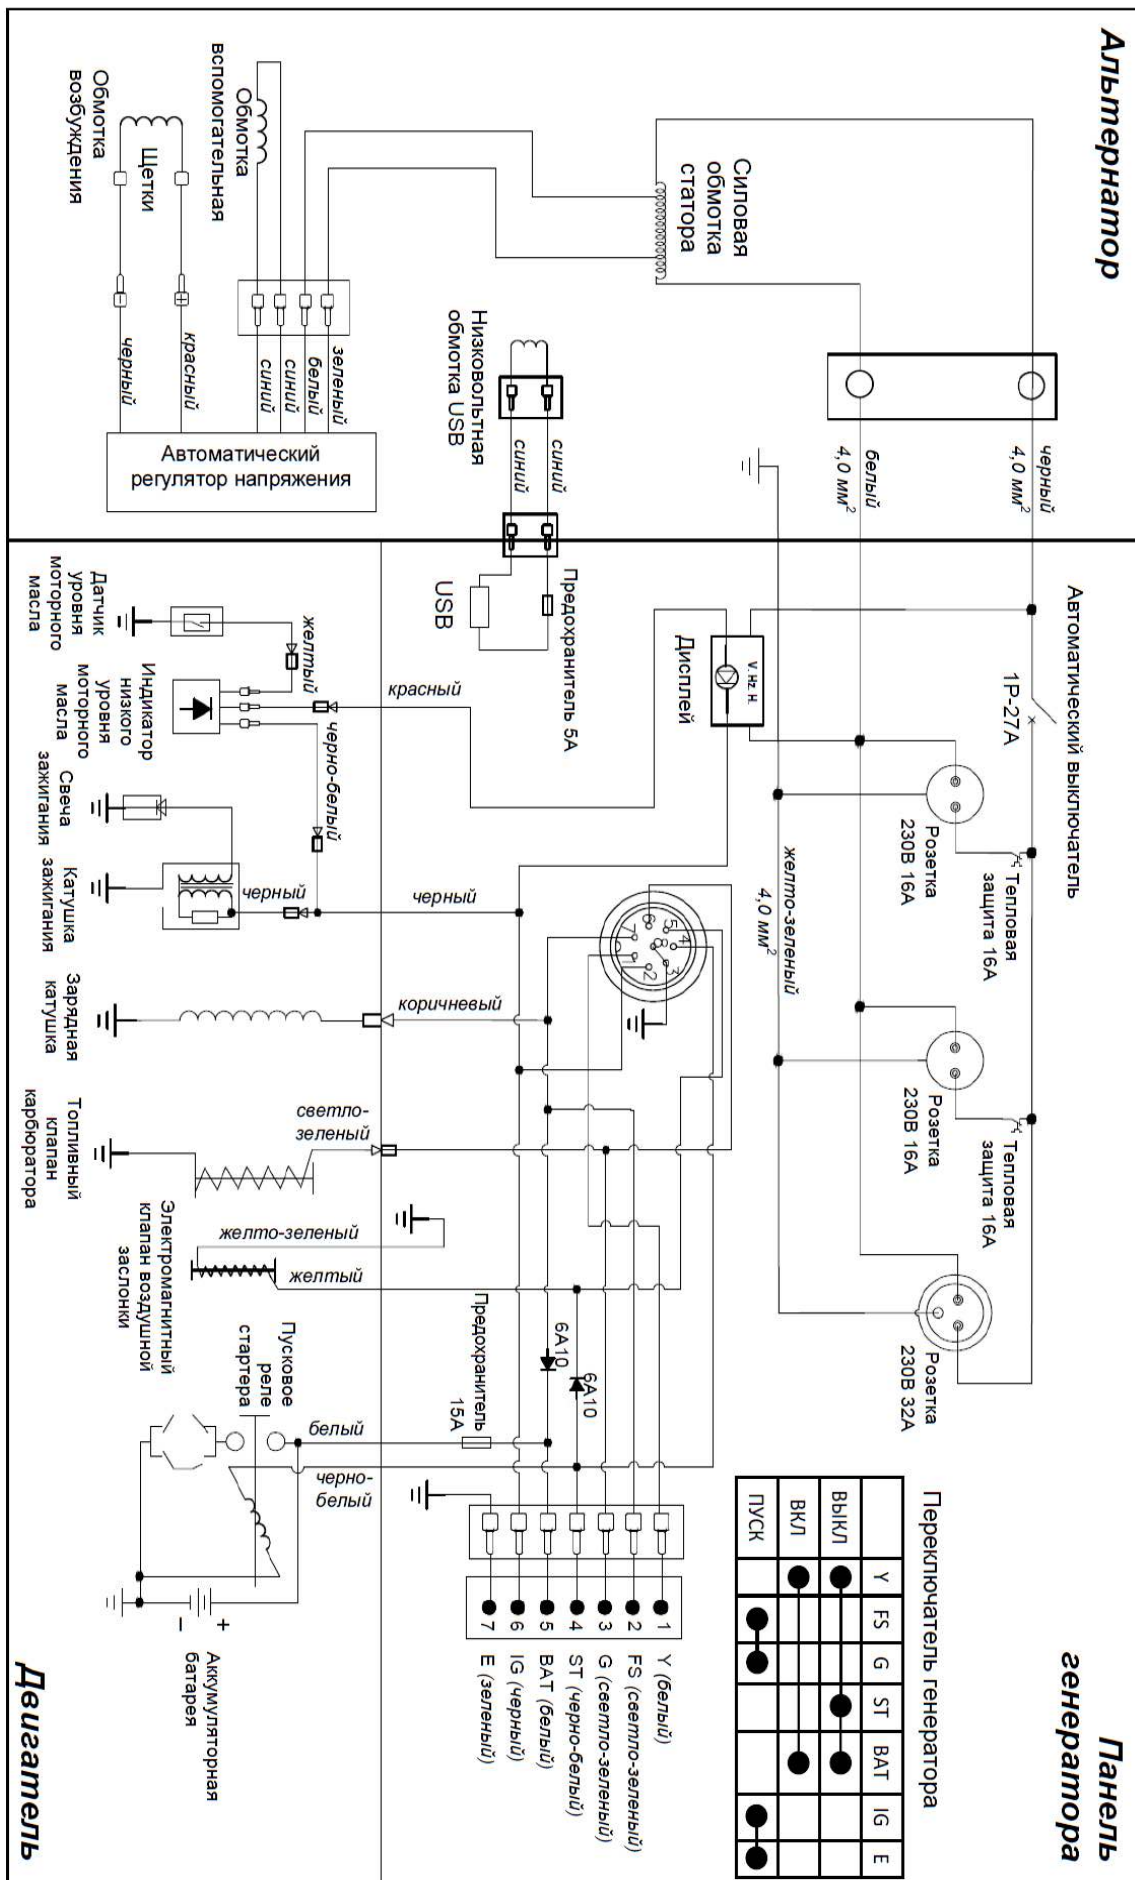

Список запчастей генератора

№	Код детали	Описание	Кол
86	30101-00326-00	Болт с шестигранной головкой	4
87	33082-00162-04	Крышка альтернатора	1
88	20044-00029-00	Автоматический регулятор напряжения	1
89	30101-00329-00	Болт с шестигранной головкой	5
90	30101-00109-00	Болт ротора альтернатора	1
91	30136-00016-00	Плоская шайба	1
92	33085-00058-00	Кронштейн альтернатора	1
93	30101-00087-00	Болт стяжной альтернатора	4
94	30101-00626-00	Болт стяжной альтернатора	2
95	20029-06614-00	Альтернатор в сборе	1
95-1	20046-04200-00	Статор	1
95-2	20256-01384-00	Ротор	1
95-3	20107-00018-00	Клемник	1
95-4	20183-00015-00	Щетки	1
96	30136-00012-00	Плоская шайба	2
97	30139-00005-00	Пружинная шайба	2
98	30128-00008-00	Гайка нейлоновая	2
99	20260-03839-00	Двигатель в сборе	1
100	33499-00016-00	Кронштейн воздушного фильтра	1
101	30125-00019-00	Гайка с шестигранной головкой	4
102	30125-00023-00	Шестигранная гайка с фланцем	7
103	30136-00120-00	Плоская шайба	1
104	20249-00193-00	Кронштейн глушителя	1
105	30101-00369-00	Болт с шестигранной головкой	1
106	30101-00339-00	Болт с шестигранной головкой	13
107	33048-00093-00	Прокладка глушителя	1
108	30139-00036-00	Пружинная шайба	2
109	30121-00007-00	Шестигранная гайка	2
110	20202-00116-00	Глушитель	1
111	20184-00007-00	Защитная крышка	1
112	30101-00407-00	Болт с шестигранной головкой	6
113	30136-00074-00	Шайба топливного бака	4
114	20130-00415-00	Топливный бак в сборе	1
115	34024-00002-00	Хомут	2
116	34023-00004-00	Топливный шланг	0,18

№	Код детали	Описание	Кол
117	20133-00002-00	Топливный кран	1
118	20114-03737-00	Передняя панель в сборе	1
118-1	31026-00141-00	Замок зажигания	1
118-2	70010-00137-00	Цифровой дисплей	1
118-3	31034-00101-01	Разъем ATS	1
118-4	70009-00396-00	Розетка USB	1
118-5	70009-00396-00	Клемма заземления	1
118-6	31037-00212-00	Защита по току	1
118-7	31038-00024-01	Термозащита от перегрузки	1
118-8	31034-00066-00	Розетка 250В/16А	2
118-9	31034-00065-00	Розетка 250В/32А	1
119	30125-00026-00	Шестигранная гайка с фланцем	4
120	34030-00040-00	Амортизатор	2
121	34030-00039-00	Амортизатор (А)	1
122	34030-00044-00	Амортизатор (В)	1
123	20090-01168-00	Рама	1
124	34030-00009-00	Транспортировочная опора	1
125	33301-00010-00	Пружинная шайба	1
126	20196-00122-00	Провод заземления	1
127	34030-00058-00	Резиновая ножка	4
128	31002-00030-00	АКБ	1
129	20217-00038-09	Прижимная пластина АКБ	1
130	20196-00271-00	Провод АКБ красный	1
131	20196-00272-00	Провод АКБ черный	1
134	33126-00008-00	Заглушка передней рукоятки	2
135	33580-00035-00	Фиксатор передней рукоятки	2
136	20135-00283-00	Передняя рукоятка	1
137	33015-00012-00	Накладка передней рукоятки	1
138	30101-00355-00	Болт с шестигранной головкой	2
139	20014-00117-02	Передняя ножка	1
140	34030-00081-00	Амортизатор	2
141	34031-00027-00	Ось колеса	2
142	30136-00086-00	Плоская шайба	2
143	34006-00020-00	Шплинт	2
144	20134-00083-00	Колесо	2

Электрическая схема