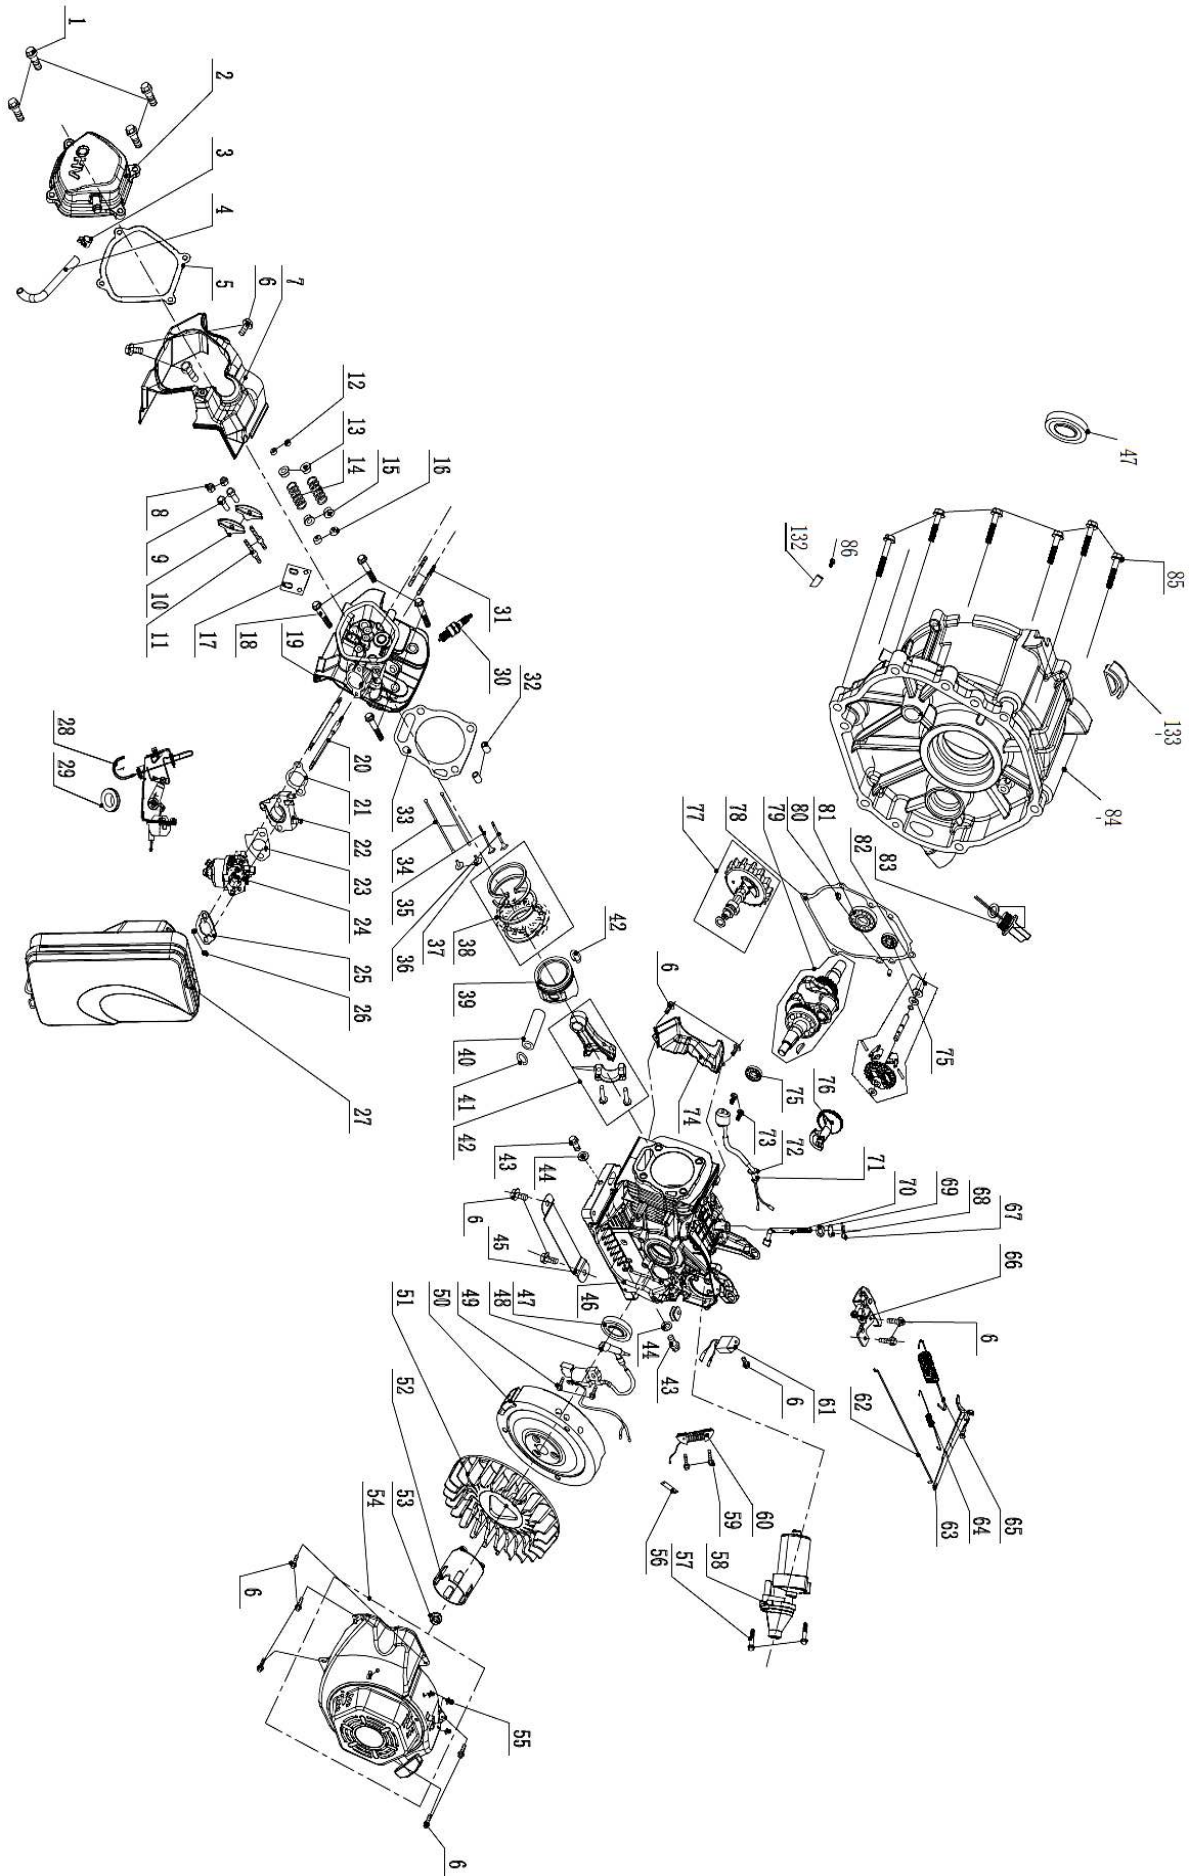

### Взрыв-схема двигателя

№	Код детали	Описание	Кол
51	33155-00042-00	Крыльчатка	1
52	34022-00008-00	Барабан стартера	1
53	30125-00035-00	Шестигранная гайка с фланцем	1
54	20010-00106-38	Ручной стартер в сборе	1
55	34024-00008-00	Хомут	2
56	33593-00007-00	Прижимная пластина	1
57	30101-00461-00	Болт с шестигранной головкой	2
58	20149-00009-00	Электростартер	1
59	30101-00530-00	Болт с шестигранной головкой	2
60	20009-00027-00	Зарядная катушка	1
61	33246-00003-00	Сигнализатор уровня масла	1
62	34026-00008-00	Тяга регулятора оборотов	1
63	34025-00007-00	Рычаг регулятора оборотов	1
64	34015-00010-00	Пружина тонкой регулировки	1
65	34015-00020-00	Пружина	1
66	20022-00018-00	Кронштейн регулятора оборотов	1
67	34006-00017-00	Фиксатор	1
68	30136-00095-00	Шайба поворотного рычага	2
69	34007-00002-00	Сальник поворотного рычага	1
70	34026-00005-01	Поворотный рычаг	1
71	30125-00027-00	Шестигранная гайка с фланцем	1
72	33247-00010-00	Датчик уровня масла	1
73	30101-00342-00	Болт с шестигранной головкой	2
74	34021-00014-00	Дефлектор нижний	1
75	30141-00112-00	Подшипник	2
76	34033-00001-00	Балансировочный вал	1
77	20012-00015-00	Распредвал в сборе	1
78	33048-00066-00	Прокладка крышки картера	1
79	20011-00048-00	Коленчатый вал в сборе	1
80	34006-00001-00	Штифт направляющий	2
81	30141-00117-00	Подшипник	1
82	20013-00004-00	Центробежный регулятор	1
83	20026-00004-00	Масляный щуп	1
84	33129-00018-00	Крышка картера	1
85	30101-00370-00	Болт с шестигранной головкой	10
132	33138-00009-00	Заглушка	1
133	33138-00017-00	Заглушка	1

### Взрыв-схема генератора

## Габаритные размеры

 **POWER**