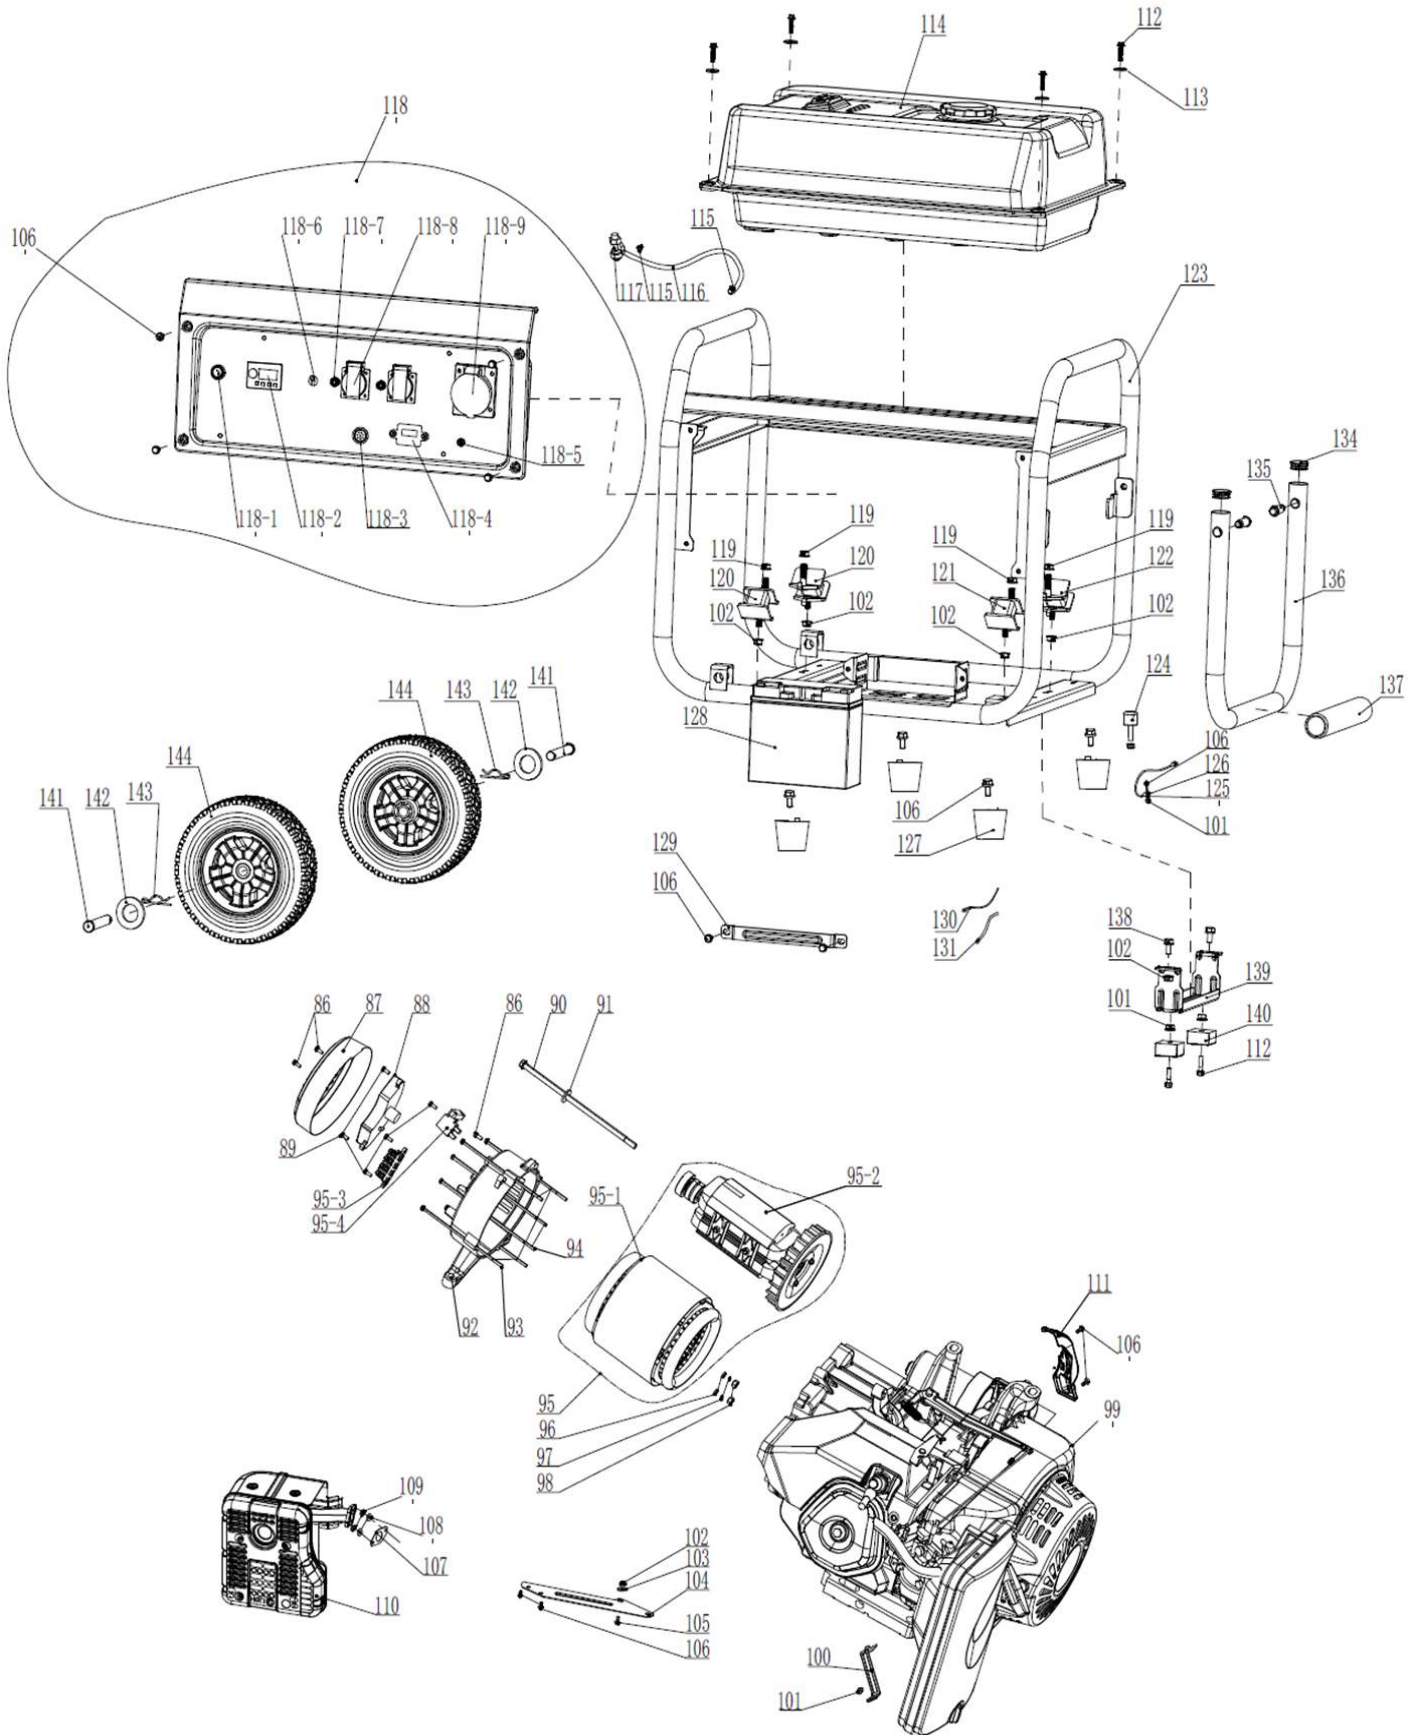

Взрыв-схема генератора

Список запчастей генератора

№	Код детали	Описание	Кол
86	30101-00326-00	Болт с шестигранной головкой	4
87	33082-00162-04	Крышка альтернатора	1
88	20044-00029-00	Автоматический регулятор напряжения	1
89	30101-00329-00	Болт с шестигранной головкой	5
90	30101-00109-00	Болт ротора альтернатора	1
91	30136-00016-00	Плоская шайба	1
92	33085-00058-00	Кронштейн альтернатора	1
93	30101-00087-00	Болт стяжной альтернатора	4
94	30101-00626-00	Болт стяжной альтернатора	2
95	20029-06614-00	Альтернатор в сборе	1
95-1	20046-04200-00	Статор	1
95-2	20256-01384-00	Ротор	1
95-3	20107-00018-00	Клемник	1
95-4	20183-00015-00	Щетки	1
96	30136-00012-00	Плоская шайба	2
97	30139-00005-00	Пружинная шайба	2
98	30128-00008-00	Гайка нейлоновая	2
99	20260-03839-00	Двигатель в сборе	1
100	33499-00016-00	Кронштейн воздушного фильтра	1
101	30125-00019-00	Гайка с шестигранной головкой	4
102	30125-00023-00	Шестигранная гайка с фланцем	7
103	30136-00120-00	Плоская шайба	1
104	20249-00193-00	Кронштейн глушителя	1
105	30101-00369-00	Болт с шестигранной головкой	1
106	30101-00339-00	Болт с шестигранной головкой	13
107	33048-00093-00	Прокладка глушителя	1
108	30139-00036-00	Пружинная шайба	2
109	30121-00007-00	Шестигранная гайка	2
110	20202-00116-00	Глушитель	1
111	20184-00007-00	Защитная крышка	1
112	30101-00407-00	Болт с шестигранной головкой	6
113	30136-00074-00	Шайба топливного бака	4
114	20130-00415-00	Топливный бак в сборе	1
115	34024-00002-00	Хомут	2
116	34023-00004-00	Топливный шланг	0,18

№	Код детали	Описание	Кол
117	20133-00002-00	Топливный кран	1
118	20114-03737-00	Передняя панель в сборе	1
118-1	31026-00141-00	Замок зажигания	1
118-2	70010-00137-00	Цифровой дисплей	1
118-3	31034-00101-01	Разъем ATS	1
118-4	70009-00396-00	Розетка USB	1
118-5	70009-00396-00	Клемма заземления	1
118-6	31037-00212-00	Защита по току	1
118-7	31038-00024-01	Термозащита от перегрузки	1
118-8	31034-00066-00	Розетка 250В/16А	2
118-9	31034-00065-00	Розетка 250В/32А	1
119	30125-00026-00	Шестигранная гайка с фланцем	4
120	34030-00040-00	Амортизатор	2
121	34030-00039-00	Амортизатор (А)	1
122	34030-00044-00	Амортизатор (В)	1
123	20090-01168-00	Рама	1
124	34030-00009-00	Транспортировочная опора	1
125	33301-00010-00	Пружинная шайба	1
126	20196-00122-00	Провод заземления	1
127	34030-00058-00	Резиновая ножка	4
128	31002-00030-00	АКБ	1
129	20217-00038-09	Прижимная пластина АКБ	1
130	20196-00271-00	Провод АКБ красный	1
131	20196-00272-00	Провод АКБ черный	1
134	33126-00008-00	Заглушка передней рукоятки	2
135	33580-00035-00	Фиксатор передней рукоятки	2
136	20135-00283-00	Передняя рукоятка	1
137	33015-00012-00	Накладка передней рукоятки	1
138	30101-00355-00	Болт с шестигранной головкой	2
139	20014-00117-02	Передняя ножка	1
140	34030-00081-00	Амортизатор	2
141	34031-00027-00	Ось колеса	2
142	30136-00086-00	Плоская шайба	2
143	34006-00020-00	Шплинт	2
144	20134-00083-00	Колесо	2