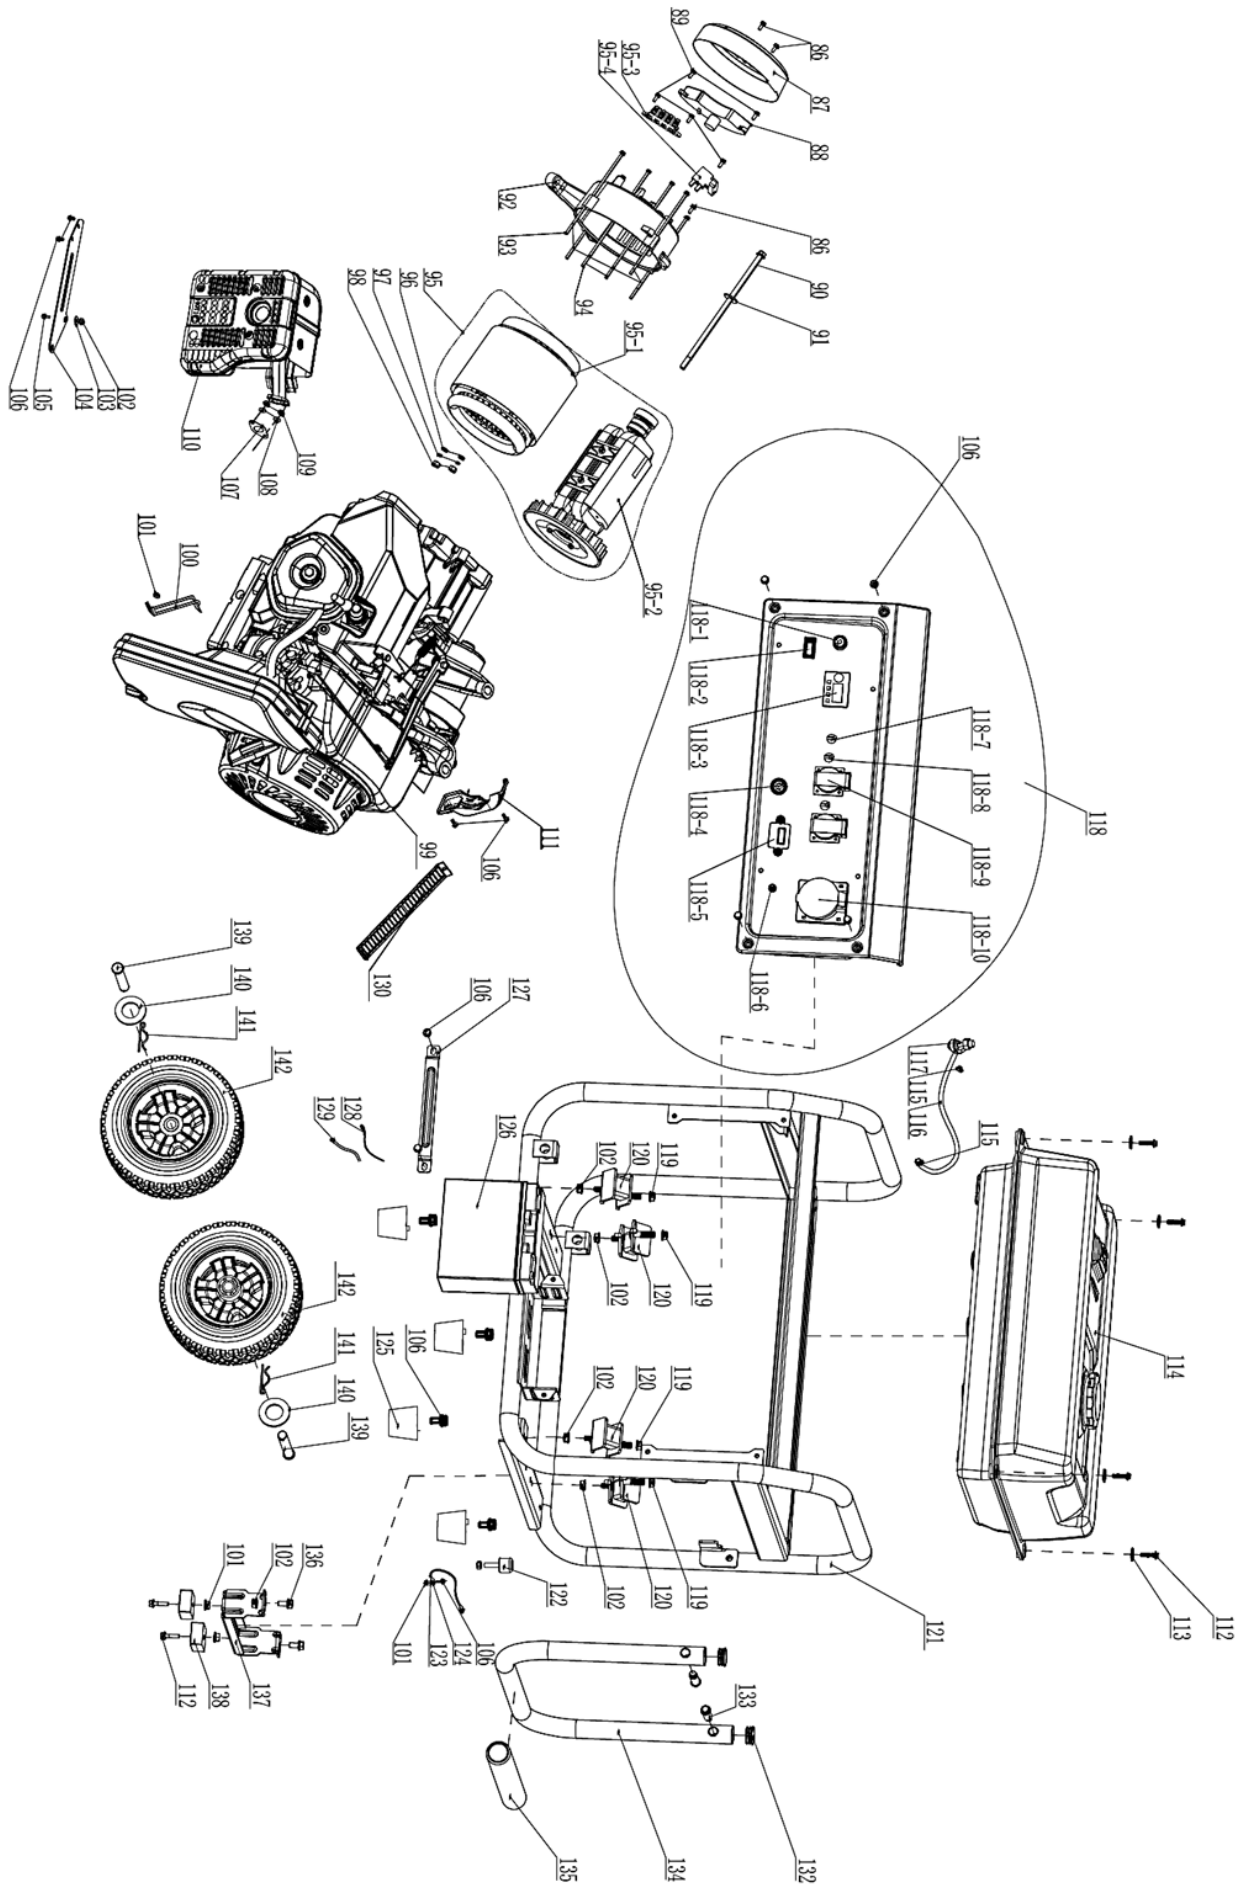

Взрыв-схема генератора

Список запчастей генератора

№	Код детали	Описание	Кол
86	30101-00326-00	Болт М5х0,8х12 (8.8)	4
87	33082-00162-04	Крышка альтернатора	1
88	20044-00082-00	Автоматич. регулятор напряжения	1
89	30101-00329-00	Болт М5х0,8х16 (8.8)	5
90	30101-00110-00	Болт М10х1,25х285 (8.8)	1
91	30136-00016-00	Шайба плоская 10,5х20х1,5	1
92	33085-00058-00	Кронштейн альтернатора	1
93	30101-00090-00	Болт М6х1х200 (8.8)	4
94	30101-00626-00	Болт М5х0,8х235 (8.8)	2
95	20029-12500-00	Альтернатор в сборе	1
95-1	20046-07839-00	Статор	1
95-2	20256-02127-00	Ротор	1
95-3	20107-00018-00	Клеммная колодка	1
95-4	20183-00015-00	Щетки	1
96	30136-00012-00	Шайба плоская 5х10х1	2
97	30139-00005-00	Шайба пружинная 5	2
98	30128-00008-00	Гайка нейлоновая М5х0,8	2
99	20260-05811-00	Двигатель в сборе	1
100	33499-00018-00	Кронштейн воздушного фильтра	1
101	30125-00019-00	Гайка М6х1 (8.8)	2
102	30125-00023-00	Гайка М8х1,25 (8.8)	7
103	30136-00120-00	Шайба плоская 8х23х3	1
104	20249-00193-00	Кронштейн глушителя	1
105	30101-00369-00	Болт М8х1,25х40 (8.8)	1
106	30101-00339-00	Болт М6х1х12 (8.8)	13
107	33048-00093-00	Прокладка глушителя	1
108	30139-00036-00	Шайба пружинная 8,5	2
109	30121-00007-00	Гайка М8х1,25 (8.8)	2
110	20202-00647-00	Глушитель	1
111	20184-00007-00	Крышка двигателя передняя	1
112	30101-00407-00	Болт М6х1х25 (8.8)	6
113	30136-00074-00	Шайба топливного бака 6х22х2	4
114	20130-00415-00	Топливный бак 40л	1
115	34024-00002-00	Хомут В8	2
116	34023-00004-00	Топливный шланг	1
117	20133-00002-00	Топливный кран	1

№	Код детали	Описание	Кол
118	20114-05743-00	Передняя панель генератора	1
118-1	31026-00141-00	Замок зажигания	1
118-2	31026-00161-00	Переключатель Зима-Лето	1
118-3	70010-00137-00	Цифровой дисплей "4 в 1"	1
118-4	31034-00169-00	Розетка ATS с заглушкой	1
118-5	31034-00090-00	Розетка USB с заглушкой	1
118-6	70009-00396-00	Клемма заземления	1
118-7	31037-00157-00	Защита по току 1P/33A/2	1
118-8	31037-00095-00	Защита по току 1P/16A/1,25	2
118-9	31034-00066-00	Розетка 230В/16А	1
118-10	31034-00065-00	Розетка 230В/32А	1
119	30125-00026-00	Гайка М10х1,25 (8.8)	4
120	34030-00040-00	Амортизатор	4
121	20090-01168-00	Рама генератора	1
122	34030-00009-00	Транспортировочная опора	1
123	33301-00010-00	Шайба пружинная 6	1
124	20196-00122-00	Провод заземления 6х10х120	1
125	34030-00059-00	Резиновая ножка	4
126	31002-00030-00	Аккумулятор 12V 14AH 149х85х130	1
127	20217-00038-09	Прижимная пластина АКБ	1
128	20196-00271-00	Провод АКБ красный 6х170	1
129	20196-00272-00	Провод АКБ черный 6х340	1
130	34021-00050-00	Защитная решетка	1
131	33138-00017-00	Резиновая заглушка	2
132	33126-00008-00	Заглушка рукоятки	2
133	33580-00035-00	Фиксатор рукоятки	2
134	20135-00283-00	Передняя рукоятка	1
135	33015-00012-00	Накладка передней рукоятки	1
136	30101-00355-00	Болт М8х1,25х16 (8.8)	2
137	20014-00117-02	Передняя ножка	1
138	34030-00081-00	Амортизатор	2
139	34031-00027-00	Ось колеса	2
140	30136-00086-00	Шайба плоская 17х30х2,5	2
141	34006-00020-00	Шплинт 2х18	2
142	20134-00083-00	Колесо 10"	2