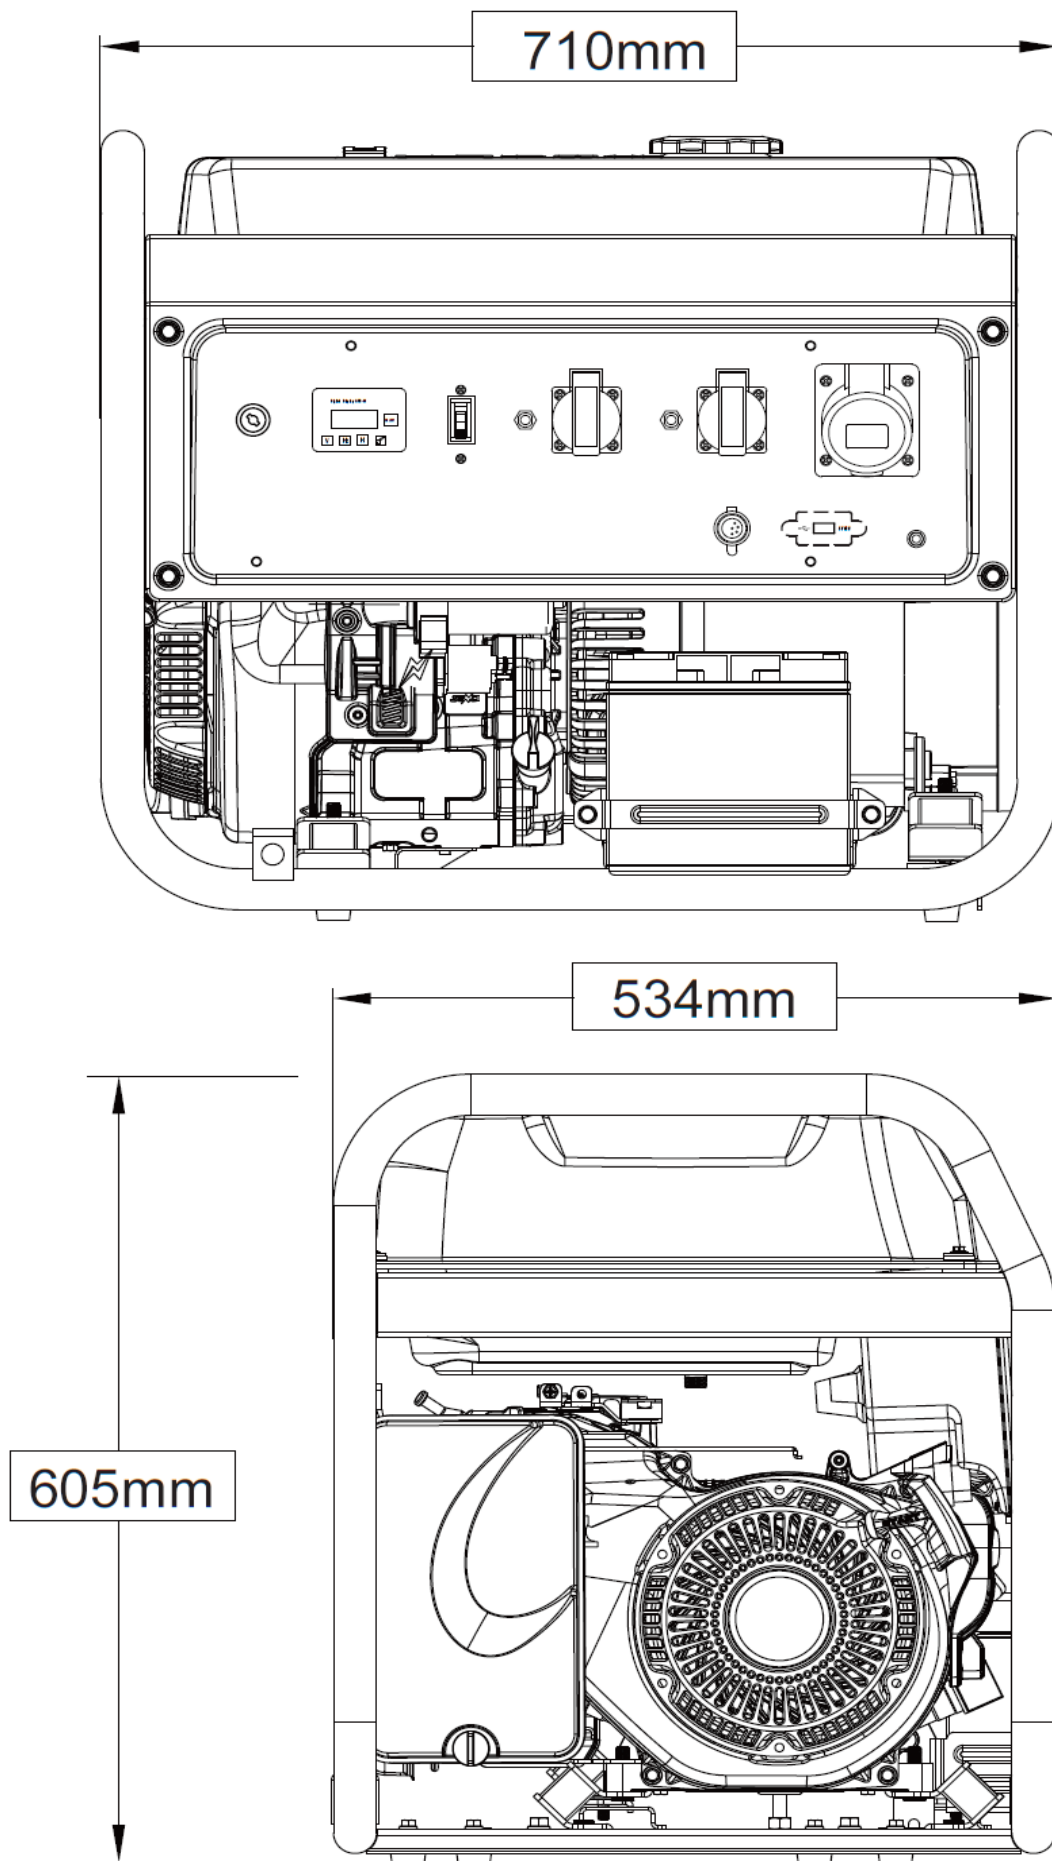

Взрыв-схема генератора

Список запчастей генератора

№	Код детали	Описание	Кол
86	30101-00326-00	Болт М5х0,8х12 (8.8)	4
87	33082-00162-04	Крышка альтернатора	1
88	20044-00082-00	Автоматич. регулятор напряжения	1
89	30101-00329-00	Болт М5х0,8х16 (8.8)	5
90	30101-00110-00	Болт М10х1,25х285 (8.8)	1
91	30136-00016-00	Шайба плоская 10,5х20х1,5	1
92	33085-00058-00	Кронштейн альтернатора	1
93	30101-00090-00	Болт М6х1х200 (8.8)	4
94	30101-00626-00	Болт М5х0,8х235 (8.8)	2
95	20029-12500-00	Альтернатор в сборе	1
95-1	20046-07839-00	Статор	1
95-2	20256-02127-00	Ротор	1
95-3	20107-00018-00	Клеммная колодка	1
95-4	20183-00015-00	Щетки	1
96	30136-00012-00	Шайба плоская 5х10х1	2
97	30139-00005-00	Шайба пружинная 5	2
98	30128-00008-00	Гайка нейлоновая М5х0,8	2
99	20260-05811-00	Двигатель в сборе	1
100	33499-00018-00	Кронштейн воздушного фильтра	1
101	30125-00019-00	Гайка М6х1 (8.8)	2
102	30125-00023-00	Гайка М8х1,25 (8.8)	7
103	30136-00120-00	Шайба плоская 8х23х3	1
104	20249-00193-00	Кронштейн глушителя	1
105	30101-00369-00	Болт М8х1,25х40 (8.8)	1
106	30101-00339-00	Болт М6х1х12 (8.8)	13
107	33048-00093-00	Прокладка глушителя	1
108	30139-00036-00	Шайба пружинная 8,5	2
109	30121-00007-00	Гайка М8х1,25 (8.8)	2
110	20202-00647-00	Глушитель	1
111	20184-00007-00	Крышка двигателя передняя	1
112	30101-00407-00	Болт М6х1х25 (8.8)	6
113	30136-00074-00	Шайба топливного бака 6х22х2	4
114	20130-00415-00	Топливный бак 40л	1
115	34024-00002-00	Хомут В8	2
116	34023-00004-00	Топливный шланг	1
117	20133-00002-00	Топливный кран	1

Электрическая схема

Габаритные размеры

 **POWER**