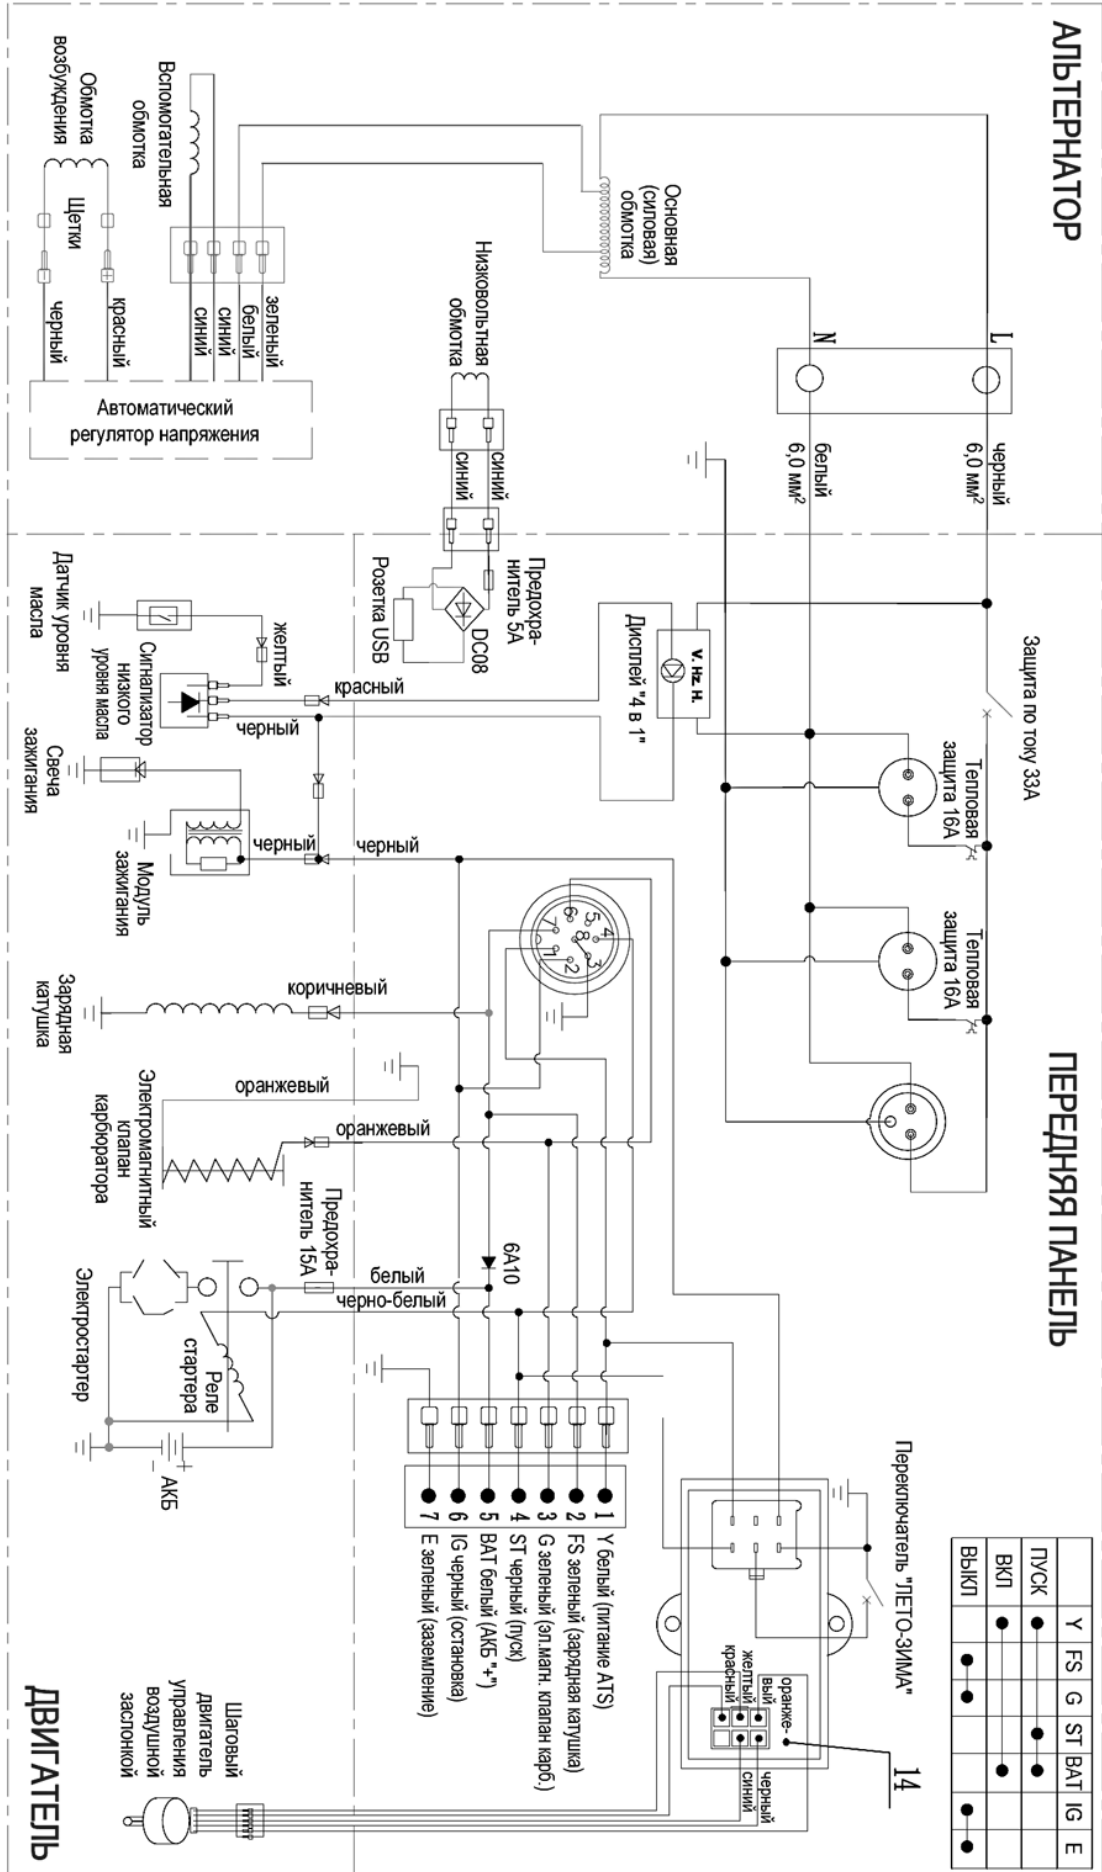

Список запчастей генератора

№	Код детали	Описание	Кол
86	30101-00326-00	Болт М5х0,8х12 (8.8)	4
87	33082-00162-04	Крышка альтернатора	1
88	20044-00082-00	Автоматич. регулятор напряжения	1
89	30101-00329-00	Болт М5х0,8х16 (8.8)	5
90	30101-00110-00	Болт М10х1,25х285 (8.8)	1
91	30136-00016-00	Шайба плоская 10,5х20х1,5	1
92	33085-00058-00	Кронштейн альтернатора	1
93	30101-00090-00	Болт М6х1х200 (8.8)	4
94	30101-00626-00	Болт М5х0,8х235 (8.8)	2
95	20029-12500-00	Альтернатор в сборе	1
95-1	20046-07839-00	Статор	1
95-2	20256-02127-00	Ротор	1
95-3	20107-00018-00	Клеммная колодка	1
95-4	20183-00015-00	Щетки	1
96	30136-00012-00	Шайба плоская 5х10х1	2
97	30139-00005-00	Шайба пружинная 5	2
98	30128-00008-00	Гайка нейлоновая М5х0,8	2
99	20260-05811-00	Двигатель в сборе	1
100	33499-00018-00	Кронштейн воздушного фильтра	1
101	30125-00019-00	Гайка М6х1 (8.8)	2
102	30125-00023-00	Гайка М8х1,25 (8.8)	7
103	30136-00120-00	Шайба плоская 8х23х3	1
104	20249-00193-00	Кронштейн глушителя	1
105	30101-00369-00	Болт М8х1,25х40 (8.8)	1
106	30101-00339-00	Болт М6х1х12 (8.8)	13
107	33048-00093-00	Прокладка глушителя	1
108	30139-00036-00	Шайба пружинная 8,5	2
109	30121-00007-00	Гайка М8х1,25 (8.8)	2
110	20202-00647-00	Глушитель	1
111	20184-00007-00	Крышка двигателя передняя	1
112	30101-00407-00	Болт М6х1х25 (8.8)	6
113	30136-00074-00	Шайба топливного бака 6х22х2	4
114	20130-00415-00	Топливный бак 40л	1
115	34024-00002-00	Хомут В8	2
116	34023-00004-00	Топливный шланг	1
117	20133-00002-00	Топливный кран	1

№	Код детали	Описание	Кол
118	20114-05743-00	Передняя панель генератора	1
118-1	31026-00141-00	Замок зажигания	1
118-2	31026-00161-00	Переключатель Зима-Лето	1
118-3	70010-00137-00	Цифровой дисплей "4 в 1"	1
118-4	31034-00169-00	Розетка ATS с заглушкой	1
118-5	31034-00090-00	Розетка USB с заглушкой	1
118-6	70009-00396-00	Клемма заземления	1
118-7	31037-00157-00	Защита по току 1P/33A/2	1
118-8	31037-00095-00	Защита по току 1P/16A/1,25	2
118-9	31034-00066-00	Розетка 230В/16А	1
118-10	31034-00065-00	Розетка 230В/32А	1
119	30125-00026-00	Гайка М10х1,25 (8.8)	4
120	34030-00040-00	Амортизатор	4
121	20090-01168-00	Рама генератора	1
122	34030-00009-00	Транспортировочная опора	1
123	33301-00010-00	Шайба пружинная 6	1
124	20196-00122-00	Провод заземления 6х10х120	1
125	34030-00059-00	Резиновая ножка	4
126	31002-00030-00	Аккумулятор 12V 14AH 149х85х130	1
127	20217-00038-09	Прижимная пластина АКБ	1
128	20196-00271-00	Провод АКБ красный 6х170	1
129	20196-00272-00	Провод АКБ черный 6х340	1
130	34021-00050-00	Защитная решетка	1
131	33138-00017-00	Резиновая заглушка	2
132	33126-00008-00	Заглушка рукоятки	2
133	33580-00035-00	Фиксатор рукоятки	2
134	20135-00283-00	Передняя рукоятка	1
135	33015-00012-00	Накладка передней рукоятки	1
136	30101-00355-00	Болт М8х1,25х16 (8.8)	2
137	20014-00117-02	Передняя ножка	1
138	34030-00081-00	Амортизатор	2
139	34031-00027-00	Ось колеса	2
140	30136-00086-00	Шайба плоская 17х30х2,5	2
141	34006-00020-00	Шплинт 2х18	2
142	20134-00083-00	Колесо 10"	2

Электрическая схема