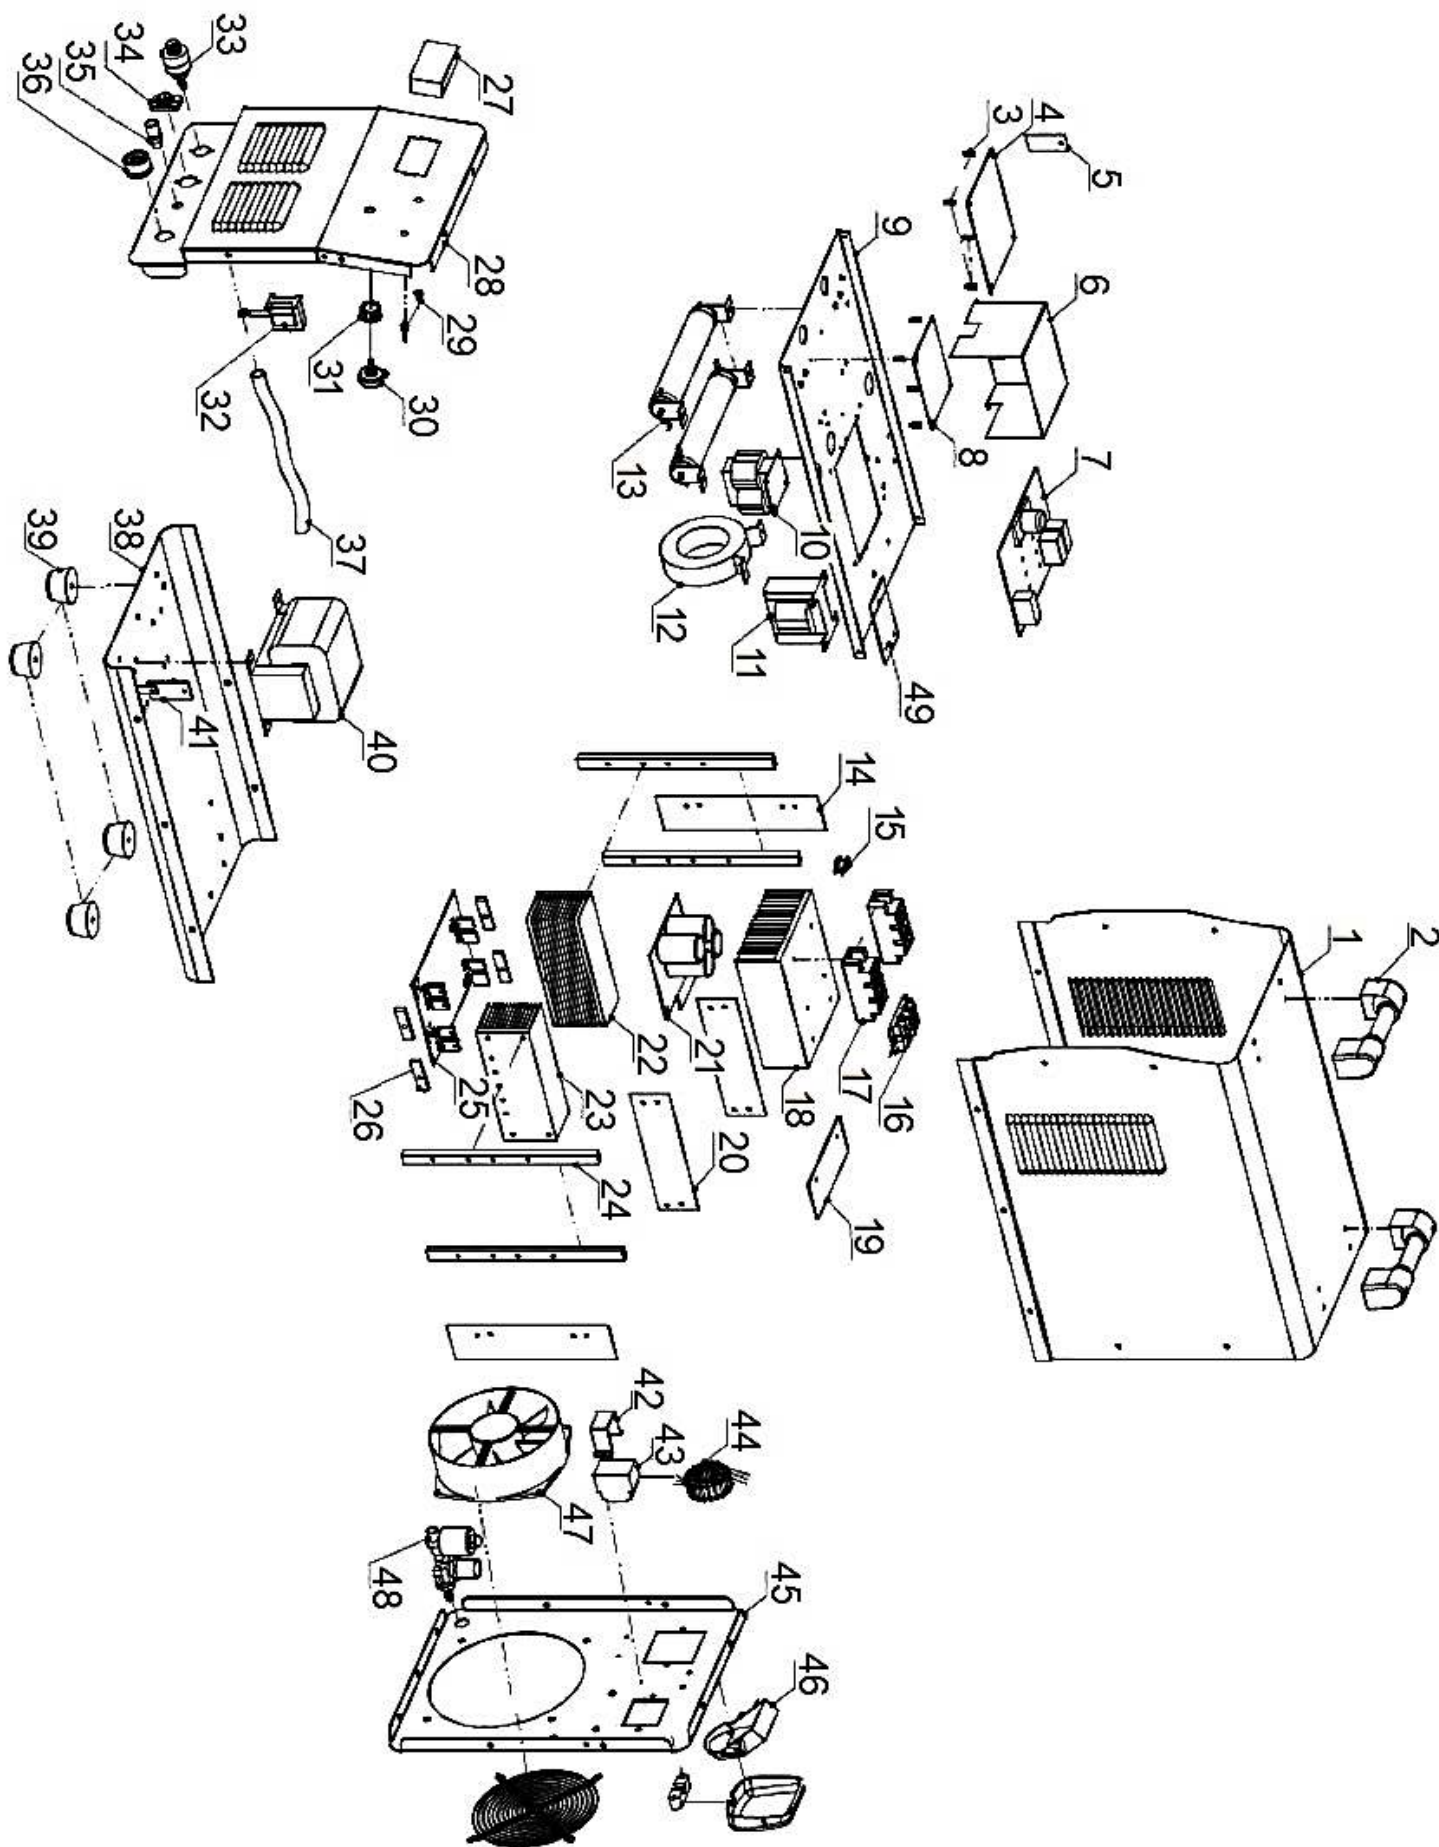

### Взрыв-схема

## Список запчастей

№	Код детали	Описание	Кол
1	20129-00020-02	Корпус	1
2	20135-00306-00	Ручка	2
3	70002-02590-00	Болт	8
4	20137-00168-00	Плата управления	1
5	20137-00182-00	Плата выключателя	1
6	33014-00649-00	Экран	1
7	20137-00109-00	Плата верхняя	1
8	20137-00178-00	Плата управления дугой	1
9	33014-00650-00	Верхняя плита	1
10	31044-00084-00	Реактор	1
11	31013-00053-00	Низкочаст. трансформатор	1
12	31013-00066-00	Трансформатор	1
13	31004-00459-00	Изолированный резистор	2
14	34021-00188-00	Дефлектор (В)	2
15	31026-00209-00	Температурная защита	1
16	31043-00047-00	Выпрямительный мост	1
17	31015-00084-00	Модуль IGBT	2
18	31022-00093-00	Радиатор	1
19	34021-00187-00	Дефлектор (верхний)	1
20	34021-00187-00	Дефлектор (боковой)	2
21	20137-00156-00	Плата нижняя	1
22	31022-00094-00	Радиатор	1
23	31022-00095-00	Радиатор	1
24	33624-00081-00	Стойка	4

№	Код детали	Описание	Кол
25	20137-00131-00	Плата средняя	1
26	33292-00023-00	Соединитель	4
27	70005-00238-00	Цифровой дисплей	1
28	33369-00174-02	Передняя панель	1
29	70001-00704-00	Индикатор	2
30	70006-00205-00	Потенциометр	1
31	31026-00215-00	Регулятор	1
32	20009-00052-00	Модуль зажигания дуги	1
33	33001-00194-00	Разъем горелки	1
34	31034-00122-00	Разъем управления	2
35	33279-00189-00	Клемма пилотной дуги	1
36	31034-00116-00	Разъем заземления	1
37	70002-02599-00	Трубка подачи воздуха	1
38	33013-00245-02	Основная плита	1
39	33275-00088-00	Резиновая ножка	4
40	31044-00082-00	Реактор	1
41	20137-00177-00	Плата	1
42	20014-00273-00	Кронштейн	1
43	31026-00205-00	Выключатель	1
44	33042-00069-00	Входной модуль	1
45	33369-00167-02	Задняя панель	1
46	33279-00193-00	Клеммная коробка	1
47	70006-00209-00	Вентилятор	1
48	31026-00196-00	Электромагн. клапан	1

## Габаритные размеры

 <sup>®</sup> **POWER**