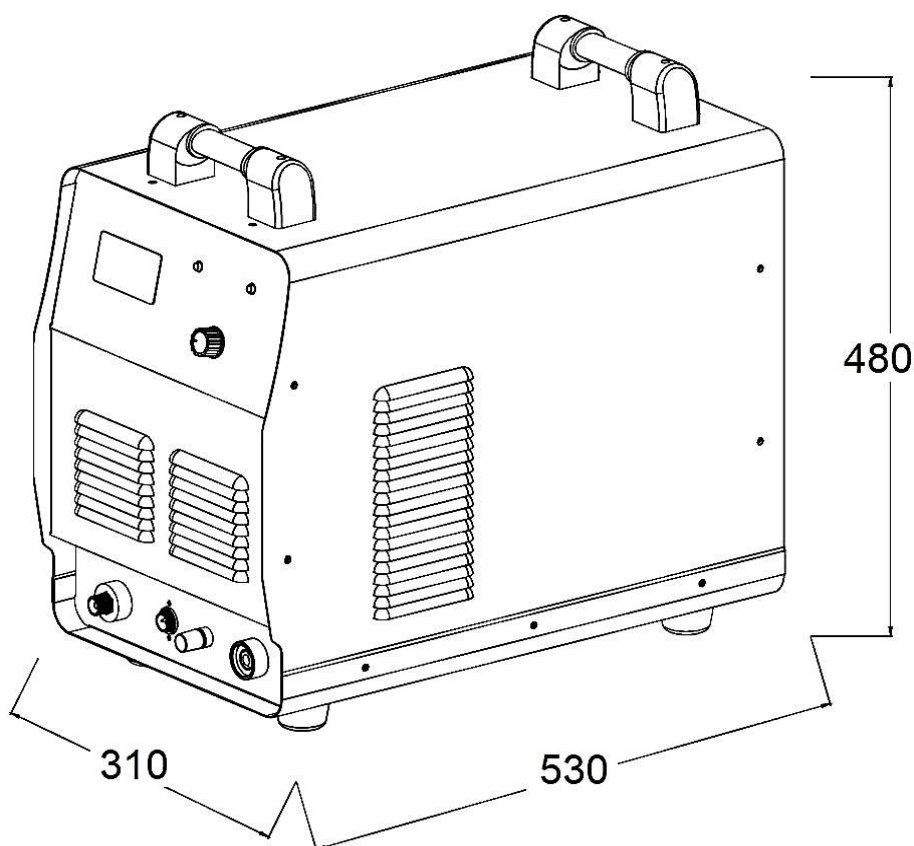

№	Код детали	Описание	Кол
25	20137-00131-00	Плата средняя	1
26	33292-00023-00	Соединитель	4
27	70005-00238-00	Цифровой дисплей	1
28	33369-00174-02	Передняя панель	1
29	70001-00704-00	Индикатор	2
30	70006-00205-00	Потенциометр	1
31	31026-00215-00	Регулятор	1
32	20009-00052-00	Модуль зажигания дуги	1
33	33001-00194-00	Разъем горелки	1
34	31034-00122-00	Разъем управления	2
35	33279-00189-00	Клемма пилотной дуги	1
36	31034-00116-00	Разъем заземления	1
37	70002-02599-00	Трубка подачи воздуха	1
38	33013-00245-02	Основная плита	1
39	33275-00088-00	Резиновая ножка	4
40	31044-00082-00	Реактор	1
41	20137-00177-00	Плата	1
42	20014-00273-00	Кронштейн	1
43	31026-00205-00	Выключатель	1
44	33042-00069-00	Входной модуль	1
45	33369-00167-02	Задняя панель	1
46	33279-00193-00	Клеммная коробка	1
47	70006-00209-00	Вентилятор	1
48	31026-00196-00	Электромагн. клапан	1

Габаритные размеры